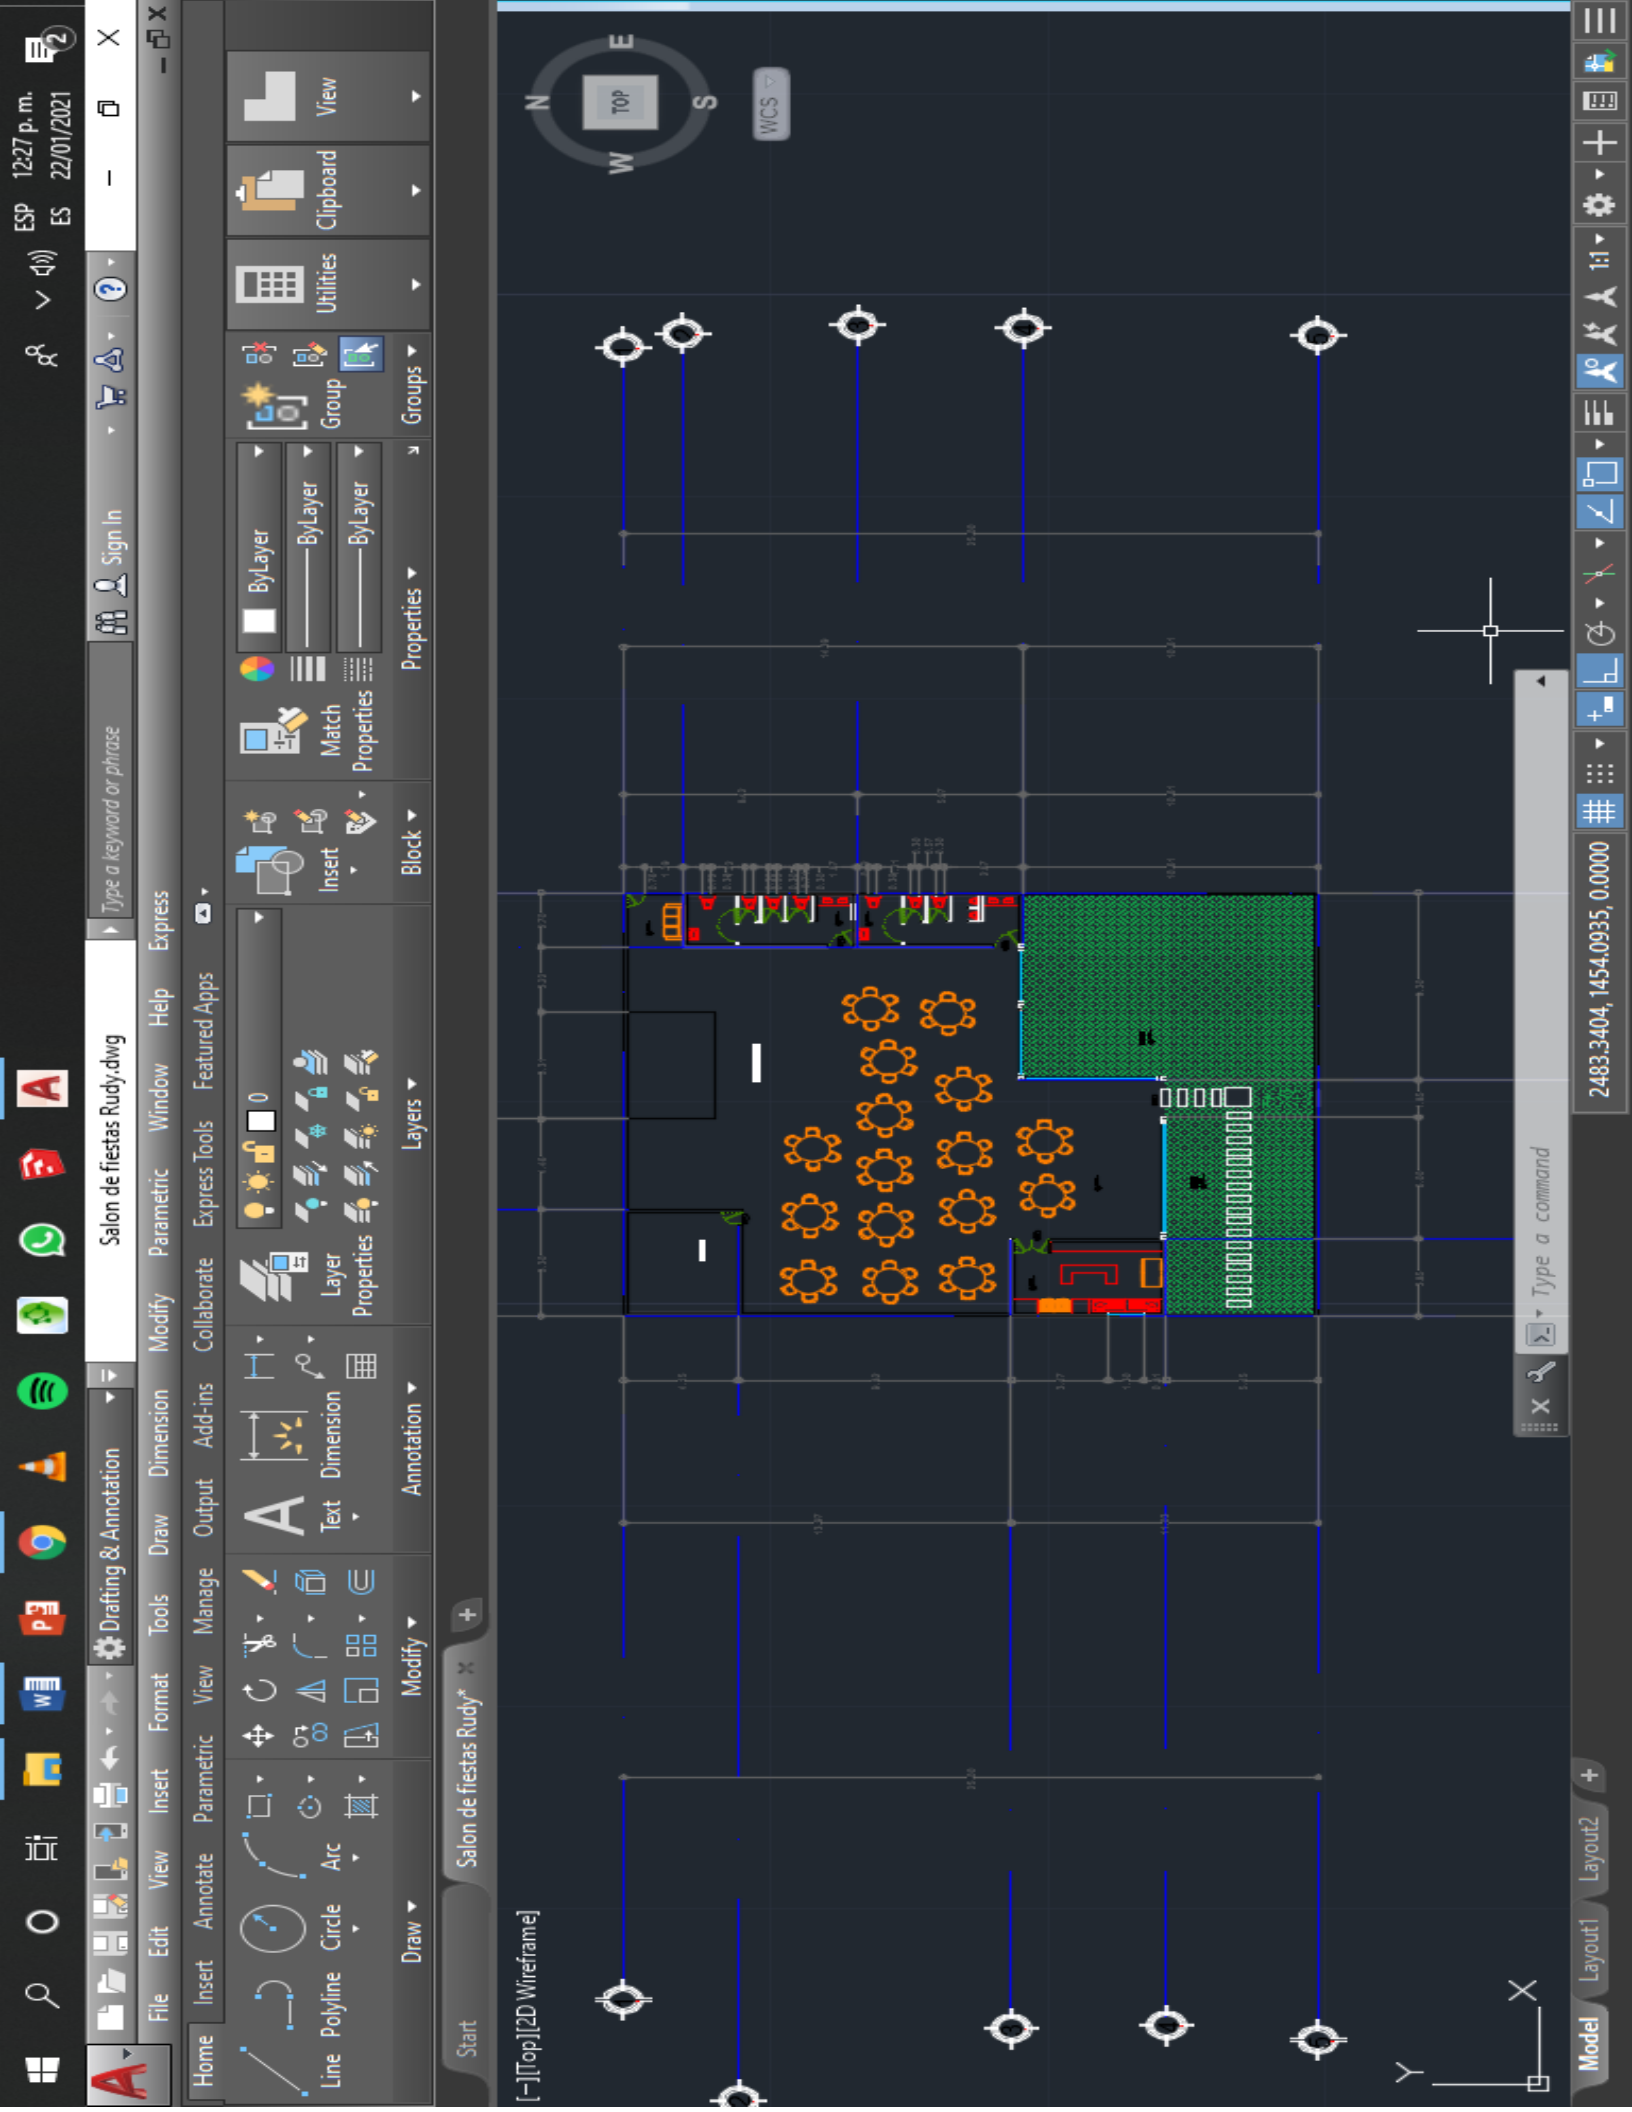

Revisión de plantas arquitectónicas.

- Lic. Arquitectura
- 5to cuatrimestre
- Rudy Guillén Pohlenz
- PEDRO ALBERTO GARCIA LOPEZ
- TALLER DE CONSTRUCCION DE
MATERIALES BASICOS

22/01/2021

ESP 12:27 p. m. ES 22/01/2021

Salon de fiestas Rudy.dwg

Home Insert Annotate Parametric View Manage Tools Draw Dimension Output Collaborate Express Tools Parametric Window Help Express

File Edit View Insert Parametric View Manage Tools Draw Dimension Output Collaborate Express Tools Parametric Window Help Express

Line Polyline Circle Arc

Draw Modify Annotation Layer Properties Layers Block Insert Match Properties Properties

ByLayer ByLayer ByLayer

Groups Utilities Clipboard View

PLANTA DE AZOTEA

Specify second point or <use first point as displacement>:
<Ortho off>

2542.4361, 1520.3952, 0.0000

Start Salon de fiestas Rudy* x +

[-] [Top] [2D Wireframe]

Model Layout1 Layout2 +