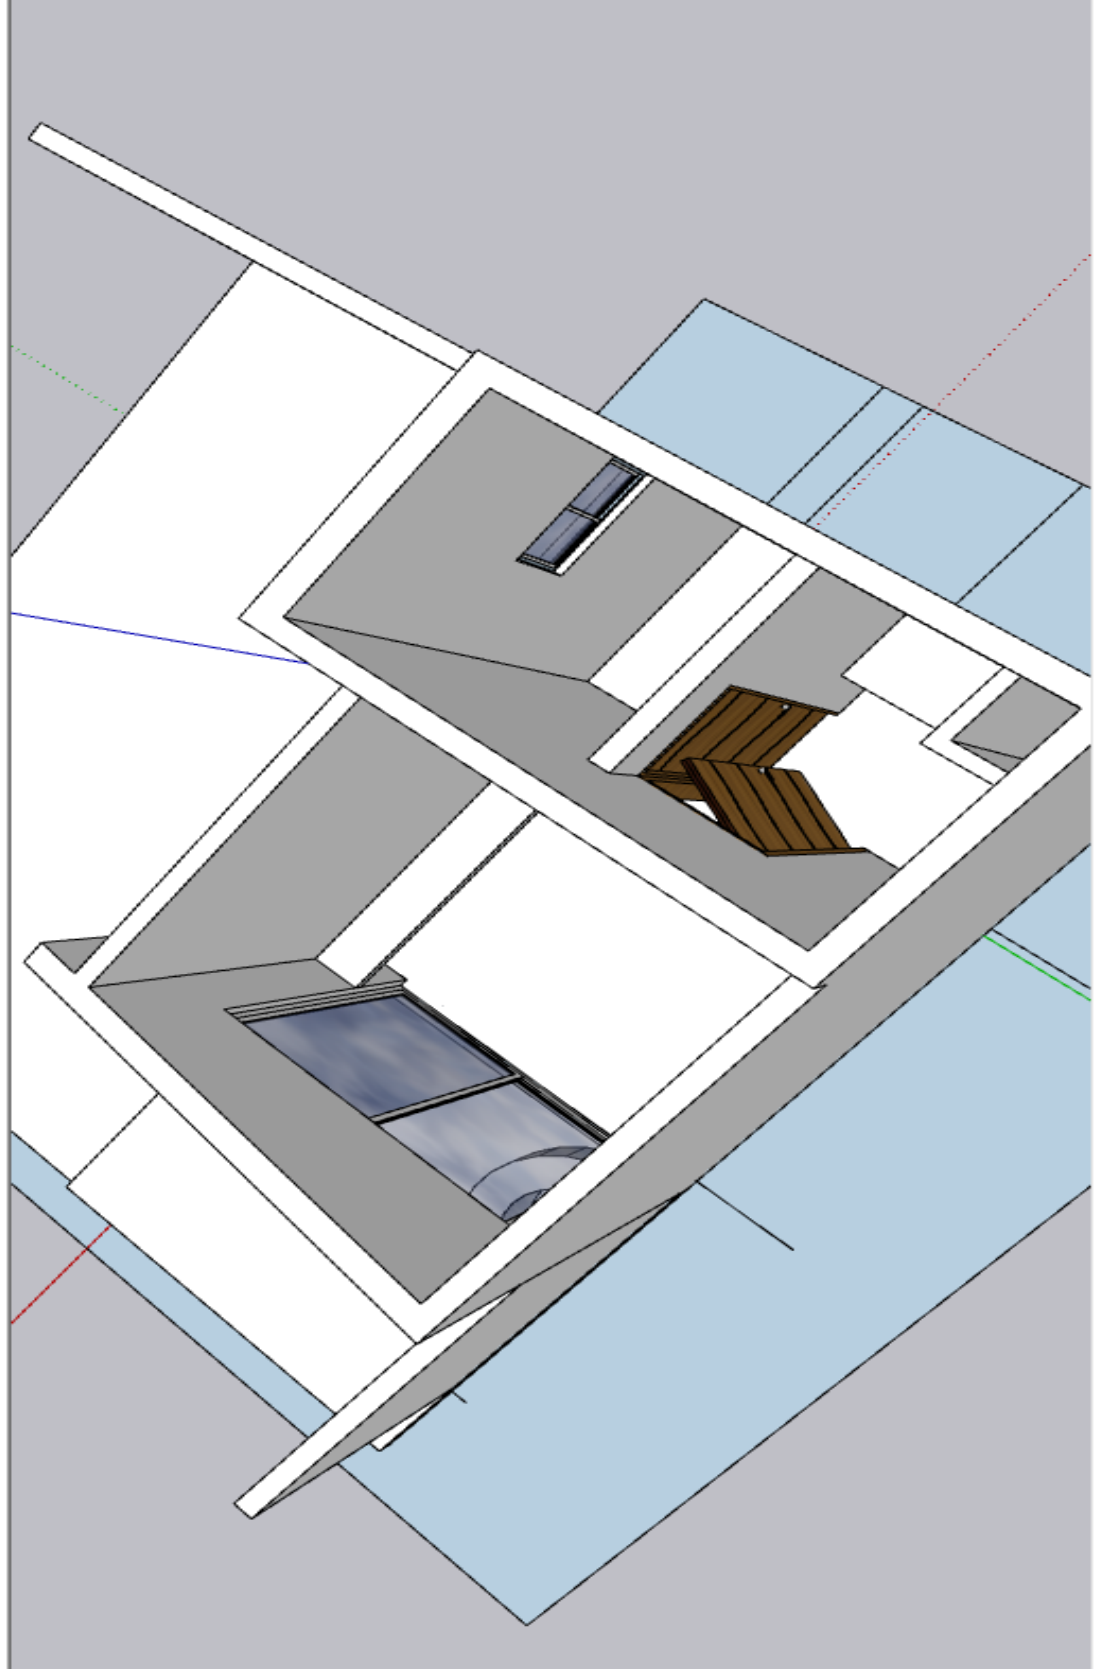

# Examen primera unidad

- Lic. Arquitectura
- 5to cuatrimestre
- Rudy Guillén Pohlenz
- VICTOR MANUEL SANTIAGO GUILLEN
- COMPUTACION PARA EL DISEÑO  
ARQUITECTONICO II

26/01/2021

Bandeja predeterminada  
Información de la entidad

Cara  
Etiqueta: Sin etiqueta  
Área: 0.02 m²  
Intercambiar: [icon]

- Etiquetas
- | Nombre       | Guiones     |
|--------------|-------------|
| Sin etiqueta | Por defecto |
| PUERTA       | Por defecto |
| MUEBLES      | Por defecto |
| losa         | Por defecto |
| muros        | Por defecto |
| pisos        | Por defecto |
| ventanas     | Por defecto |

- Escenas
- Materiales
- Componentes

Bandeja predeterminada

Información de la entidad

Cara

Etiqueta: Sin etiqueta

Área: 0.02 m²

Intercambiar: [Icon]

Etiquetas