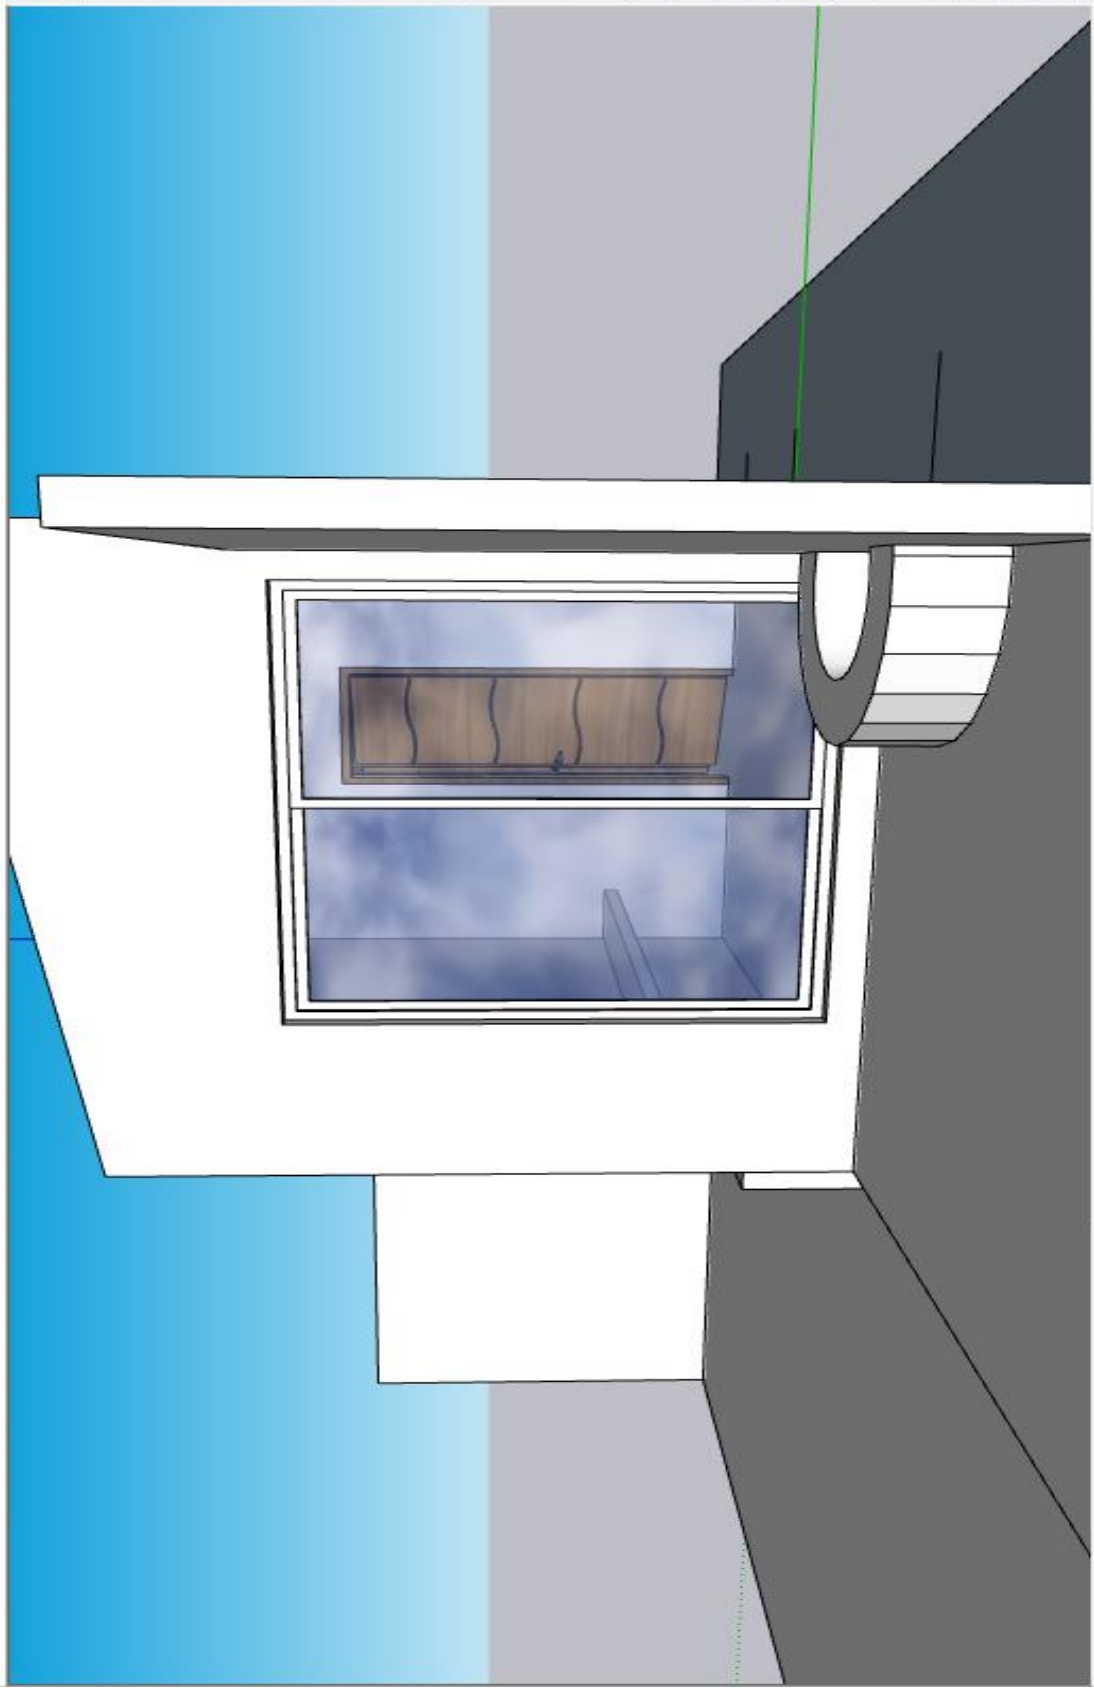

Cara  
Etiqueta: Sin etiqueta  
Área: 0.02 m²  
Intercambiar: [icon]

- Etiquetas
- | Nombre       | Guiones     |
|--------------|-------------|
| Sin etiqueta | Por defecto |
| PUERTA       | Por defecto |
| MUEBLES      | Por defecto |
| losa         | Por defecto |
| muros        | Por defecto |
| pisos        | Por defecto |
| ventanas     | Por defecto |

- Escenas
- Materiales
- Componentes

Bandeja predeterminada

Información de la entidad

Cara

Etiqueta: Sin etiqueta

Área: 0.02 m²

Intercambiar: [Icon]

Etiquetas