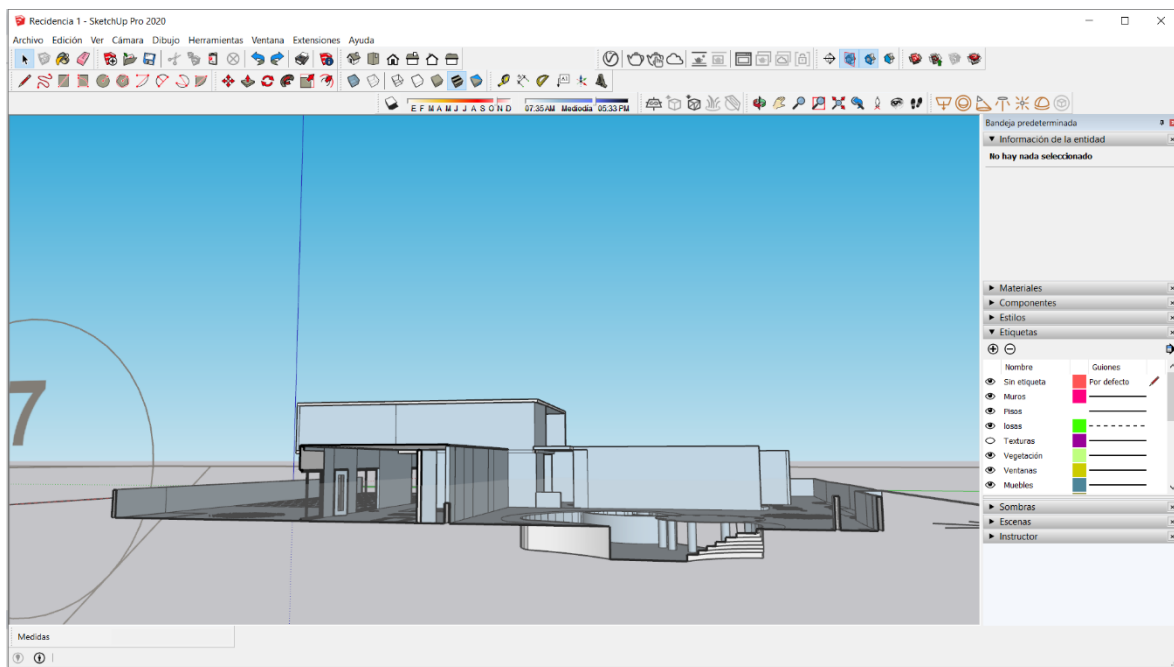

Grado: 5° cuatrimestre

Grupo: Arquitectura

Nombre de alumno: Carolina del Rocío Ramírez Hernández

Nombre del profesor: Arq. Víctor Manuel Santiago Guillén

MAQUETA COMPLETA

Nombre de alumno: Carolina del Rocío Ramírez Hernández

Nombre del profesor: Arq. Víctor Manuel Santiago Guillén

CORTE LONGITUDINAL

Nombre de alumno: Carolina del Rocío Ramírez Hernández

Nombre del profesor: Arq. Víctor Manuel Santiago Guillén