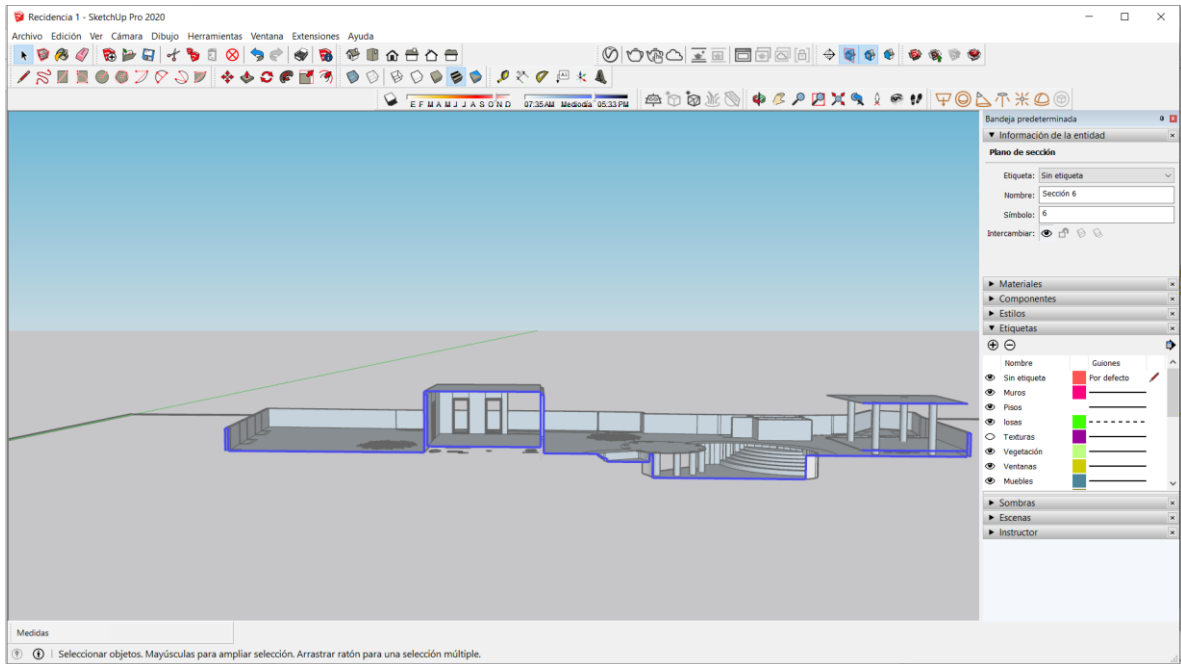

Grado: 5° cuatrimestre

Grupo: Arquitectura

Nombre de alumno: Carolina del Rocío Ramírez Hernández

Nombre del profesor: Arq. Víctor Manuel Santiago Guillén

MAQUETA COMPLETA

Nombre de alumno: Carolina del Rocío Ramírez Hernández

Nombre del profesor: Arq. Víctor Manuel Santiago Guillén

CORTE LONGITUDINAL

Nombre de alumno: Carolina del Rocío Ramírez Hernández

Nombre del profesor: Arq. Víctor Manuel Santiago Guillén