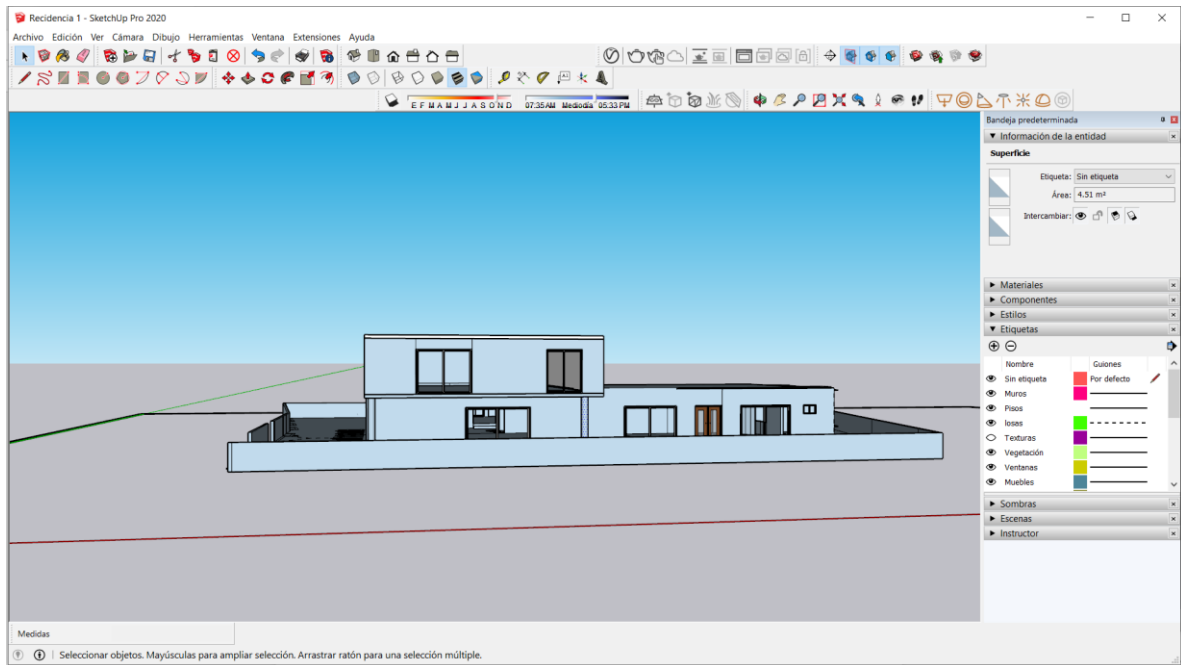

**Nombre de alumno: Carolina del Rocío
Ramírez Hernández**

**Nombre del profesor:
Arq. Víctor Manuel Santiago Guillén**

**Nombre del trabajo:
Maqueta virtual de residencia**

**Materia:
Computación para el diseño arquitectónico
II**

Grado: 5° cuatrimestre

Grupo: Arquitectura

Nombre de alumno: Carolina del Rocío Ramírez Hernández

Nombre del profesor: Arq. Víctor Manuel Santiago Guillén

MAQUETA COMPLETA

Nombre de alumno: Carolina del Rocío Ramírez Hernández

Nombre del profesor: Arq. Víctor Manuel Santiago Guillén

CORTE LONGITUDINAL

Nombre de alumno: Carolina del Rocío Ramírez Hernández

Nombre del profesor: Arq. Víctor Manuel Santiago Guillén