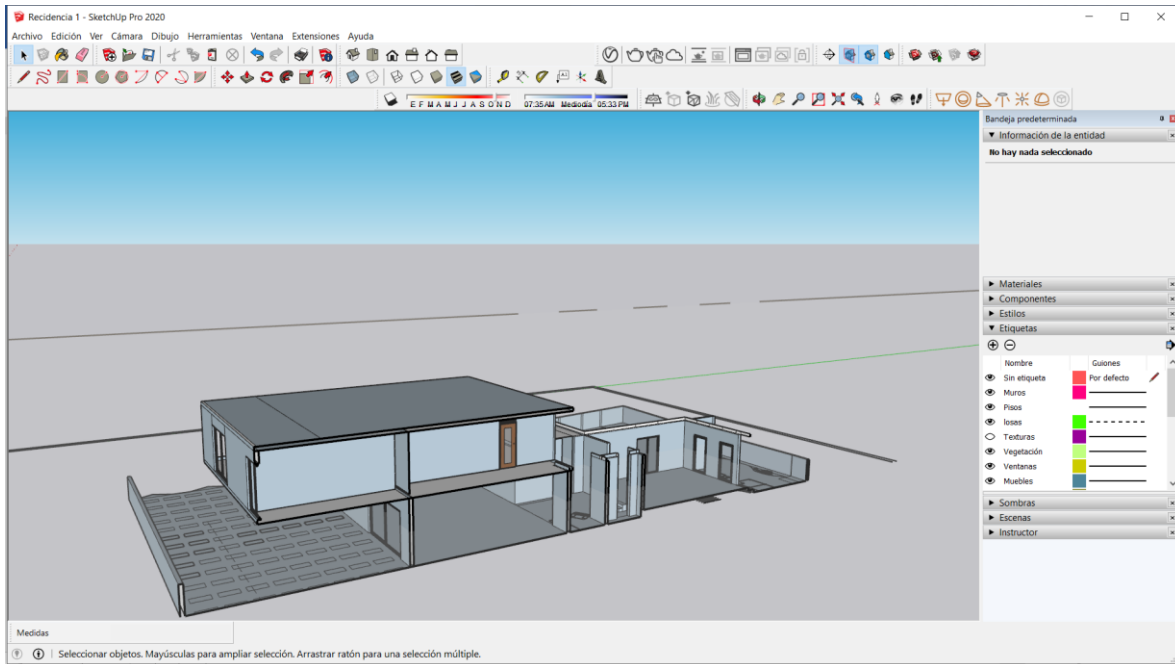

**Nombre de alumno: Carolina del Rocío
Ramírez Hernández**

**Nombre del profesor:
Arq. Víctor Manuel Santiago Guillén**

**Nombre del trabajo:
Maqueta virtual de residencia**

**Materia:
Computación para el diseño arquitectónico
II**

Grado: 5° cuatrimestre

Grupo: Arquitectura

Nombre de alumno: Carolina del Rocío Ramírez Hernández

Nombre del profesor: Arq. Víctor Manuel Santiago Guillén

MAQUETA COMPLETA

Nombre de alumno: Carolina del Rocío Ramírez Hernández

Nombre del profesor: Arq. Víctor Manuel Santiago Guillén

CORTE LONGITUDINAL

Nombre de alumno: Carolina del Rocío Ramírez Hernández

Nombre del profesor: Arq. Víctor Manuel Santiago Guillén