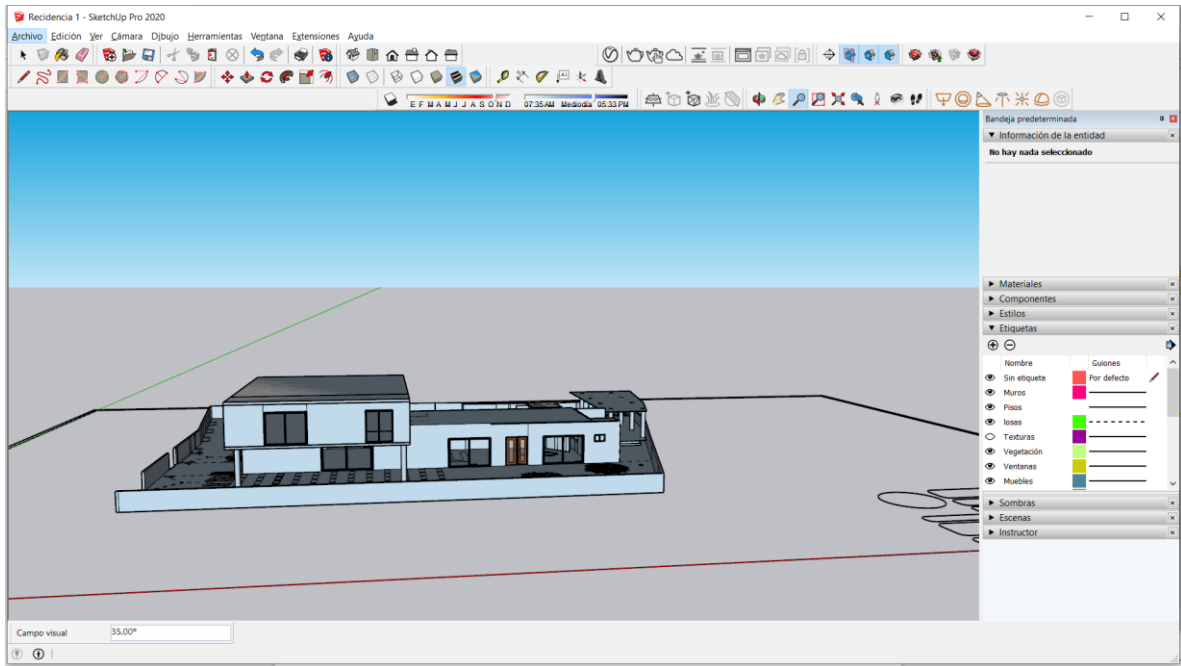

**Nombre de alumno: Carolina del Rocío
Ramírez Hernández**

**Nombre del profesor:
Arq. Víctor Manuel Santiago Guillén**

**Nombre del trabajo:
Maqueta virtual de residencia**

**Materia:
Computación para el diseño arquitectónico
II**

Grado: 5° cuatrimestre

Grupo: Arquitectura

Nombre de alumno: Carolina del Rocío Ramírez Hernández

Nombre del profesor: Arq. Víctor Manuel Santiago Guillén

MAQUETA COMPLETA

Nombre de alumno: Carolina del Rocío Ramírez Hernández

Nombre del profesor: Arq. Víctor Manuel Santiago Guillén

CORTE LONGITUDINAL

Nombre de alumno: Carolina del Rocío Ramírez Hernández

Nombre del profesor: Arq. Víctor Manuel Santiago Guillén