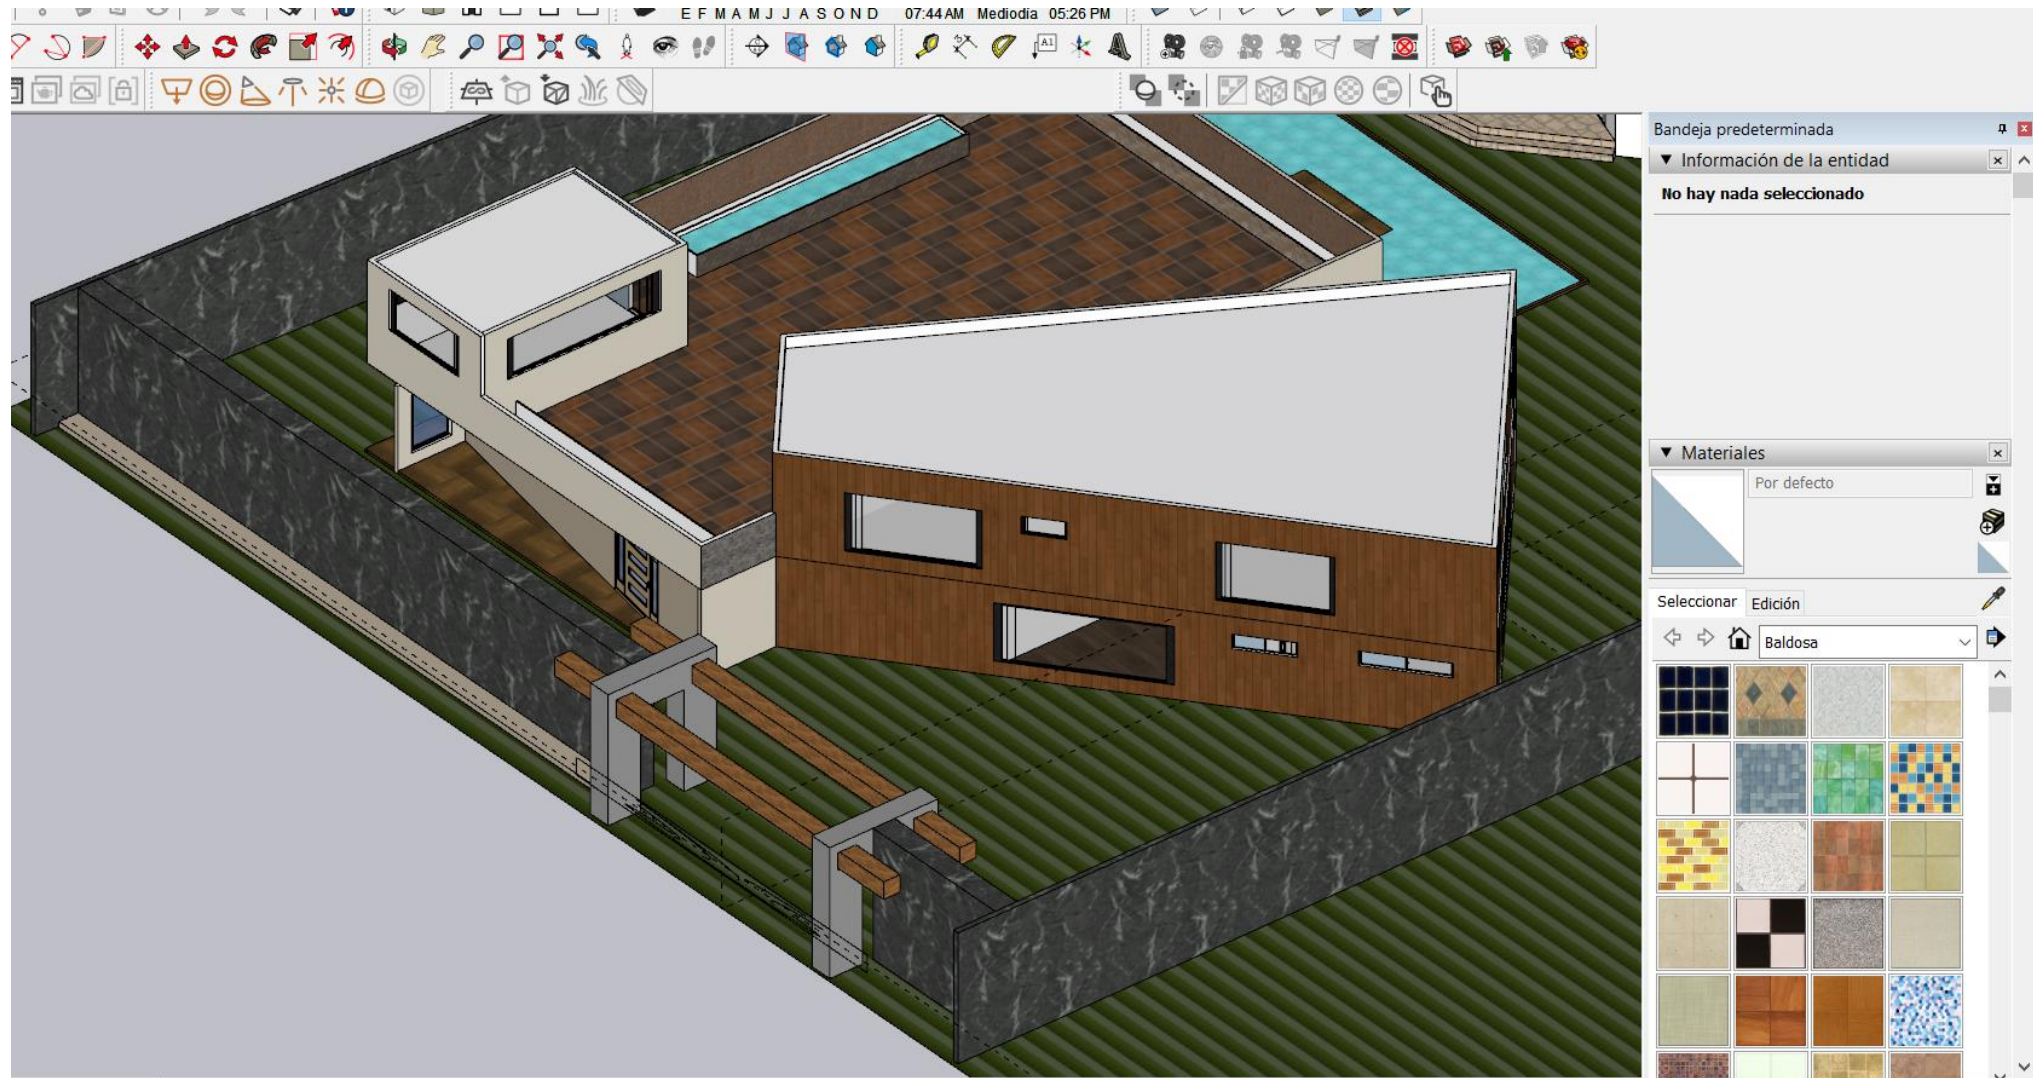

V-Ray frame buffer - [100% of 800 x 450]

RGB color

R

G

B

TEXTURAS

vísculas para ampliar selección. Arrastrar ratón para una selección múltiple.

Bandeja predeterminada