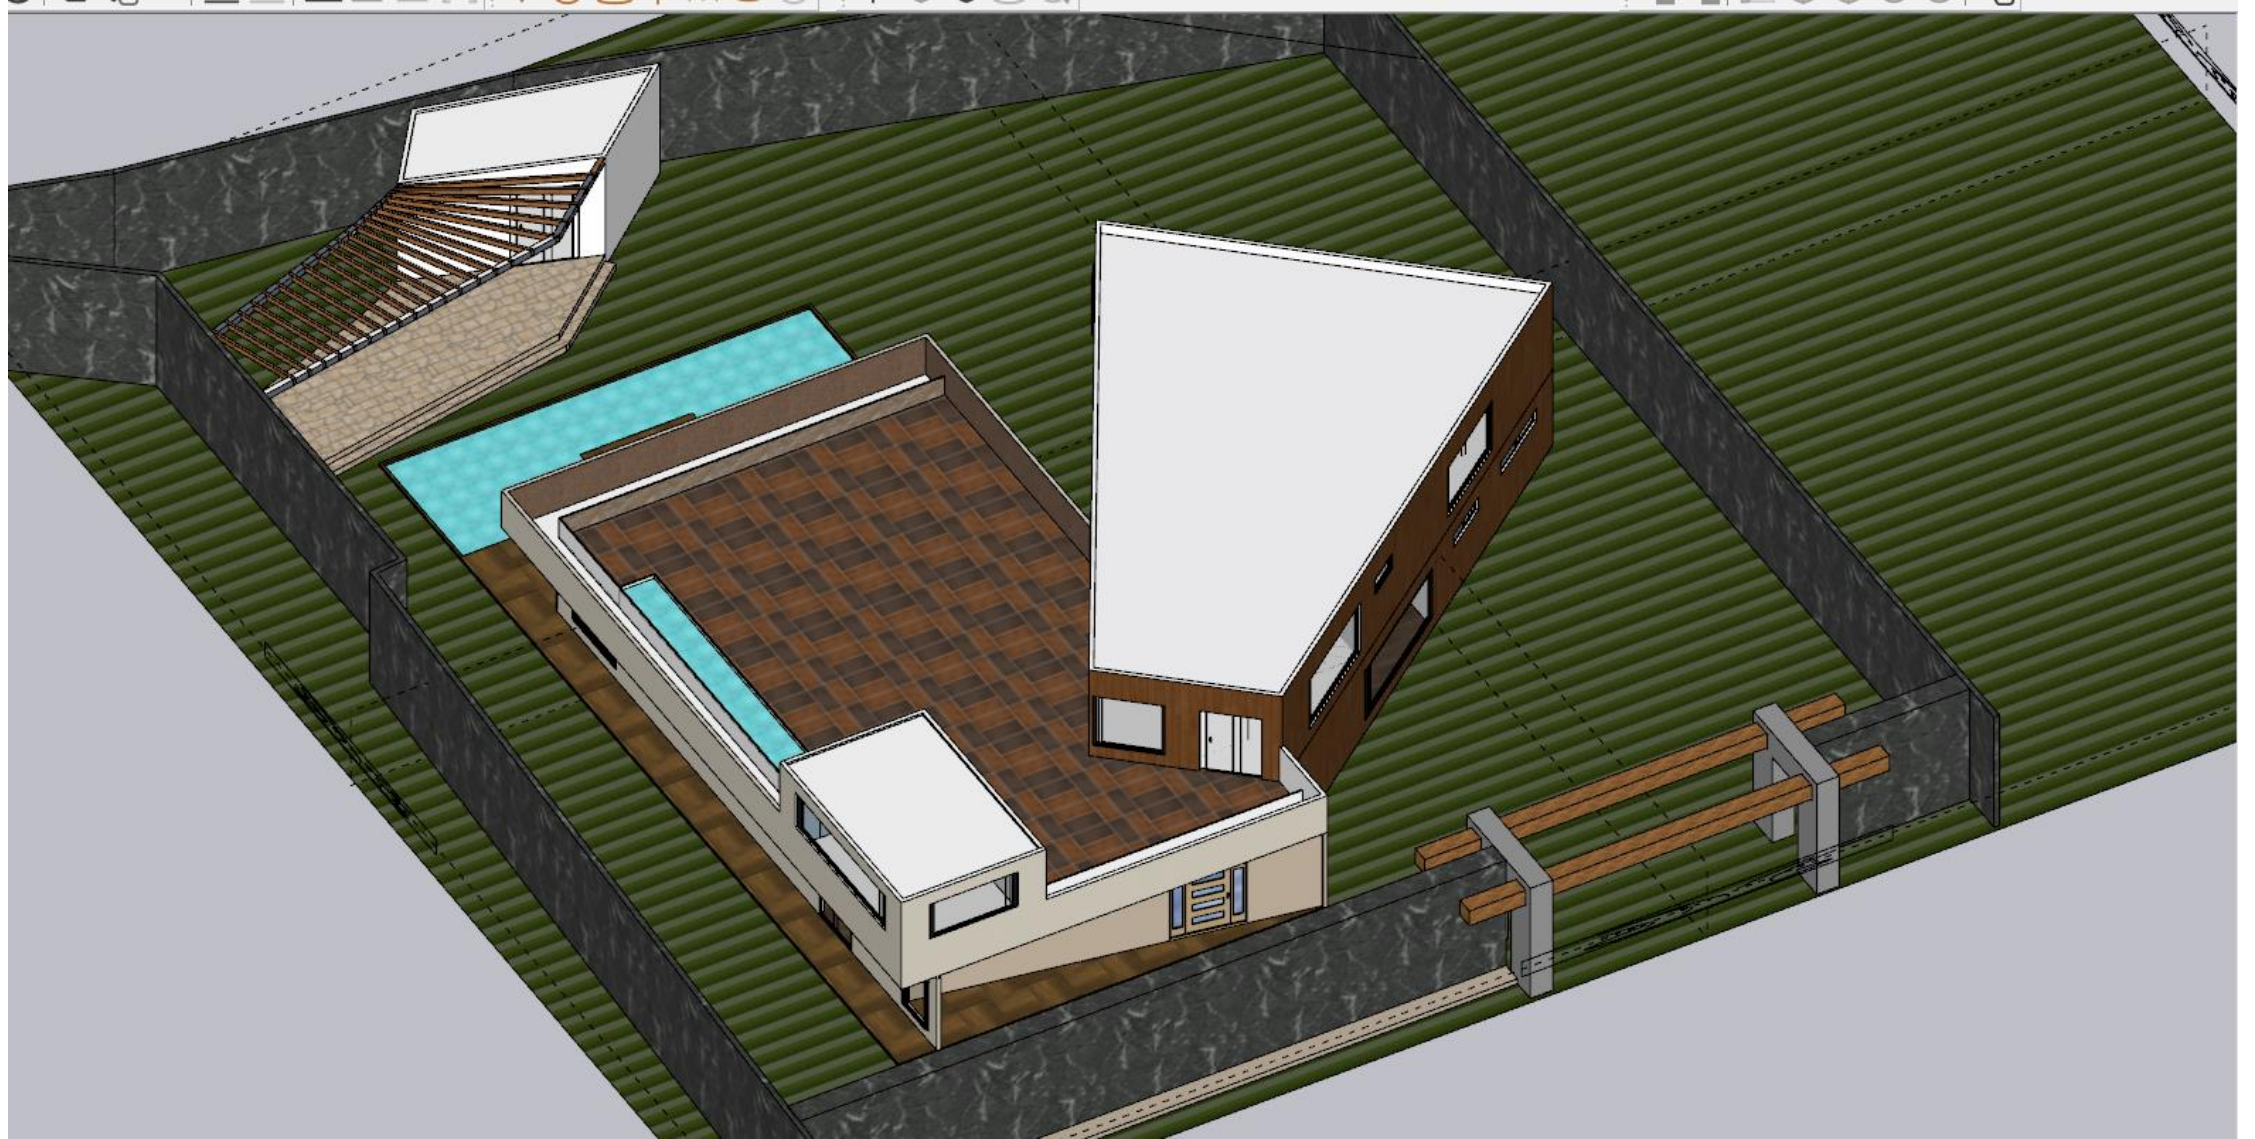

V-Ray frame buffer - [100% of 800 x 450]

RGB color

R

G

B

TEXTURAS

vísculas para ampliar selección. Arrastrar ratón para una selección múltiple.

Bandeja predeterminada