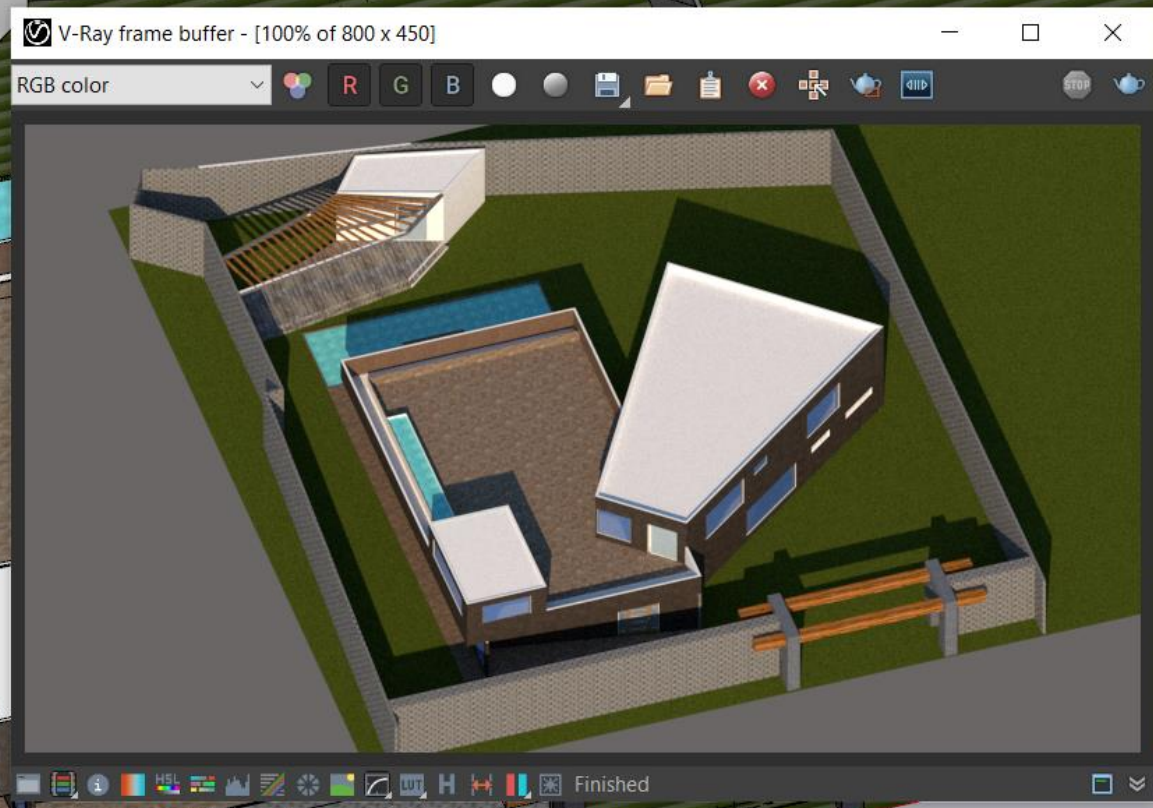

IOR 1.6

Medidas

Seleccionar objetos. Mayúsculas para ampliar selección. Arrastrar ratón para una selección múltiple.

V-Ray frame buffer - [100% of 800 x 450]

RGB color

Bandeja predeterminada

▼ Información de la entidad