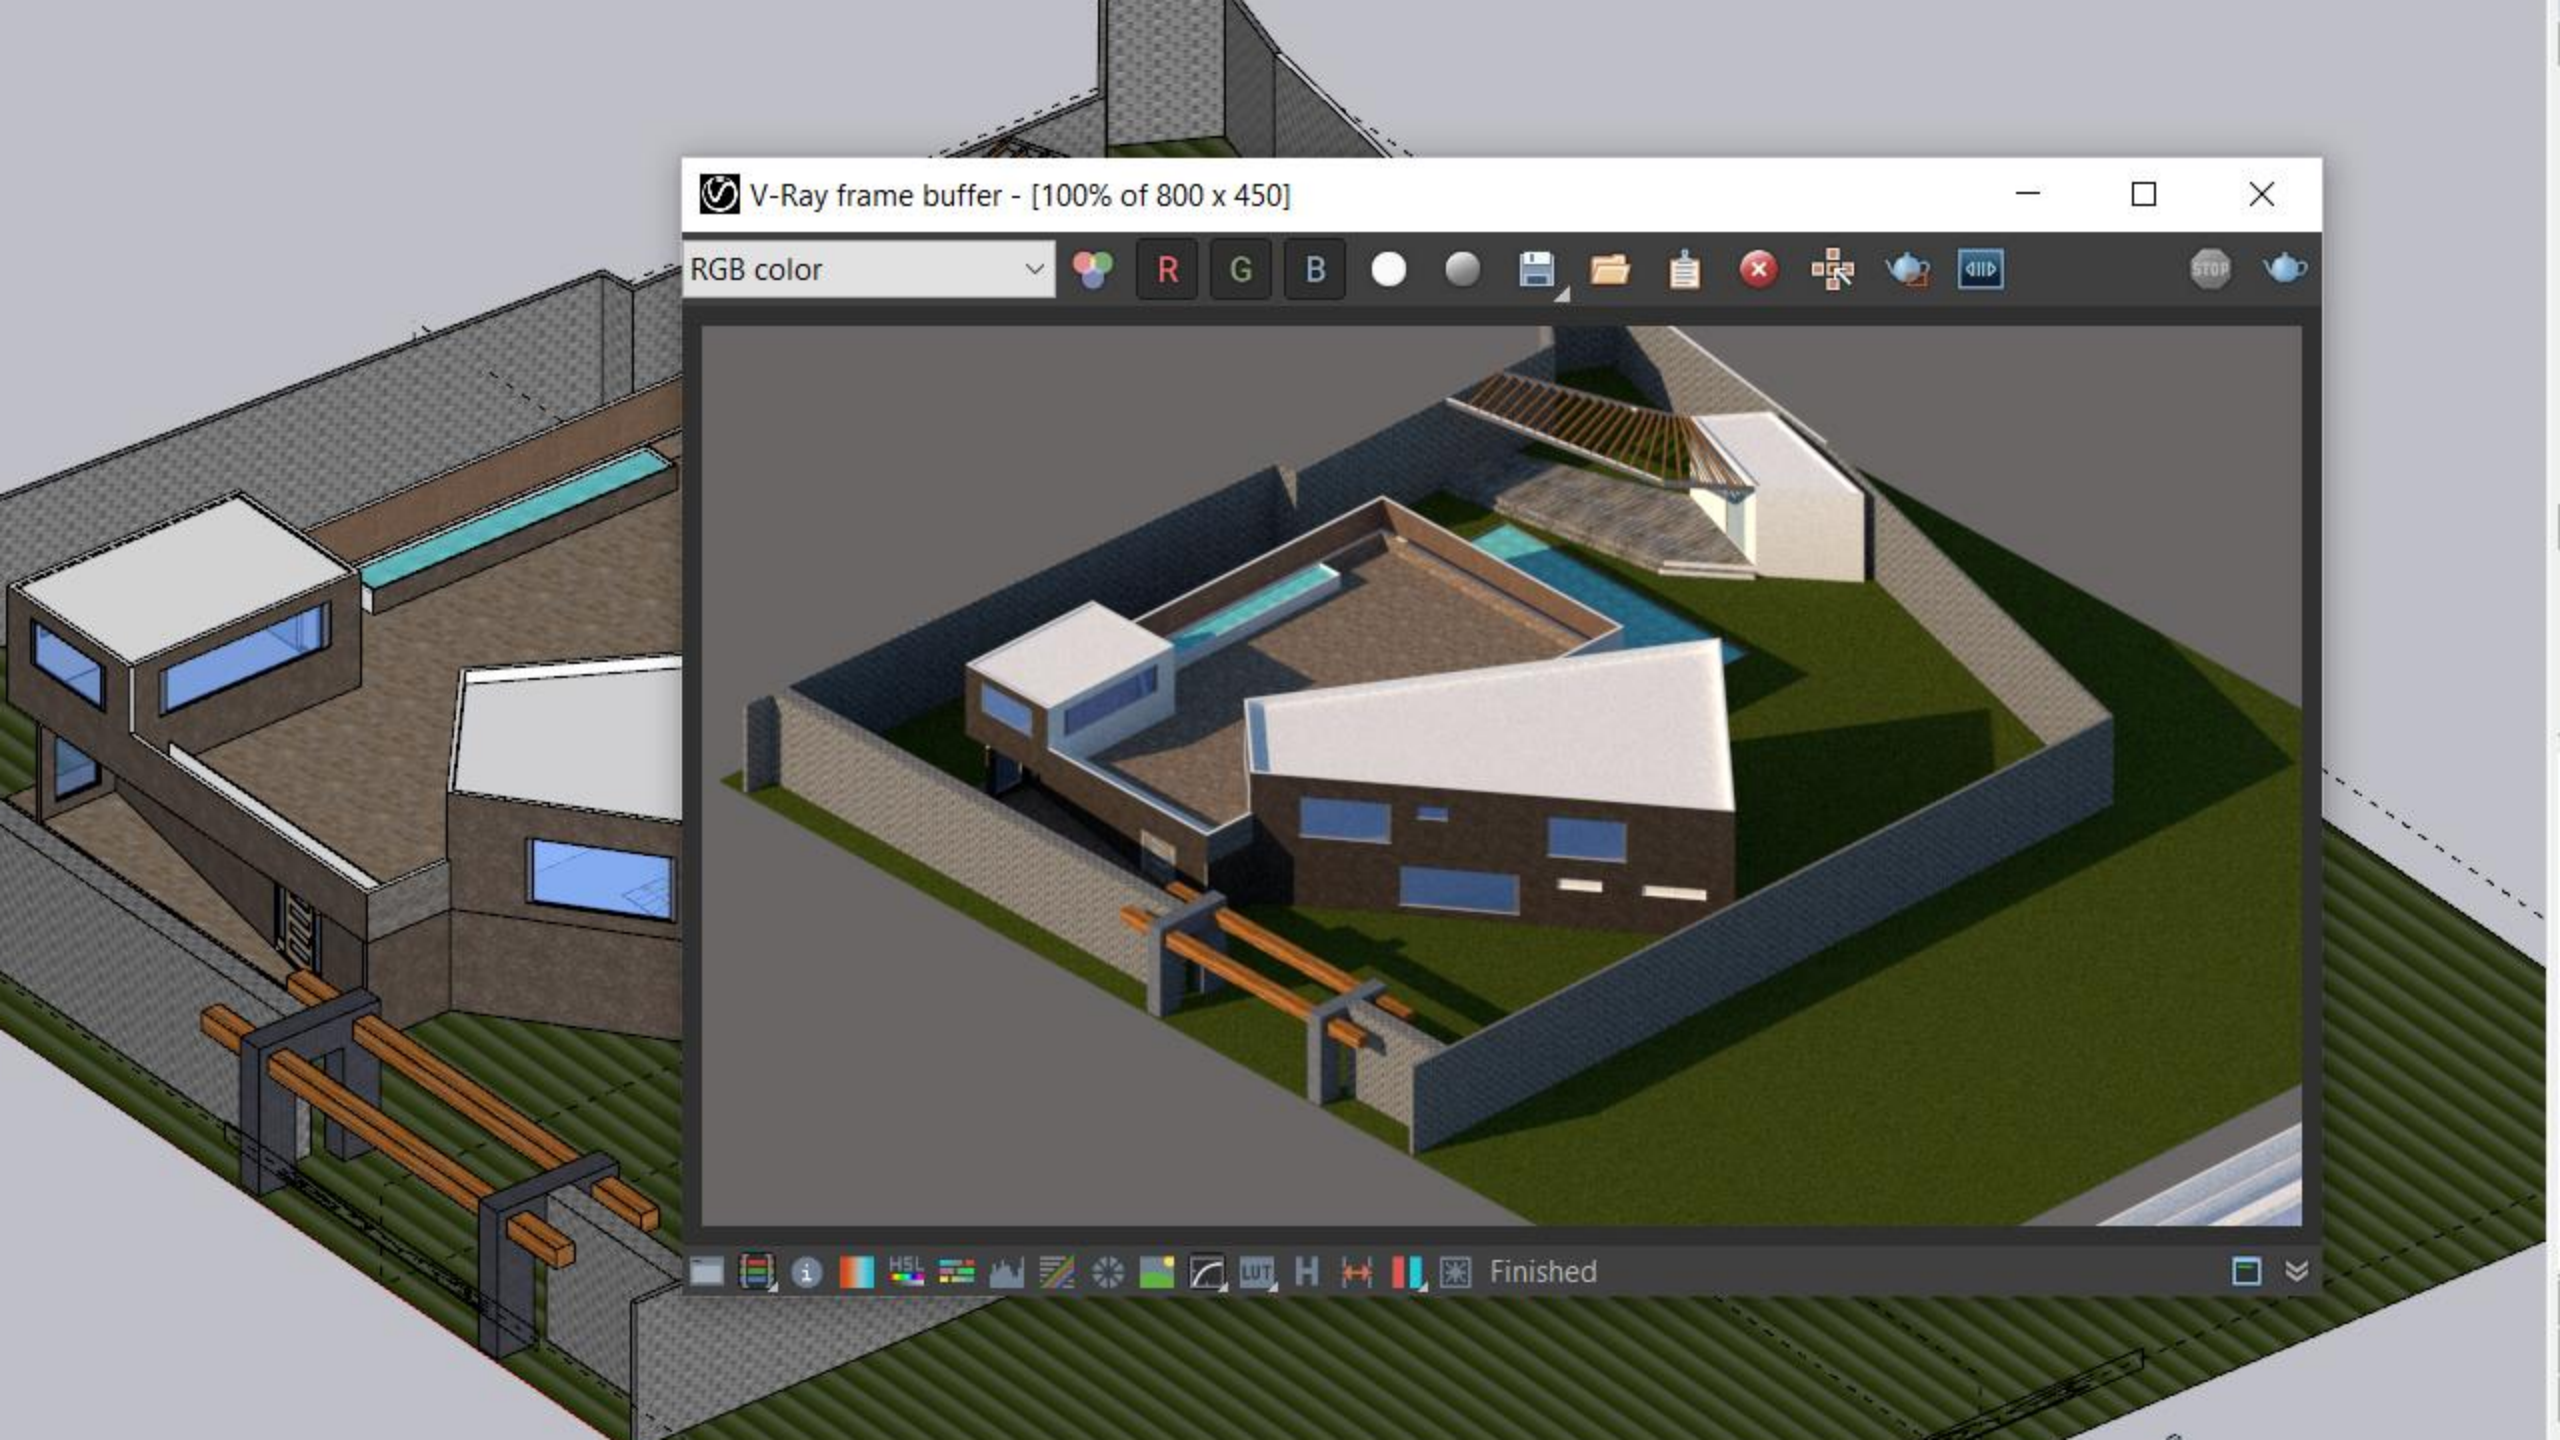

IOR 1.6

Medidas

Seleccionar objetos. Mayúsculas para ampliar selección. Arrastrar ratón para una selección múltiple.

V-Ray frame buffer - [100% of 800 x 450]

RGB color

Bandeja predeterminada

▼ Información de la entidad