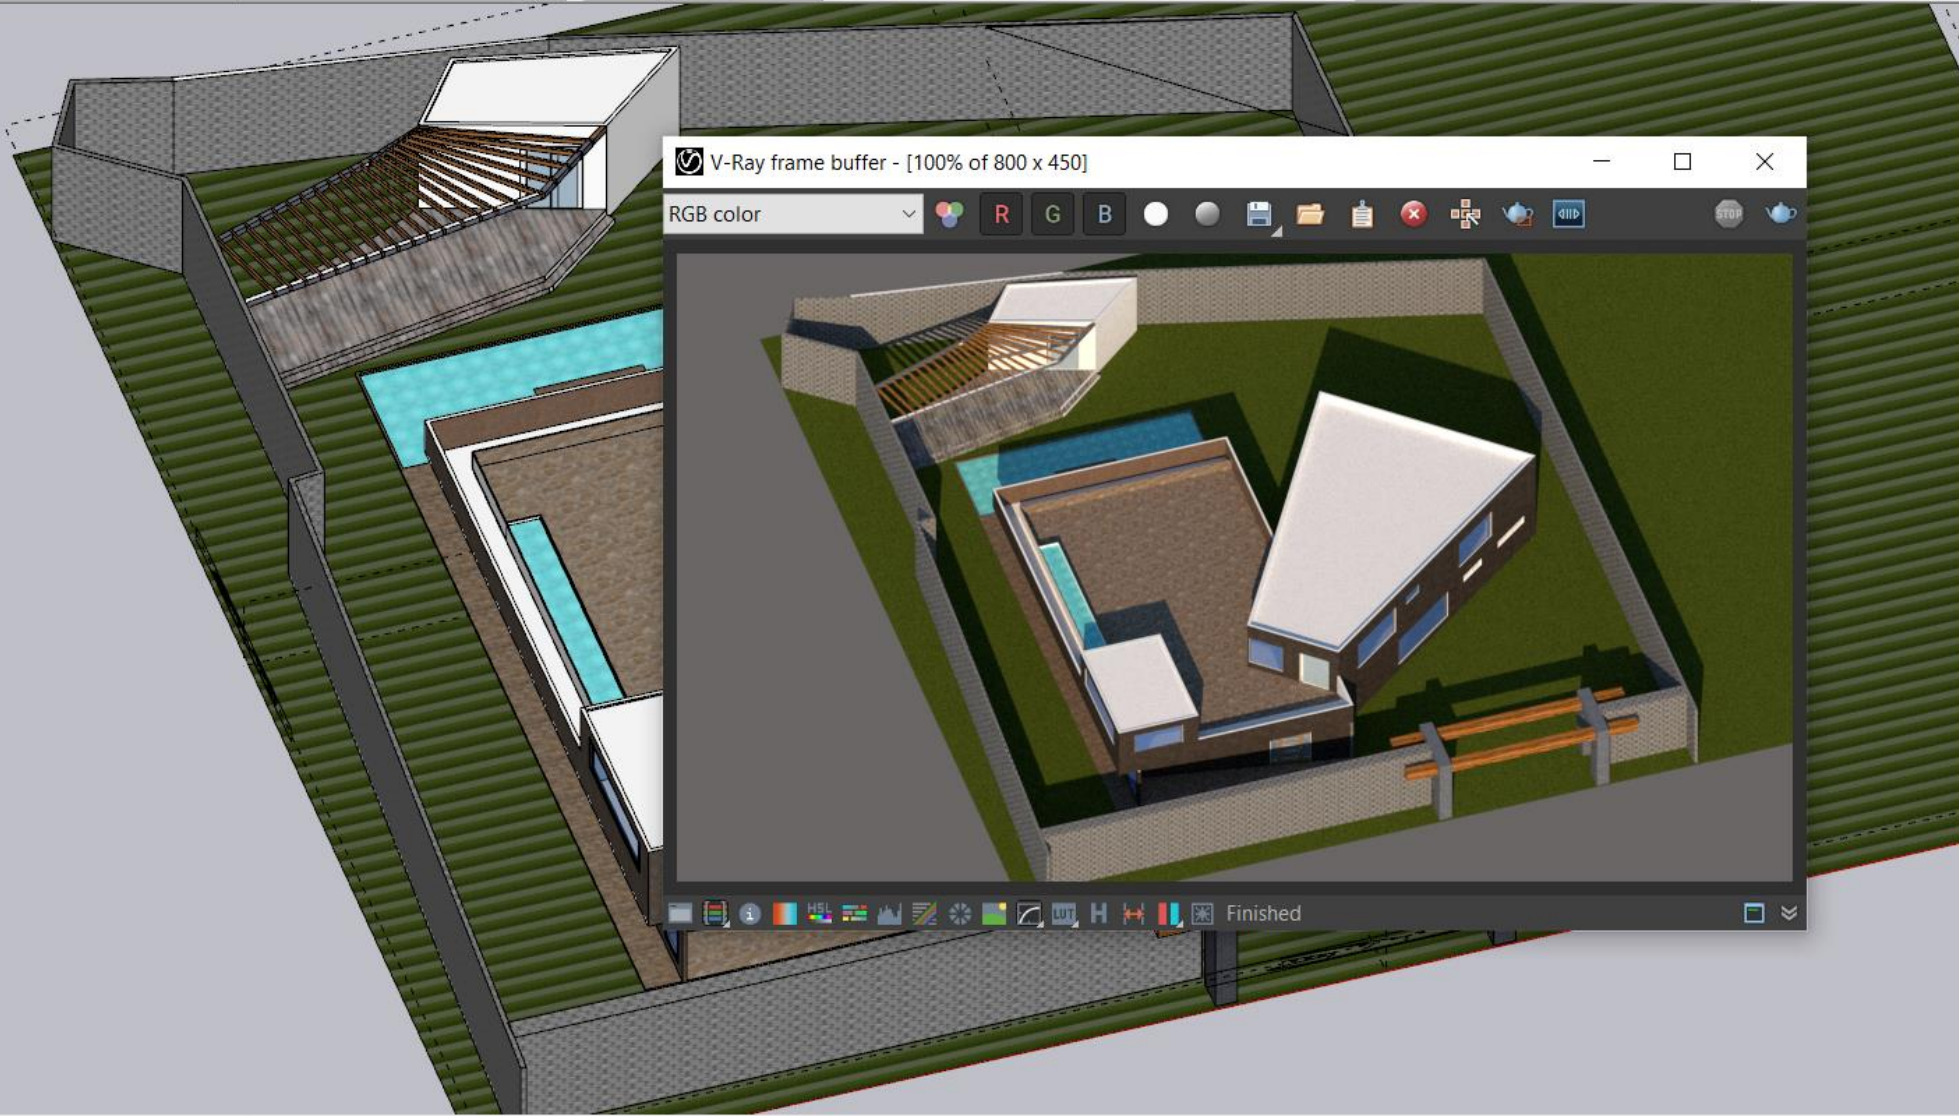

IOR 1.6

Medidas

Seleccionar objetos. Mayúsculas para ampliar selección. Arrastrar ratón para una selección múltiple.

V-Ray frame buffer - [100% of 800 x 450]

RGB color

Bandeja predeterminada

▼ Información de la entidad