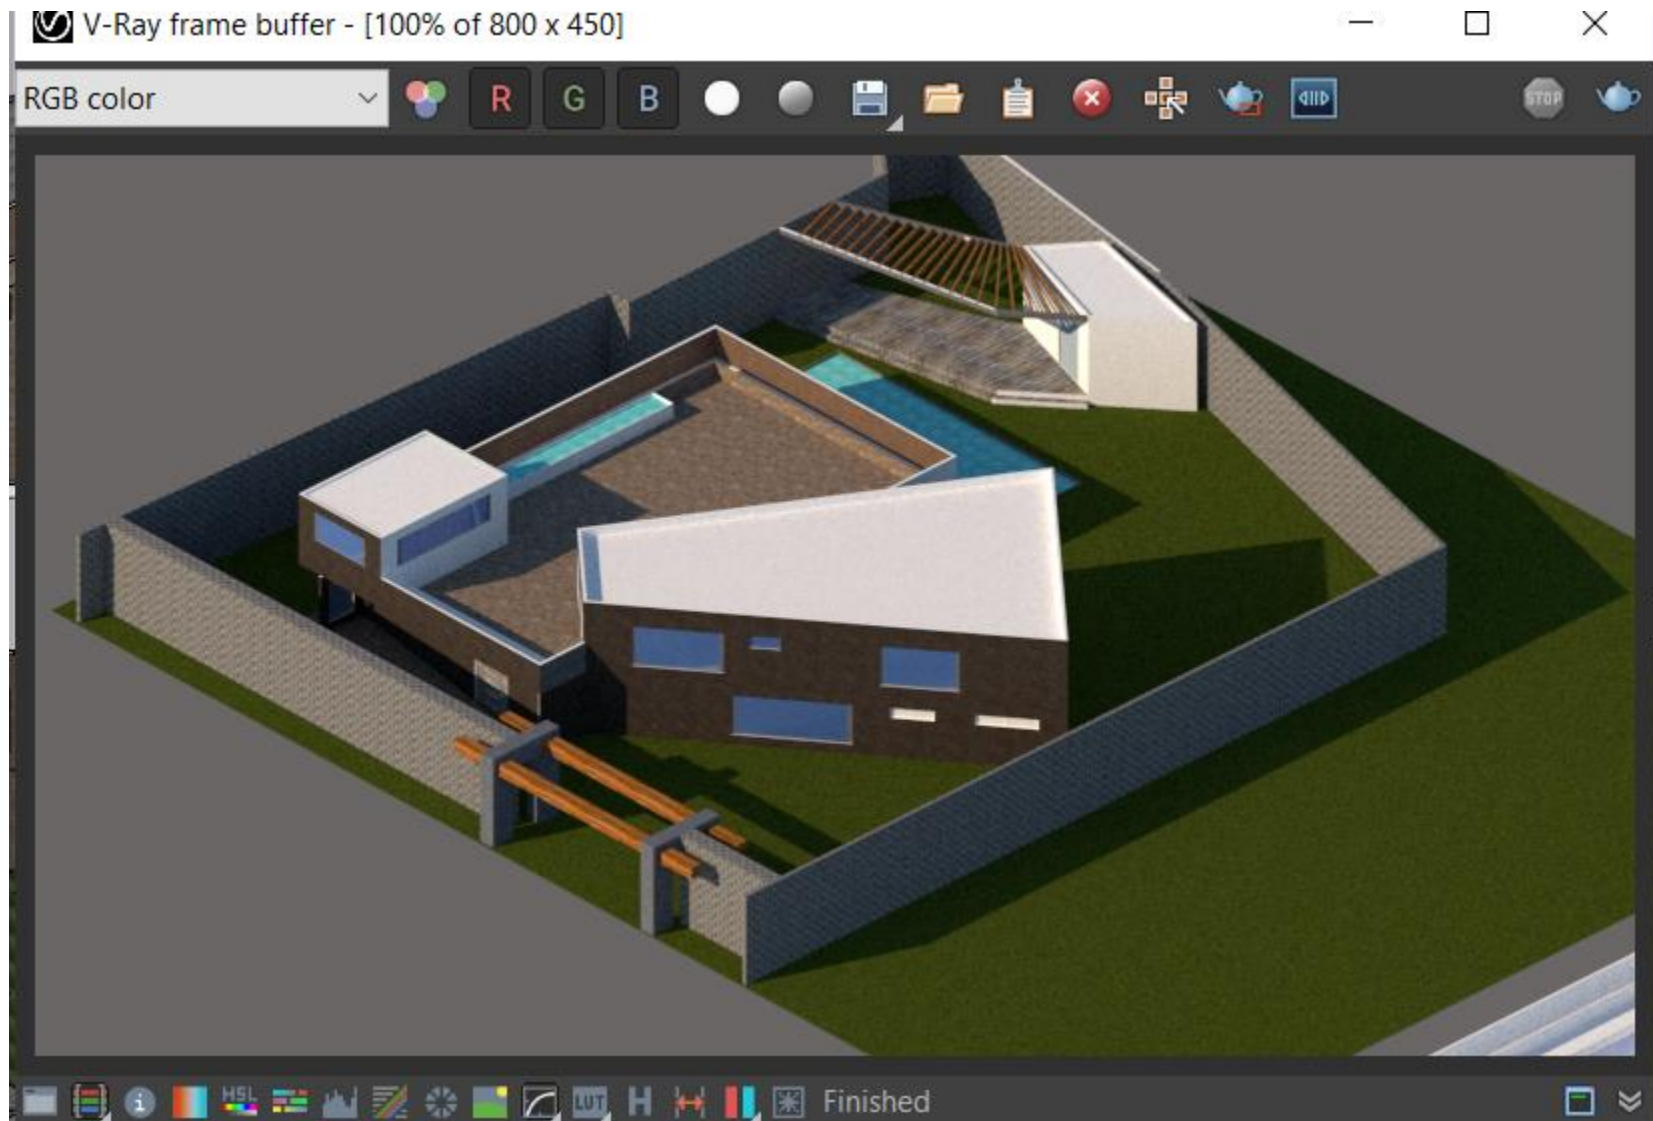

IOR 1.6

Medidas

Seleccionar objetos. Mayúsculas para ampliar selección. Arrastrar ratón para una selección múltiple.

V-Ray frame buffer - [100% of 800 x 450]

RGB color

Bandeja predeterminada

▼ Información de la entidad