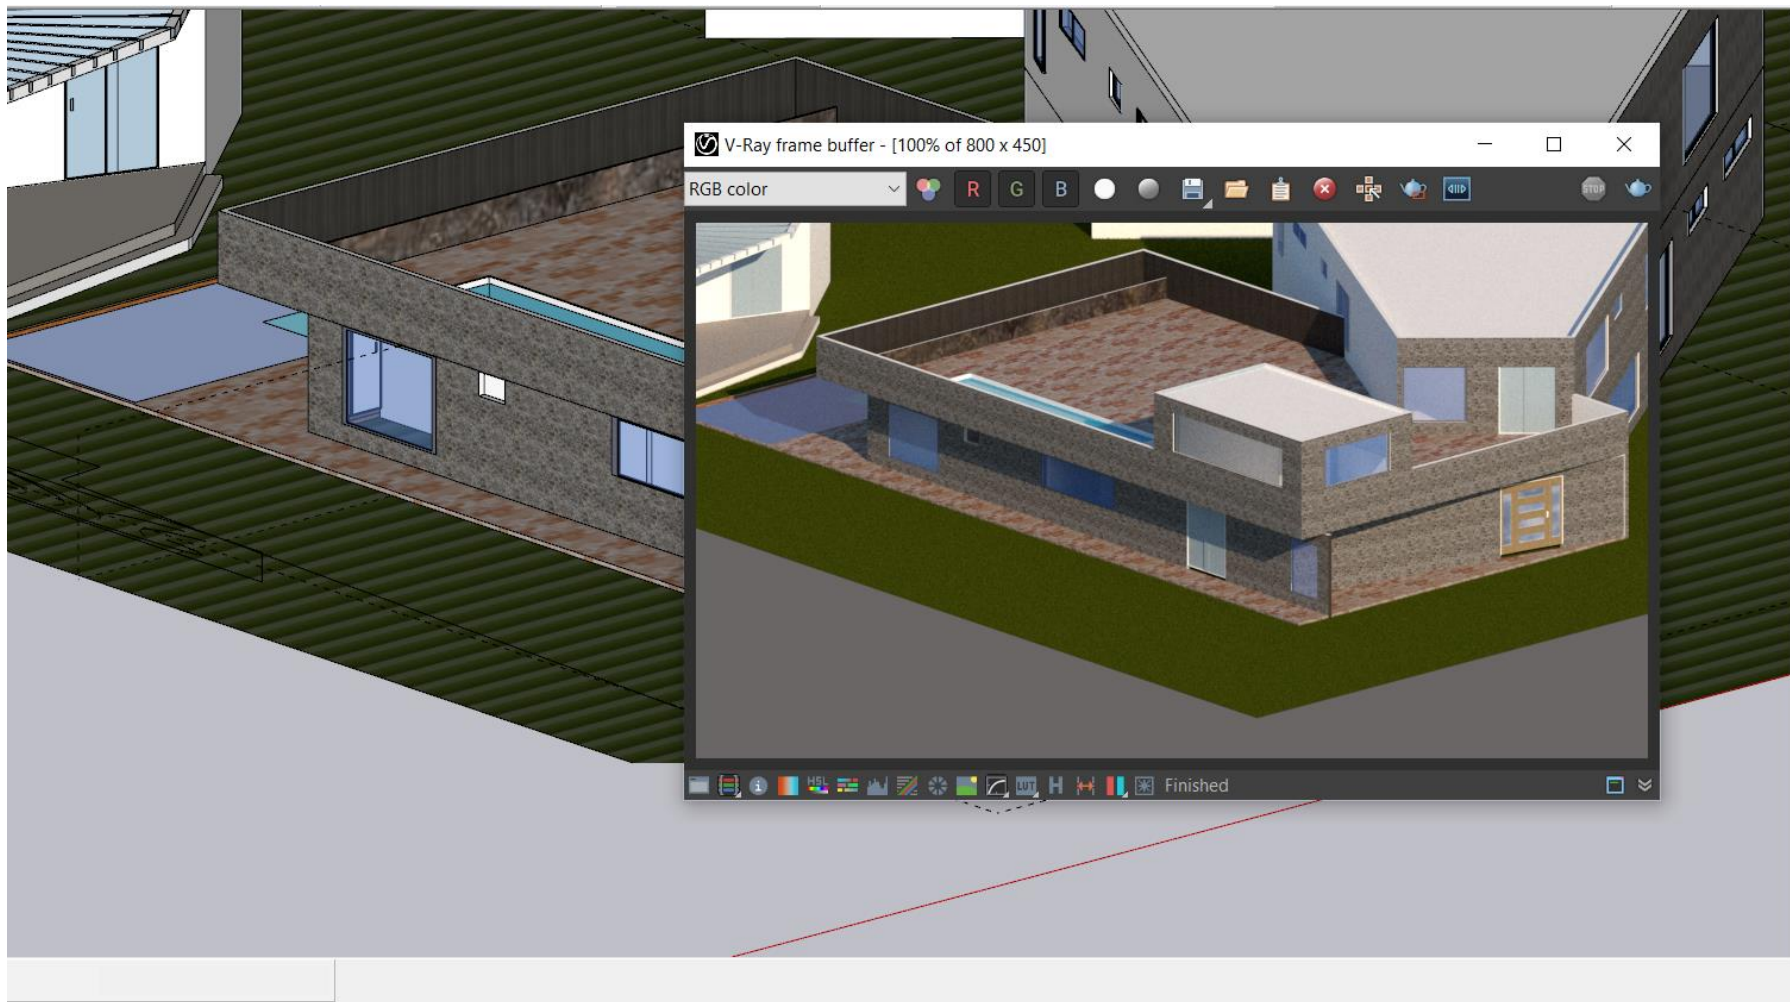

LICENCIATURA EN ARQUITECTURA

“COMPUTACION PARA EL DISEÑO”

MODELADO

Presenta:

KARLA JUDITH ESCOBAR RODRIGUEZ

Profesor:

ARQUITECTO. Víctor Manuel Santiago Guillen

Bandeja predeterminada

▼ Información de la entidad

No hay nada seleccionado

▼ Materiales

Laminate_D02_120cm

Seleccionar Edición

Color

Selector: Rueda de col

Textura