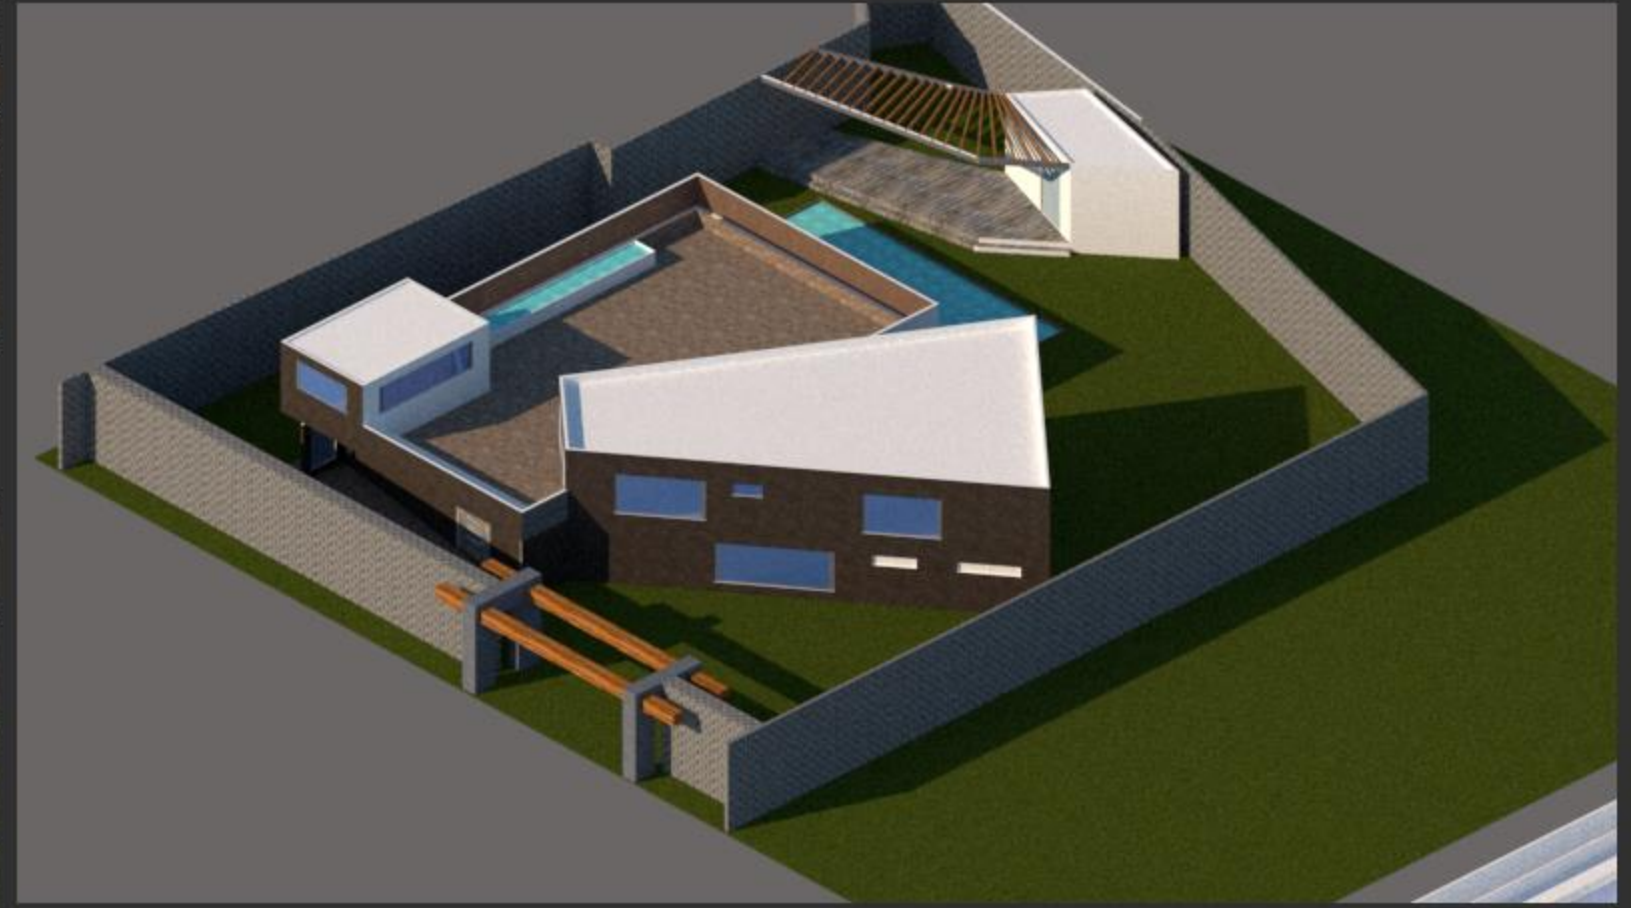

IOR 1.6

Medidas

Seleccionar objetos. Mayúsculas para ampliar selección. Arrastrar ratón para una selección múltiple.

V-Ray frame buffer - [100% of 800 x 450]

RGB color

Bandeja predeterminada

▼ Información de la entidad