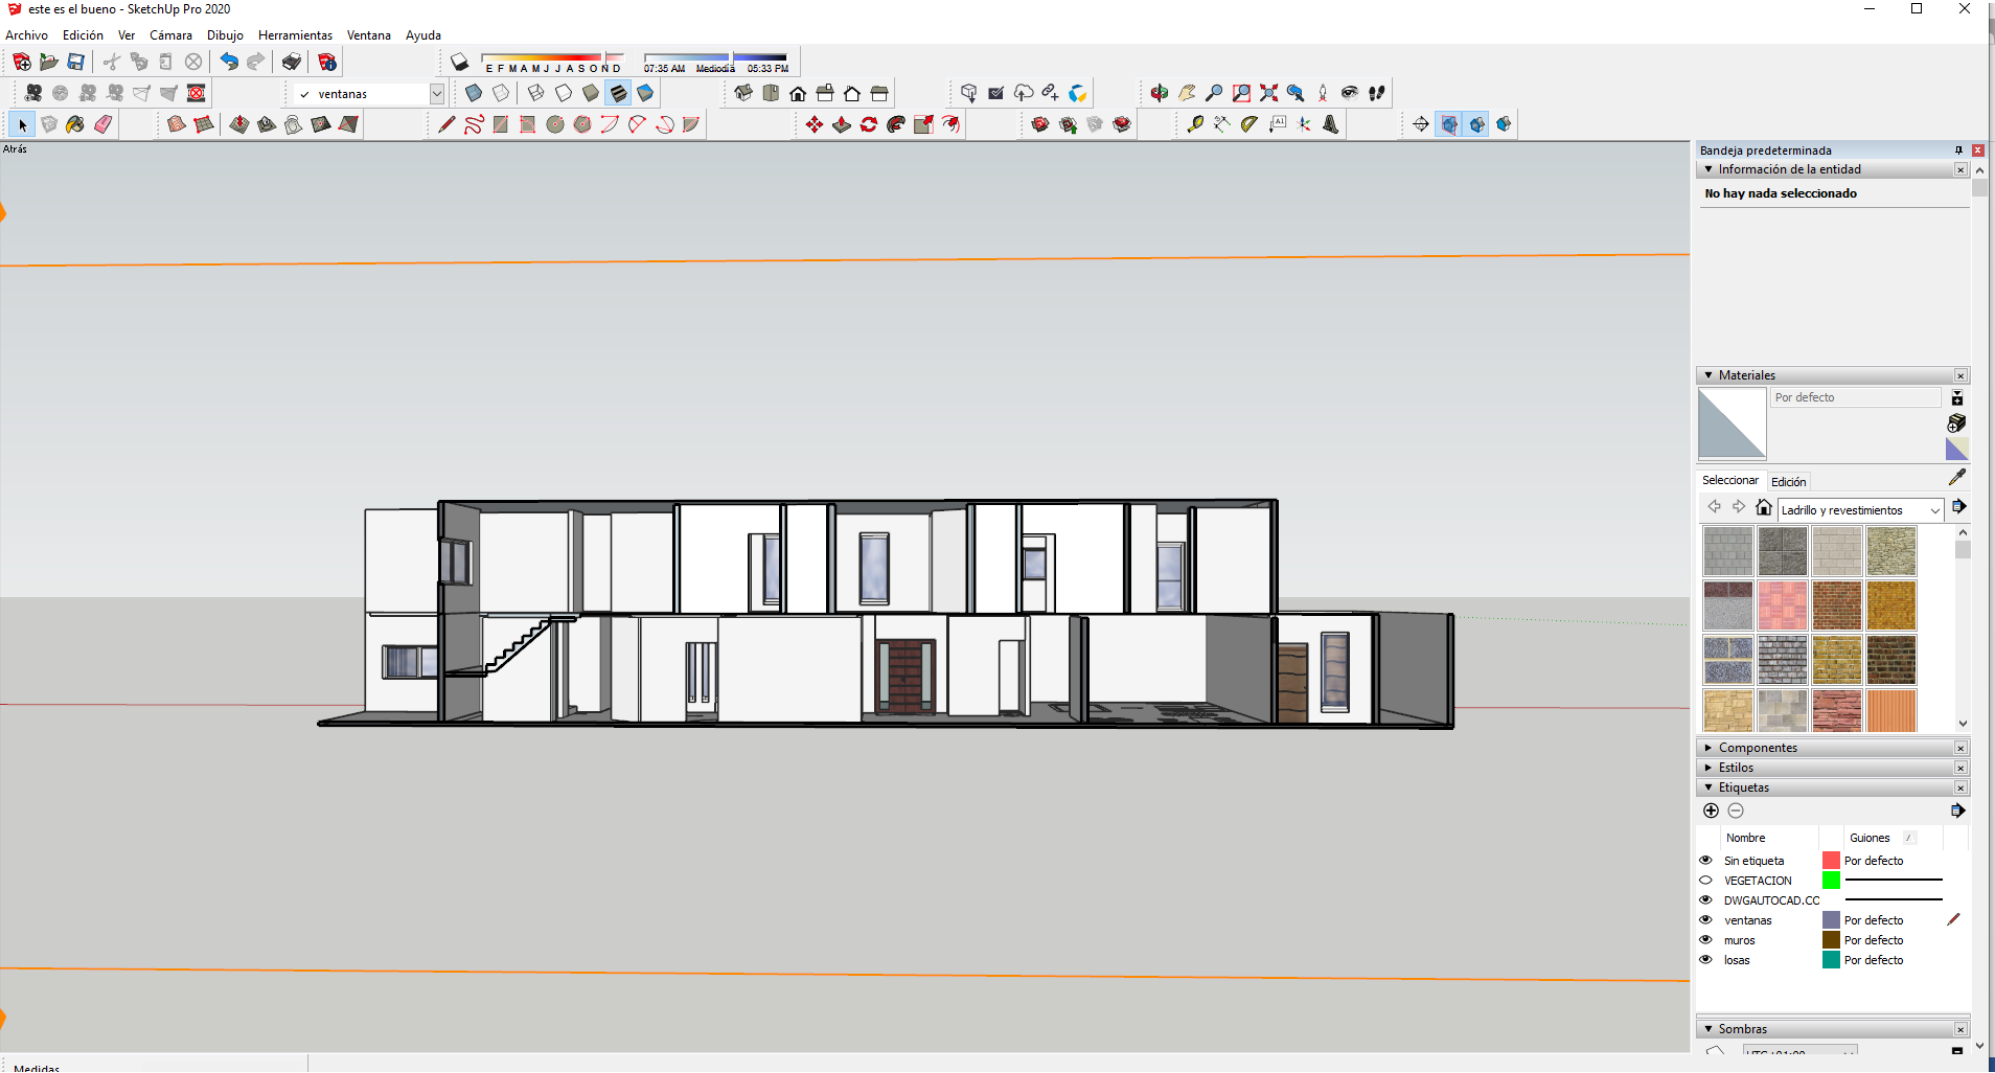

Nombre del alumno:

Jorge Iván sosa Guillen

-

Nombre del docente:

Víctor Manuel Santiago guillen

-

Materia:

Computación

-

Arquitectura, quinto cuatrimestre

Febrero 16 del 2021

Corte alzado

Fachada

Corte planta baja

Corte planta alta

Bandeja predeterminada