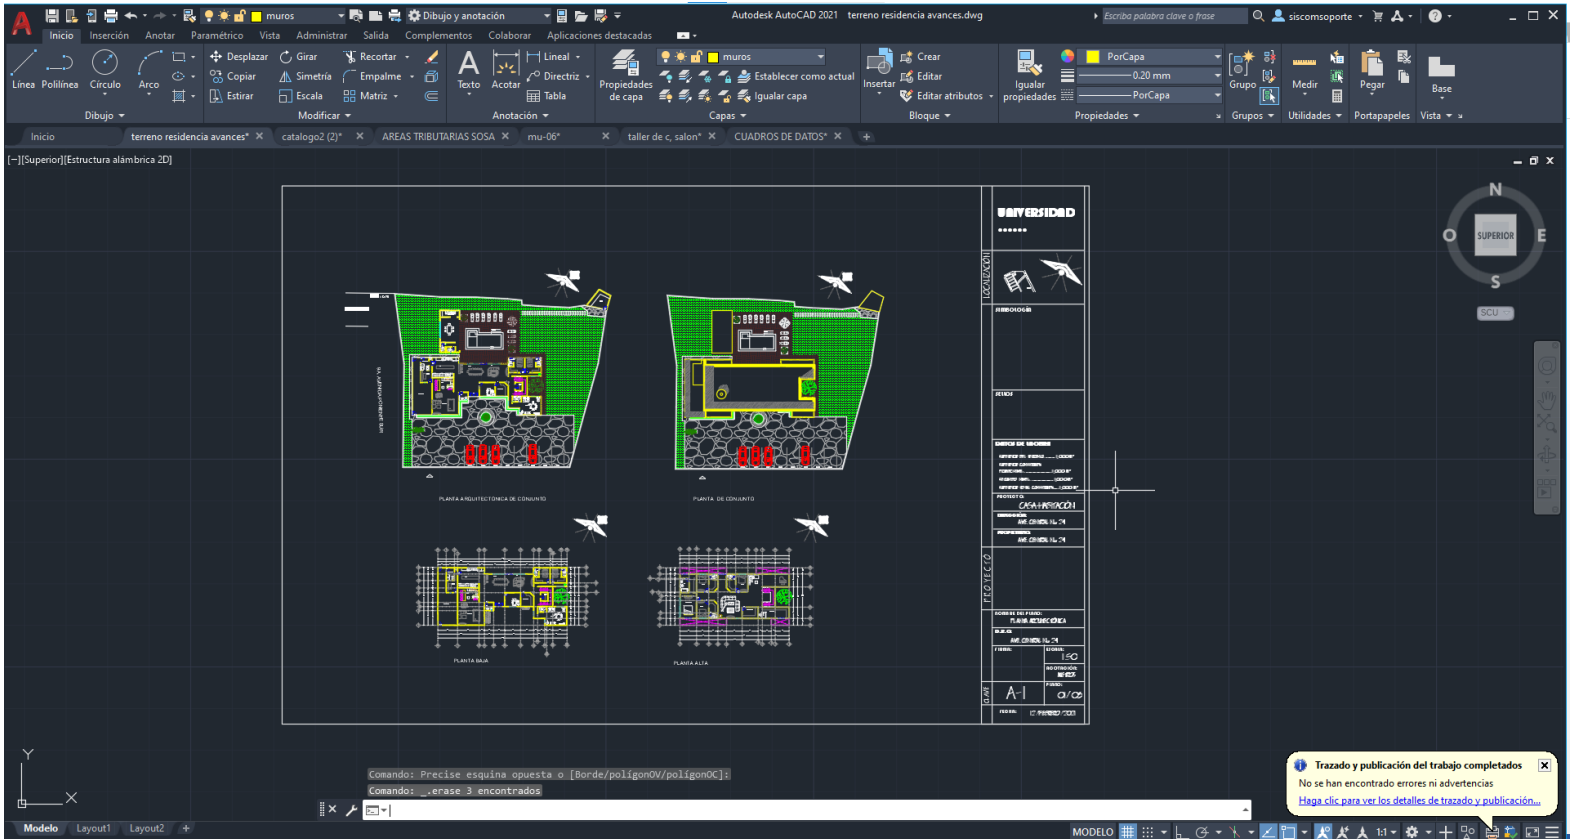

Nombre del alumno:

Jorge Iván sosa Guillen

-

Nombre del docente:

VICTOR MANUEL SANTIAGO

-

Materia:

Diseño arquitectónico

-

Arquitectura, quinto cuatrimestre

Febrero 12 del 2021

PLANTA BAJA

PLANTA ARQUITECTONICA DE CONJUNTO

PLANTA DE CONJUNTO