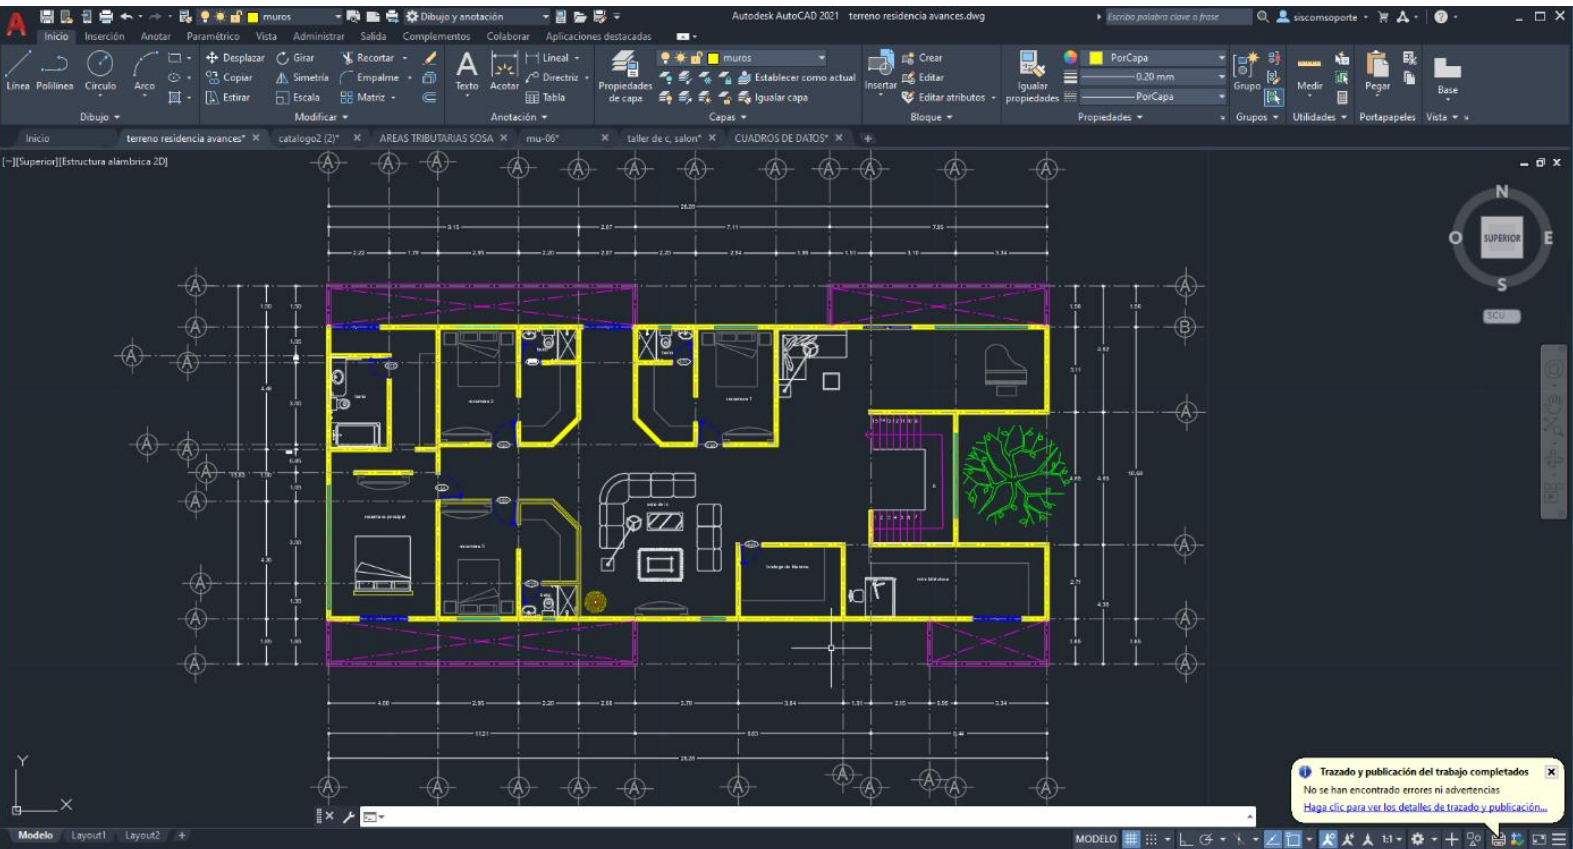

Nombre del alumno:

Jorge Iván sosa Guillen

-

Nombre del docente:

VICTOR MANUEL SANTIAGO

-

Materia:

Diseño arquitectónico

-

Arquitectura, quinto cuatrimestre

Febrero 12 del 2021

PLANTA BAJA

PLANTA ARQUITECTONICA DE CONJUNTO

PLANTA DE CONJUNTO