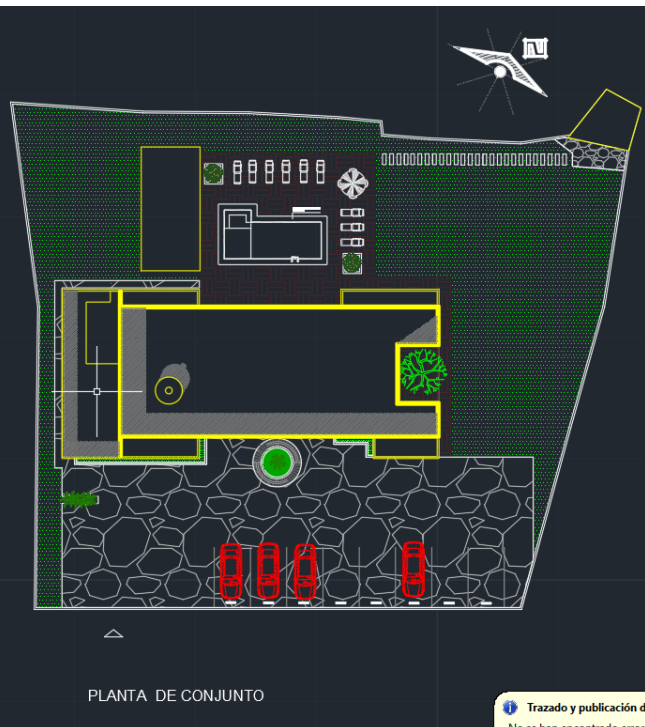

Nombre del alumno:

Jorge Iván sosa Guillen

-

Nombre del docente:

VICTOR MANUEL SANTIAGO

-

Materia:

Diseño arquitectónico

-

Arquitectura, quinto cuatrimestre

Febrero 12 del 2021

PLANTA BAJA

PLANTA ARQUITECTONICA DE CONJUNTO

PLANTA DE CONJUNTO