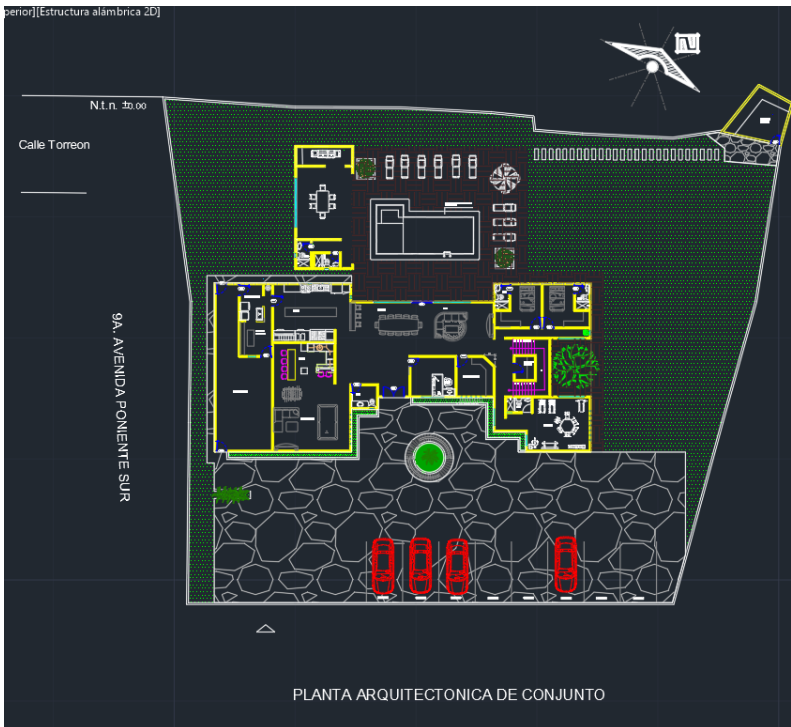

Nombre del alumno:

Jorge Iván sosa Guillen

-

Nombre del docente:

VICTOR MANUEL SANTIAGO

-

Materia:

Diseño arquitectónico

-

Arquitectura, quinto cuatrimestre

Febrero 12 del 2021

PLANTA BAJA

PLANTA ARQUITECTONICA DE CONJUNTO

PLANTA DE CONJUNTO