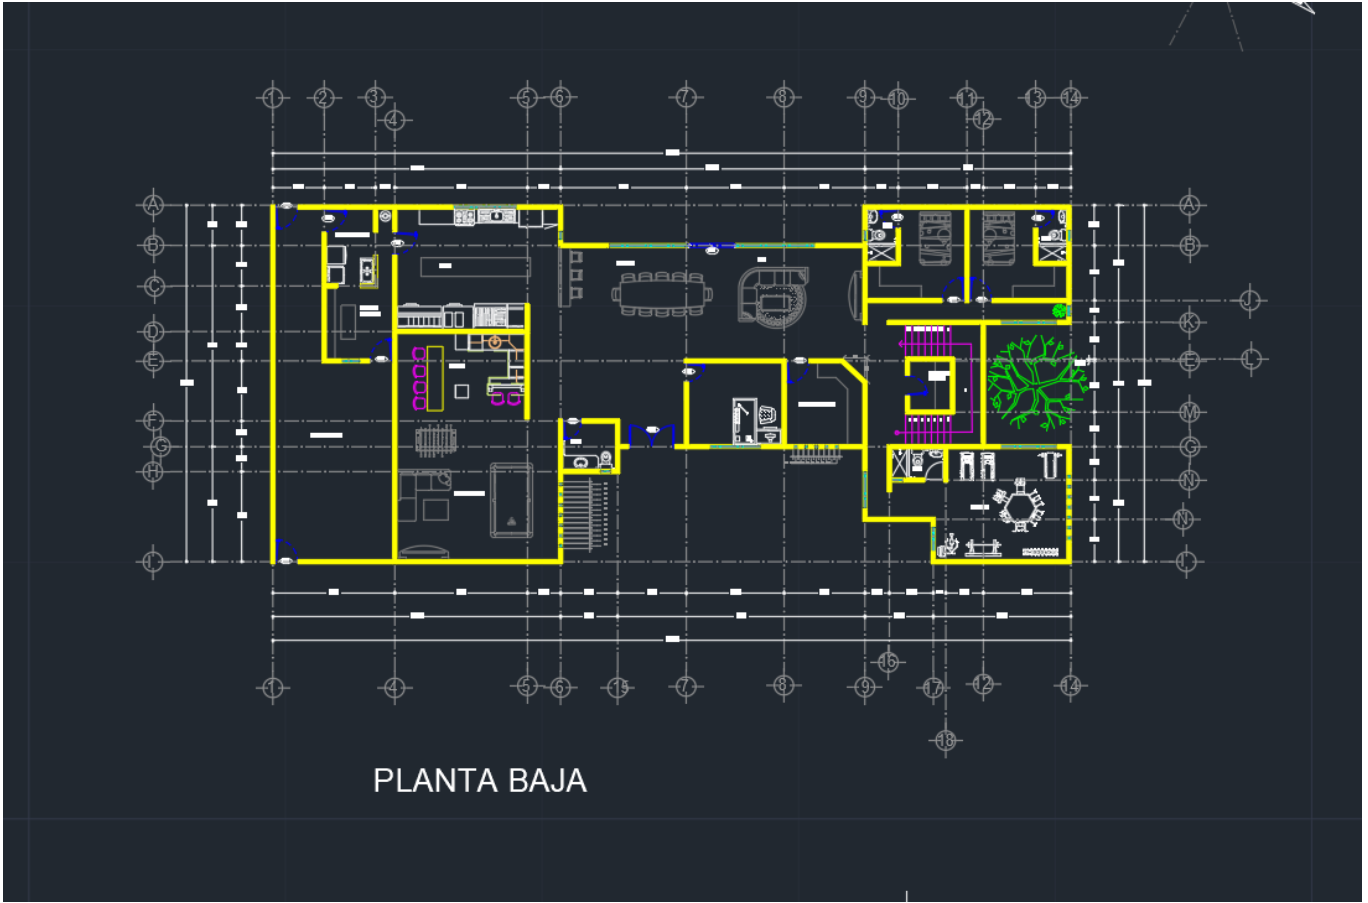

Nombre del alumno:

Jorge Iván sosa Guillen

-

Nombre del docente:

VICTOR MANUEL SANTIAGO

-

Materia:

Diseño arquitectónico

-

Arquitectura, quinto cuatrimestre

Febrero 12 del 2021

PLANTA BAJA

PLANTA ARQUITECTONICA DE CONJUNTO

PLANTA DE CONJUNTO