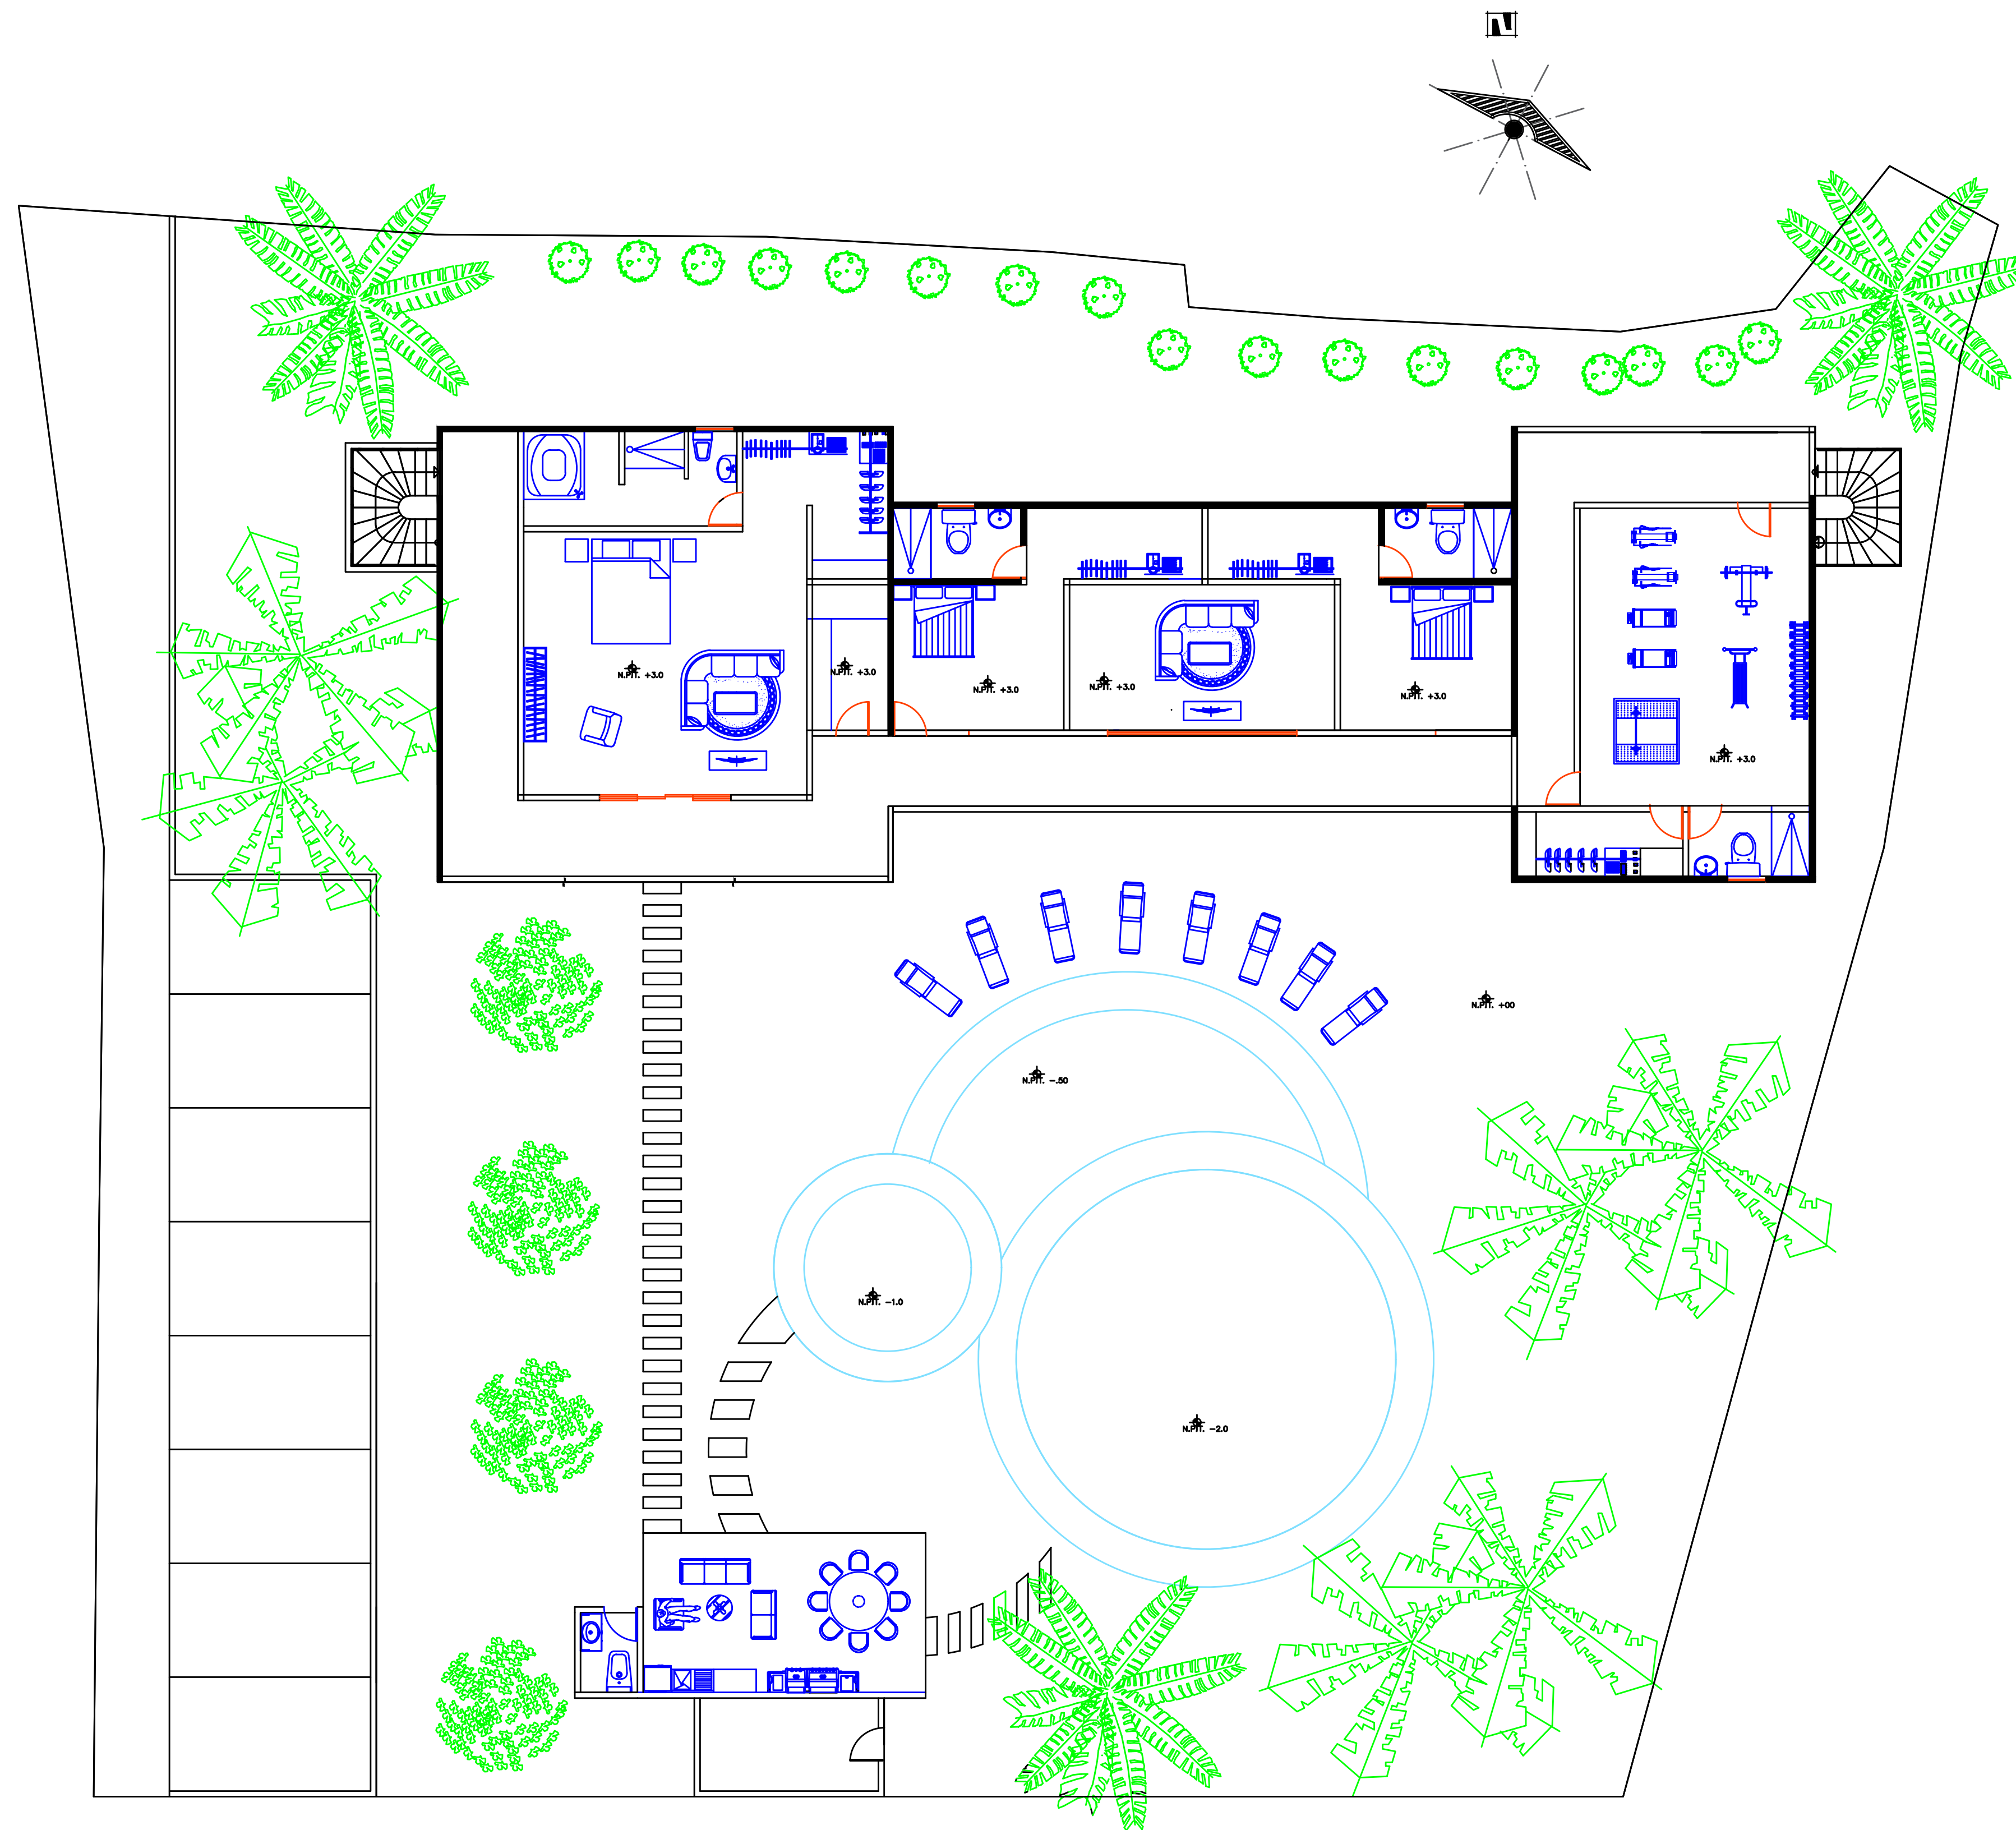

Calle Torreon

9A. AVENIDA PONIENTE SUR

CROQUIS DE LOCALIZACIÓN

DETALLES

CASA RESIDENCIAL

CASA RESIDENCIAL DE DOS PLANTAS
QUE CONSTA DE 1 RECAMARÁ PRINCIPAL Y TRES
RECAMARAS SECUNDARIAS, SALA DE JUEGOS,
ESTANCIAS, PALAPA Y UN GRAN JARDIN CON
ALBERCA

planta alta

UNIVERSIDAD DEL SURESTE

UDS

COMITAN DE DOMINGUEZ
CASA RESIDENCIAL

CASA RESIDENCIAL

ENRIQUE FABIAN JIMENEZ FONSECA

ESCALA
1:1

PLANO
01

COMITAN DE DOMINGUEZ A 11/02/21