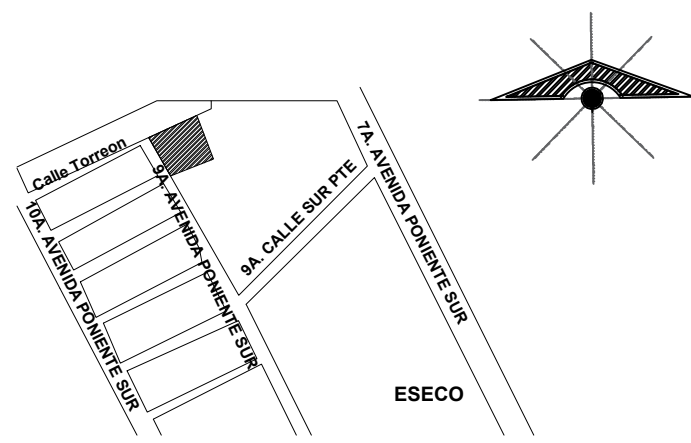

UNIVERSIDAD

•••••

LOCALIZACIÓN

DATOS
UNIVERSIDAD DEL SURESTE
VICTOR MANUEL SANTIAGO G.
IRAM GOMEZ RUEDA
EXAMEN
CASA RESIDENCIAL

SELLOS

DATOS DE LA OBRA

CASA RESIDENCIAL

PROYECTO:

CASA RESIDENCIAL

DIRECCIÓN:

9a avenida pte. sur, calle torreon

PROPIETARIO:

arq. Victor Manuel Santiago Guillen

PROYECTO

NOMBRE DEL PLANO:

PLANTAS ARQUITECTONICAS

D.R.O.: IRAM GOMEZ RUEDA

AVE. CENTRAL No. 24

FIRMA:

ESCALA:

1:50

ACOTACIÓN:

METROS

CLAVE

A-1

PLANO:

01/03

FECHA: 12/ ABRIL / 2021

FACHADA PRINCIPAL

CORTE TRANSVERSAL

CORTE LONGITUDINAL