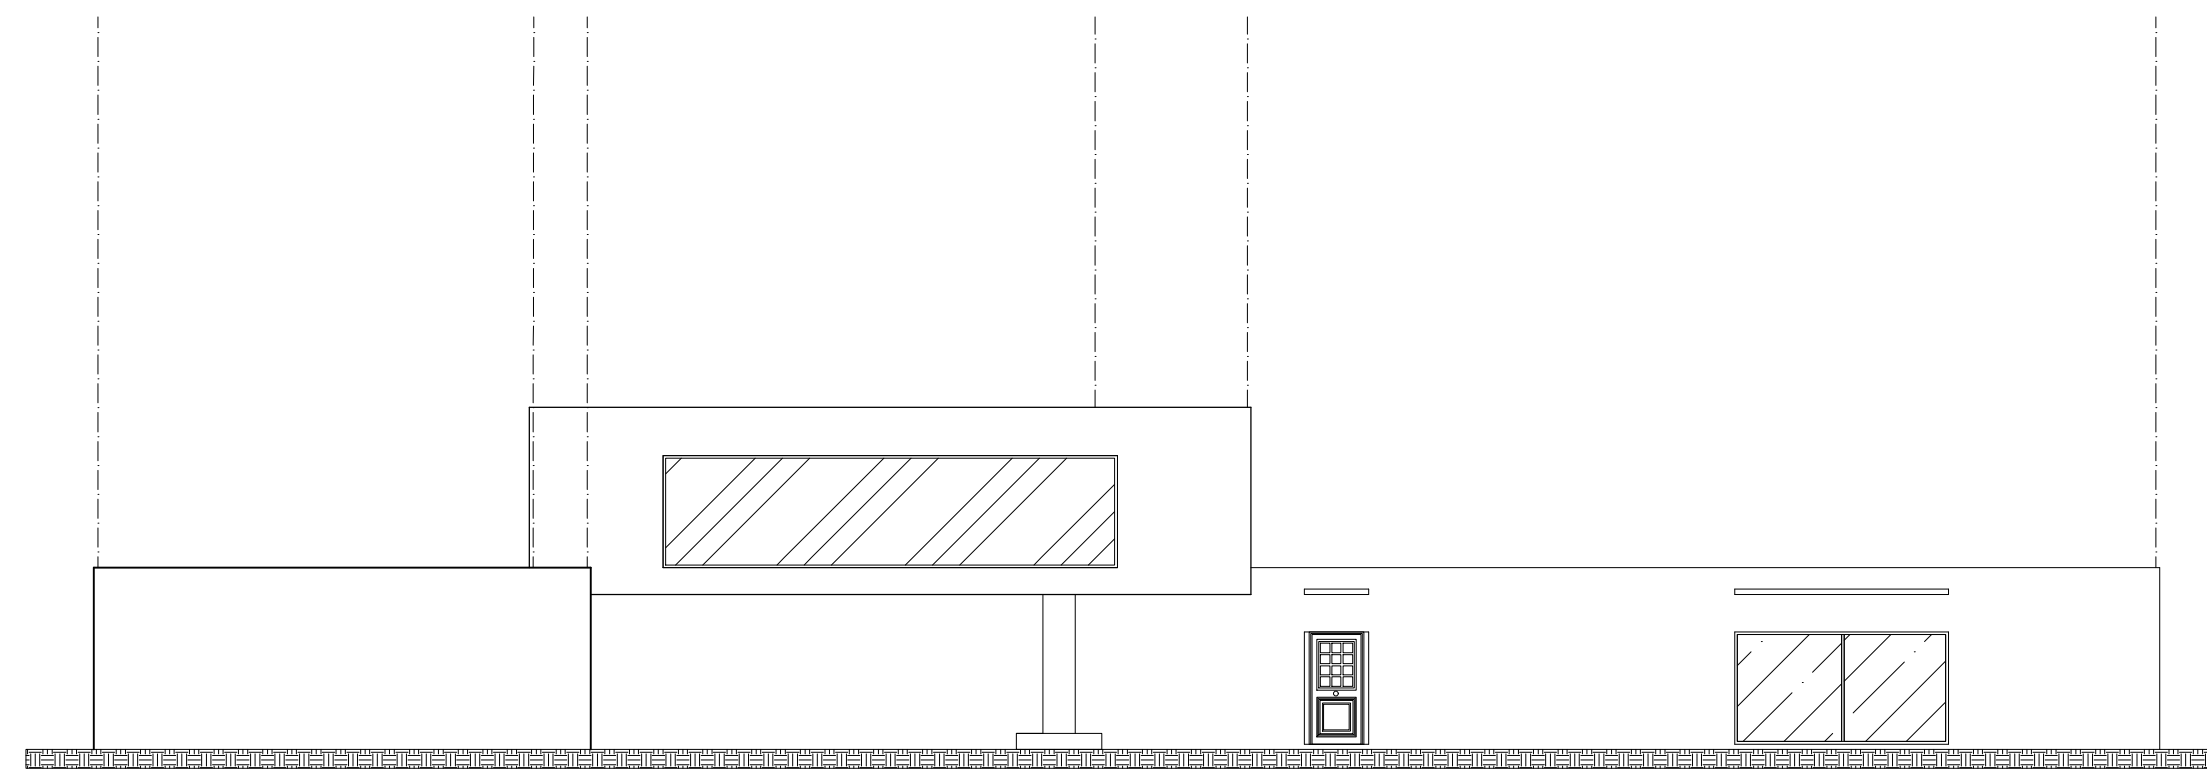

CASA RESIDENCIAL

DIRECCIÓN:

9a avenida pte. sur, calle torreon

PROPIETARIO:

arq. Victor Manuel Santiago Guillen

PROYECTO

NOMBRE DEL PLANO:

PLANTAS ARQUITECTONICAS

D.R.O.: IRAM GOMEZ RUEDA

AVE. CENTRAL No. 24

FIRMA:

ESCALA:

1:50

ACOTACIÓN:

METROS

CLAVE

A-1

PLANO:

01/03

FECHA: 12/ ABRIL / 2021

FACHADA PRINCIPAL

CORTE TRANSVERSAL

CORTE LONGITUDINAL