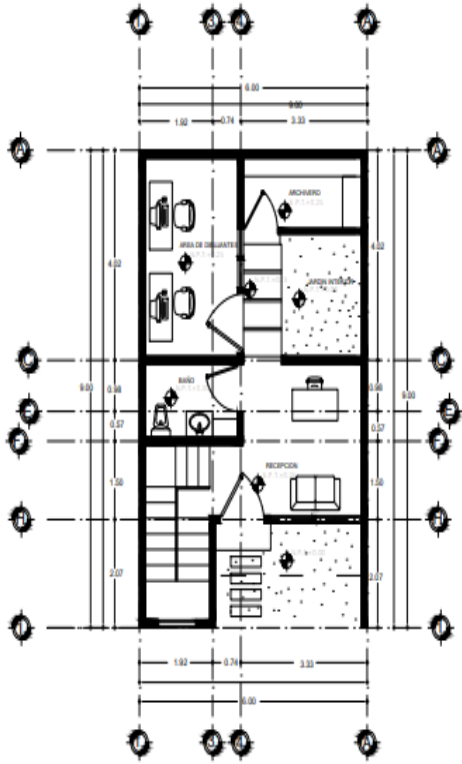

UNIVERSIDAD DEL SURESTE

**NOMBRE DEL ALUMNO: BELVERI ELIAS
ESCALANTE PEREZ**

**NOMBRE DEL DOCENTE: ARQ. SANTIAGO
GUILLEN VICTO MANUEL**

**MATERIA: DISEÑO ARQUITECTONICO
ARQUITECTURA 5TO CUATRIMESTRE**

EVALUACION

09 DE ABRIL DEL 2021

PLANTA ARQUITECTONICA BAJA
 ESC.....1:100

PLANTA ARQUITECTONICA ALTA
 ESC.....1:100

PLANTA DE CONJUNTO
 ESC.....1:100

Activar Windows
 Ve a Configuración para activar