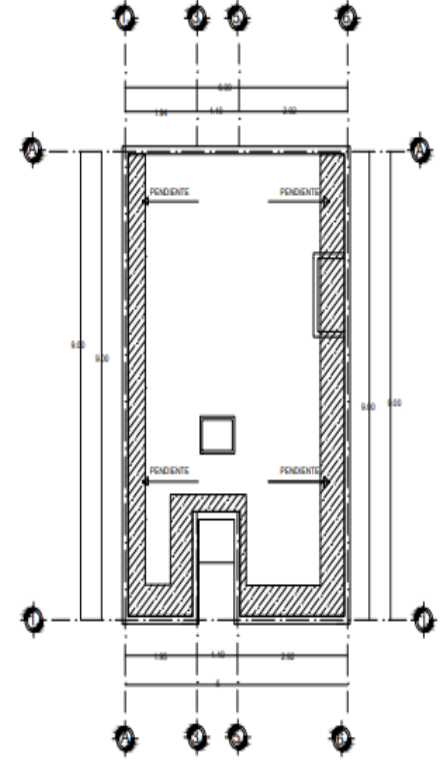

UNIVERSIDAD DEL SURESTE

**NOMBRE DEL ALUMNO: BELVERI ELIAS
ESCALANTE PEREZ**

**NOMBRE DEL DOCENTE: ARQ. SANTIAGO
GUILLEN VICTO MANUEL**

**MATERIA: DISEÑO ARQUITECTONICO
ARQUITECTURA 5TO CUATRIMESTRE**

EVALUACION

09 DE ABRIL DEL 2021

PLANTA ARQUITECTONICA BAJA
 ESC.....1:100

PLANTA ARQUITECTONICA ALTA
 ESC.....1:100

PLANTA DE CONJUNTO
 ESC.....1:100

Activar Windows
 Ve a Configuración para activar