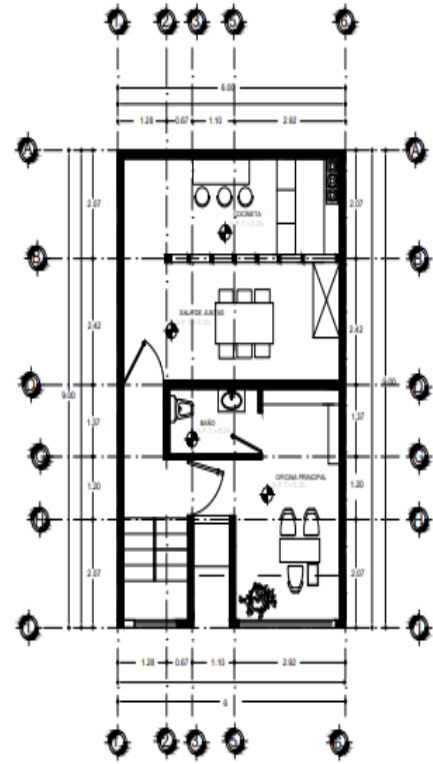

UNIVERSIDAD DEL SURESTE

**NOMBRE DEL ALUMNO: BELVERI ELIAS
ESCALANTE PEREZ**

**NOMBRE DEL DOCENTE: ARQ. SANTIAGO
GUILLEN VICTO MANUEL**

**MATERIA: DISEÑO ARQUITECTONICO
ARQUITECTURA 5TO CUATRIMESTRE**

EVALUACION

09 DE ABRIL DEL 2021

PLANTA ARQUITECTONICA BAJA
 ESC.....1:100

PLANTA ARQUITECTONICA ALTA
 ESC.....1:100

PLANTA DE CONJUNTO
 ESC.....1:100

Activar Windows
 Ve a Configuración para activar