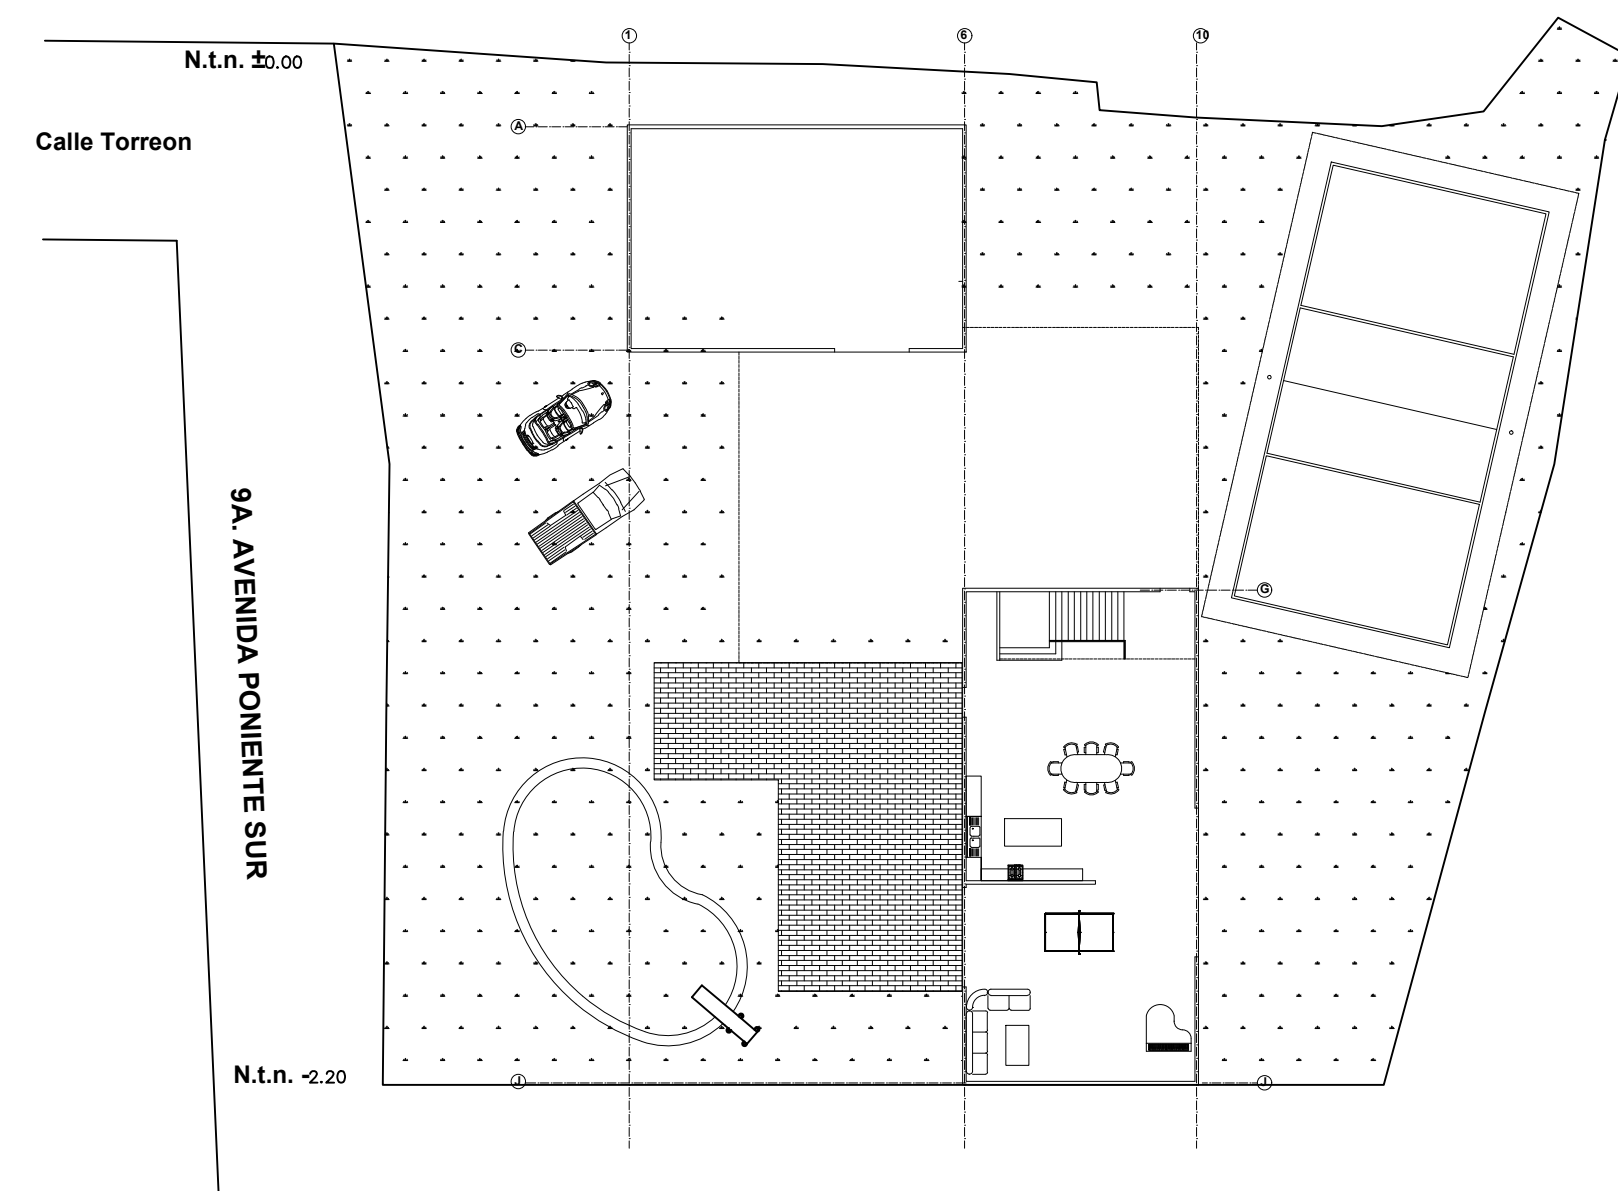

LOCALIZACIÓN

DATOS
UNIVERSIDAD DEL SURESTE
VICTOR MANUEL SANTIAGO G.
IRAM GOMEZ RUEDA
PLANOS

CASA RESIDENCIAL

SELLOS

DATOS DE LA OBRA

CASA RESIDENCIAL

PROYECTO:
CASA RESIDENCIAL

DIRECCIÓN:
9ª avenida pte. sur, calle torreon

PROPIETARIO:
arq. Victor Manuel Santiago Guillen

PROYECTO

NOMBRE DEL PLANO:
PLANTAS ARQ Y DE CONJUNTO

D.R.O: IRAM GOMEZ RUEDA
AVE. CENTRAL No. 24

FIRMA: **ESCALA:** 1:50
ACOTACIÓN: METROS

CLAVE

A-1 **PLANO:** 01/03

FECHA: 12/ FEBRERO / 2021

PLANTA ARQUITECTONICA DE CONJUNTO: PLANTA ALTA

PLANTA ARQUITECTONICA DE CONJUNTO: PLANTA BAJA

PLANTA DE CONJUNTO