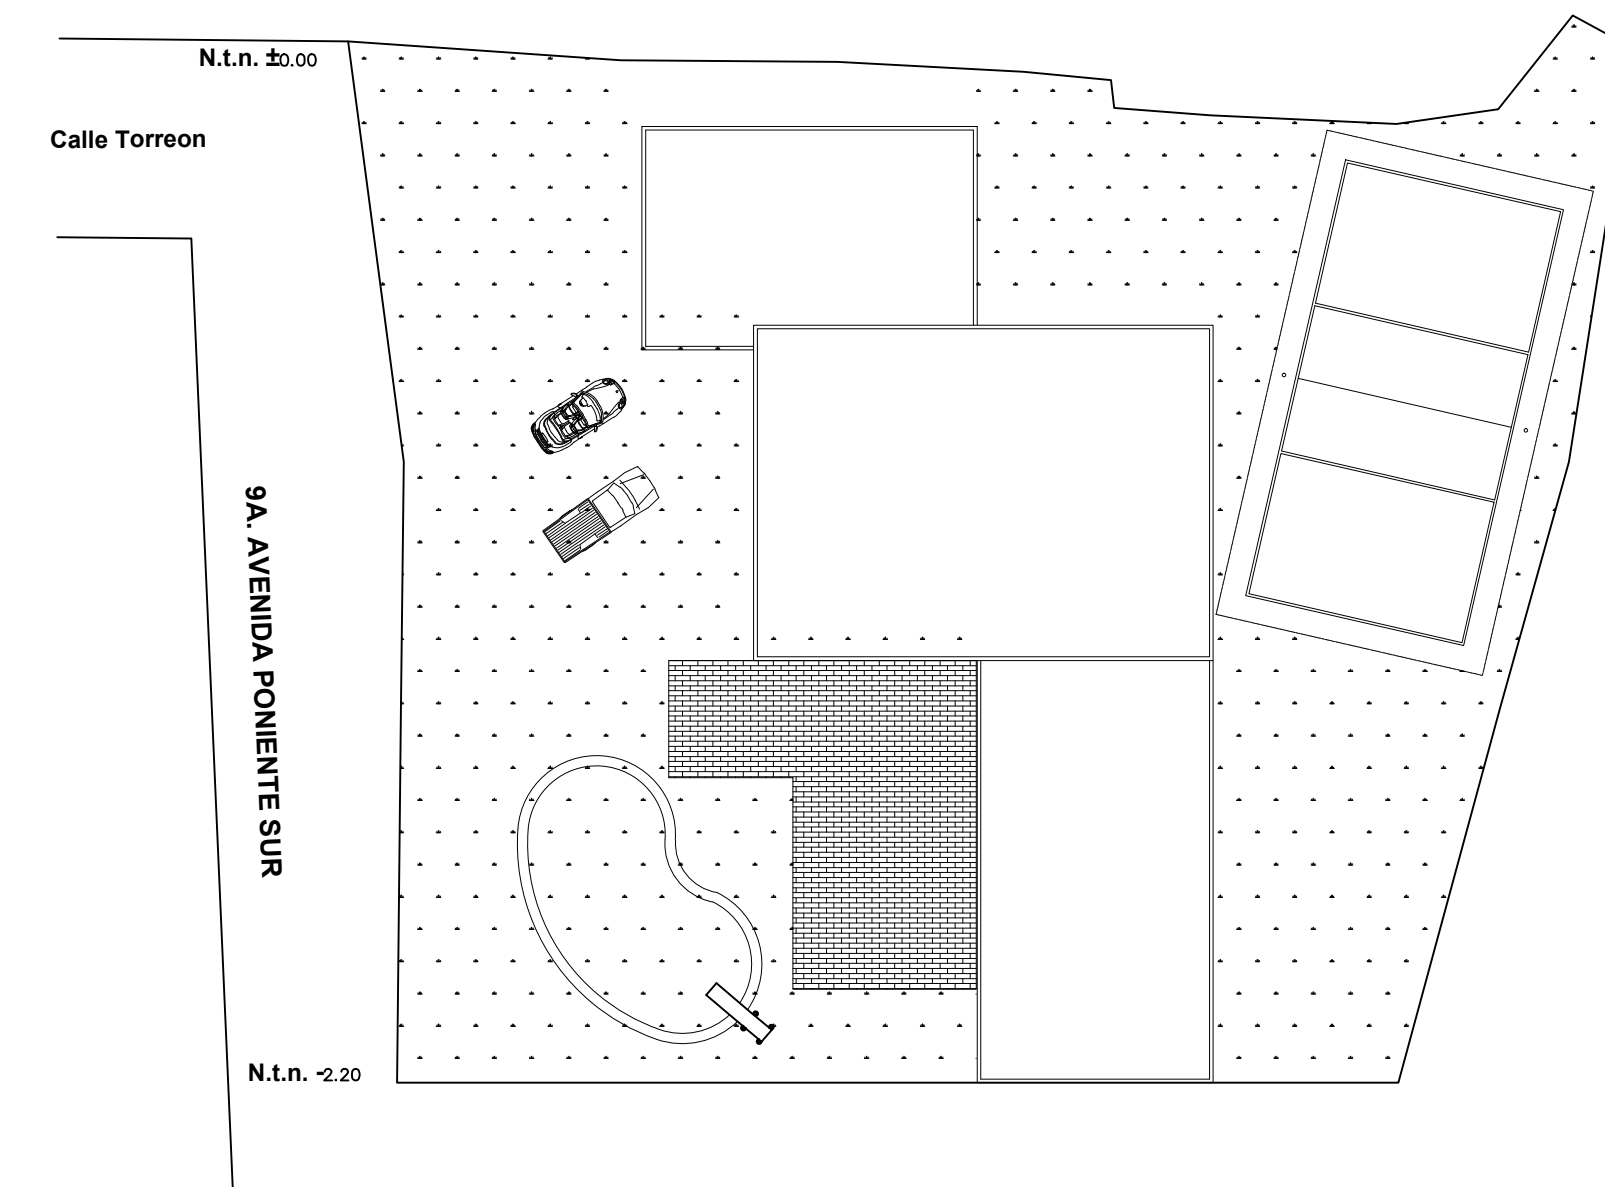

LOCALIZACIÓN

DATOS
UNIVERSIDAD DEL SURESTE
VICTOR MANUEL SANTIAGO G.
IRAM GOMEZ RUEDA
PLANOS

CASA RESIDENCIAL

SELLOS

DATOS DE LA OBRA

CASA RESIDENCIAL

PROYECTO:
CASA RESIDENCIAL

DIRECCIÓN:
9ª avenida pte. sur, calle torreon

PROPIETARIO:
arq. Victor Manuel Santiago Guillen

PROYECTO

NOMBRE DEL PLANO:
PLANTAS ARQ Y DE CONJUNTO

D.R.O: IRAM GOMEZ RUEDA
AVE. CENTRAL No. 24

FIRMA: **ESCALA:** 1:50
ACOTACIÓN: METROS

CLAVE

A-1 **PLANO:** 01/03

FECHA: 12/ FEBRERO / 2021

PLANTA ARQUITECTONICA DE CONJUNTO: PLANTA ALTA

PLANTA ARQUITECTONICA DE CONJUNTO: PLANTA BAJA

PLANTA DE CONJUNTO