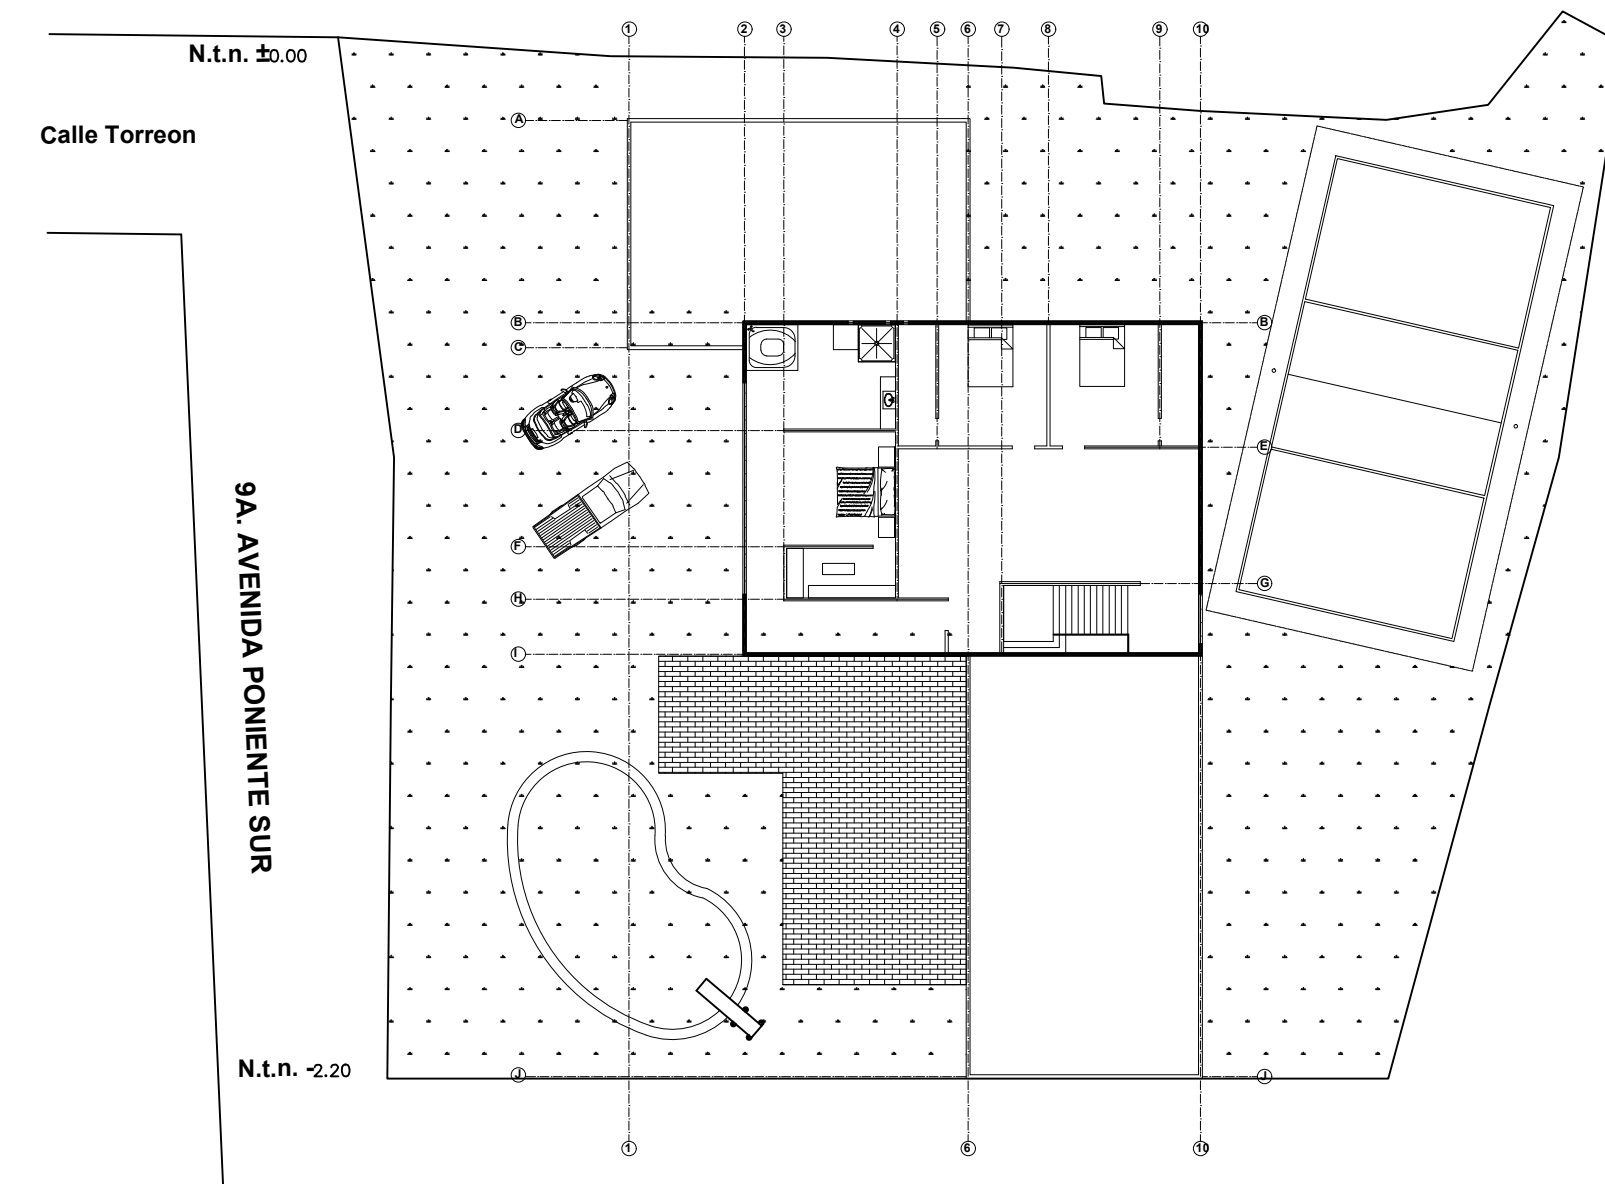

LOCALIZACIÓN

DATOS
UNIVERSIDAD DEL SURESTE
VICTOR MANUEL SANTIAGO G.
IRAM GOMEZ RUEDA
PLANOS

CASA RESIDENCIAL

SELLOS

DATOS DE LA OBRA

CASA RESIDENCIAL

PROYECTO:
CASA RESIDENCIAL

DIRECCIÓN:
9ª avenida pte. sur, calle torreon

PROPIETARIO:
arq. Victor Manuel Santiago Guillen

PROYECTO

NOMBRE DEL PLANO:
PLANTAS ARQ Y DE CONJUNTO

D.R.O: IRAM GOMEZ RUEDA
AVE. CENTRAL No. 24

FIRMA: **ESCALA:** 1:50
ACOTACIÓN: METROS

CLAVE

A-1 **PLANO:** 01/03

FECHA: 12/ FEBRERO / 2021

PLANTA ARQUITECTONICA DE CONJUNTO: PLANTA ALTA

PLANTA ARQUITECTONICA DE CONJUNTO: PLANTA BAJA

PLANTA DE CONJUNTO