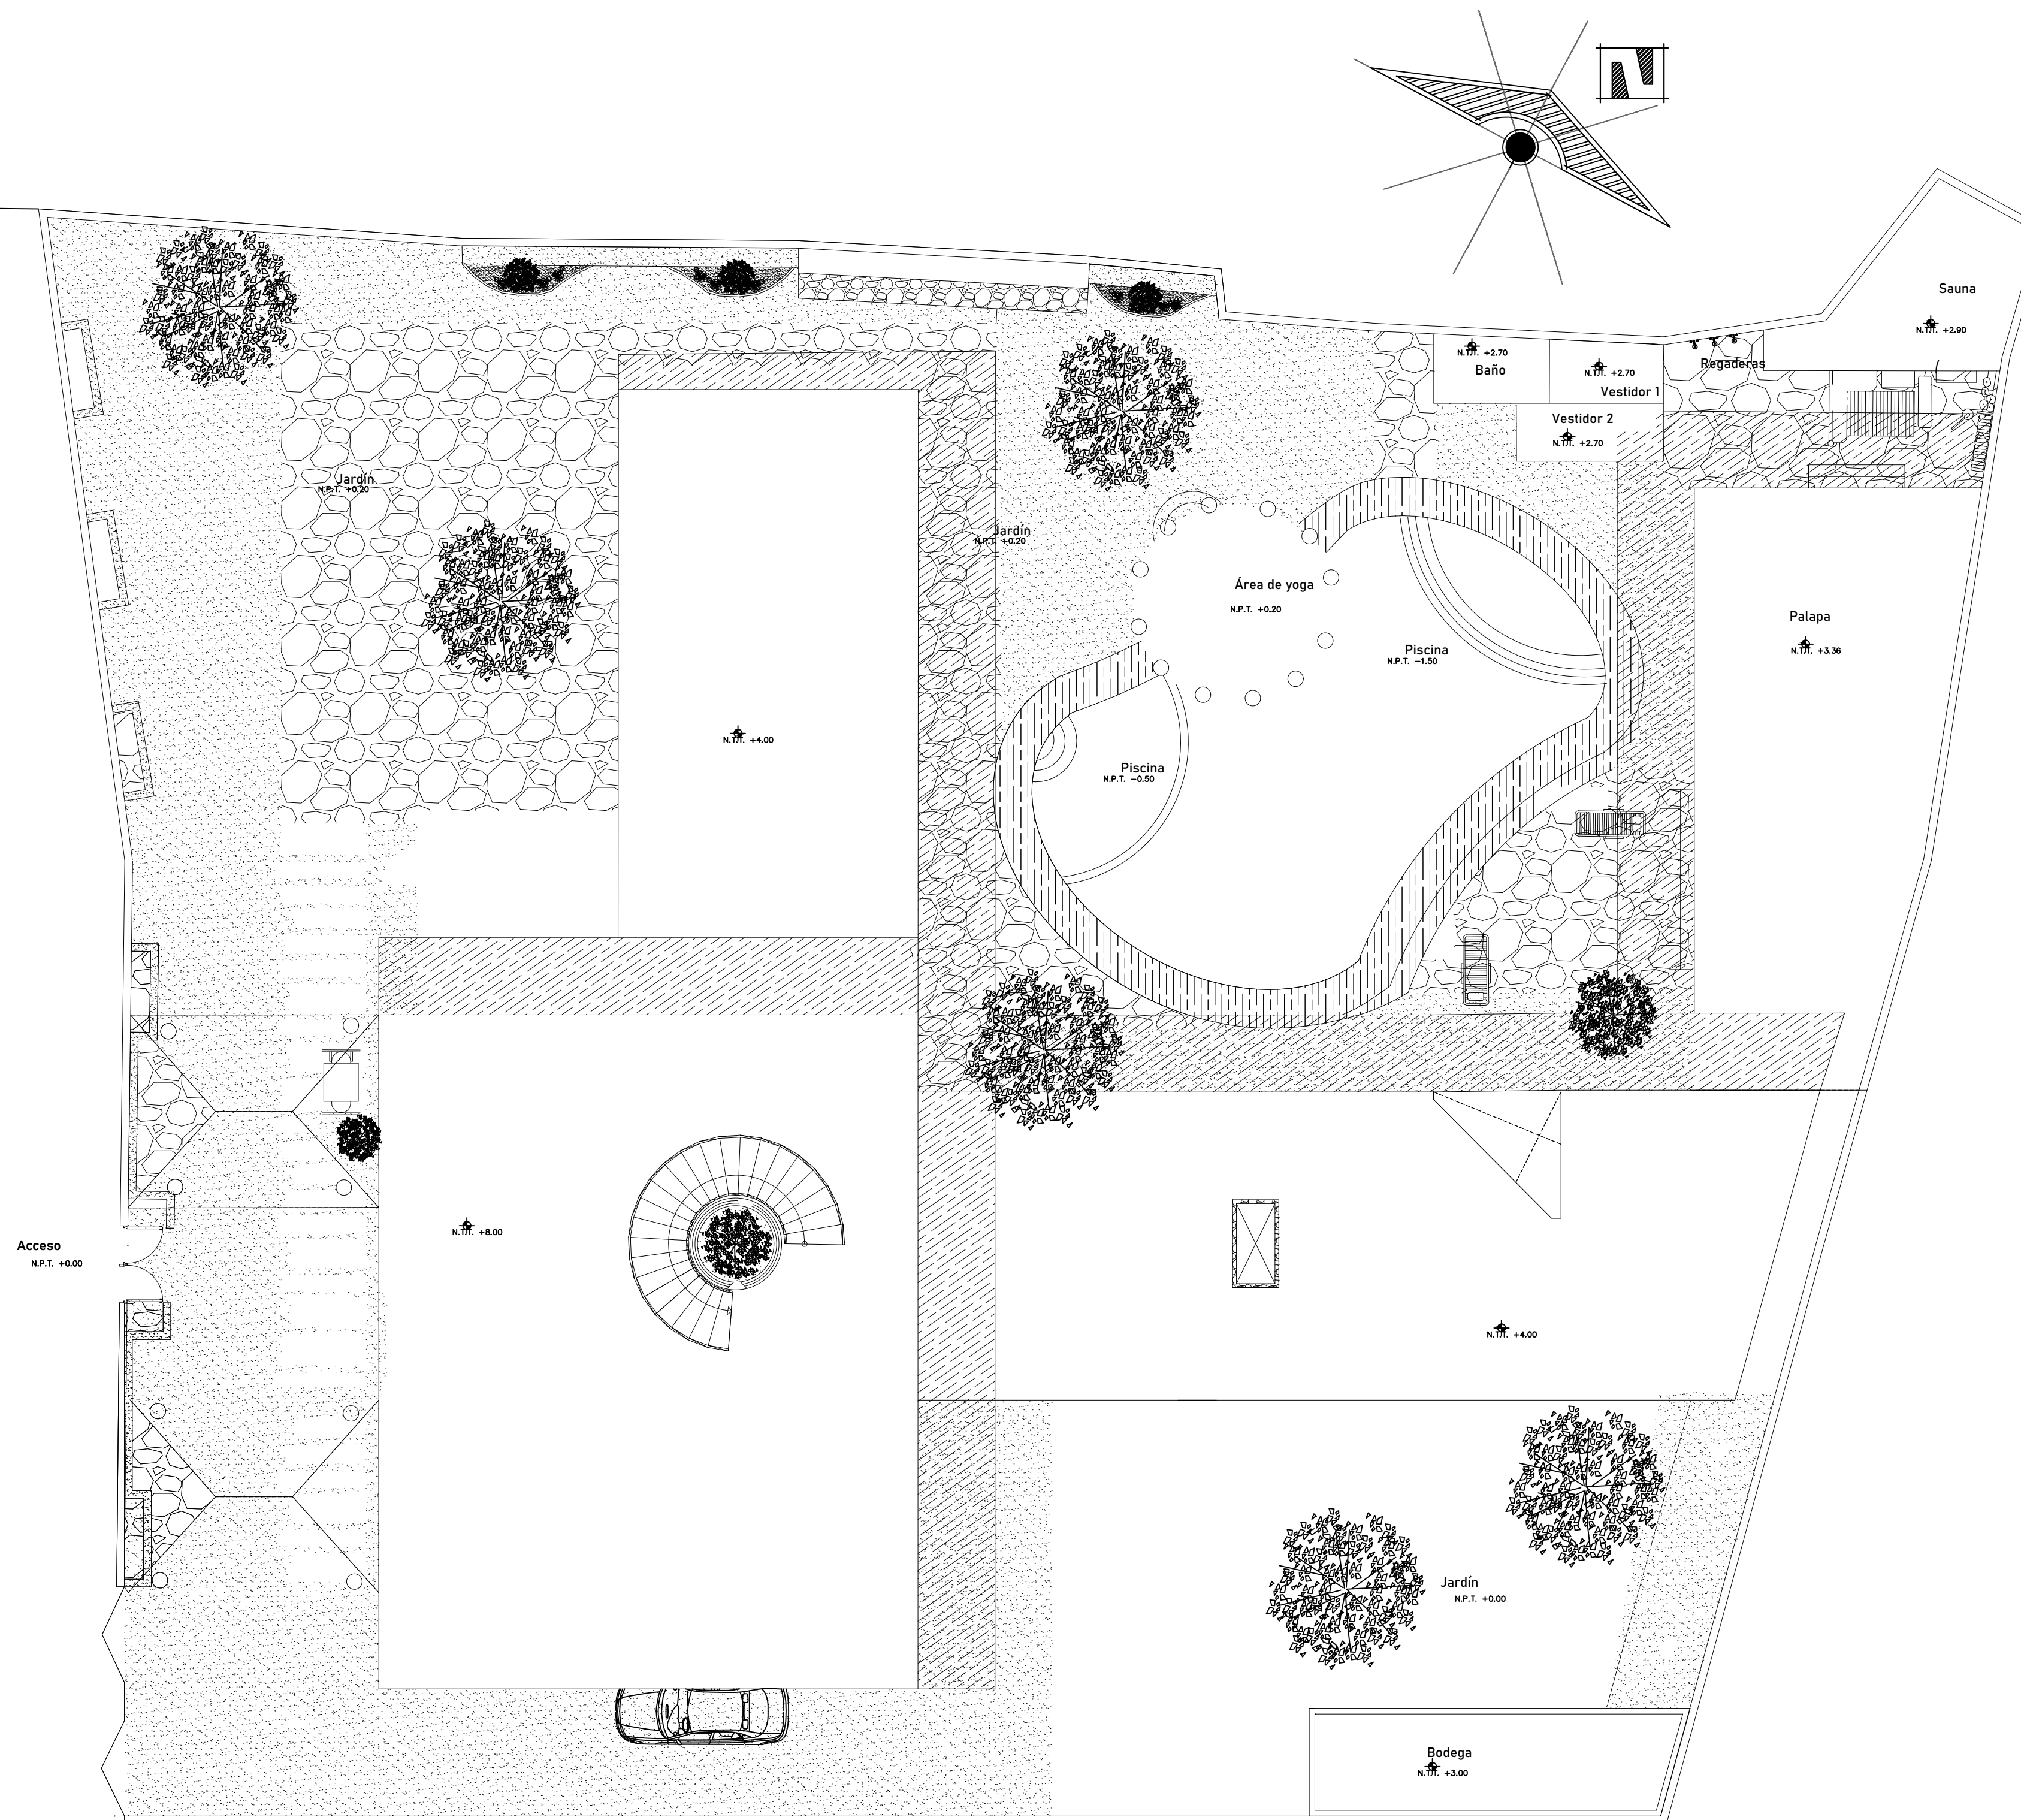

**Planta Arquitectónica baja de conjunto
ESC..... 1:125**

PLANOS	Proyecto Casa residencial	
	Alumno: Carolina del Rocío Ramírez Hernández	
	Arquitectura	4° cuatrimestre
Febrero-2021	ACOT: METROS	15/02/2021
Maestro:	Arq. Víctor Manuel Santiago Guillén	
Comitan de Dominguez, Chiapas		

Planta Arquitectónica Alta de conjunto ESC..... 1:125

PLANOS	Proyecto Casa residencial	
	Alumno: Carolina del Rocío Ramírez Hernández	
	Arquitectura	4° cuatrimestre
Febrero-2021	ACOT: METROS	15/02/2021
Maestro:	Arq. Víctor Manuel Santiago Guillén	
	Comitan de Dominguez, Chiapas	

Calle Torreon

9A. AVENIDA PONIENTE SUR

Plano de conjunto
ESC..... 1:125

PLANOS	Proyecto Casa residencial	
	Alumno: Carolina del Rocío Ramírez Hernández	
	Arquitectura	4° cuatrimestre
Febrero-2021	ACOT: METROS	15/02/2021
Maestro:	Arq. Víctor Manuel Santiago Guillén	
Comitan de Dominguez, Chiapas		