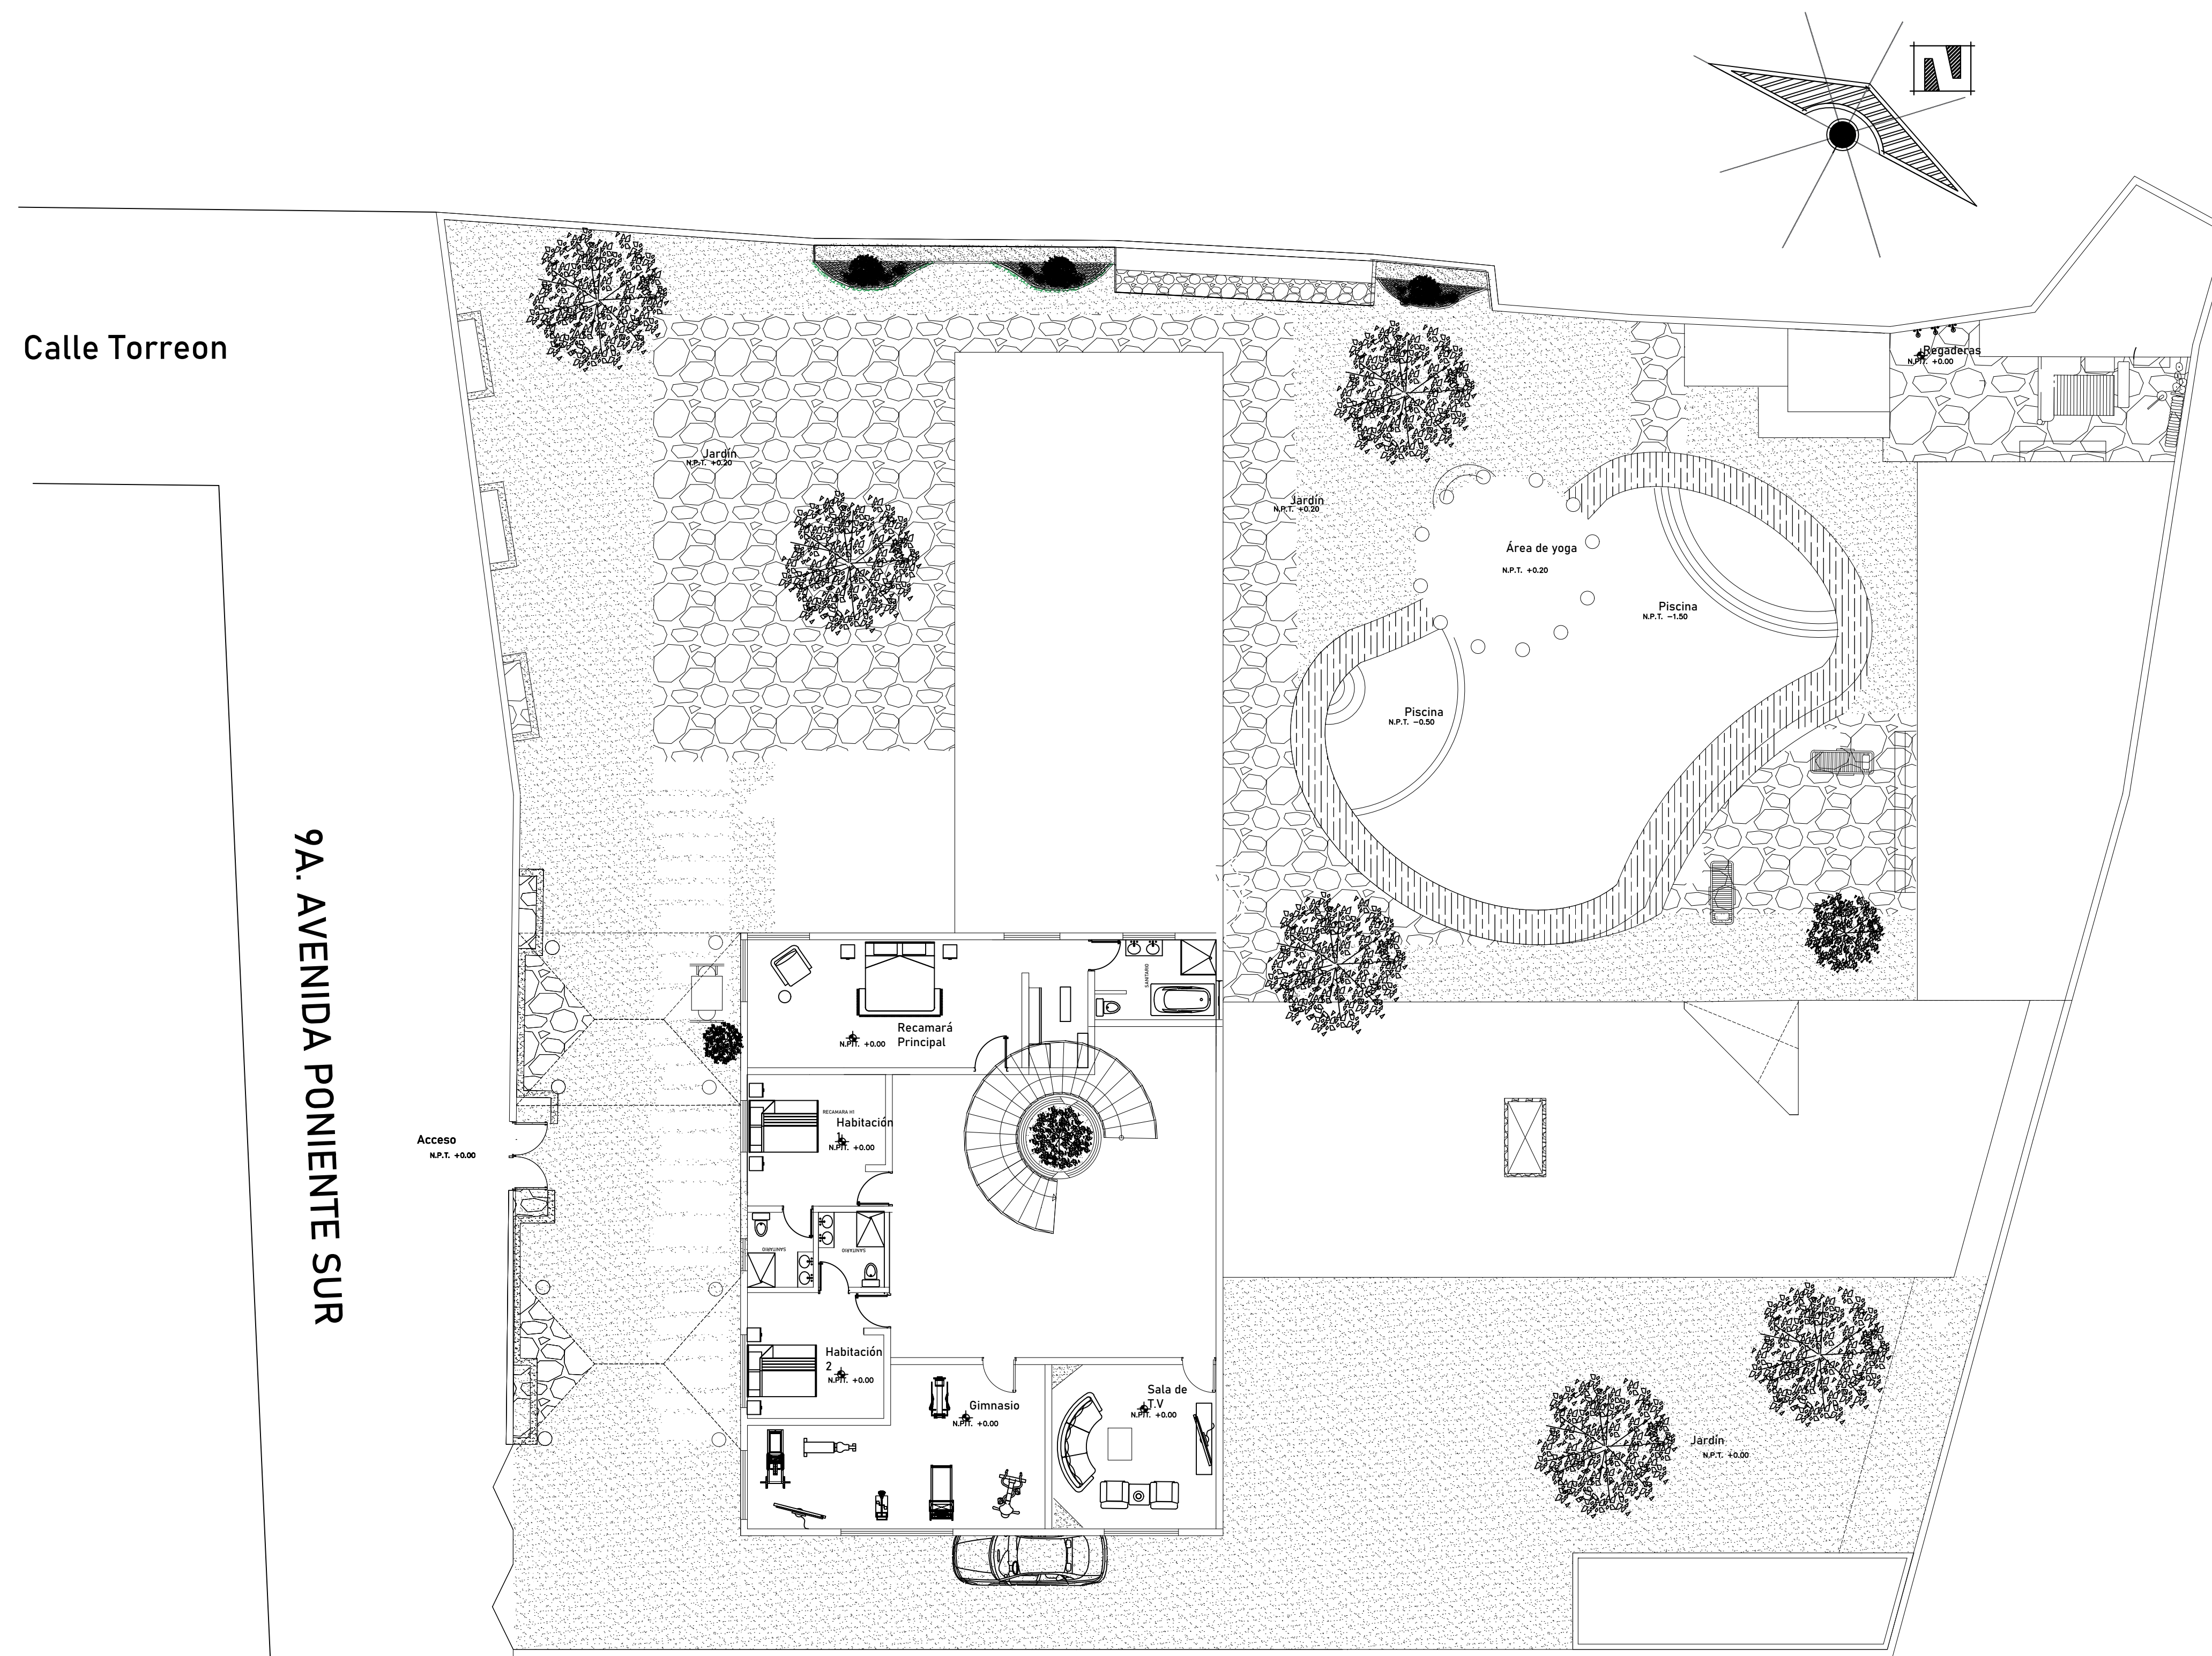

**Planta Arquitectónica baja de conjunto
ESC..... 1:125**

PLANOS	Proyecto Casa residencial	
	Alumno: Carolina del Rocío Ramírez Hernández	
	Arquitectura	4° cuatrimestre
Febrero-2021	ACOT: METROS	15/02/2021
Maestro:	Arq. Víctor Manuel Santiago Guillén	
Comitan de Dominguez, Chiapas		

Planta Arquitectónica Alta de conjunto ESC..... 1:125

PLANOS	Proyecto Casa residencial	
	Alumno: Carolina del Rocío Ramírez Hernández	
	Arquitectura	4° cuatrimestre
Febrero-2021	ACOT: METROS	15/02/2021
Maestro:	Arq. Víctor Manuel Santiago Guillén	
	Comitan de Dominguez, Chiapas	

Calle Torreon

9A. AVENIDA PONIENTE SUR

Plano de conjunto
ESC..... 1:125

PLANOS	Proyecto Casa residencial	
	Alumno: Carolina del Rocío Ramírez Hernández	
	Arquitectura	4° cuatrimestre
Febrero-2021	ACOT: METROS	15/02/2021
Maestro:	Arq. Víctor Manuel Santiago Guillén	
Comitan de Dominguez, Chiapas		