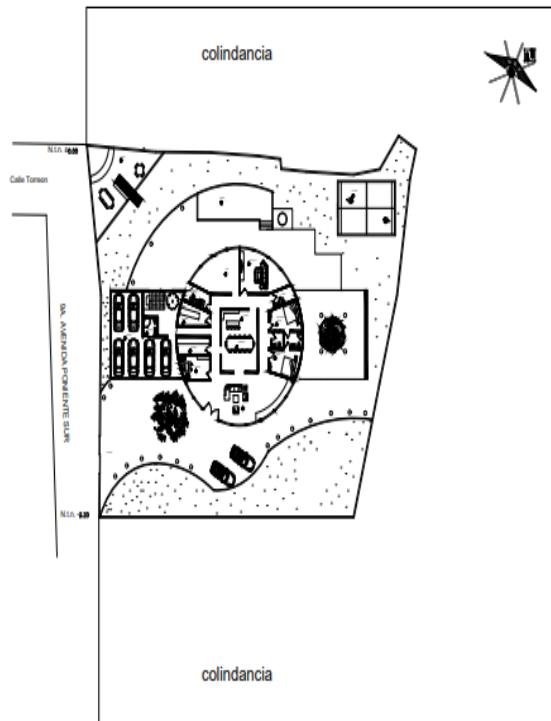

UNIVERSIDAD DEL SURESTE

**NOMBRE DEL ALUMNO: BELVERI ELIAS
ESCALANTE PEREZ**

**NOMBRE DEL DOCENTE: ARQ. SANTIAGO
GUILLEN VICTO MANUEL**

MATERIA: DISEÑO ARQUITECTONICO III

**ARQUITECTURA
5TO CUATRIMESTRE**

EVALUACION

15 DE FEBRERO DEL 2021

PLANTA BAJA
ESC. 1:100

PLANTA ALTA
ESC. 1:100

SURESTE ▲
SIMBOLOGIA
SELLOS
PROYECTO: CASA RECIBIENDO
PROPIETARIO: BELVERI ESCALAI
NOMBRE DEL PLA PLANTAS ARQUITECTONICA
NOMBRE DEL ALL BELVERI ESCALAI
NOMBRE DEL AR SANTIAGO GULLI MINIHEL
PLANO: 2/2
FECHA: 15/02/22

Activar Windows

Ve a Configuración para activar Windows.

PLANTA ARQUITECTONICA DE CONJUNTO
 ESC. 1:100

PLANTA DE CONJUNTO
 ESC. 1:100

Activar Windows
 Ve a Configuración para activar Windows.