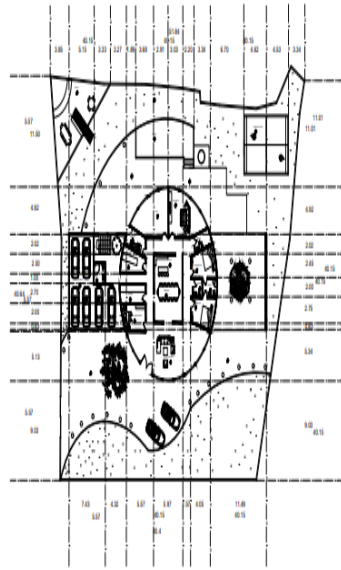

UNIVERSIDAD DEL SURESTE

**NOMBRE DEL ALUMNO: BELVERI ELIAS
ESCALANTE PEREZ**

**NOMBRE DEL DOCENTE: ARQ. SANTIAGO
GUILLEN VICTO MANUEL**

MATERIA: DISEÑO ARQUITECTONICO III

**ARQUITECTURA
5TO CUATRIMESTRE**

EVALUACION

15 DE FEBRERO DEL 2021

PLANTA BAJA
ESC. 1:100

PLANTA ALTA
ESC. 1:100

SURESTE ▲
SIMBOLOGIA
SELLOS
PROYECTO: CASA RECIBIENDO
PROPIETARIO: BELVERI ESCALAI
NOMBRE DEL PLA PLANTAS ARQUITECTONICA
NOMBRE DEL ALL BELVERI ESCALAI
NOMBRE DEL AR SANTIAGO GULLI MINIHEL
PLANO: 2/2
FECHA: 15/02/22