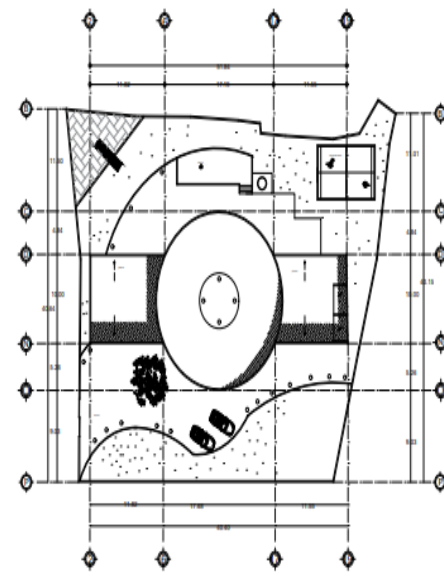

UNIVERSIDAD DEL SURESTE

**NOMBRE DEL ALUMNO: BELVERI ELIAS
ESCALANTE PEREZ**

**NOMBRE DEL DOCENTE: ARQ. SANTIAGO
GUILLEN VICTO MANUEL**

MATERIA: DISEÑO ARQUITECTONICO III

**ARQUITECTURA
5TO CUATRIMESTRE**

EVALUACION

15 DE FEBRERO DEL 2021

PLANTA BAJA
ESC. 1:100

PLANTA ALTA
ESC. 1:100

SURESTE ▲
SIMBOLOGIA
SELLOS
PROYECTO: CASA RECIBIENDO
PROPIETARIO: BELVERI ESCALAI
NOMBRE DEL PLA PLANTAS ARQUITECTONICA
NOMBRE DEL ALL BELVERI ESCALAI
NOMBRE DEL AR SANTIAGO GULLI MINIHEL
PLANO: 2/2
FECHA: 15/02/22

Activar Windows

Ve a Configuración para activar Windows.

PLANTA ARQUITECTONICA DE CONJUNTO
 ESC. 1:100

PLANTA DE CONJUNTO
 ESC. 1:100

Activar Windows
 Ve a Configuración para activar Windows.