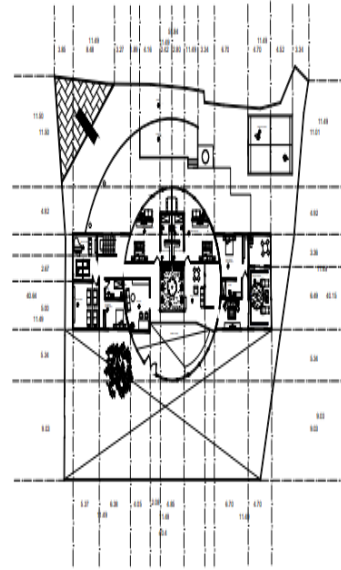

UNIVERSIDAD DEL SURESTE

**NOMBRE DEL ALUMNO: BELVERI ELIAS
ESCALANTE PEREZ**

**NOMBRE DEL DOCENTE: ARQ. SANTIAGO
GUILLEN VICTO MANUEL**

MATERIA: DISEÑO ARQUITECTONICO III

**ARQUITECTURA
5TO CUATRIMESTRE**

EVALUACION

15 DE FEBRERO DEL 2021

PLANTA BAJA
ESC. 1:100

PLANTA ALTA
ESC. 1:100

SURESTE ▲
SIMBOLOGIA
SELLOS
PROYECTO: CASA RECIBIENDO
PROPIETARIO: BELVERI ESCALAI
NOMBRE DEL PLA PLANTAS ARQUITECTONICA
NOMBRE DEL ALL BELVERI ESCALAI
NOMBRE DEL AR SANTIAGO GULLI MINIHEL
PLANO: 2/2
FECHA: 15/02/22