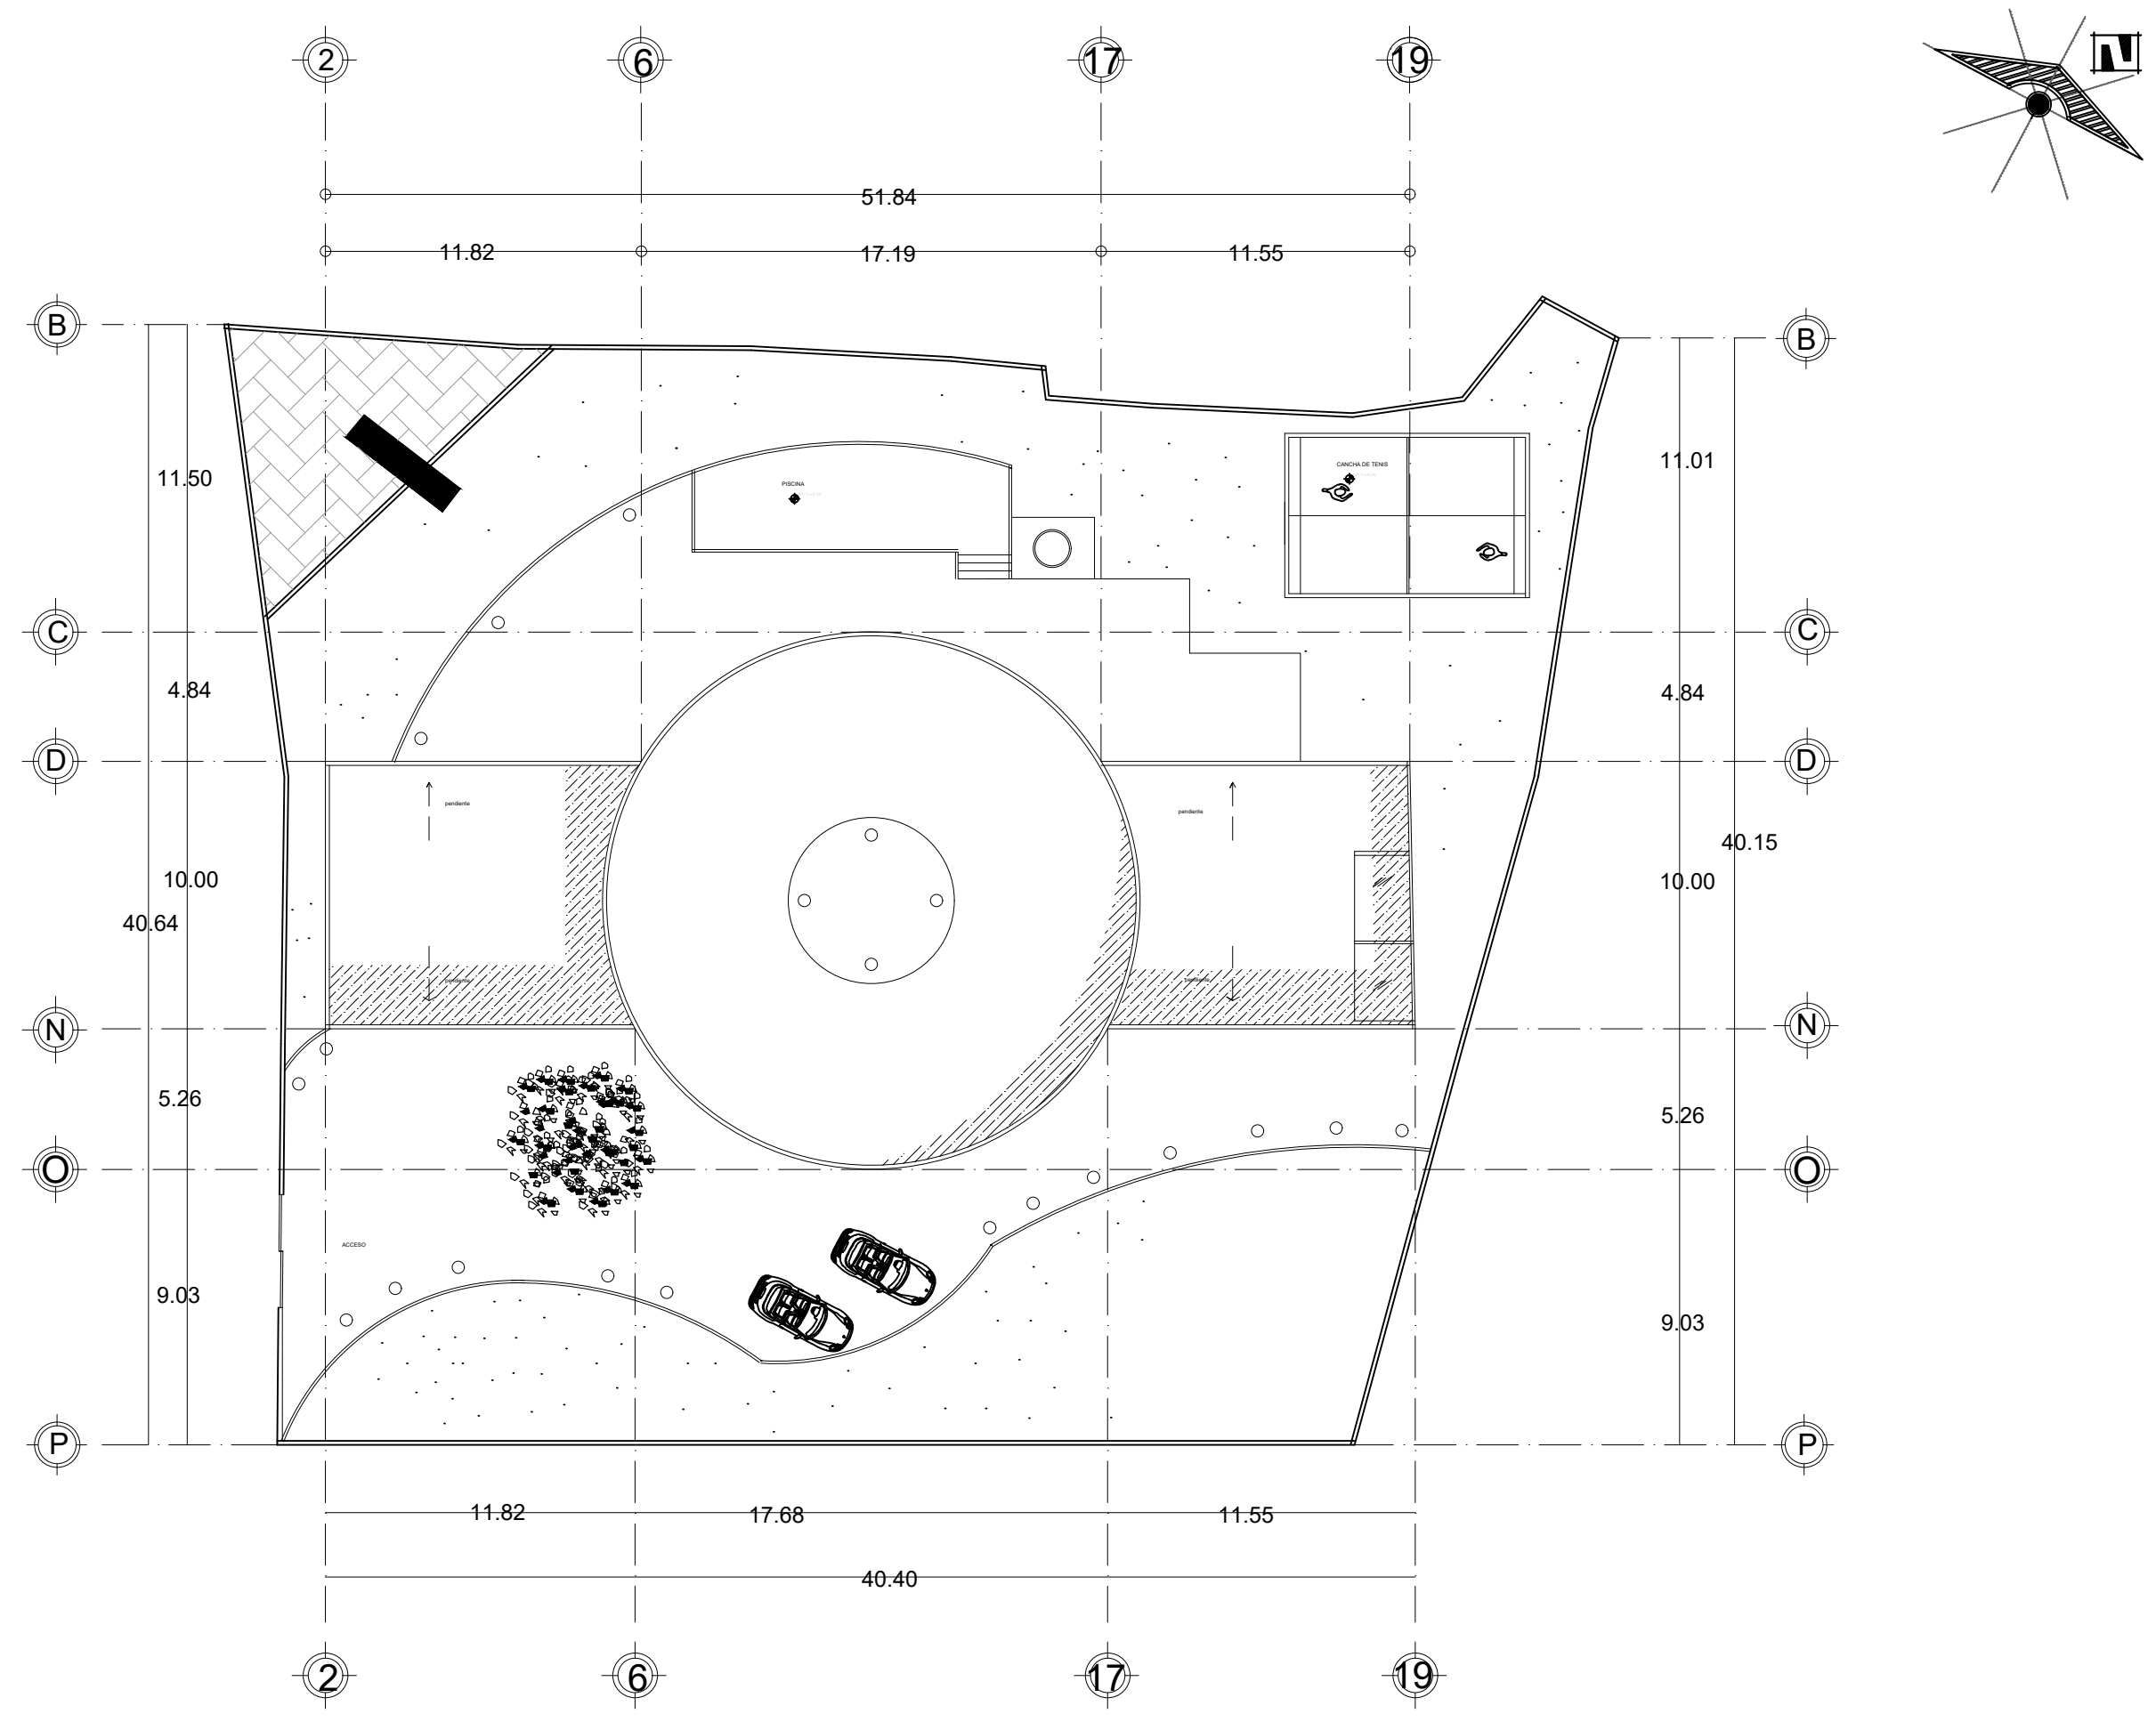

PLANTA ARQUITECTONICA DE CONJUNTO  
 ESC.....1:100

PLANTA DE CONJUNTO  
 ESC.....1:100

|  |
|--|
| UNIVERSIDAD DEL SURESTE                                  |
| SIMBOLOGIA   |
| SELLOS   |
| PROYECTO:<br>CASA RESIDENCIAL                            |
| PRPIETARIO:<br>BELVERI ESCALANTE PEREZ                   |
| NOMBRE DEL PLANO ESCALA<br>PLANTAS ARQUITECTONICAS 1:100 |
| NOMBRE DEL ALUMNO:<br>BELVERI ESCALANTE PEREZ            |
| NOMBRE DEL ARQ:<br>SANTIAGO GUILLEN VICTOR MANUEL        |
| PLANO: 2/2   |
| FECHA.....15/02/2021                                     |