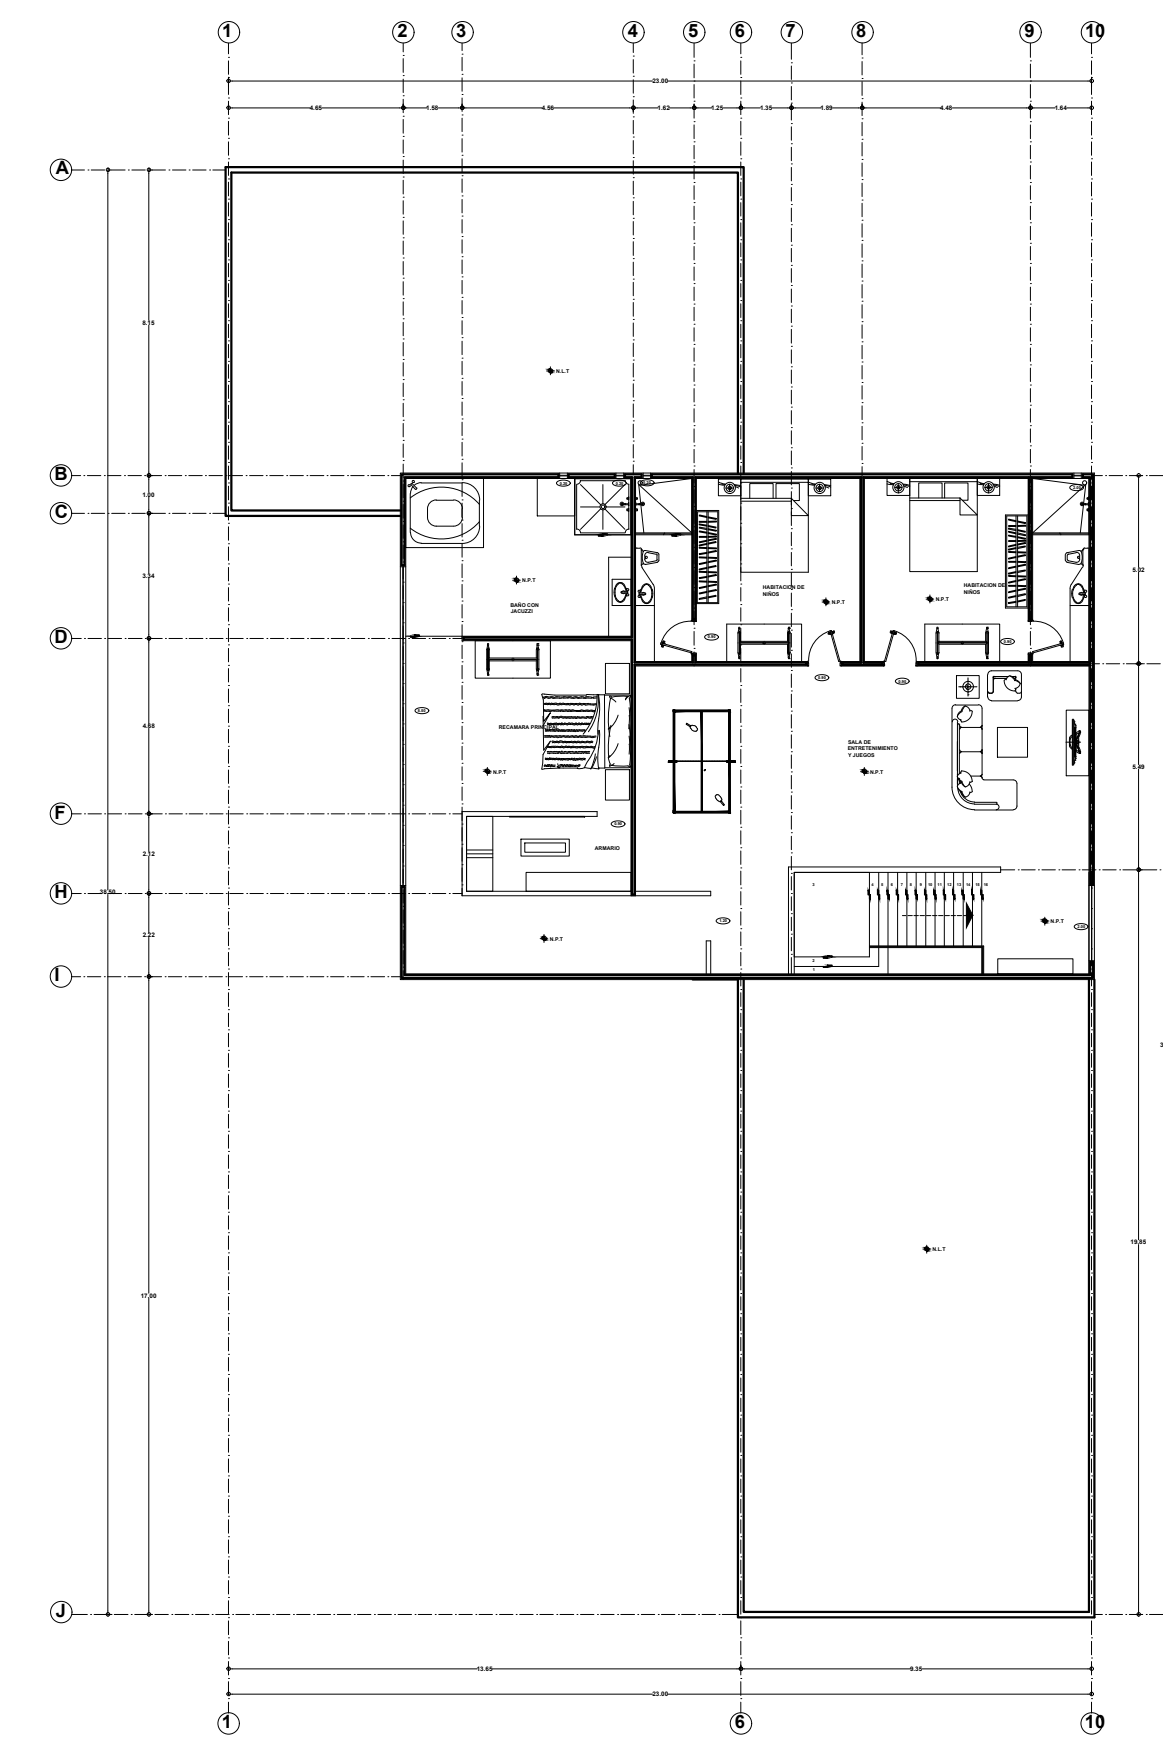

LOCALIZACIÓN

DATOS
UNIVERSIDAD DEL SURESTE
VICTOR MANUEL SANTIAGO G.
IRAM GOMEZ RUEDA
PLANTAS Y FACHADAS
CASA RESIDENCIAL

SELLOS

DATOS DE LA OBRA

CASA RESIDENCIAL

PROYECTO:

CASA RESIDENCIAL

DIRECCIÓN:

9a avenida pte. sur, calle torreon

PROPIETARIO:

arq. Victor Manuel Santiago Guillen

PROYECTÓ

NOMBRE DEL PLANO:

PLANTAS ARQUITECTONICAS

D.R.O: IRAM GOMEZ RUEDA

AVE. CENTRAL No. 24

FIRMA:

ESCALA:

1:50

ACOTACIÓN:

METROS

PLANO:

01/03

CLAVE

A-1

FECHA: 14/ MARZO / 2021

PLANTA ARQUITECTÓNICA BAJA

PLANTA ARQUITECTÓNICA ALTA

FACHADA PRINCIPAL

FACHADA TRASERA