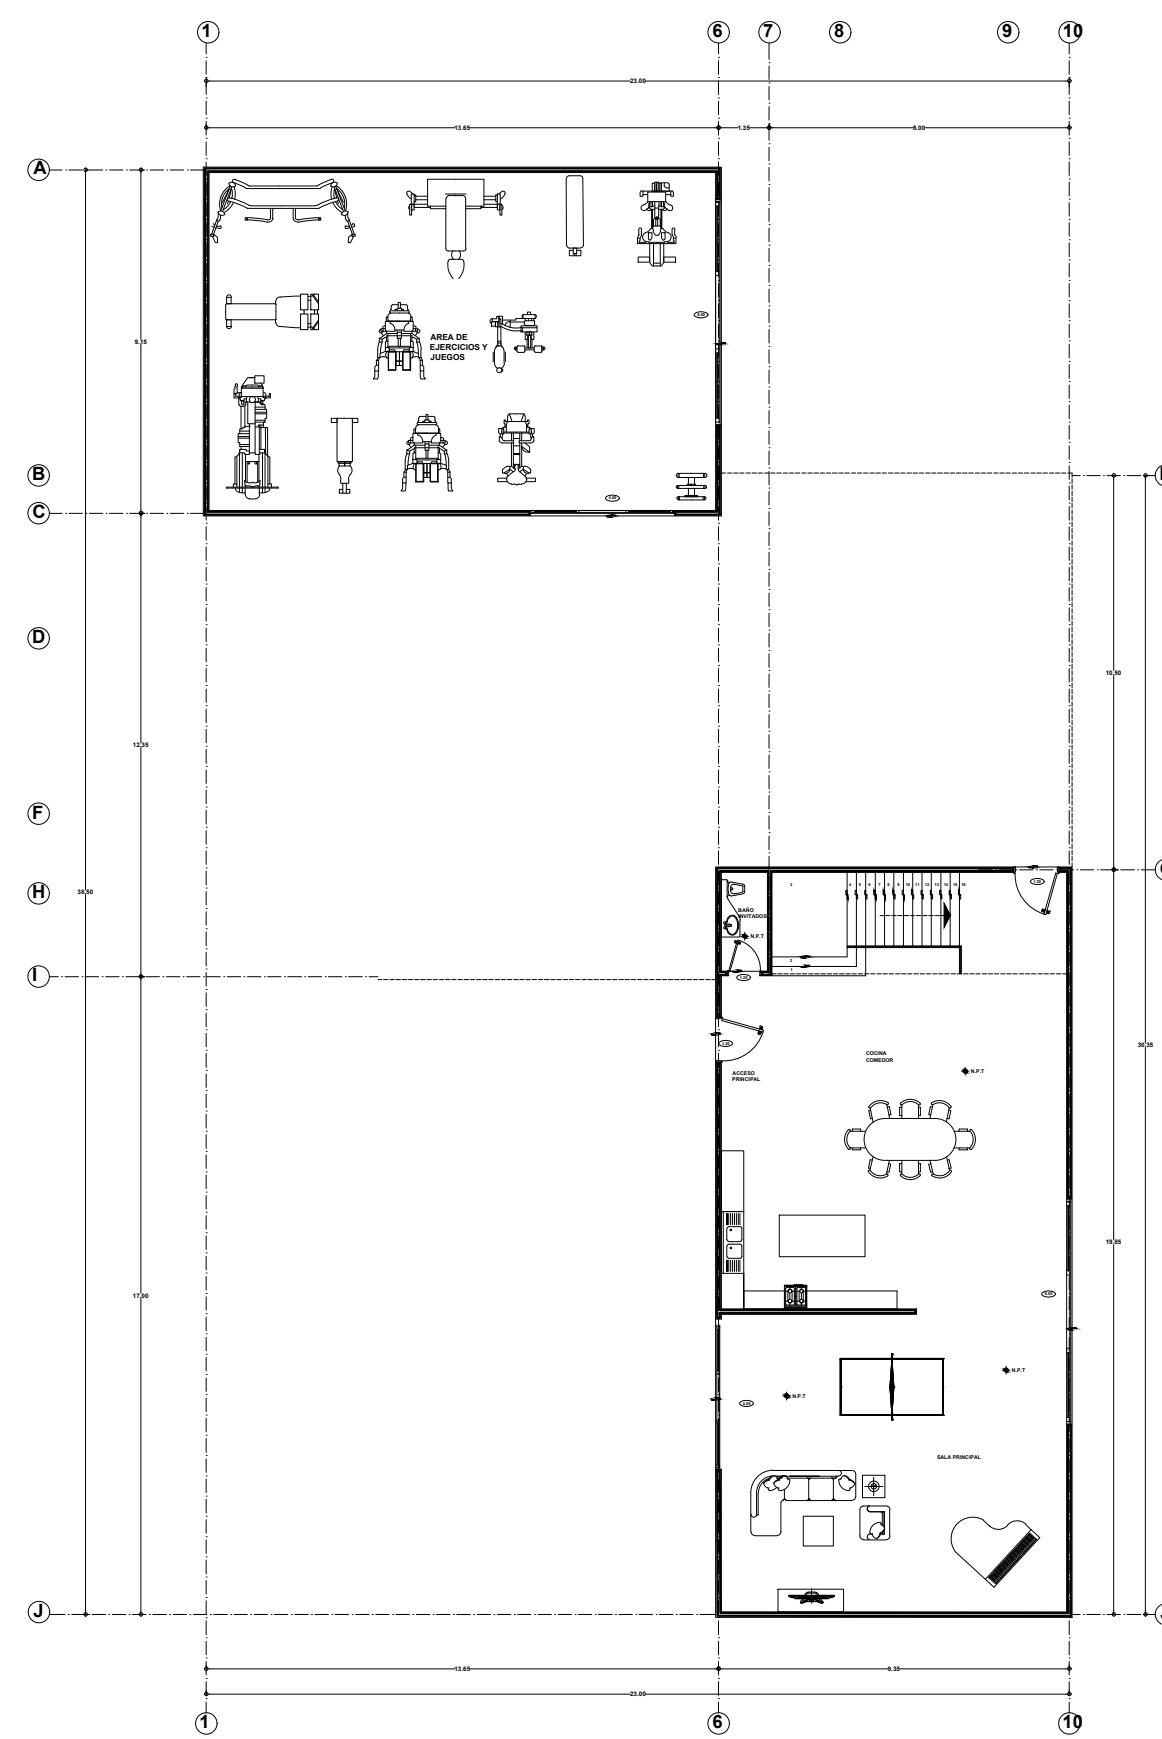

LOCALIZACIÓN

DATOS
UNIVERSIDAD DEL SURESTE
VICTOR MANUEL SANTIAGO G.
IRAM GOMEZ RUEDA
PLANTAS Y FACHADAS
CASA RESIDENCIAL

SELLOS

DATOS DE LA OBRA

CASA RESIDENCIAL

PROYECTO:

CASA RESIDENCIAL

DIRECCIÓN:

9a avenida pte. sur, calle torreon

PROPIETARIO:

arq. Victor Manuel Santiago Guillen

PROYECTÓ

NOMBRE DEL PLANO:

PLANTAS ARQUITECTONICAS

D.R.O: IRAM GOMEZ RUEDA

AVE. CENTRAL No. 24

FIRMA:

ESCALA:

1:50

ACOTACIÓN:

METROS

PLANO:

01/03

CLAVE

A-1

FECHA: 14/ MARZO / 2021

PLANTA ARQUITECTÓNICA BAJA

PLANTA ARQUITECTÓNICA ALTA

FACHADA PRINCIPAL

FACHADA TRASERA