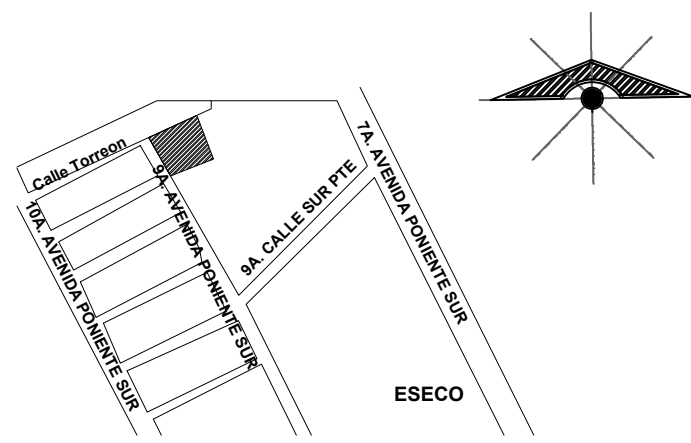

LOCALIZACIÓN

DATOS
UNIVERSIDAD DEL SURESTE
VICTOR MANUEL SANTIAGO G.
IRAM GOMEZ RUEDA
PLANTAS Y FACHADAS
CASA RESIDENCIAL

SELLOS

DATOS DE LA OBRA

CASA RESIDENCIAL

PROYECTO:

CASA RESIDENCIAL

DIRECCIÓN:

9a avenida pte. sur, calle torreon

PROPIETARIO:

arq. Victor Manuel Santiago Guillen

PROYECTÓ

NOMBRE DEL PLANO:

PLANTAS ARQUITECTONICAS

D.R.O: IRAM GOMEZ RUEDA

AVE. CENTRAL No. 24

FIRMA:

ESCALA:

1:50

ACOTACIÓN:

METROS

PLANO:

01/03

CLAVE