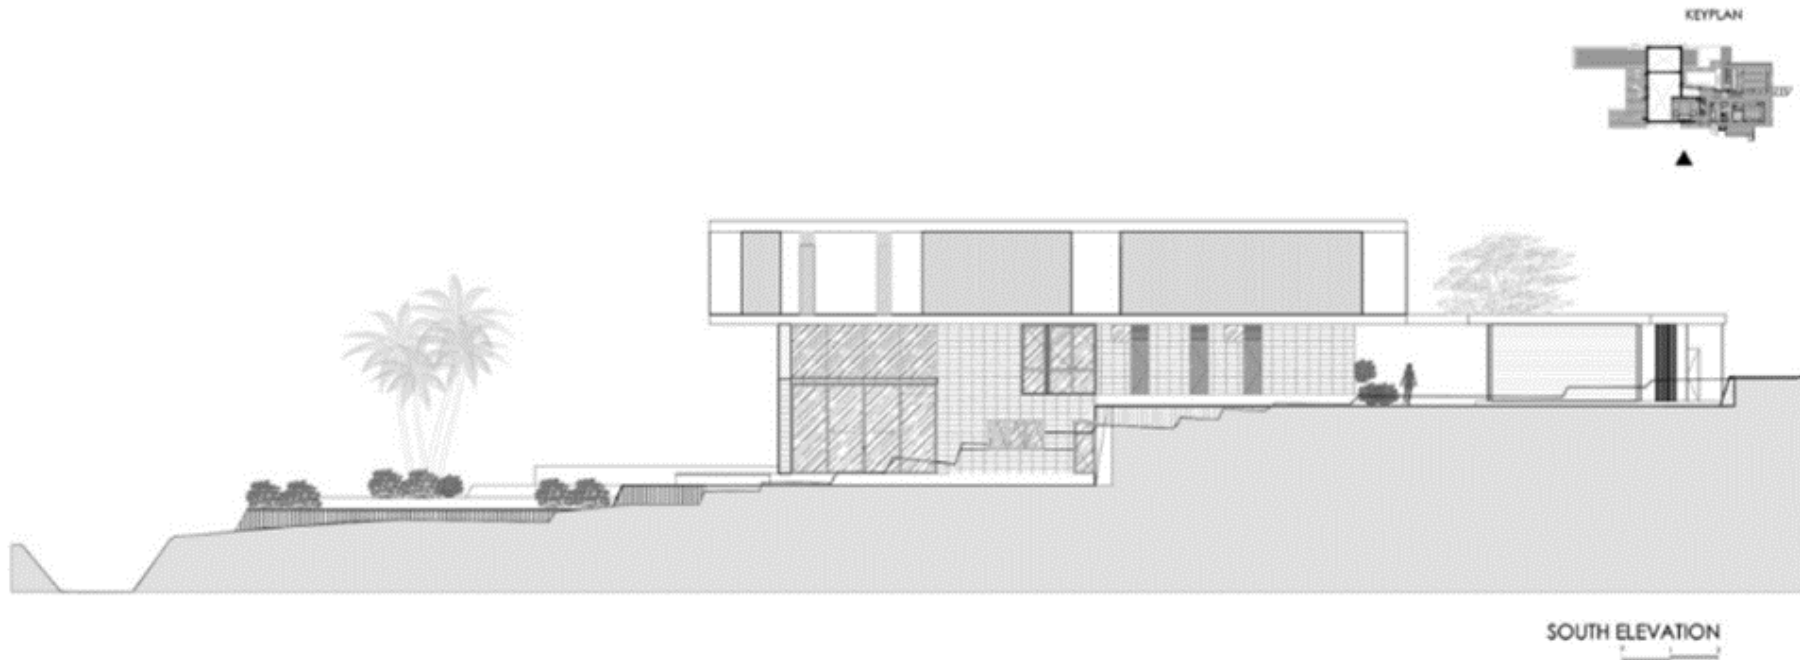

COMPOSICIÓN

Alzado Sur

UDS

UNIVERSIDAD DEL
SURESTE

DISEÑO
ARQUITECTONICO
III

TRABAJO:
CASOS DE
REFERENCIA

PRESENTA:
VIRGINIA MORENO
KARLA ESCOBAR

LUGAR:
COMITAN DE
DOMINGUEZ

FECHA:
22/01/2020