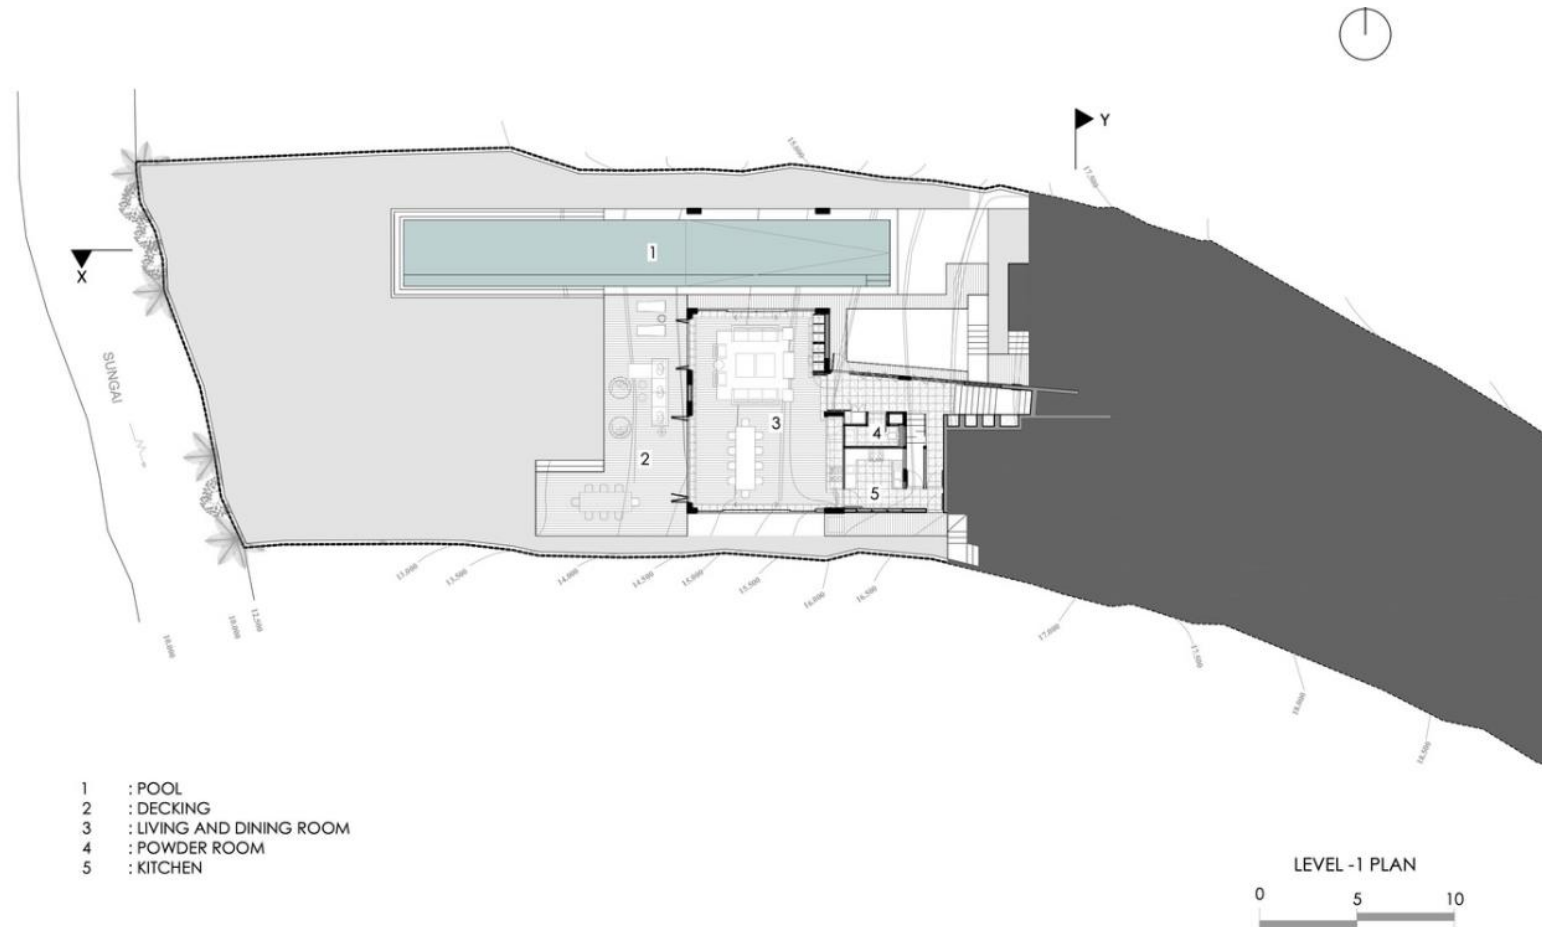

UNIVERSIDAD DEL SURESTE

DISEÑO ARQUITECTONICO III

TRABAJO:
CASOS DE REFERENCIA

PRESENTA:
VIRGINIA MORENO
KARLA ESCOBAR

LUGAR:
COMITAN DE DOMINGUEZ

FECHA:
22/01/2020

COMPOSICIÓN

Primera planta