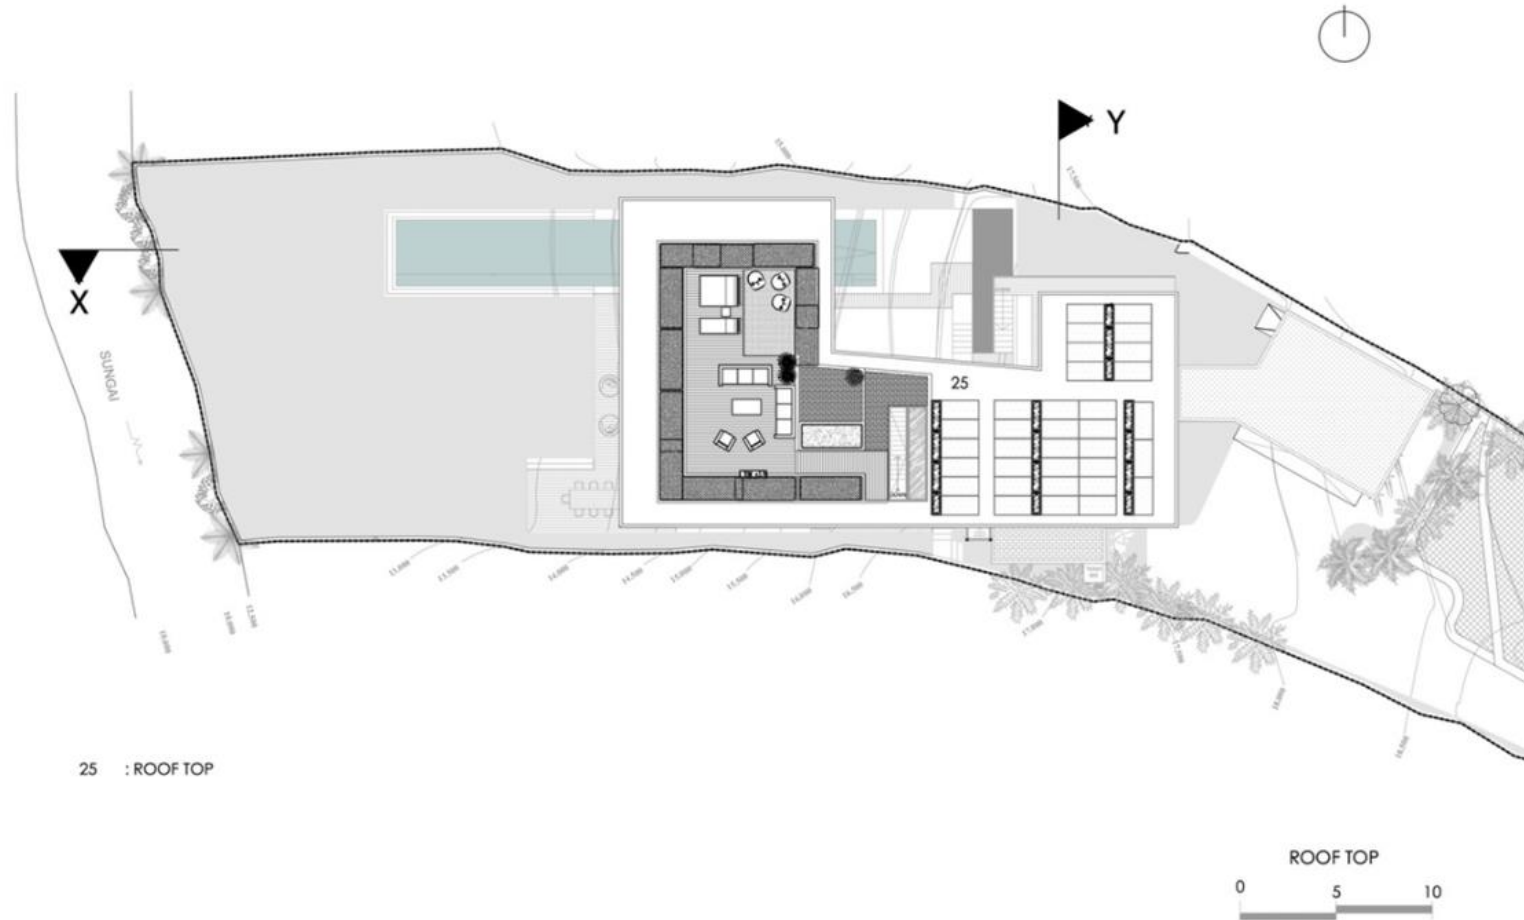

COMPOSICIÓN

Techo

UNIVERSIDAD DEL
SURESTE

DISEÑO
ARQUITECTONICO
III

TRABAJO:
CASOS DE
REFERENCIA

PRESENTA:
VIRGINIA MORENO
KARLA ESCOBAR

LUGAR:
COMITAN DE
DOMINGUEZ

FECHA:
22/01/2020