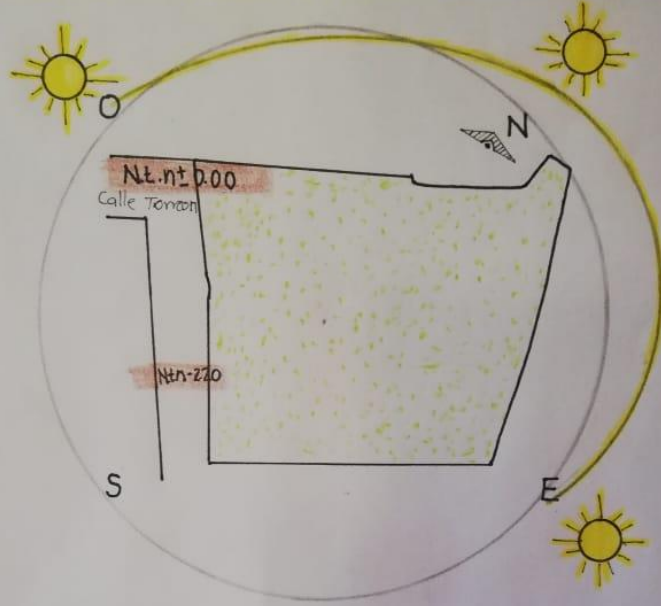

DISEÑO
ARQUITECTONICO
III

TRABAJO:
CASOS DE
REFERENCIA

PRESENTA:
VIRGINIA MORENO
KARLA ESCOBAR

LUGAR:
COMITAN DE
DOMINGUEZ

FECHA:
22/01/2020

ANALISIS DEL SITIO, CONTEXTO NATURAL Y ARTIFICIAL

FACTORES	DESCRIPCION	SOLUCIONES A LOS FACTORES
TOPOGRAFIA	EL TERRENO PRESENTA UN DESNIVEL ESTANDO LA CALLE UN POCO MAS ABAJO QUE EL TERRENO CON UN DE SNIVEL DE -2.20	SE CONSIDERA UN MURO DE CONTENCIÓN PARA EL TERRENO
SOLEAMIENTO	EL SOL SALE EN EL ESTE Y SE OCULTA EN EL OESTE	SE EVITARA PONER VENTANAS EN EL TRANCURSO DE ESTE RECORRIDO DEL SOL O BIEN HACER VOLADOS Y BARDAS
VEGETACION Y FAUNA	NO HAY VEGETACION IMPORTANTE EN EL TERRENO MAS QUE PASTO Y MONTE. EN CUANTO A LA FAUNA NO HAY ESPECIES QUE PUEDAN SER AFECTADAS	SE CONSIDERA HACER UNA LIMPIEZA COMPLETA AL TERRENO PUESTO QUE NO HAY VEGETACION QUE VAYA A SER TOMADA EN CUENTA
SERVICIOS PUBLICOS	EL TERRENO CUENTA CON TODOS LOS SERVICIOS NECESARIOS, AGUA, LUZ Y DRENAJE	