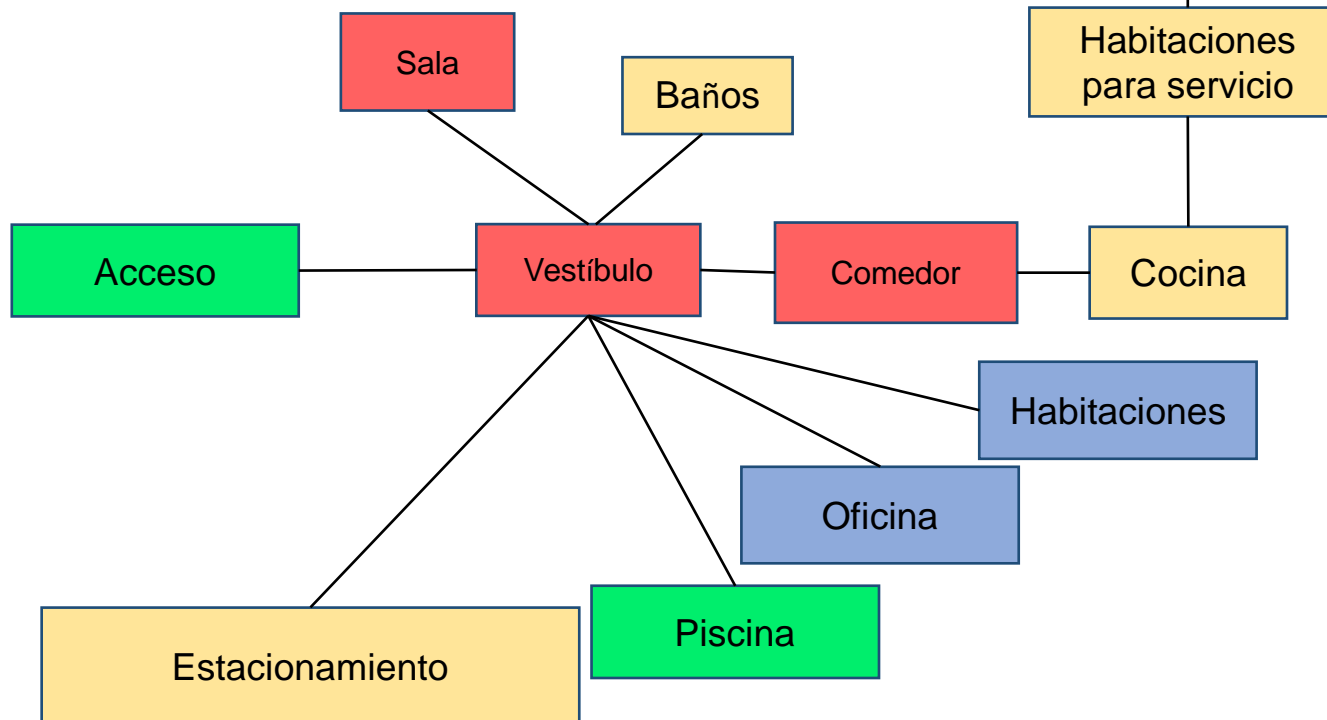

DIAGRAMA DE FUNCIONAMIENTO

UNIVERSIDAD DEL SURESTE

DISEÑO ARQUITECTONICO III

TRABAJO: CASOS DE REFERENCIA

PRESENTA:

KARLA ESCOBAR

LUGAR: COMITAN DE DOMINGUEZ

FECHA: 22/01/2020

ACCESO DE SERVICIO

ACCESO PEATONAL

ACCESO VEHICULAR

LAMINA CONCEPTUAL

La forma elegida en esta ocasión fue tomada de la siguiente pintura de estilo suprematista, rescatando la forma marcada.

Quedando en planta de la siguiente manera: