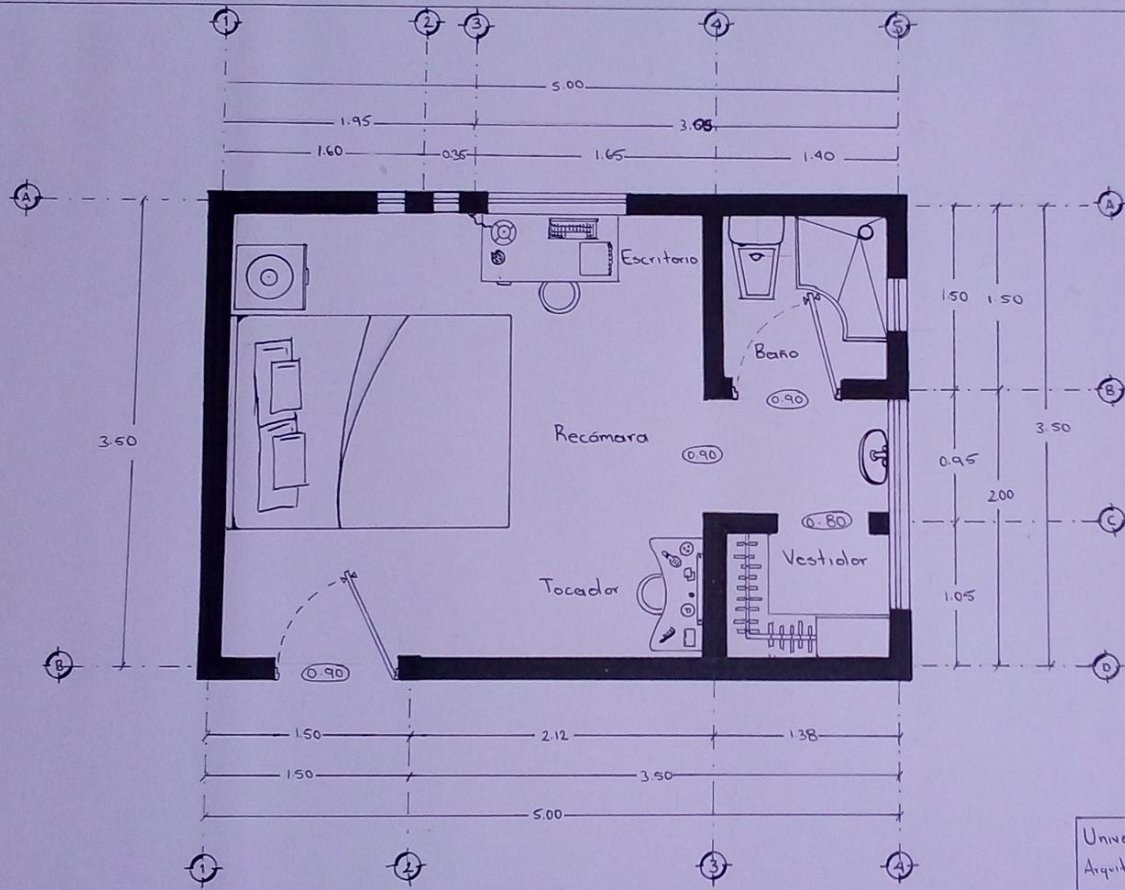

**ROXANA GERALDINE HERNÁNDEZ GÁLVEZ**

**ARQ. JORGE DAVID IRIBE CALDERON**

**EXAMEN UNIDAD 4**

**TEORIA DE LA ARQUITECTURA**

**2DO. CUATRIMESTRE**

**LAR- LICENCIATURA EN ARQUITECTURA “A”**

COMITÁN DE DOMÍNGUEZ CHIAPAS A 12 ABRIL 2021.

Universidad del sureste **UDS**  
 Arquitectura 2do. Cuatrimestre  
 Teoría de la Arquitectura  
 Roxana Geraldine Hdez. Gálvez  
 Comitán de Domínguez, Chiapas  
 12 Abril 2021  
 Esc: 125

Universidad del sureste  
 Arquitecto 2do. Cuatrimestre  
 Teoría de la Arquitectura  
 Roxana Geraldine Hdez. Gálvez  
 Comitán de Domínguez, Chiapas  
 12 Abril 2021  
 Esc. 1:25

Universidad del sureste  
 Arquitectura 2do. Cuatrimestre  
 Teoria de la Arquitectura  
 Roxana Geraldine Hdez. Bolver.  
 Comitán de Domínguez, Chiapas  
 12 Abril 2021  
 Esc. 1:25

**UDS**

Universidad del sureste  
 Arquitectura 2do. Cuatrimestre  
 Teoría de la Arquitectura  
 Roxana Geraldine Hdez. Golvez.  
 Comitan de Dominguez, Chiapas  
 12 Abril 2021  
 Esc. 1.25