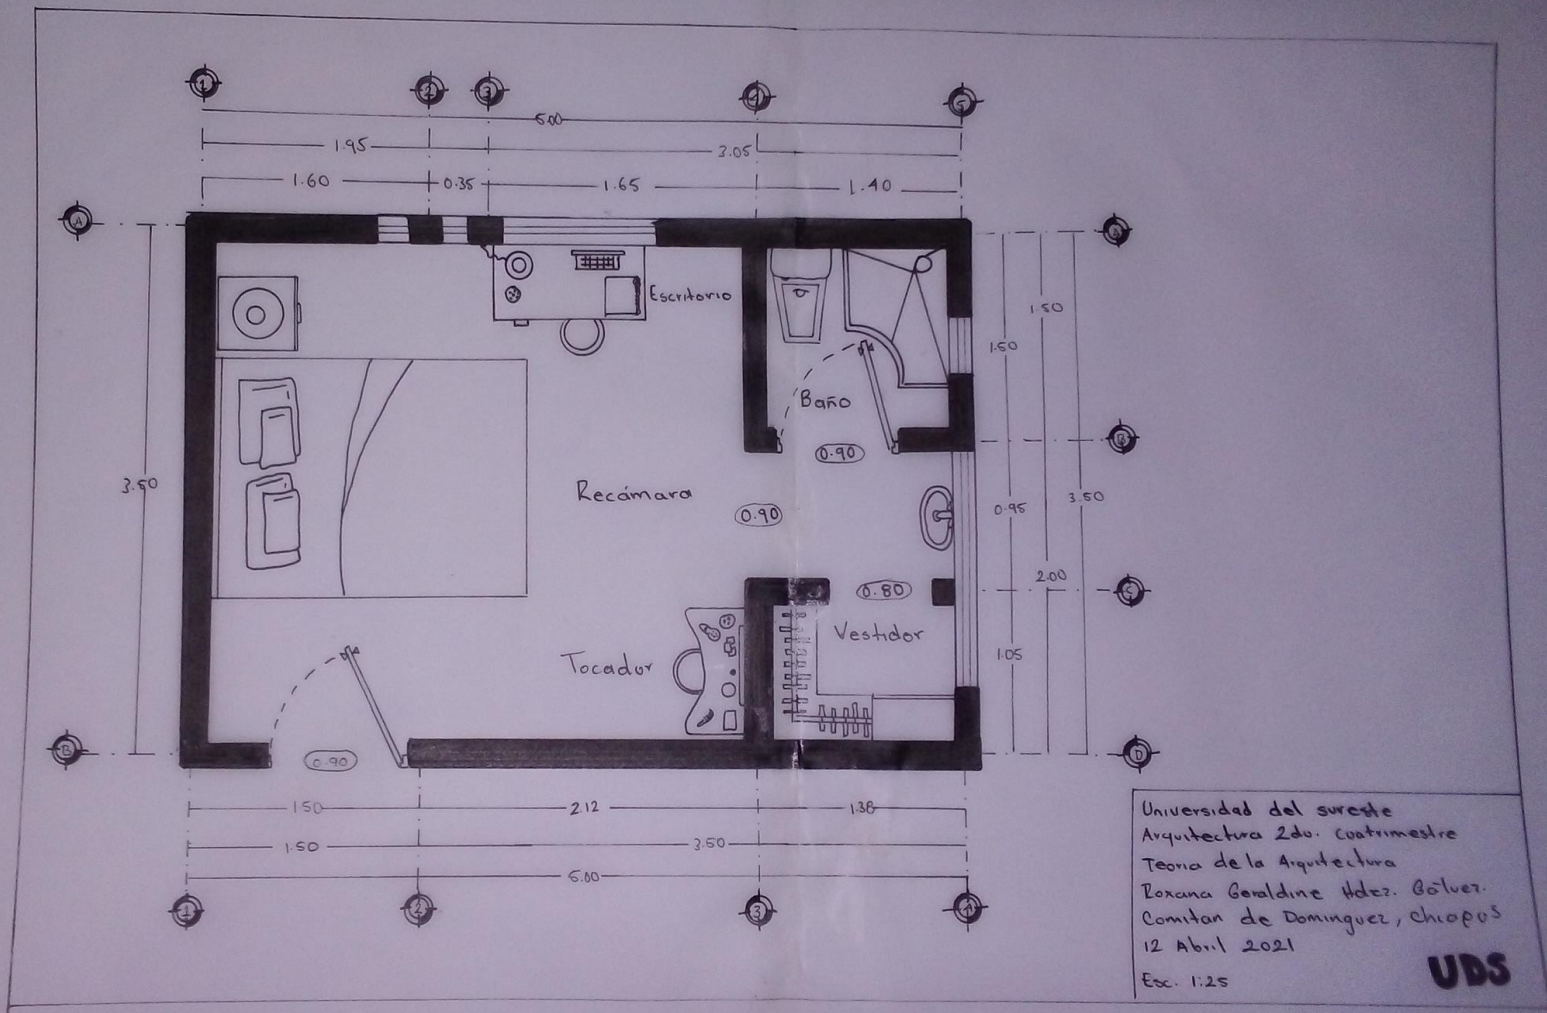

**ROXANA GERALDINE HERNÁNDEZ GÁLVEZ**

**ARQ. JORGE DAVID IRIBE CALDERON**

**EXAMEN UNIDAD 4**

**TEORIA DE LA ARQUITECTURA**

**2DO. CUATRIMESTRE**

**LAR- LICENCIATURA EN ARQUITECTURA “A”**

COMITÁN DE DOMÍNGUEZ CHIAPAS A 12 ABRIL 2021.

Universidad del sureste **UDS**  
 Arquitectura 2do. Cuatrimestre  
 Teoría de la Arquitectura  
 Roxana Geraldine Hdez. Gálvez  
 Comitán de Domínguez, Chiapas  
 12 Abril 2021  
 Esc: 125

Universidad del sureste  
 Arquitecto 2do. Cuatrimestre  
 Teoría de la Arquitectura  
 Roxana Geraldine Hdez. Gálvez  
 Comitán de Domínguez, Chiapas  
 12 Abril 2021  
 Esc. 1:25

Universidad del sureste  
 Arquitectura 2do. Cuatrimestre  
 Teoria de la Arquitectura  
 Roxana Geraldine Hdez. Bolver.  
 Comitán de Domínguez, Chiapas  
 12 Abril 2021  
 Esc. 1:25

**UDS**

Universidad del sureste  
 Arquitectura 2do. Cuatrimestre  
 Teoría de la Arquitectura  
 Roxana Geraldine Hdez. Golvez.  
 Comitan de Dominguez, Chiapas  
 12 Abril 2021  
 Esc. 1.25