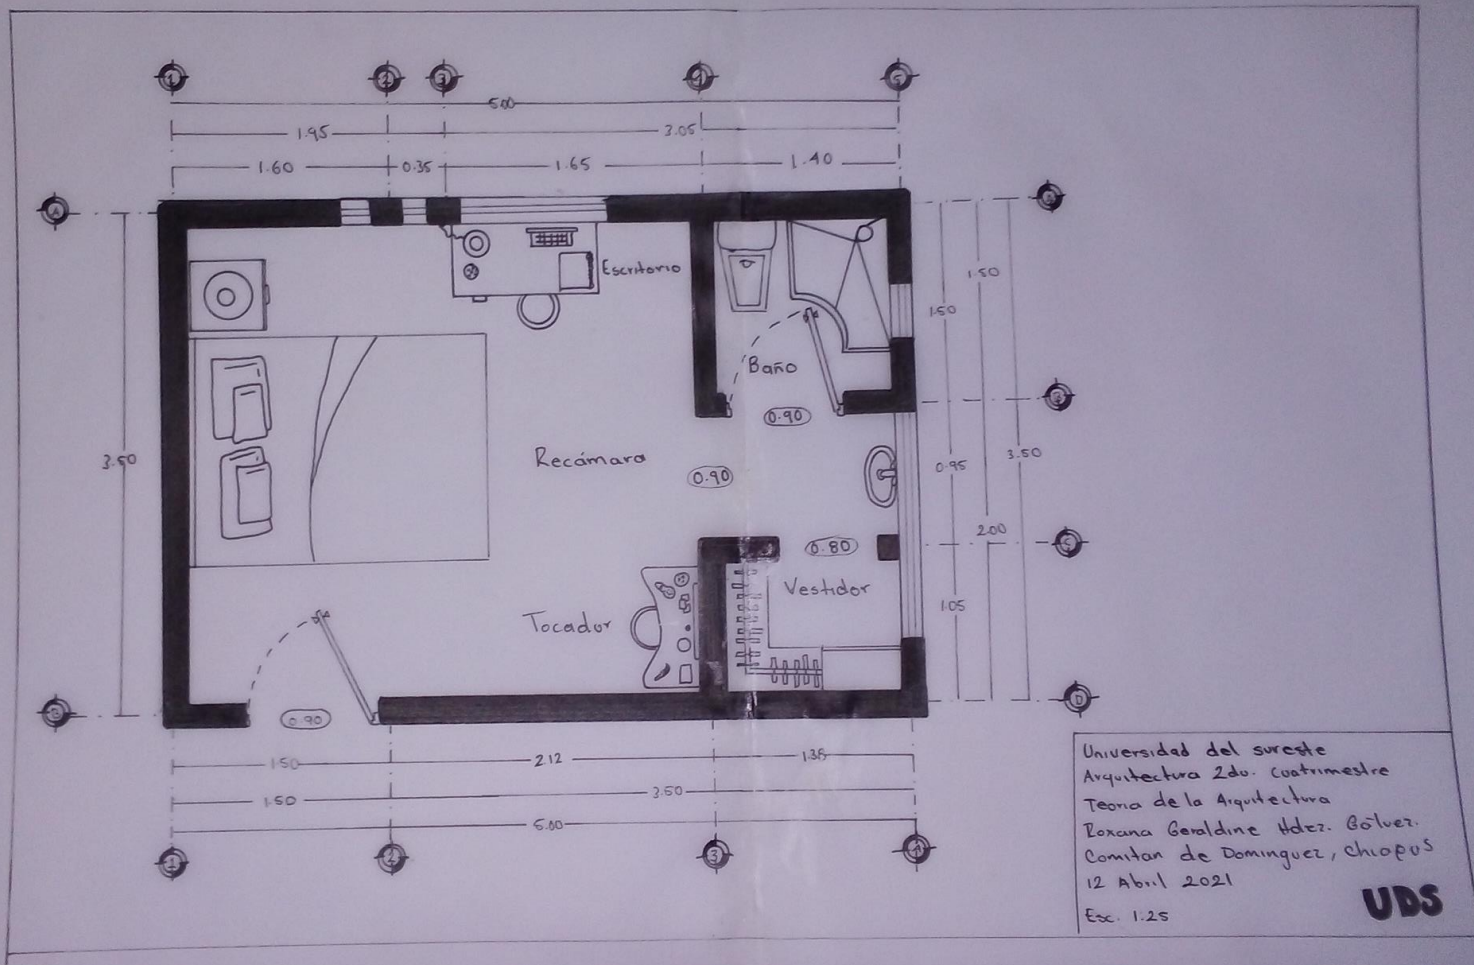

Universidad del sureste **UDS**  
 Arquitectura 2do. Cuatrimestre  
 Teoría de la Arquitectura  
 Roxana Geraldine Hdez. Gálvez  
 Comitán de Domínguez, Chiapas  
 12 Abril 2021  
 Esc: 125

Universidad del sureste  
 Arquitecto 2do. Cuatrimestre  
 Teoría de la Arquitectura  
 Roxana Geraldine Hdez. Gálvez  
 Comitán de Domínguez, Chiapas  
 12 Abril 2021  
 Esc. 1:25

Universidad del sureste  
 Arquitectura 2do. Cuatrimestre  
 Teoria de la Arquitectura  
 Roxana Geraldine Hdez. Bolver.  
 Comitán de Domínguez, Chiapas  
 12 Abril 2021  
 Esc. 1:25

**UDS**

Universidad del sureste  
 Arquitectura 2do. Cuatrimestre  
 Teoría de la Arquitectura  
 Roxana Geraldine Hdez. Golvez.  
 Comitan de Dominguez, Chiapas  
 12 Abril 2021  
 Esc. 1.25