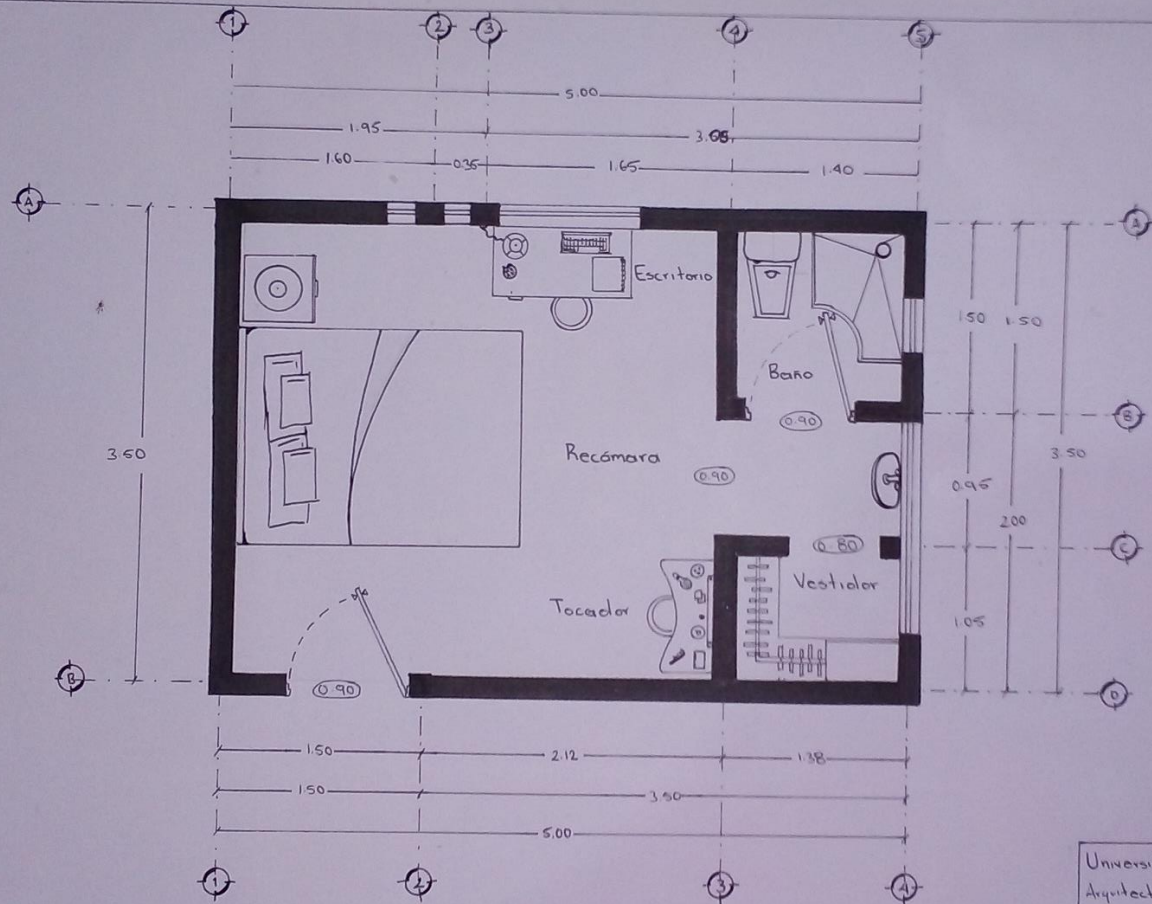

**ROXANA GERALDINE HERNÁNDEZ GÁLVEZ**

**ARQ. JORGE DAVID IRIBE CALDERON**

**EXAMEN UNIDAD 4**

**TEORIA DE LA ARQUITECTURA**

**2DO. CUATRIMESTRE**

**LAR- LICENCIATURA EN ARQUITECTURA “A”**

COMITÁN DE DOMÍNGUEZ CHIAPAS A 12 ABRIL 2021.

Universidad del sureste **UDS**  
 Arquitectura 2do. Cuatrimestre  
 Teoría de la Arquitectura  
 Roxana Geraldine Hdez. Gálvez  
 Comitán de Domínguez, Chiapas  
 12 Abril 2021  
 Esc: 125

Universidad del sureste  
 Arquitecto 2do. Cuatrimestre  
 Teoría de la Arquitectura  
 Roxana Geraldine Hdez. Gálvez  
 Comitán de Domínguez, Chiapas  
 12 Abril 2021  
 Esc. 1:25

Universidad del sureste  
 Arquitectura 2do. Cuatrimestre  
 Teoria de la Arquitectura  
 Roxana Geraldine Hdez. Bolver.  
 Comitán de Domínguez, Chiapas  
 12 Abril 2021  
 Esc. 1:25

**UDS**

Universidad del sureste  
 Arquitectura 2do. Cuatrimestre  
 Teoría de la Arquitectura  
 Roxana Geraldine Hdez. Golvez.  
 Comitan de Dominguez, Chiapas  
 12 Abril 2021  
 Esc. 1.25