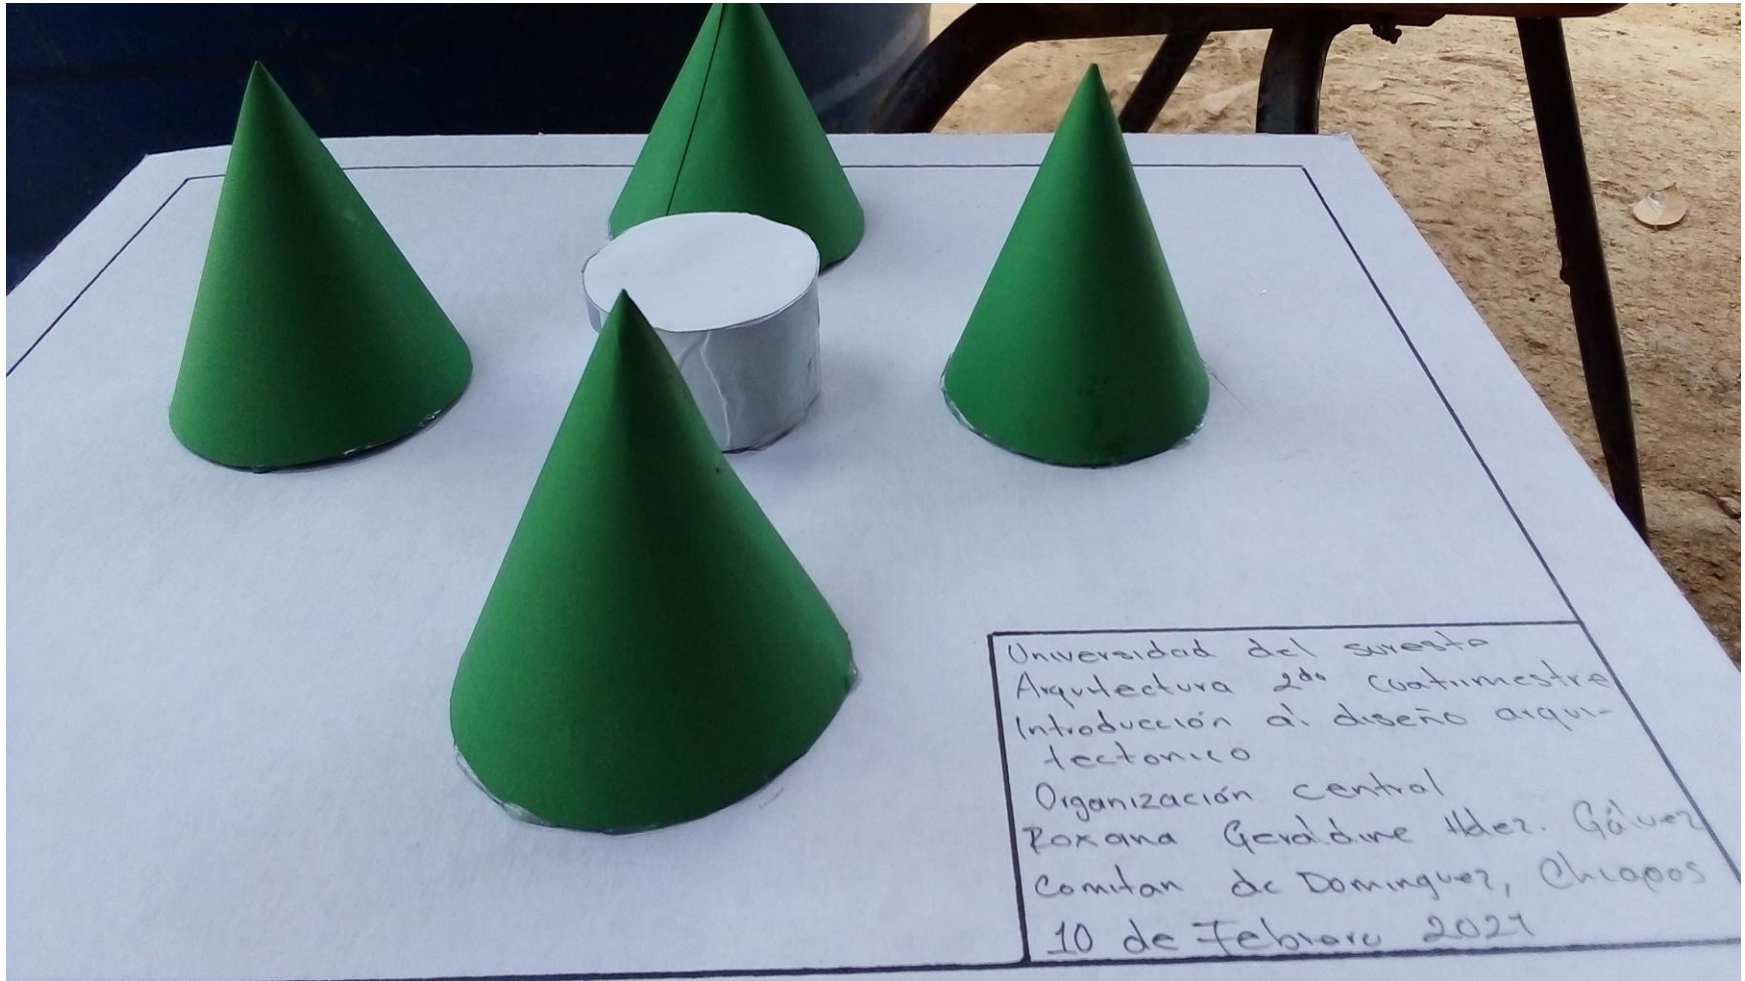

Roxana Geraldine Hernández Gálvez

Arq. Víctor Manuel Santiago Guillen

Maquetas de organizaciones espaciales

Introducción al diseño arquitectónico

2do. Cuatrimestre

LAR- Licenciatura en arquitectura "A"

Comitán de Domínguez Chiapas a 10 de febrero 2021.

ORGANIZACIÓN CENTRAL

Universidad del sureste
Arquitectura 2do Cuatrimestre
Introducción al diseño arquitectónico
Organización central
Poriana Geraldine Hdez. Gálvez
Comitan de Dominguez, Chiapas
10 de Febrero 2021

Universidad del Sureste
Arquitectura 2do. Cuatrimestre
Introducción al diseño arquitectónico
Organización lineal
Baxana Geroldine Adez. Gálvez
Comitan de Dominguez, Chiapas
10 de Febrero 2021

Universidad del Sur
Arquitectura 2do. semestre
Introducción al diseño arquitectónico
Organización lineal
Roxana Geroldine Hdez. Gálvez
Comitán de Domínguez, Chiapas
10 de Febrero 2021

ORGANIZACIÓN RADIAL

ORGANIZACIÓN AGRUPADA

ORGANIZACIÓN EN TRAMA

Handwritten text in a cursive script, likely German, located in the bottom right corner of the image. The text is enclosed in a rectangular border and appears to be a list or description of the objects shown. The text is too blurry to transcribe accurately but seems to include words like 'Kubus', 'Kegel', and 'Prisma'.