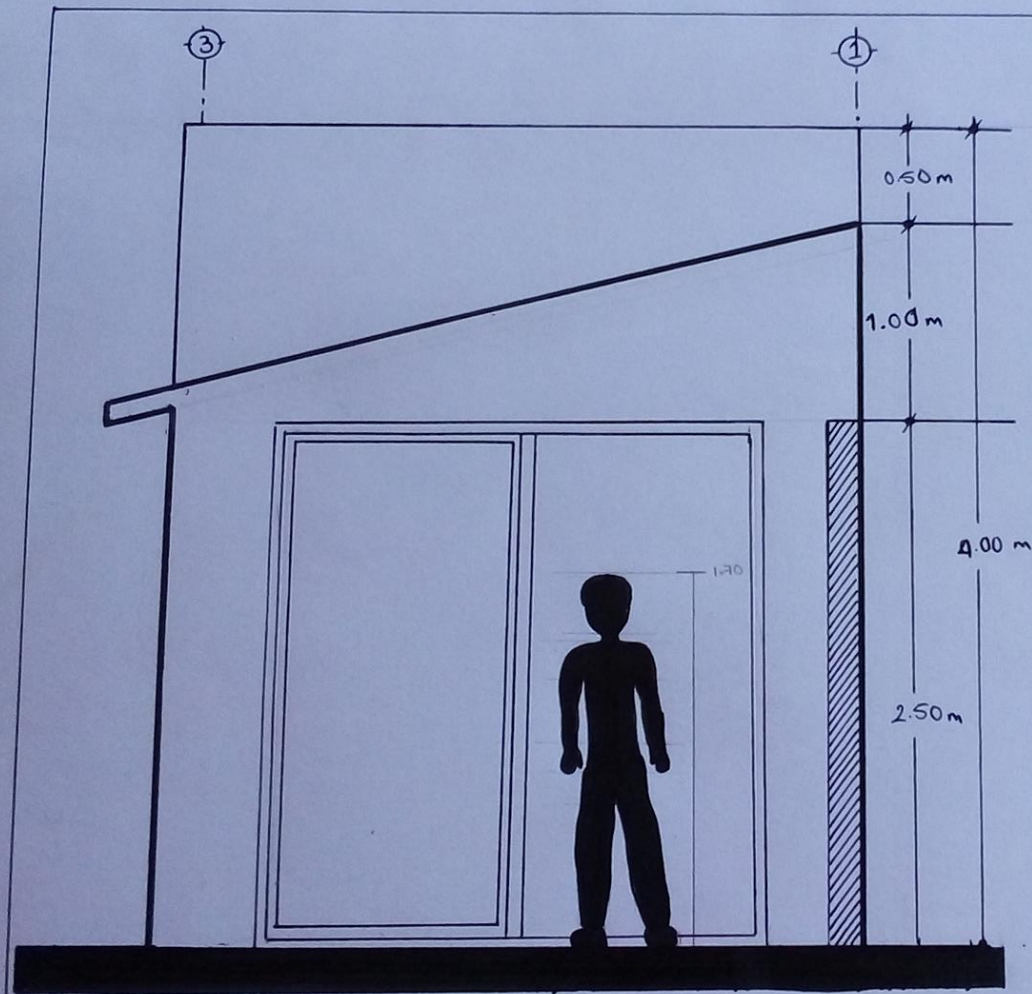

Esc. 1:25

Universidad del sureste
 Arquitectura 2do. cuatrimestre
 Geometria Descriptiva I
 Corte transversal
 Roxana Geraldine Hdez. Gálvez
 Comitán de Domínguez, Chiapas
 Viernes 09 Abril 2021

Esc. 1:25

Universidad del sureste
 Arquitectura 2do. cuatrimestre
 Geometria Descriptiva I
 Carte transversal
 Roxana Geraldine Hdez. Galvez
 Comitán de Domínguez, Chiapas
 Viernes 09 Abril 2021

Ex. 125
 Universidad del sureste
 Arquitectura 2da. semestre
 Geometria Descriptiva I
 Corte transversal
 Roxana Geraldine Abes Gomez
 Comitan de Domiguez, Chiapas
 Viernes 09 Abril 2021

Esc. 1:25
Universidad del Sureste
Arquitectura 2do. cuatrimestre
Geometria Descriptiva I
Fachada
Roxana Geraldine Hdez. Gálvez
Comitan de Dominguez, Chiapas
Viernes 09 Abril 2021

Esc. 1:25

Universidad del Sureste
 Arquitectura 2do. cuatrimestre
 Geometria Descriptiva I
 Fachada
 Roxana Geraldine Hdez. Gálvez
 Comitán de Domínguez, Chiapas
 Viernes 09 Abril 2021