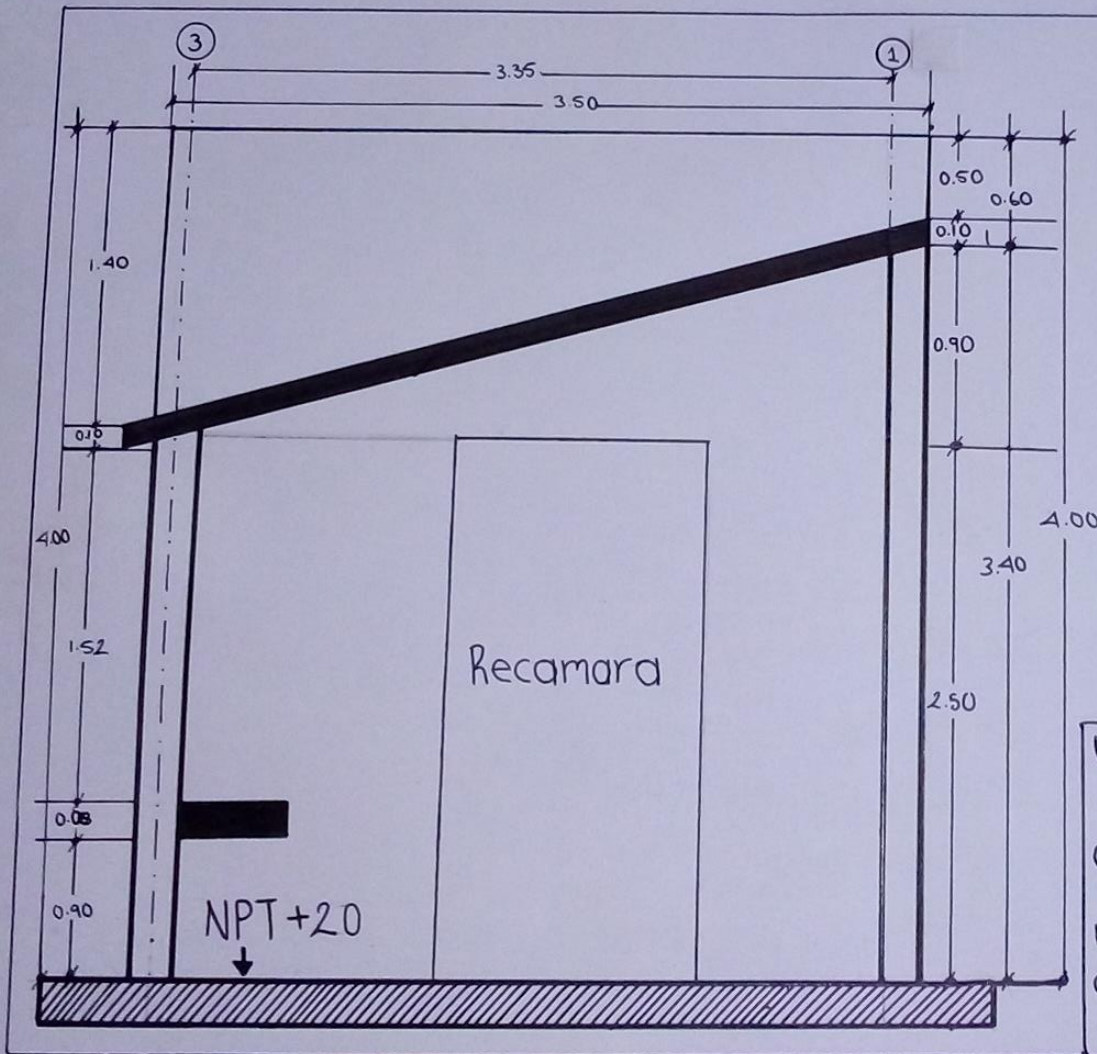

ROXANA GERALDINE HERNÁNDEZ GÁLVEZ

ARQ. VICTOR MANUEL SANTIAGO GUILLEN

CORTE Y FACHADA

GEOMETRIA DESCRIPTIVA I

2DO. CUATRIMESTRE

LAR- LICENCIATURA EN ARQUITECTURA “A”

COMITÁN DE DOMÍNGUEZ CHIAPAS A 09 ABRIL 2021.

Esc. 1:25

Universidad del sureste
 Arquitectura 2do. cuatrimestre
 Geometria Descriptiva I
 Corte transversal
 Roxana Geraldine Hdez. Gálvez
 Comitán de Domínguez, Chiapas
 Viernes 09 Abril 2021

Esc. 1:25

Universidad del sureste
 Arquitectura 2do. cuatrimestre
 Geometria Descriptiva I
 Carte transversal
 Roxana Geraldine Hdez. Galvez
 Comitán de Domínguez, Chiapas
 Viernes 09 Abril 2021

Ex. 125
 Universidad del sureste
 Arquitectura 2da. semestre
 Geometria Descriptiva I
 Corte transversal
 Roxana Geraldine Abes Gomez
 Comitan de Domiguez, Chiapas
 Viernes 09 Abril 2021

Esc. 1:25
Universidad del Sureste
Arquitectura 2do. cuatrimestre
Geometria Descriptiva I
Fachada
Roxana Geraldine Hdez. Gálvez
Comitan de Dominguez, Chiapas
Viernes 09 Abril 2021

Esc. 1:25

Universidad del Sureste
 Arquitectura 2do. cuatrimestre
 Geometria Descriptiva I
 Fachada
 Roxana Geraldine Hdez. Gálvez
 Comitán de Domínguez, Chiapas
 Viernes 09 Abril 2021