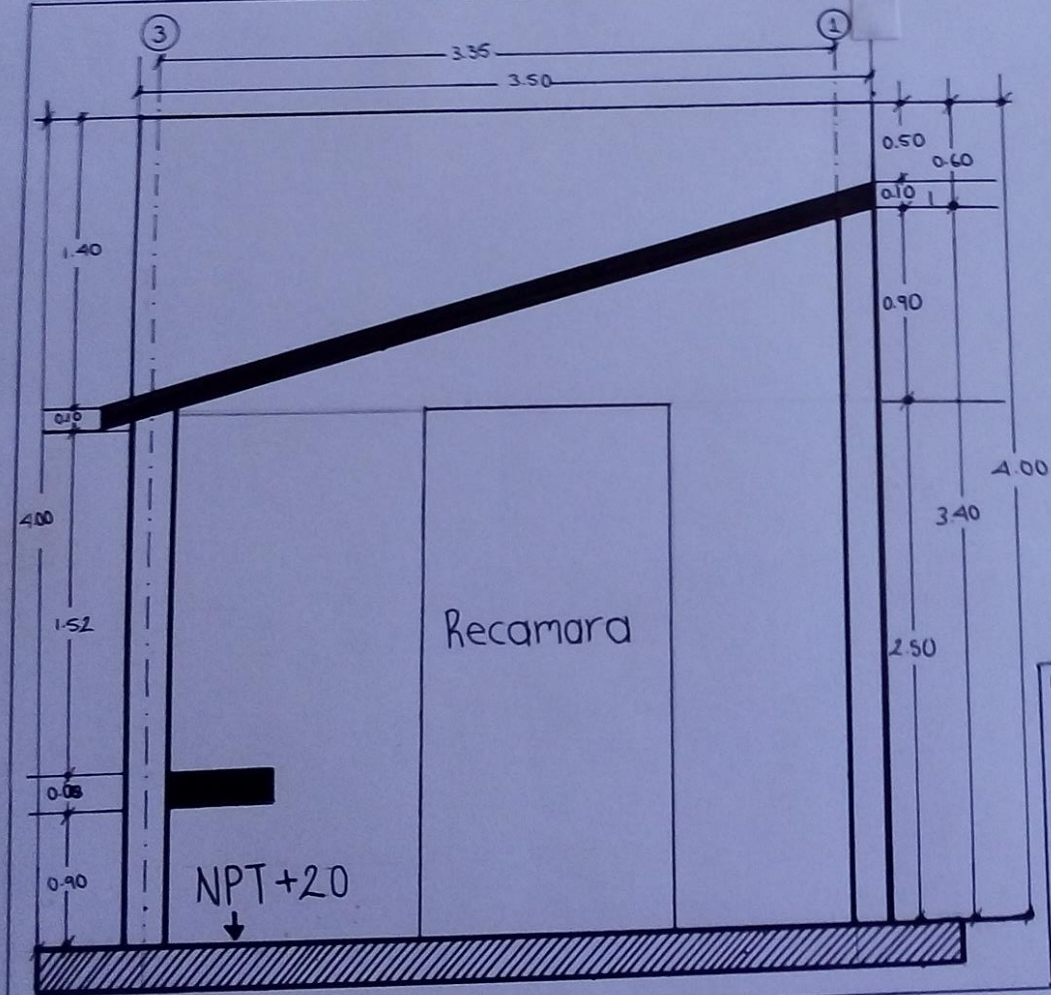

ROXANA GERALDINE HERNÁNDEZ GÁLVEZ

ARQ. VICTOR MANUEL SANTIAGO GUILLEN

CORTE Y FACHADA

GEOMETRIA DESCRIPTIVA I

2DO. CUATRIMESTRE

LAR- LICENCIATURA EN ARQUITECTURA “A”

COMITÁN DE DOMÍNGUEZ CHIAPAS A 09 ABRIL 2021.

Esc. 1:25

Universidad del sureste
 Arquitectura 2do. cuatrimestre
 Geometria Descriptiva I
 Corte transversal
 Roxana Geraldine Hdez. Gálvez
 Comitán de Domínguez, Chiapas
 Viernes 09 Abril 2021

Esc. 1:25

Universidad del sureste
 Arquitectura 2do. cuatrimestre
 Geometria Descriptiva I
 Carte transversal
 Roxana Geraldine Hdez. Galvez
 Comitán de Domínguez, Chiapas
 Viernes 09 Abril 2021

Ex. 125
 Universidad del sureste
 Arquitectura 2da. semestre
 Geometria Descriptiva I
 Corte transversal
 Roxana Geraldine Abes Gomez
 Comitan de Domiguez, Chiapas
 Viernes 09 Abril 2021

Esc. 1:25
Universidad del Sureste
Arquitectura 2do. cuatrimestre
Geometria Descriptiva I
Fachada
Roxana Geraldine Hdez. Gálvez
Comitan de Dominguez, Chiapas
Viernes 09 Abril 2021

Esc. 1:25

Universidad del Sureste
 Arquitectura 2do. cuatrimestre
 Geometria Descriptiva I
 Fachada
 Roxana Geraldine Hdez. Gálvez
 Comitán de Domínguez, Chiapas
 Viernes 09 Abril 2021