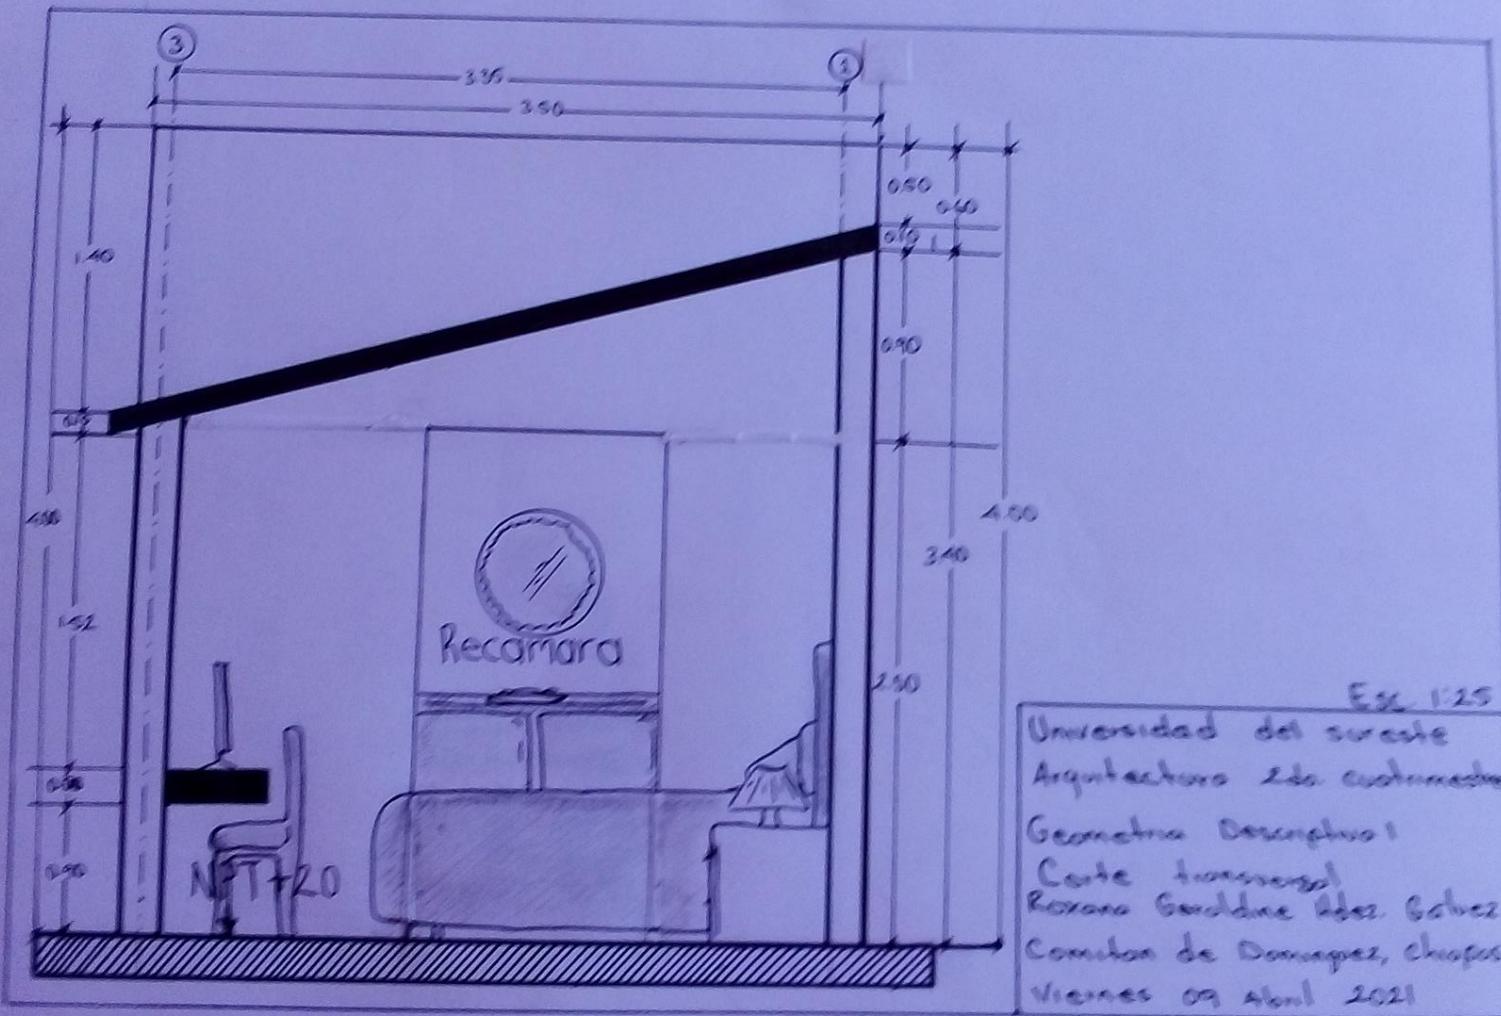

ROXANA GERALDINE HERNÁNDEZ GÁLVEZ

ARQ. VICTOR MANUEL SANTIAGO GUILLEN

CORTE Y FACHADA

GEOMETRIA DESCRIPTIVA I

2DO. CUATRIMESTRE

LAR- LICENCIATURA EN ARQUITECTURA “A”

COMITÁN DE DOMÍNGUEZ CHIAPAS A 09 ABRIL 2021.

Esc. 1:25

Universidad del sureste
 Arquitectura 2do. cuatrimestre
 Geometria Descriptiva I
 Corte transversal
 Roxana Geraldine Hdez. Gálvez
 Comitán de Domínguez, Chiapas
 Viernes 09 Abril 2021

Esc. 1:25

Universidad del sureste
 Arquitectura 2do. cuatrimestre
 Geometria Descriptiva I
 Carte transversal
 Roxana Geraldine Hdez. Galvez
 Comitán de Domínguez, Chiapas
 Viernes 09 Abril 2021

Ex. 125
 Universidad del sureste
 Arquitectura 2da. semestre
 Geometria Descriptiva I
 Corte transversal
 Roxana Geraldine Abes Gomez
 Comitan de Domiguez, Chiapas
 Viernes 09 Abril 2021

Esc. 1:25
Universidad del Sureste
Arquitectura 2do. cuatrimestre
Geometria Descriptiva I
Fachada
Roxana Geraldine Hdez. Gálvez
Comitan de Dominguez, Chiapas
Viernes 09 Abril 2021

Esc. 1:25

Universidad del Sureste
 Arquitectura 2do. cuatrimestre
 Geometria Descriptiva I
 Fachada
 Roxana Geraldine Hdez. Gálvez
 Comitán de Domínguez, Chiapas
 Viernes 09 Abril 2021