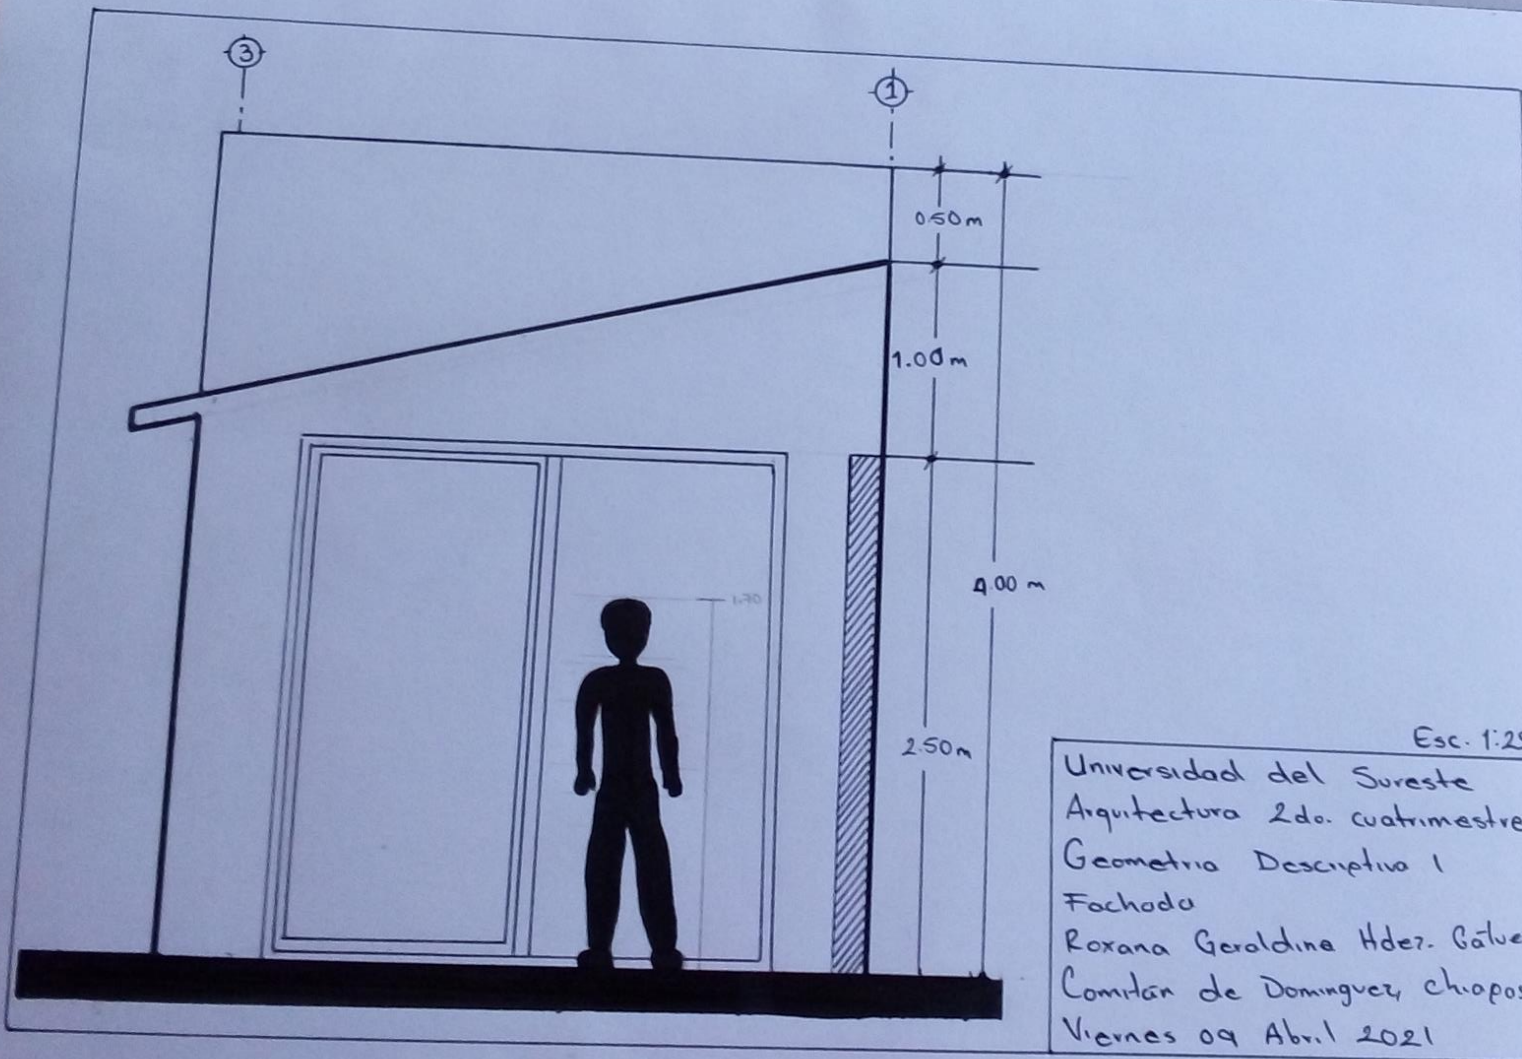

Esc. 1:25

Universidad del sureste
 Arquitectura 2do. cuatrimestre
 Geometria Descriptiva I
 Corte transversal
 Roxana Geraldine Hdez. Gálvez
 Comitán de Domínguez, Chiapas
 Viernes 09 Abril 2021

Esc. 1:25

Universidad del sureste
 Arquitectura 2do. cuatrimestre
 Geometria Descriptiva I
 Carte transversal
 Roxana Geraldine Hdez. Galvez
 Comitán de Domínguez, Chiapas
 Viernes 09 Abril 2021

Ex. 125
 Universidad del sureste
 Arquitectura 2da. semestre
 Geometria Descriptiva I
 Corte transversal
 Roxana Geraldine Abes Gomez
 Comitan de Domiguez, Chiapas
 Viernes 09 Abril 2021

Esc. 1:25
Universidad del Sureste
Arquitectura 2do. cuatrimestre
Geometria Descriptiva I
Fachada
Roxana Geraldine Hdez. Gálvez
Comitan de Dominguez, Chiapas
Viernes 09 Abril 2021

Esc. 1:25

Universidad del Sureste
 Arquitectura 2do. cuatrimestre
 Geometria Descriptiva I
 Fachada
 Roxana Geraldine Hdez. Gálvez
 Comitán de Domínguez, Chiapas
 Viernes 09 Abril 2021