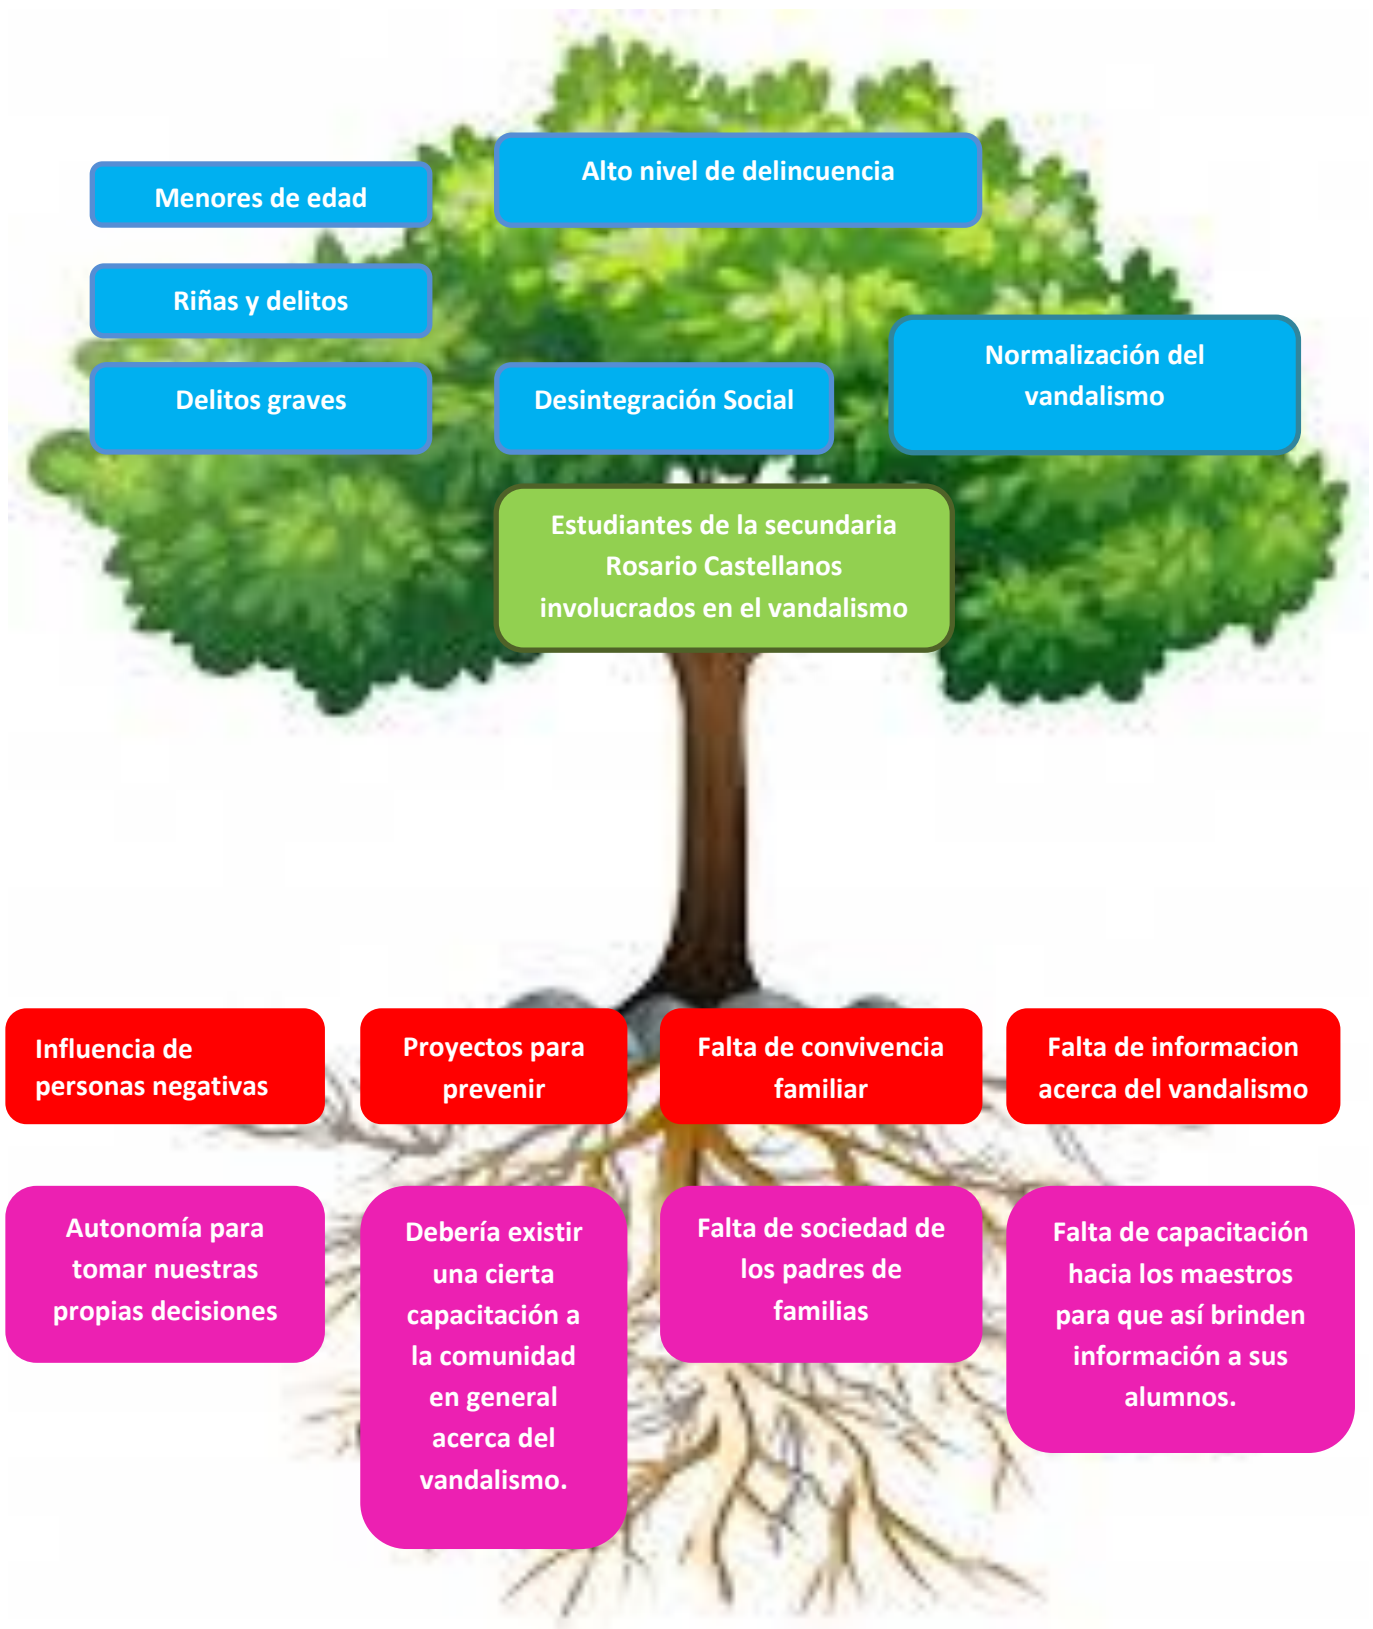

Nombre del alumno:

Jenny Esmeralda Domínguez Gordillo

Nombre del profesor:

Lic. Maricela de la Cruz Morales

Nombre del trabajo:

Árbol de Problemas

Materia: Desarrollo Comunitario

Bibliografía: Investigación de Campo de la ciudad donde vivo acerca del vandalismo en Secundaria del Estado.