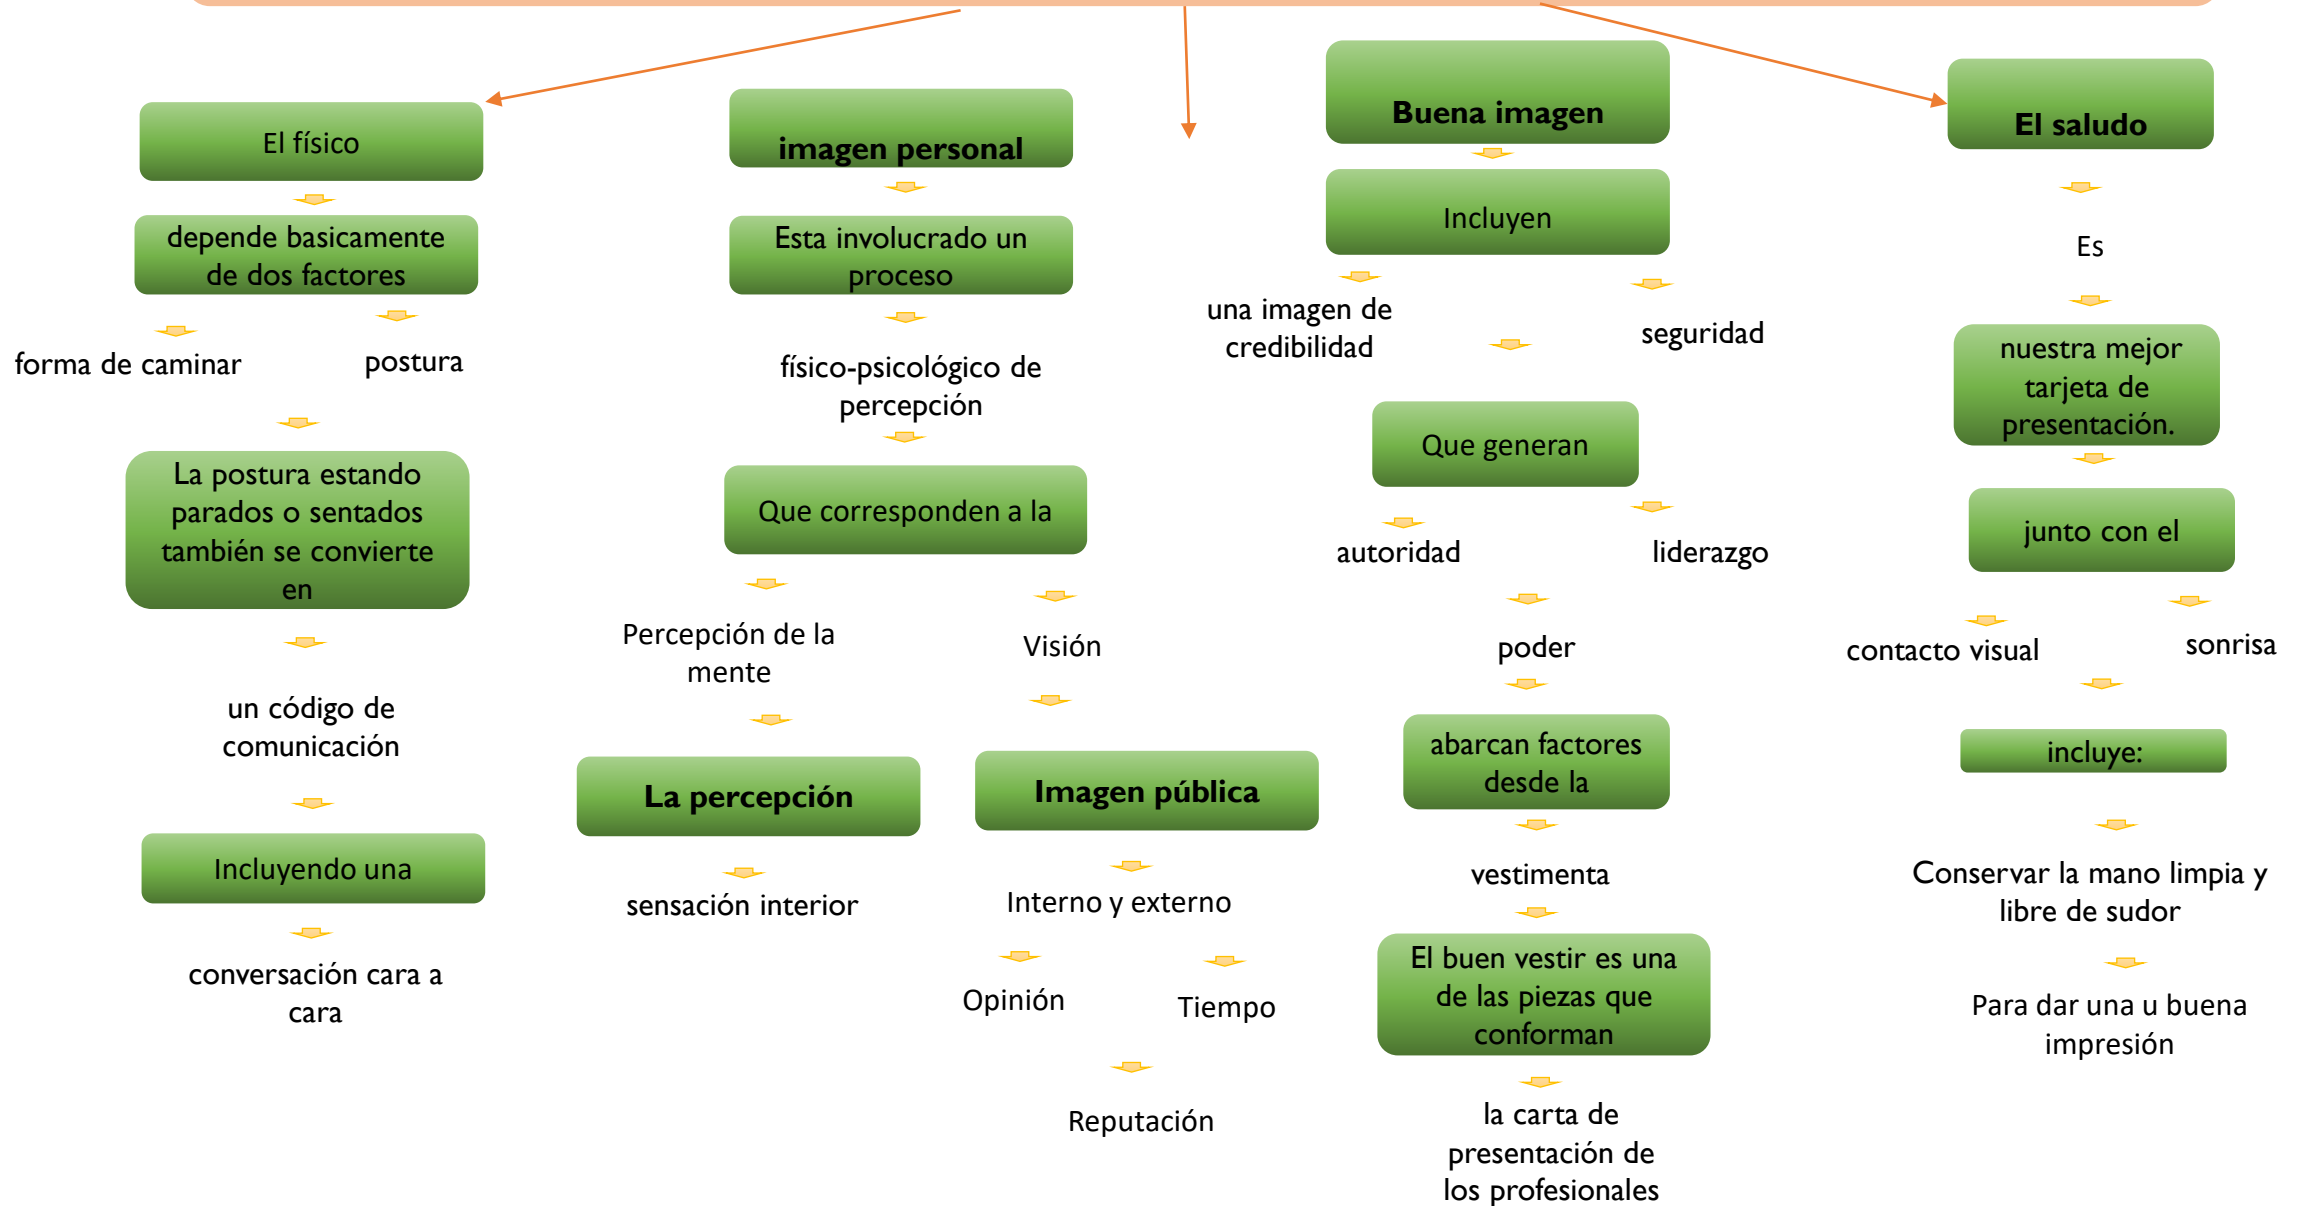

UNIVERSIDAD DEL SURESTE

“Pasión por

Educación”

TEMA: MAPA CONCEPTUAL

DOCENTE: LIC. PÉREZ GUILLÉN KARINA MARICRUZ

ALUMNA: ANA ESTRELLA PÉREZ SÁNCHEZ

MODULO: PROYECCIÓN PROFESIONAL.

CARRERA: PSICOLOGÍA GENERAL.

# COMPONENTES DE LA IMAGEN