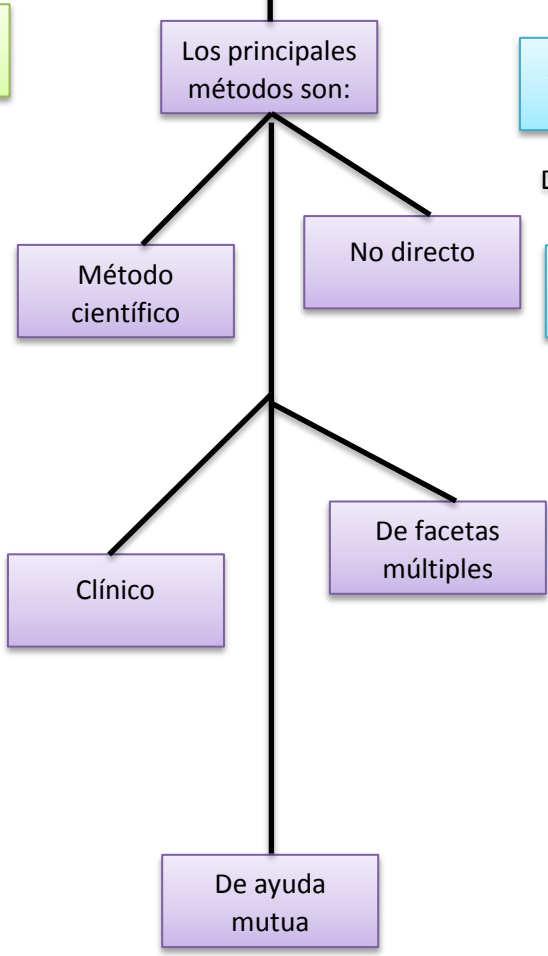

Nombre de alumnos: Alexis Emanuel Sánchez Morales

Nombre del profesor: Eliu Roblero Morales

Nombre del trabajo: “Mapa Conceptual”

Materia: Trabajo social en las organizaciones

PASIÓN POR EDUCAR

Grado: 8

Grupo: “B”

Frontera Comalapa, Chiapas a 14 de Febrero de 2021.

SUPERVISION Y PROCESO METODOLOGICO DEL T.S

OBJETIVOS

METODOS

PRINCIPIOS