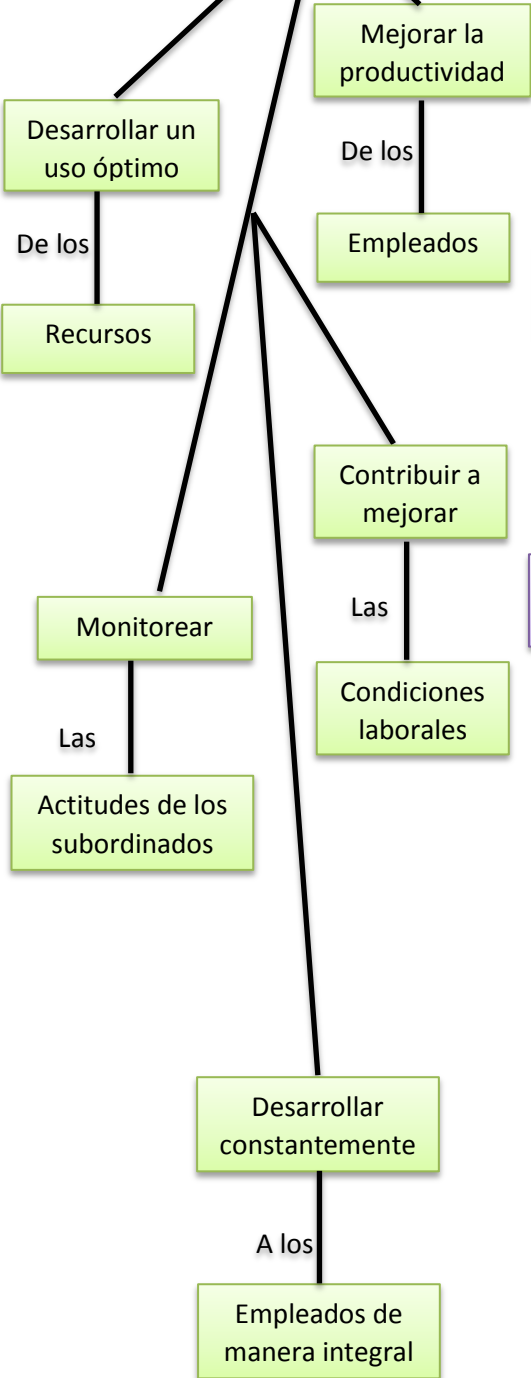

Nombre de alumnos: Alexis Emanuel Sánchez Morales

Nombre del profesor: Eliu Roblero Morales

Nombre del trabajo: “Mapa Conceptual”

Materia: Trabajo social en las organizaciones

PASIÓN POR EDUCAR

Grado: 8

Grupo: “B”

Frontera Comalapa, Chiapas a 14 de Febrero de 2021.

SUPERVISION Y PROCESO METODOLOGICO DEL T.S

OBJETIVOS

METODOS

PRINCIPIOS