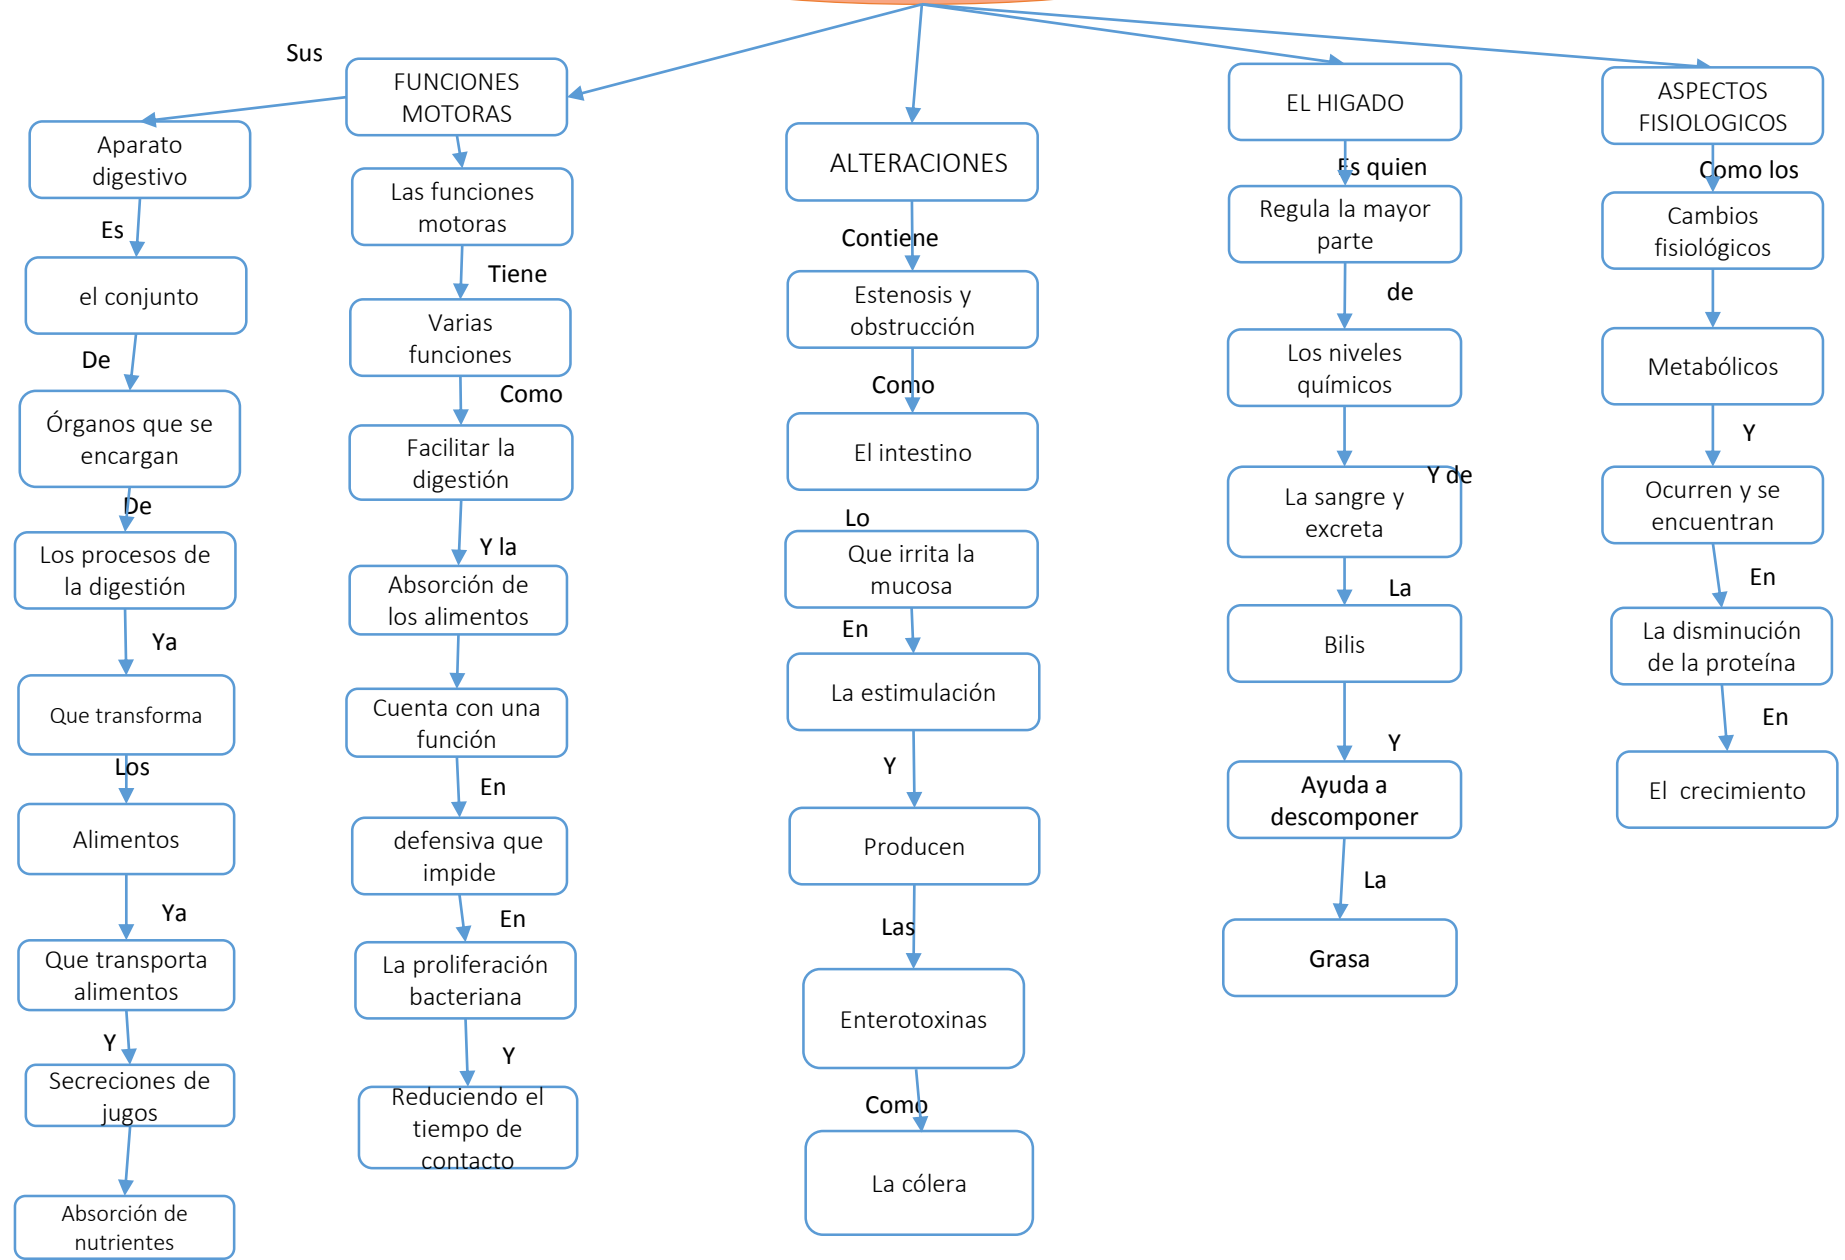

Nombre de alumnos: Verónica Anahí López Aguilar

Nombre del profesor: Felipe Antonio Morales

Nombre del trabajo: Mapa Conceptual.

Materia: Fisiopatología I

Grado: 5° Cuatrimestre

Grupo: A

Comitán de Domínguez Chiapas a 11 de marzo de 2021

APARATO DIGESTIVO

UDS.ANTOLOGIAS 2020.ANTOLOGIA DE FISIOPATOLOGIA I.UTILIZADA EL 09 DE MARZO DE 2021.