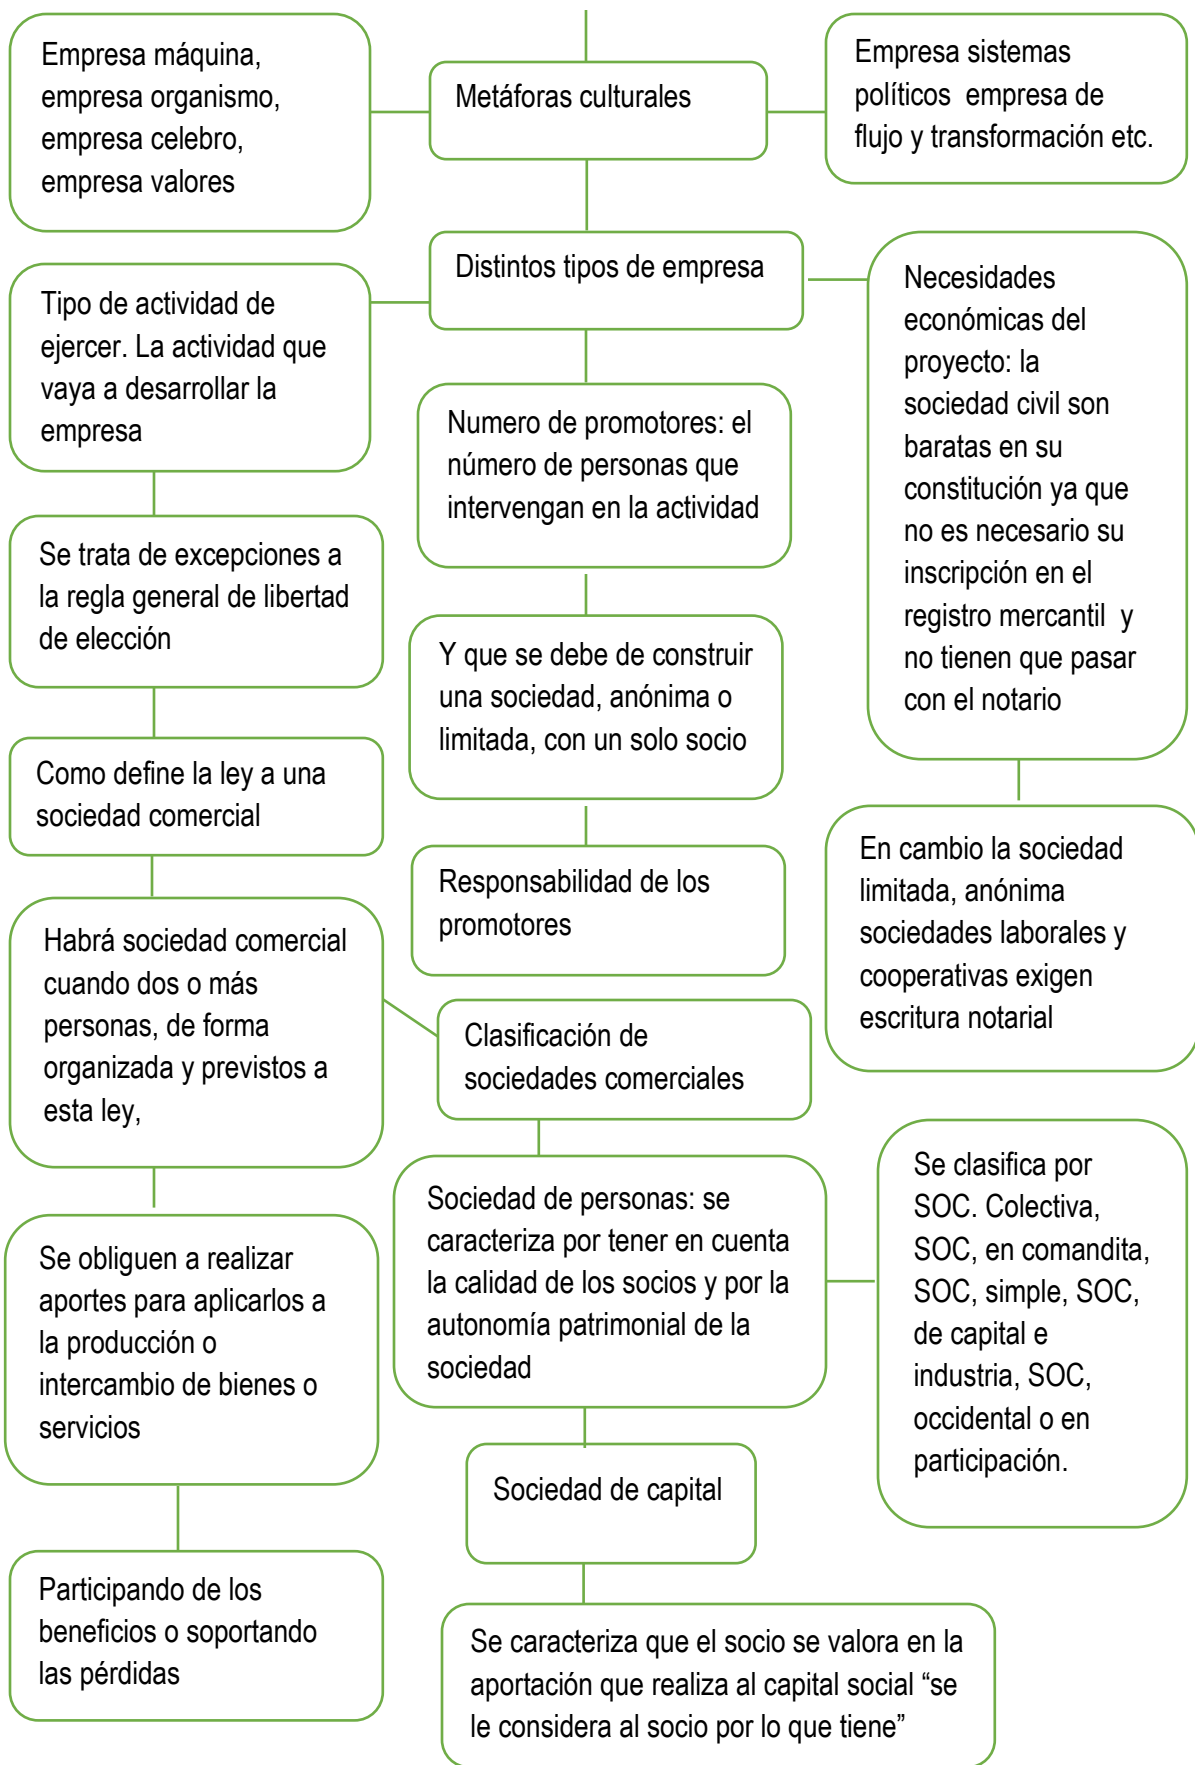

Autor Santiz Gómez Mary Cruz
Lugar San Cristóbal de las casa Chiapas
Fecha 23/01/2021

Bibliografía

Barranco C. (...) La intervención en trabajo social desde la calidad integrada: universidad de la laguna