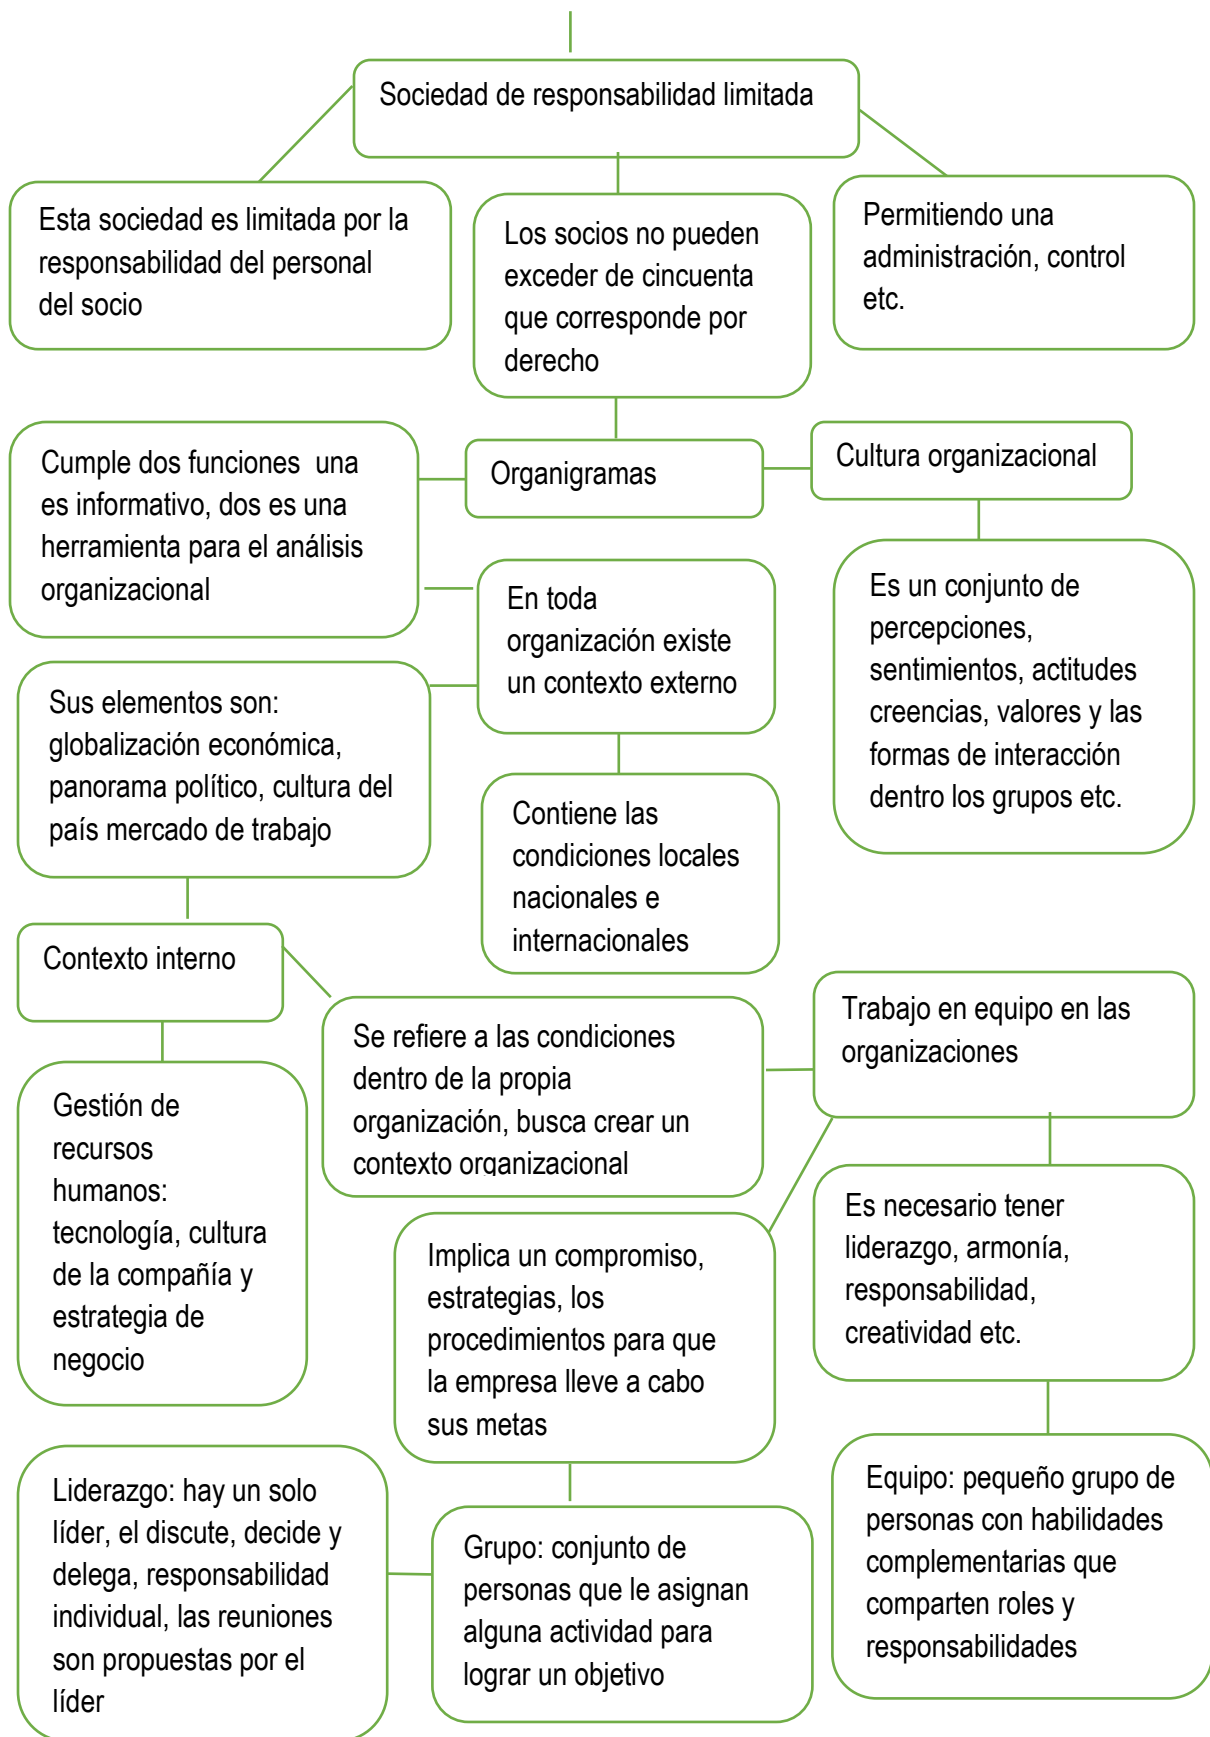

Autor Santiz Gómez Mary Cruz
Lugar San Cristóbal de las casa Chiapas
Fecha 23/01/2021

Bibliografía

Barranco C. (...) La intervención en trabajo social desde la calidad integrada: universidad de la laguna