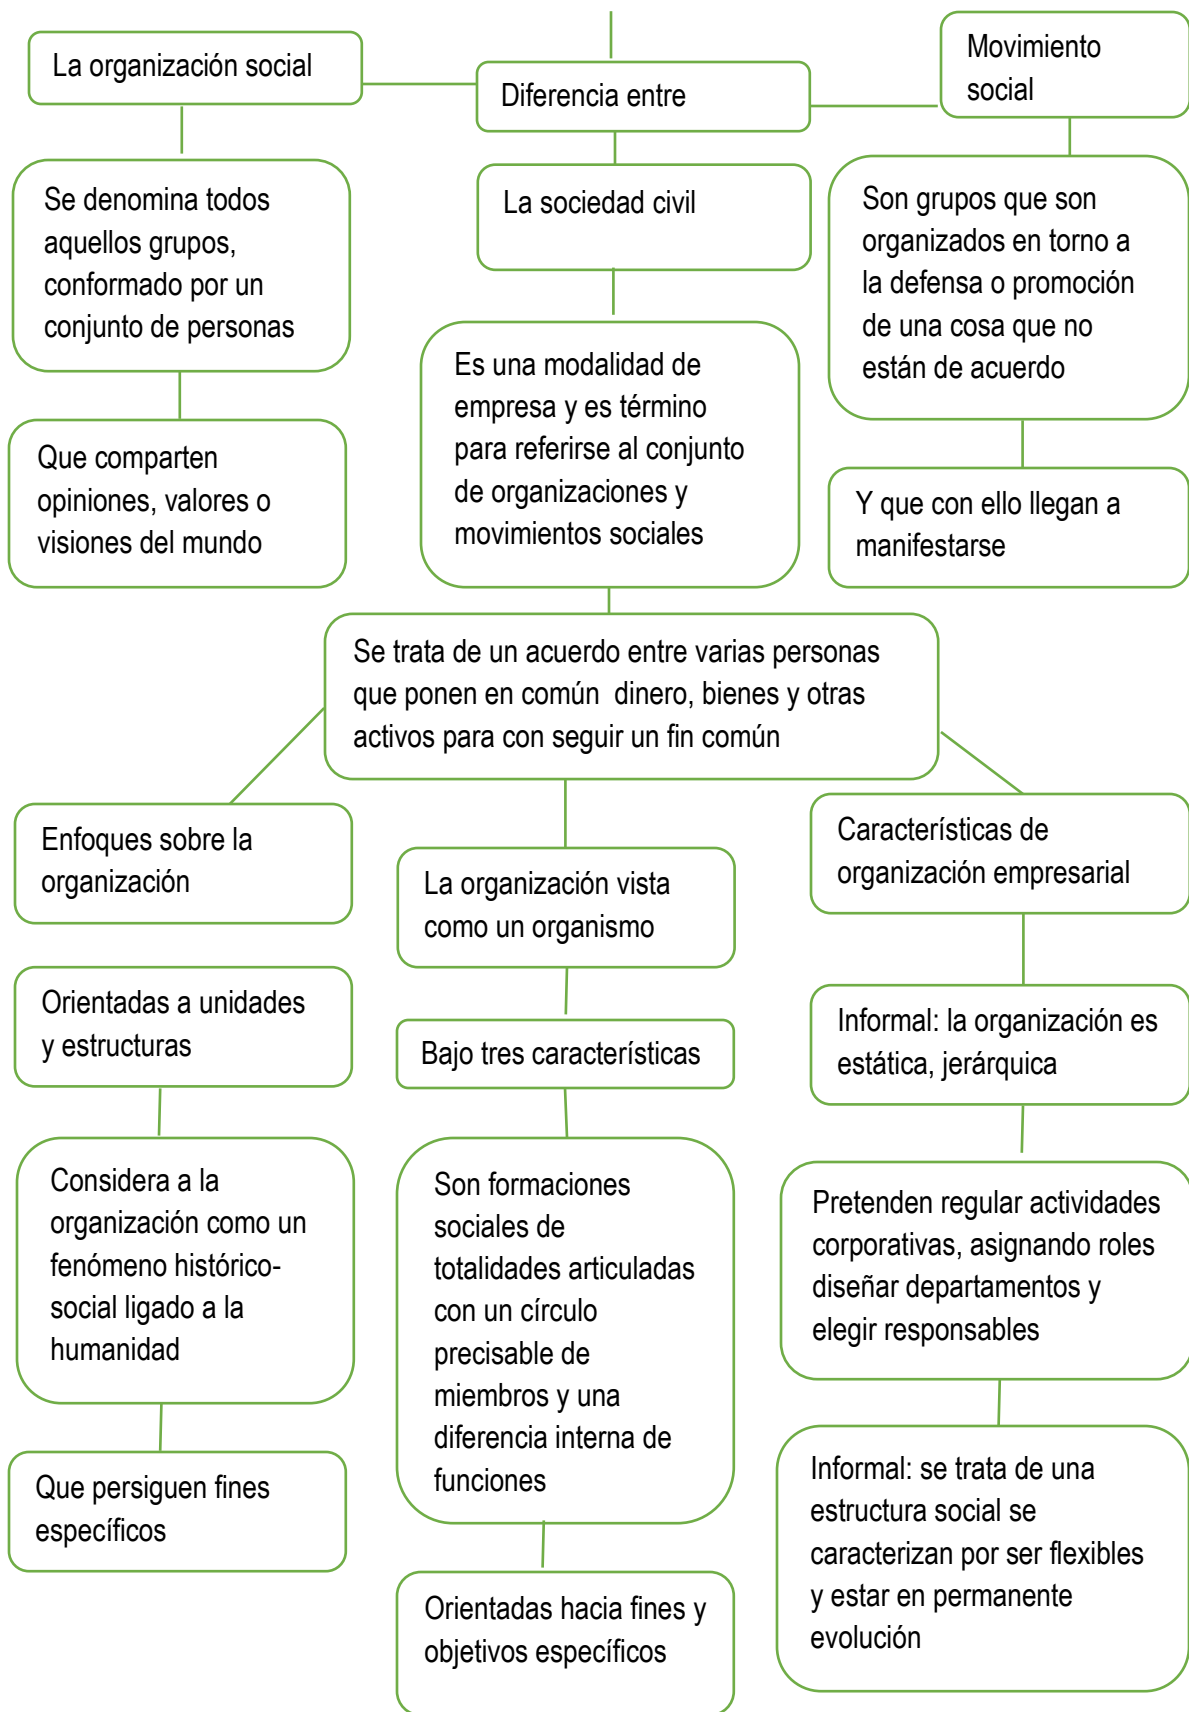

OCTAVO CUATRIMESTRE

SAN CRISTOBAL DE LAS CASAS CHIAPAS

23/01/2021

Universidad Del Sureste, San Cristóbal De Las Casas,
Chiapas.

Trabajo Social y Gestión Comunitaria

TRABAJO SOCIAL EN LAS ORGANIZACIONES

Título Mapa conceptual

Autor Santiz Gómez Mary Cruz
Lugar San Cristóbal de las casa Chiapas
Fecha 23/01/2021

Bibliografía

Barranco C. (...) La intervención en trabajo social desde la calidad integrada: universidad de la laguna