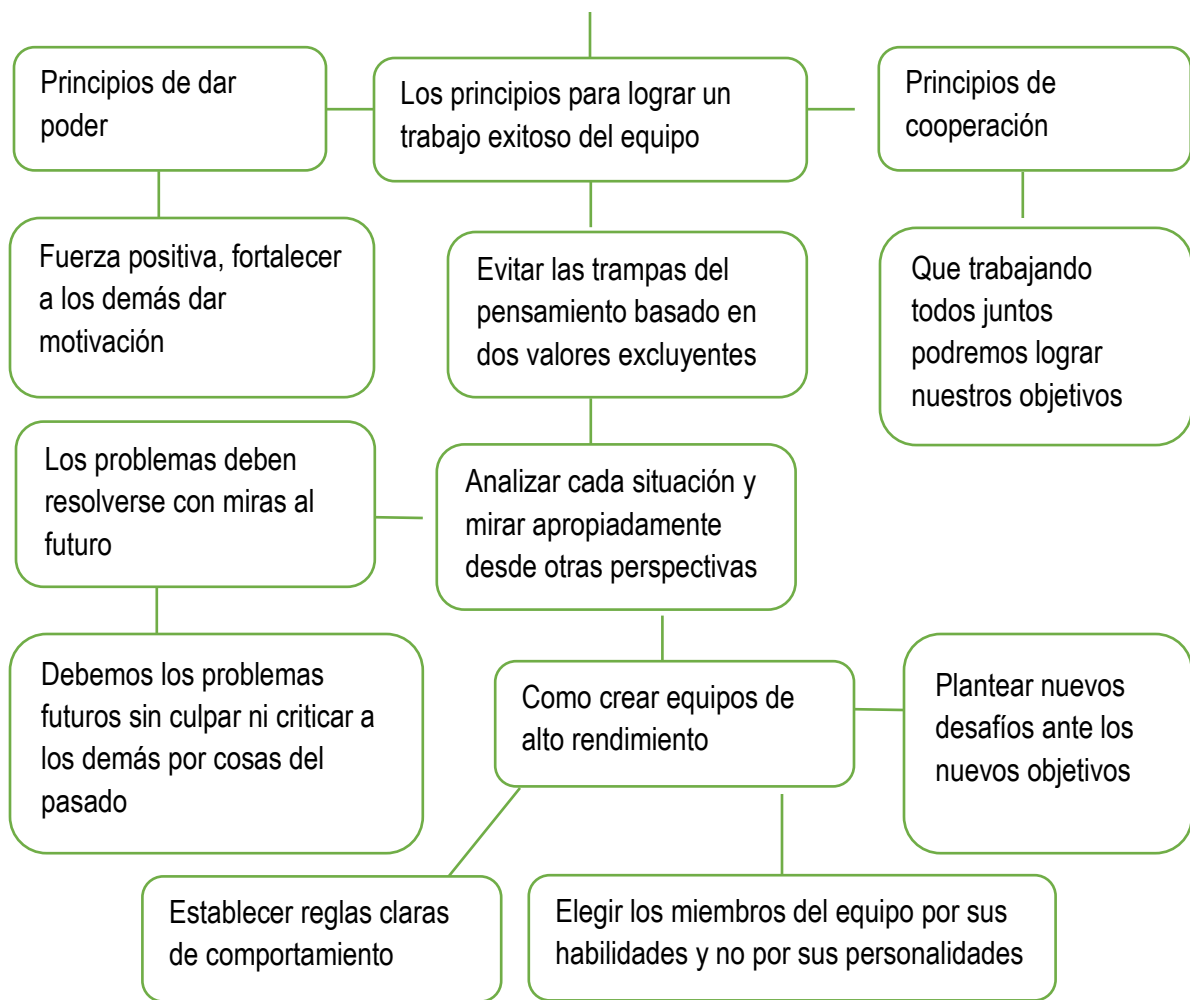

Autor Santiz Gómez Mary Cruz
Lugar San Cristóbal de las casa Chiapas
Fecha 23/01/2021

Bibliografía

Barranco C. (...) La intervención en trabajo social desde la calidad integrada: universidad de la laguna