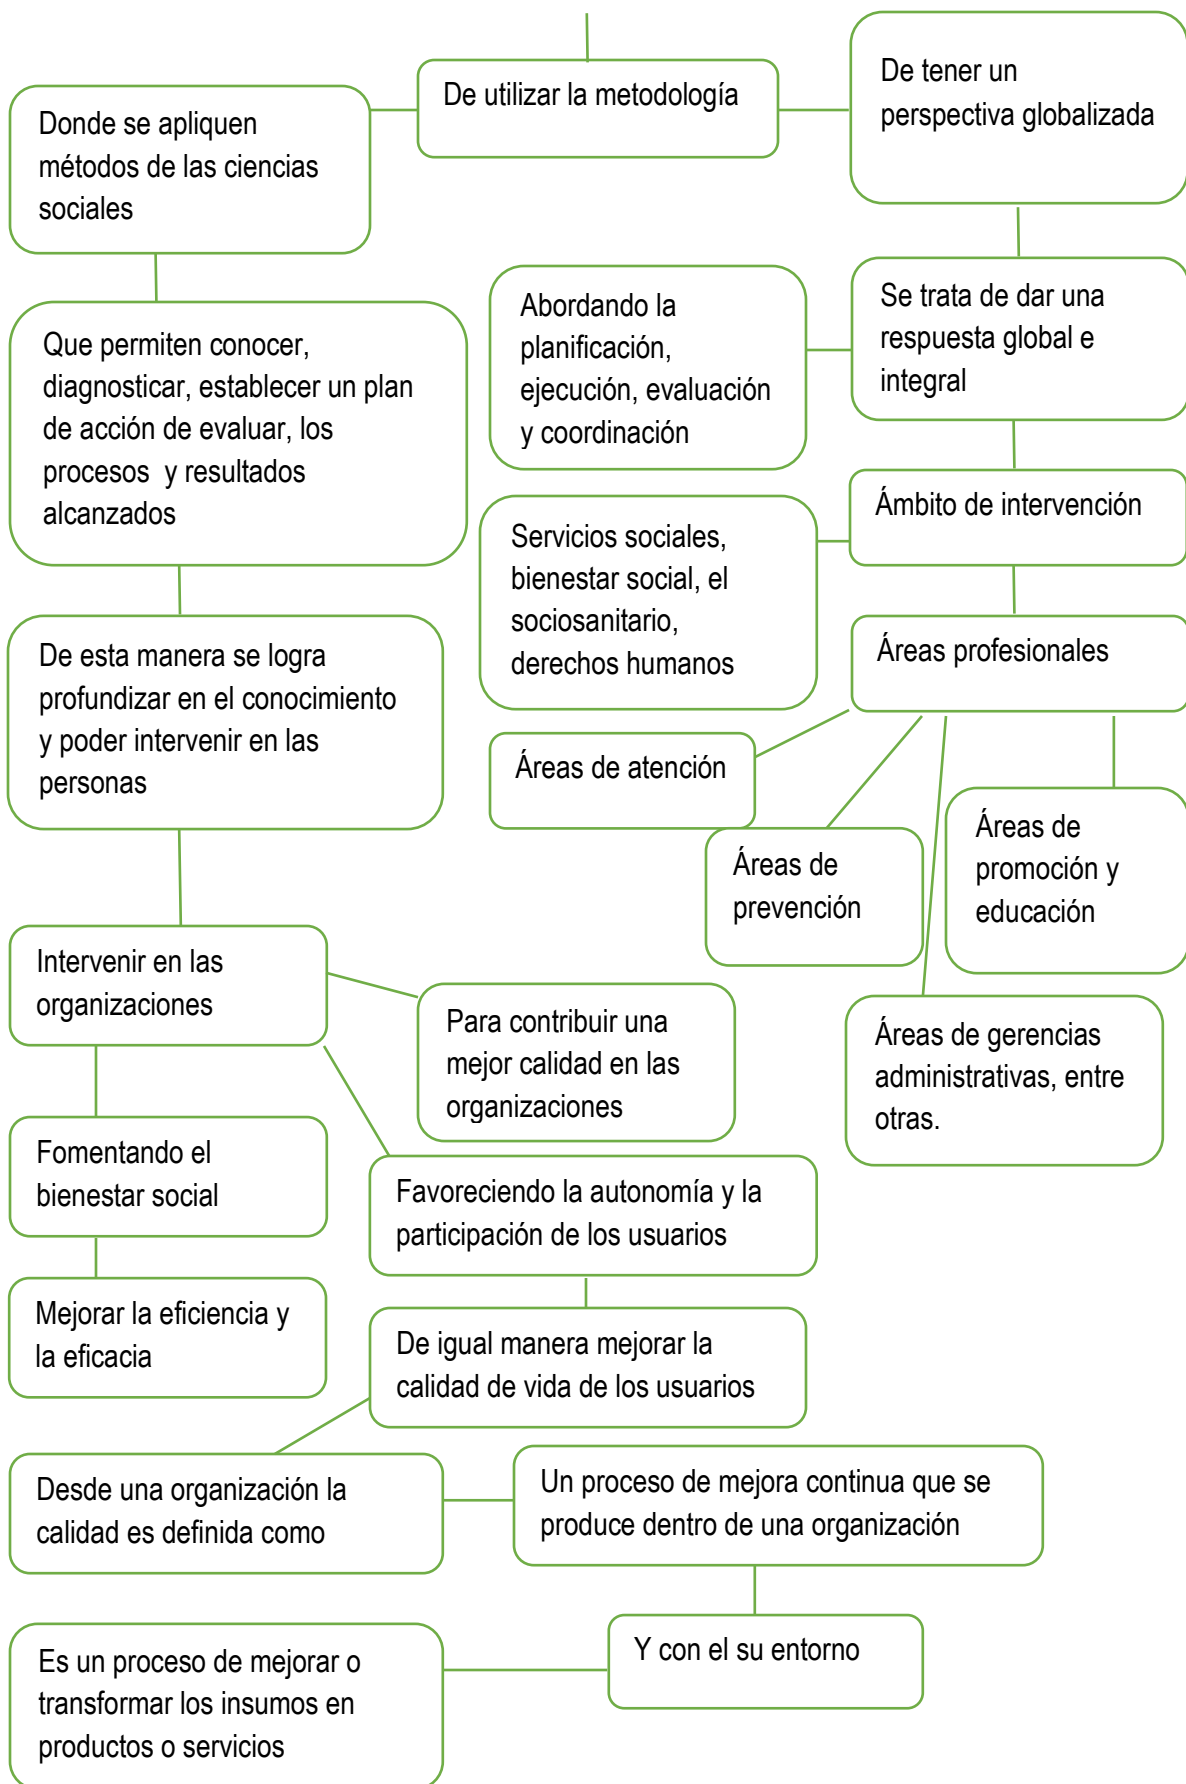

OCTAVO CUATRIMESTRE

SAN CRISTOBAL DE LAS CASAS CHIAPAS

23/01/2021

Universidad Del Sureste, San Cristóbal De Las Casas,
Chiapas.

Trabajo Social y Gestión Comunitaria

TRABAJO SOCIAL EN LAS ORGANIZACIONES

Título Mapa conceptual

Autor Santiz Gómez Mary Cruz
Lugar San Cristóbal de las casa Chiapas
Fecha 23/01/2021

Bibliografía

Barranco C. (...) La intervención en trabajo social desde la calidad integrada: universidad de la laguna