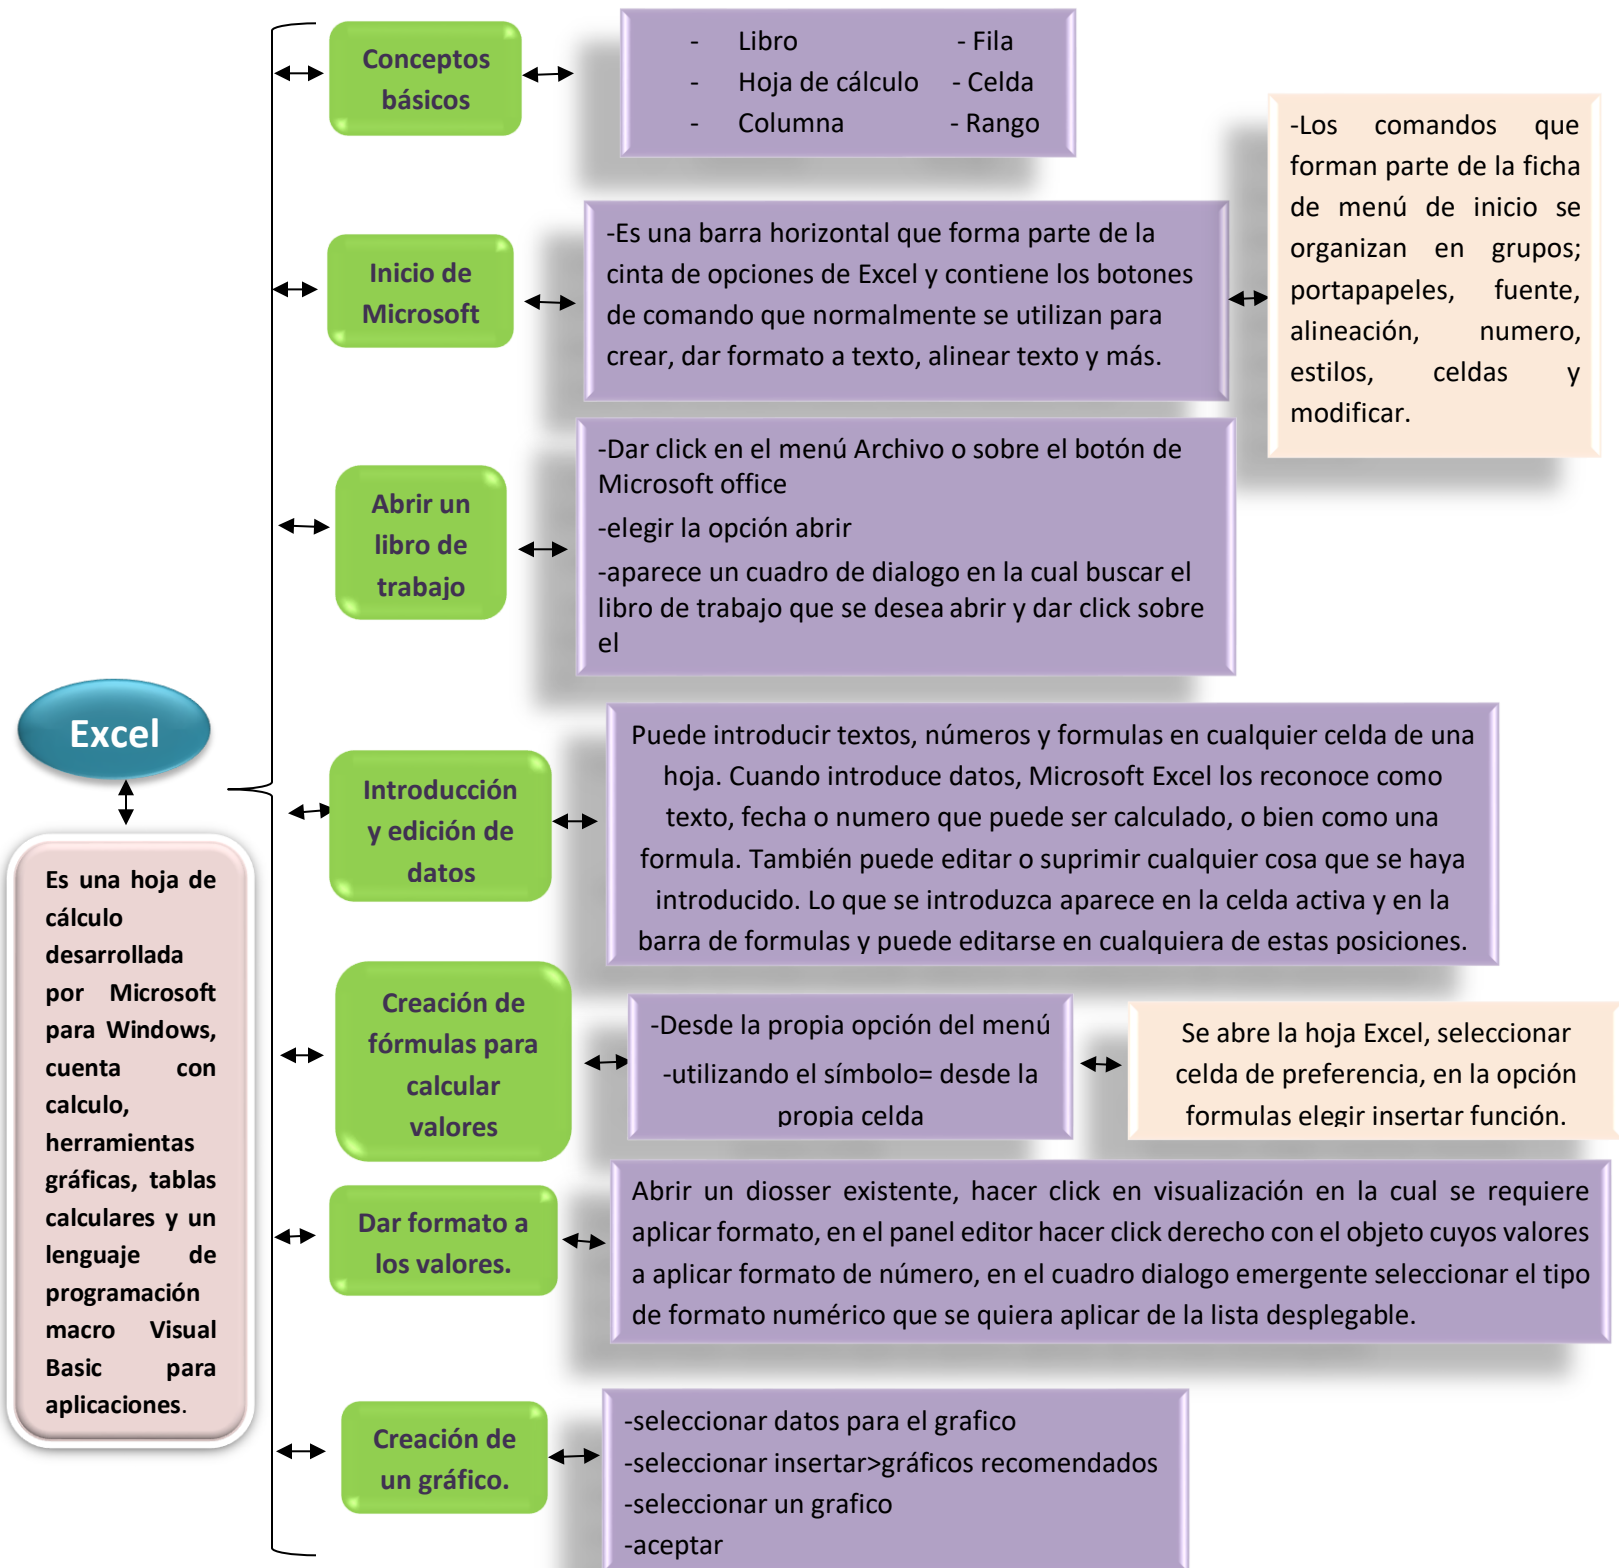

Cuadro sinóptico

Computación II
Profesor Evelio Calles Pérez

PRESENTA EL ALUMNO:

Narda Karina Pablo Sánchez

GRUPO, SEMESTRE y MODALIDAD:

2do cuatrimestre "B" semiescolarizada Enfermería

Pichucalco, Chiapas

20 de enero del 2021.

Unidad I, Excel

Unidad 2, creación de fórmulas vinculo