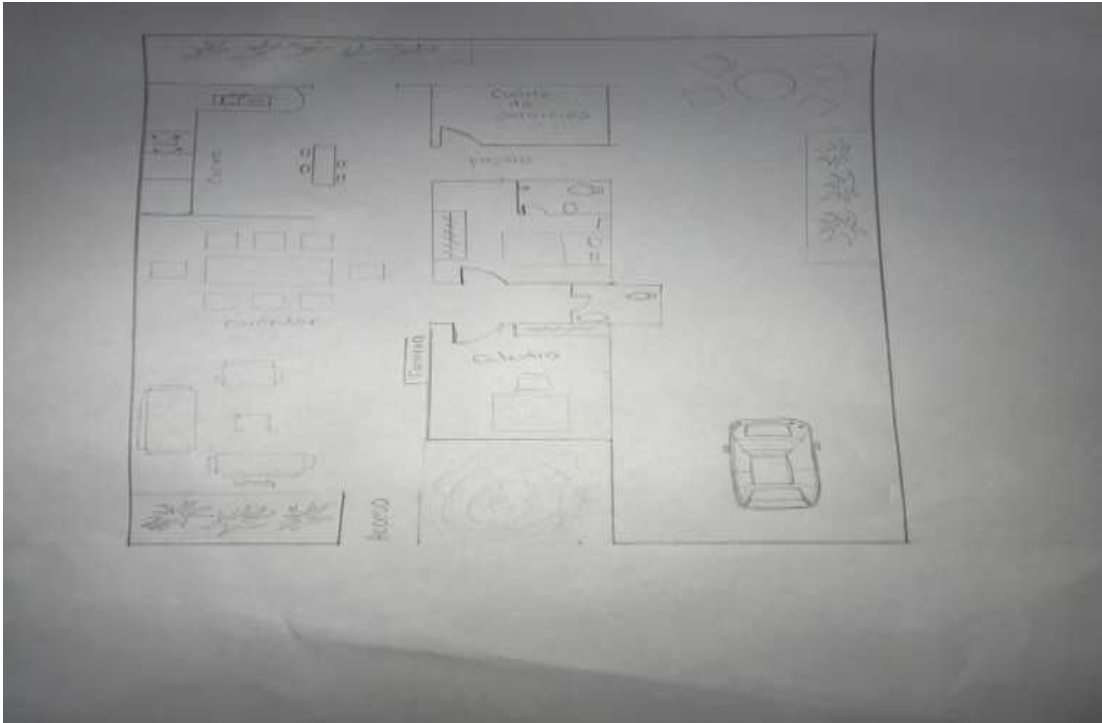

Nombre del alumno: Anayely Fabiola Espinoza Alvayero

Nombre del profesor: Fabian Burguete.

Licenciatura: Arquitectura

Materia: planta arquitectonica

Nombre del trabajo: Examen

Ocosingo , Chiapas a 17 noviembre de 2020.

PRIMER PROPUESTA DE LA PLANTA ARQUITECTONICA

PLANTA ARQUITECTONICA