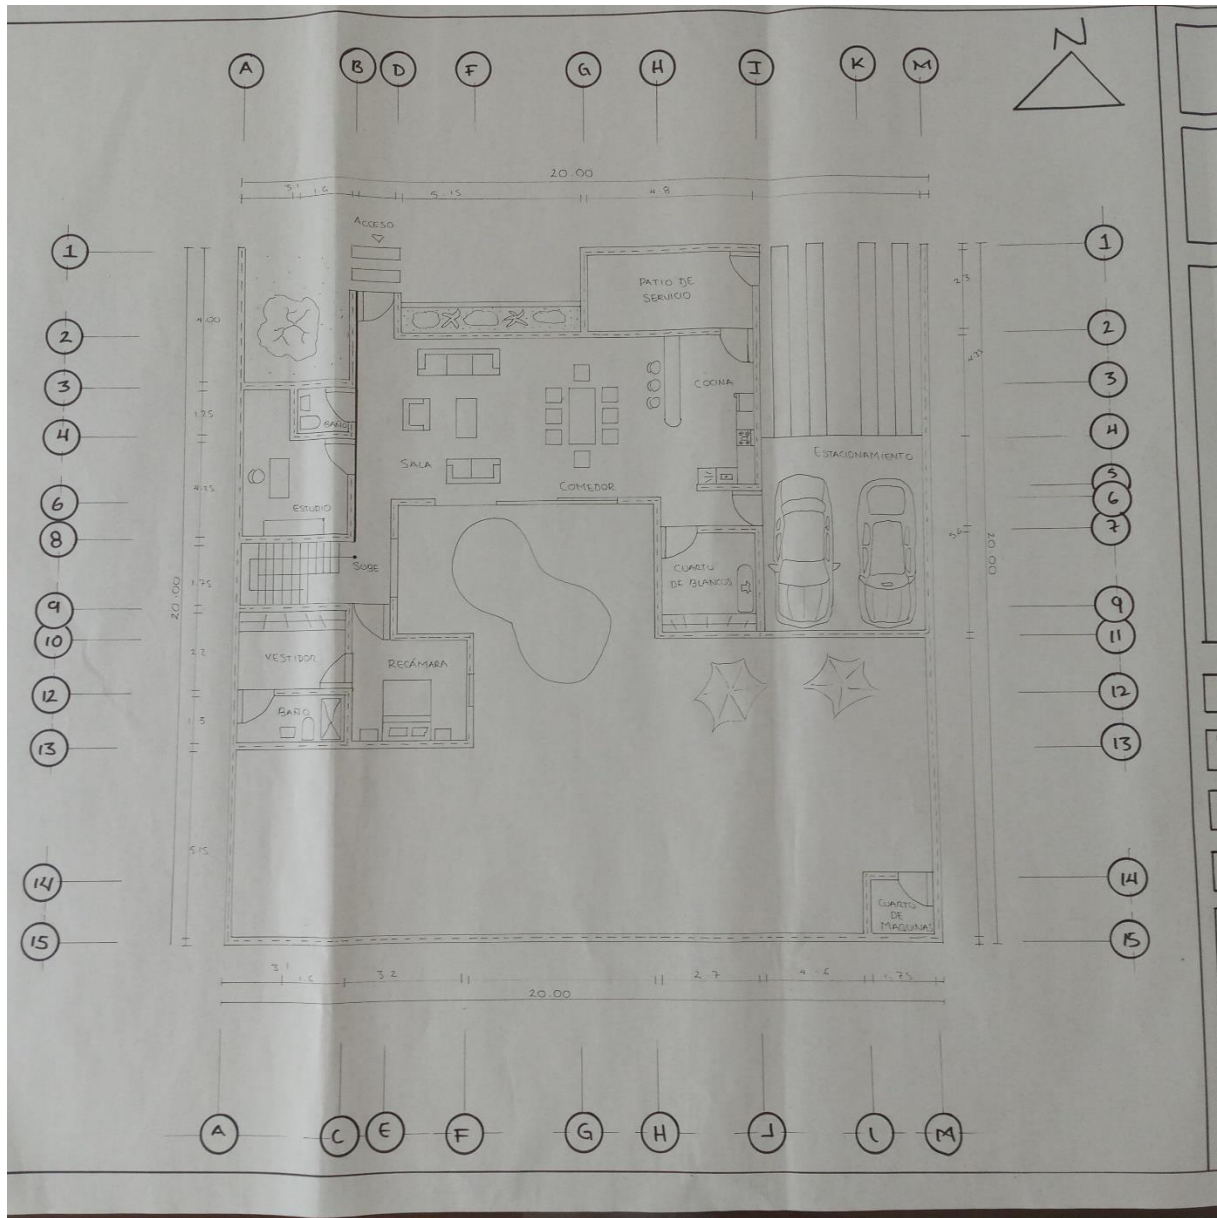

Nombre del alumno:

Alejandra Narvaez Robles

Nombre del profesor:

Arq. Edwin Fabián Burguete

Licenciatura:

Arquitectura

Materia:

Diseño arquitectónico

Nombre del trabajo:

Evaluación

Ocosingo, Chiapas a 19 de octubre de 2020.

UBICACIÓN: OCOSINGO, CHIAPAS

PROYECTO: PROPUESTA DE VIVIENDA RESIDENCIAL

PROPIETARIO:

PRESENTA ALEJANDRA NARVAEZ ROBLES

PLANO: PLANTA ARQUITECTONICA

A - 1

ACOTACIÓN: METROS ESCALA: 1:50 OCTUBRE DE 2020

OCOSINGO, CHIAPAS