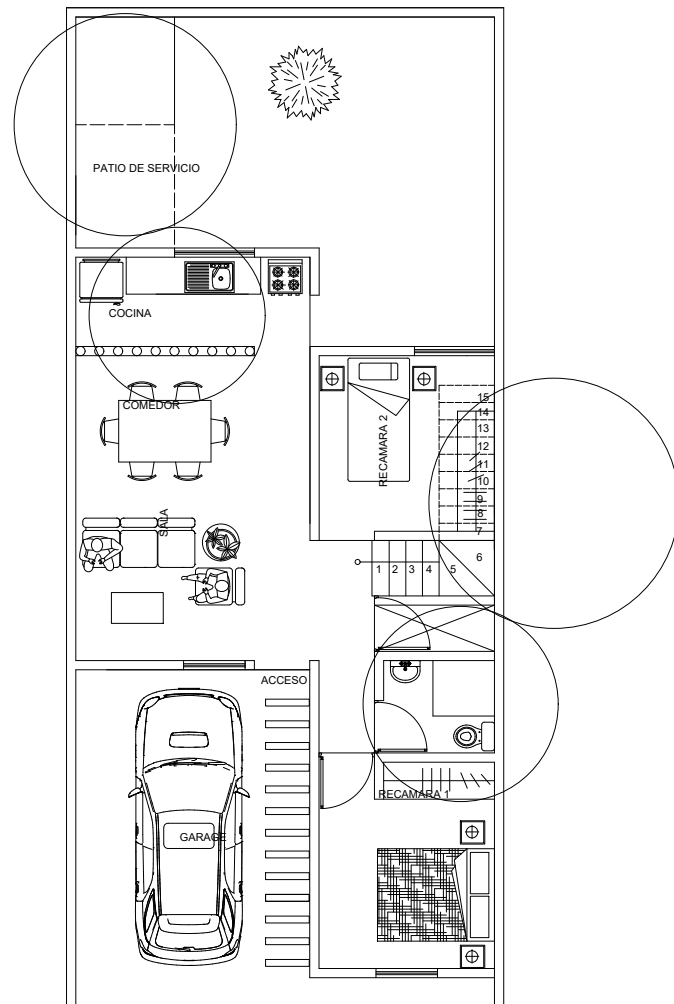

Carrera:

Lic. Arquitectura

Cuatrimestre.

7º

Fecha:

25/SEPTIEMBRE/2020

ANTES

- PATIO DE SERVICIO: SE CAMBIO LA UBICACIÓN
- COCINA: SE CAMBIO LA UBICACIÓN DE LA ESTUFA CON EL REFRIGERADOR
- RECAMARÁ 2: SE MODIFICO LA FORMA DE LAS ESCALERAS LIBERANDO EL ESPACIO PARA EL CLOSET DE LA RECARA 2
- SE CAMBIO EL LUGAR DE LA TAZA DE BAÑO CON EL LAVAMANOS Y SE ALARGO LA REGADERA