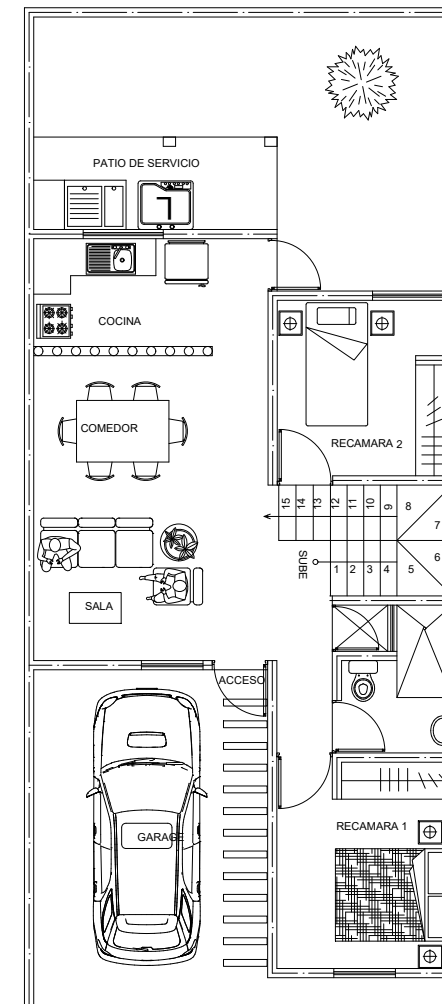

ANTES

- -PATIO DE SERVICIO: SE CAMBIO LA UBICACIÓN
- -COCINA: SE CAMBIO LA UBICACIÓN DE LA ESTUFA CON EL REFRIGERADOR
- -RECAMARÁ 2: SE MODIFICO LA FORMA DE LAS ESCALERAS LIBERANDO EL ESPACIO PARA EL CLOSET DE LA RECARA 2
- -SE CAMBIO EL LUGAR DE LA TAZA DE BAÑO CON EL LAVAMANOS Y SE ALARGO LA REGADERA

CALLE

DESPUES

CALLE