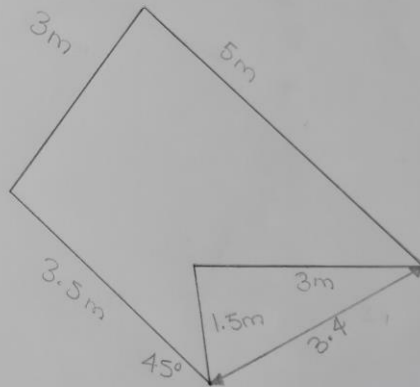

Plano Isométrico

Escala: 1:125

N.A. Malen del Posorio	Plano
Pascado Santiago	TEMA: Isométrico
Grado: 1 Cuatrimestre	
Grupo: A	
No. Lámina:	Fecha: 8/12/2020

Plano de figura
Irregular.

Escala: 1:50

Materia: Matemáticas		Figura	
N.A.: Pascasio, Santiago		TEMA: Irregular	
Grado: 7 Cuatrimestre			
Grupo: A			
No. Lámina: 1		Fecha: 8/12/2020	

Figura regular

Escala: 1:100

N.A. Maten del Rosario	Figura
Pascacio Santiago	TEMA: Regular
Grado: 1 Cuatrimestre	
Grupos A	
No. Lámina:	Fecha: 8/12/2020