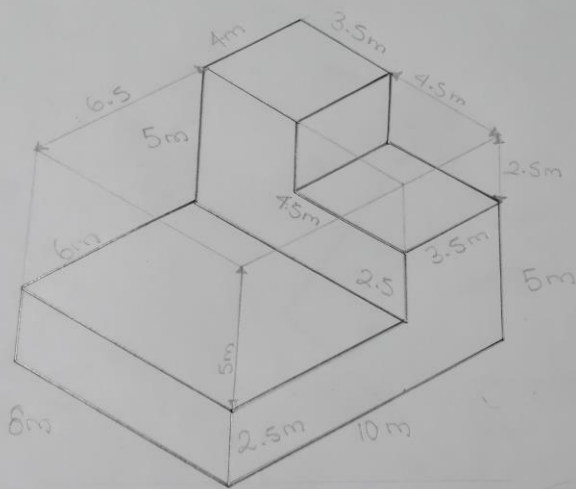

Nombre del alumno:

Malen del Rosario Pascacio Santiago

Nombre del profesor:

Arq. Ángel de Jesús Pérez

Materia:

Dibujo de Representación

Grado: 1

PASIÓN POR EDUCAR

Plano Isométrico

Escala: 1:125

N.A. Malen del Posorio	Plano
Pascado Santiago	TEMA: Isométrico
Grado: 1 Cuatrimestre	
Grupo: A	
No. Lámina:	Fecha: 8/12/2020

Plano de figura
Irregular.

Escala: 1:50

Materia: Matemáticas		Figura	
N.A.: Pascasio, Santiago		TEMA: Irregular	
Grado: 7 Cuatrimestre			
Grupo: A			
No. Lámina: 1		Fecha: 8/12/2020	

Figura regular

Escala: 1:100

N.A. Maten del Rosario	Figura
Pascacio Santiago	TEMA: Regular
Grado: 1 Cuatrimestre	
Grupos A	
No. Lámina:	Fecha: 8/12/2020