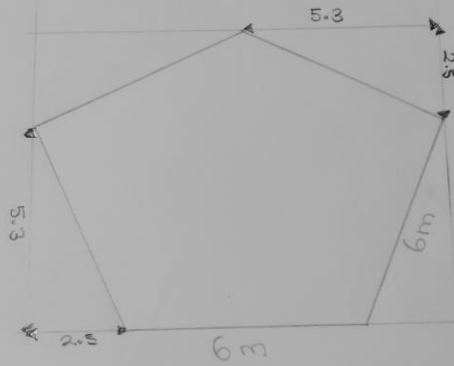

Plano Isométrico

Escala: 1:125

N.A. Malen del Posorio	Plano
Pascado Santiago	TEMA: Isométrico
Grado: 1 Cuatrimestre	
Grupo: A	
No. Lámina:	Fecha: 8/12/2020

Plano de figura
Irregular.

Escala: 1:50

Materia: Matemáticas		Figura	
N.A.: Pascasio, Santiago		TEMA: Irregular	
Grado: 7 Cuatrimestre			
Grupo: A			
No. Lámina: 1		Fecha: 8/12/2020	

Figura regular

Escala: 1:100

N.A. Maten del Rosario	Figura
Pascacio Santiago	TEMA: Regular
Grado: 1 Cuatrimestre	
Grupos A	
No. Lámina:	Fecha: 8/12/2020