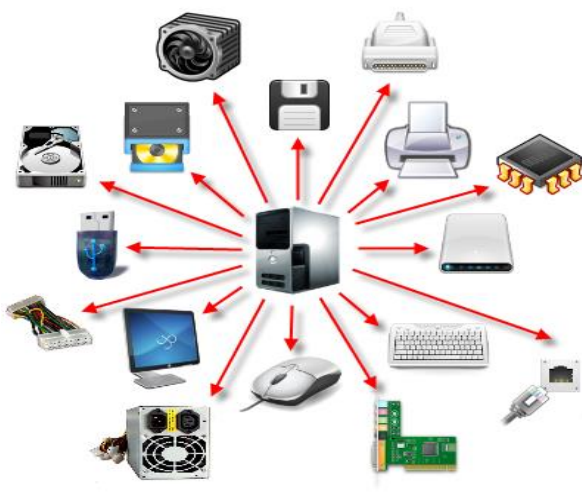

**Nombre del alumno: Torres Bermúdez Arturo**

**Nombre del profesor: irecta Nájera Aldo**

**Nombre del trabajo: SUPER NOTA**

**Materia computación 1**

**PASIÓN POR EDUCAR**

**Grado: primer cuatrimestre.**

**Grupo: Único.**

# QUE ES EL SOFTWARE Y EL HARDWARE

	HARDWARE	SOFTWARE
DEFINICION	Componentes físicos del ordenador  -Equipos o dispositivos que puedes tocar	Son las instrucciones que el ordenador necesita para funcionar  -Lo que ejecuta el equipo
CLASIFICACION	-El que se encuentra dentro de la torre  -El que se encuentra alrededor de la torre.	- Sistemas operativos  - aplicaciones
EJEMPLOS	placa base, CPU, memoria, unidad de almacenamiento y fuente de alimentación	Windows, macOS, Linux, Android, iOS o cualquier otro sistema operativo.