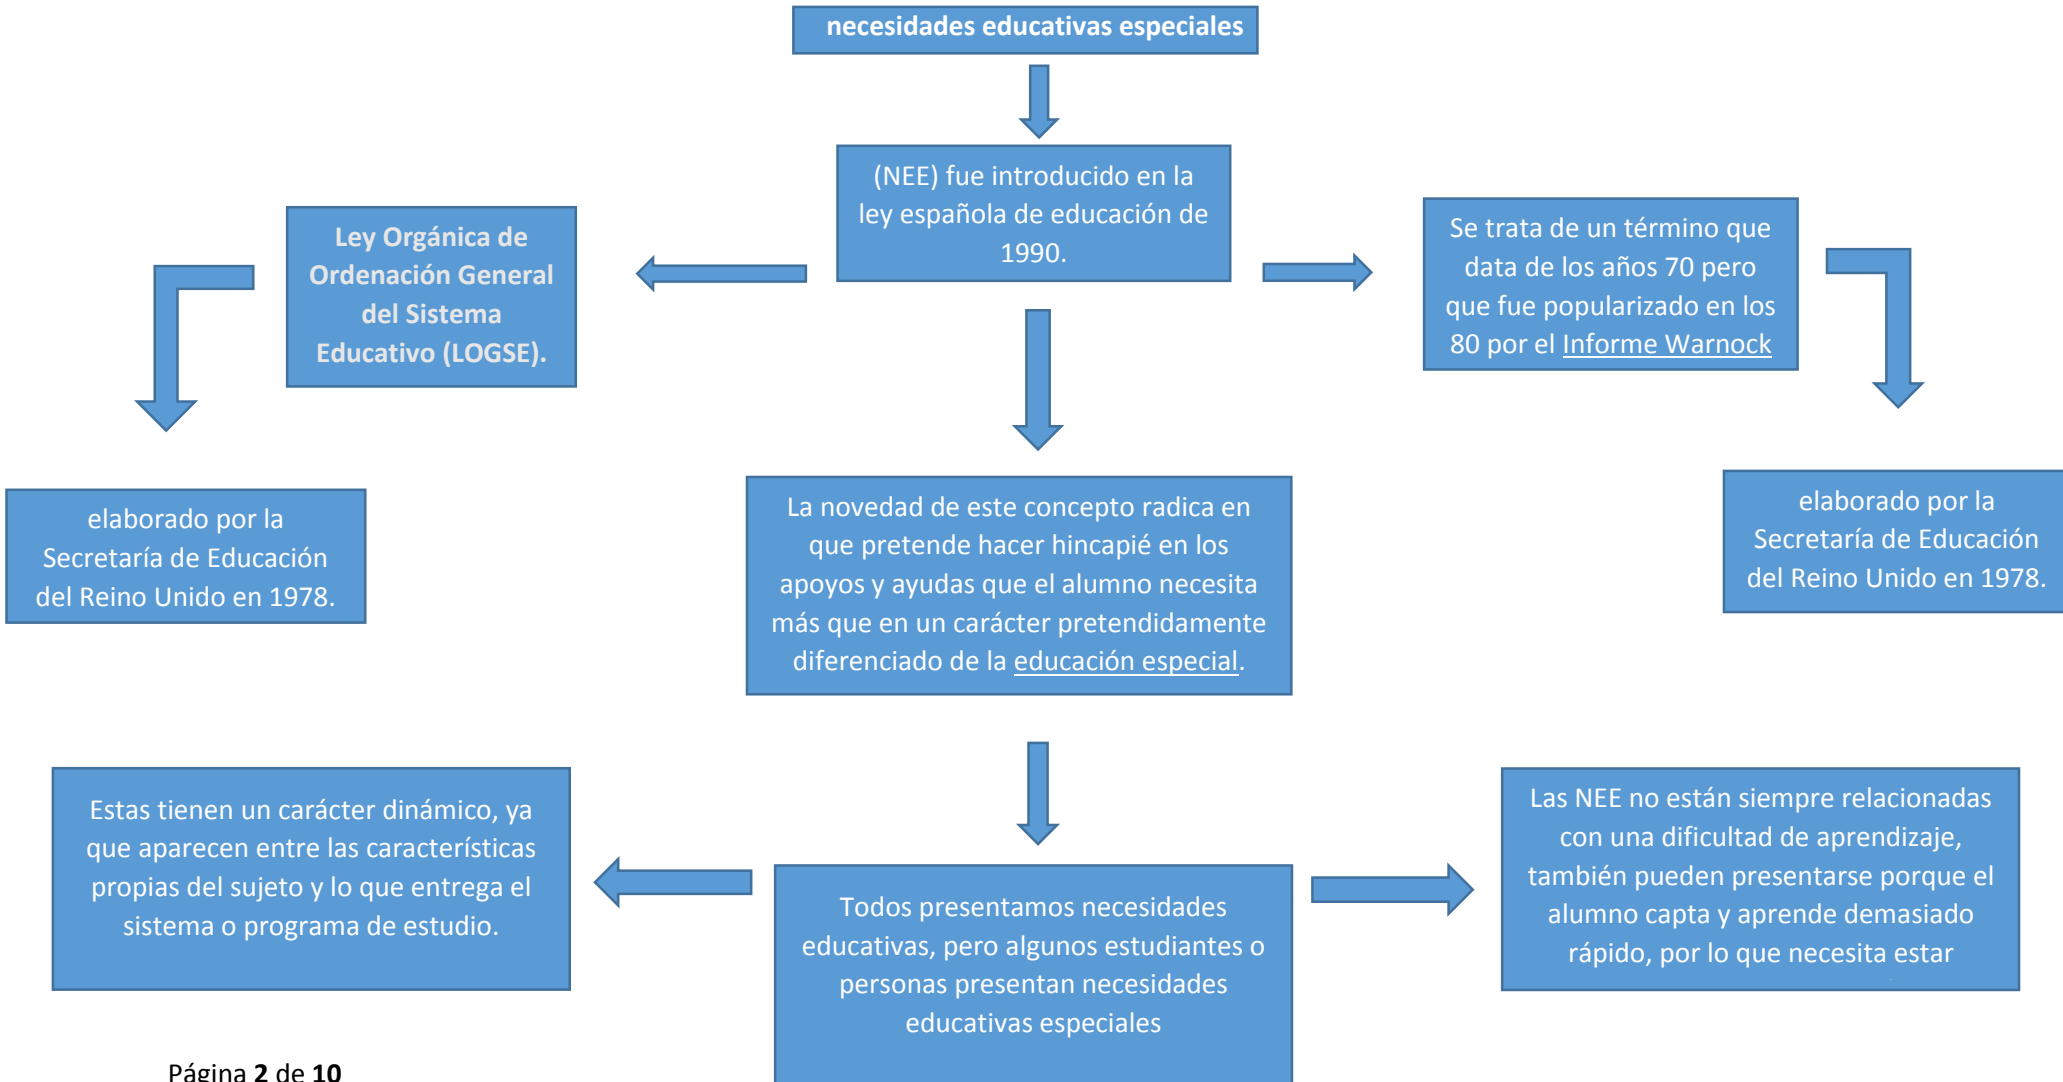

(paredes, 2020) (alabau, Psicología-Online, 2020) (DIFICULTADES DE APRENDIZAJE , 1998)