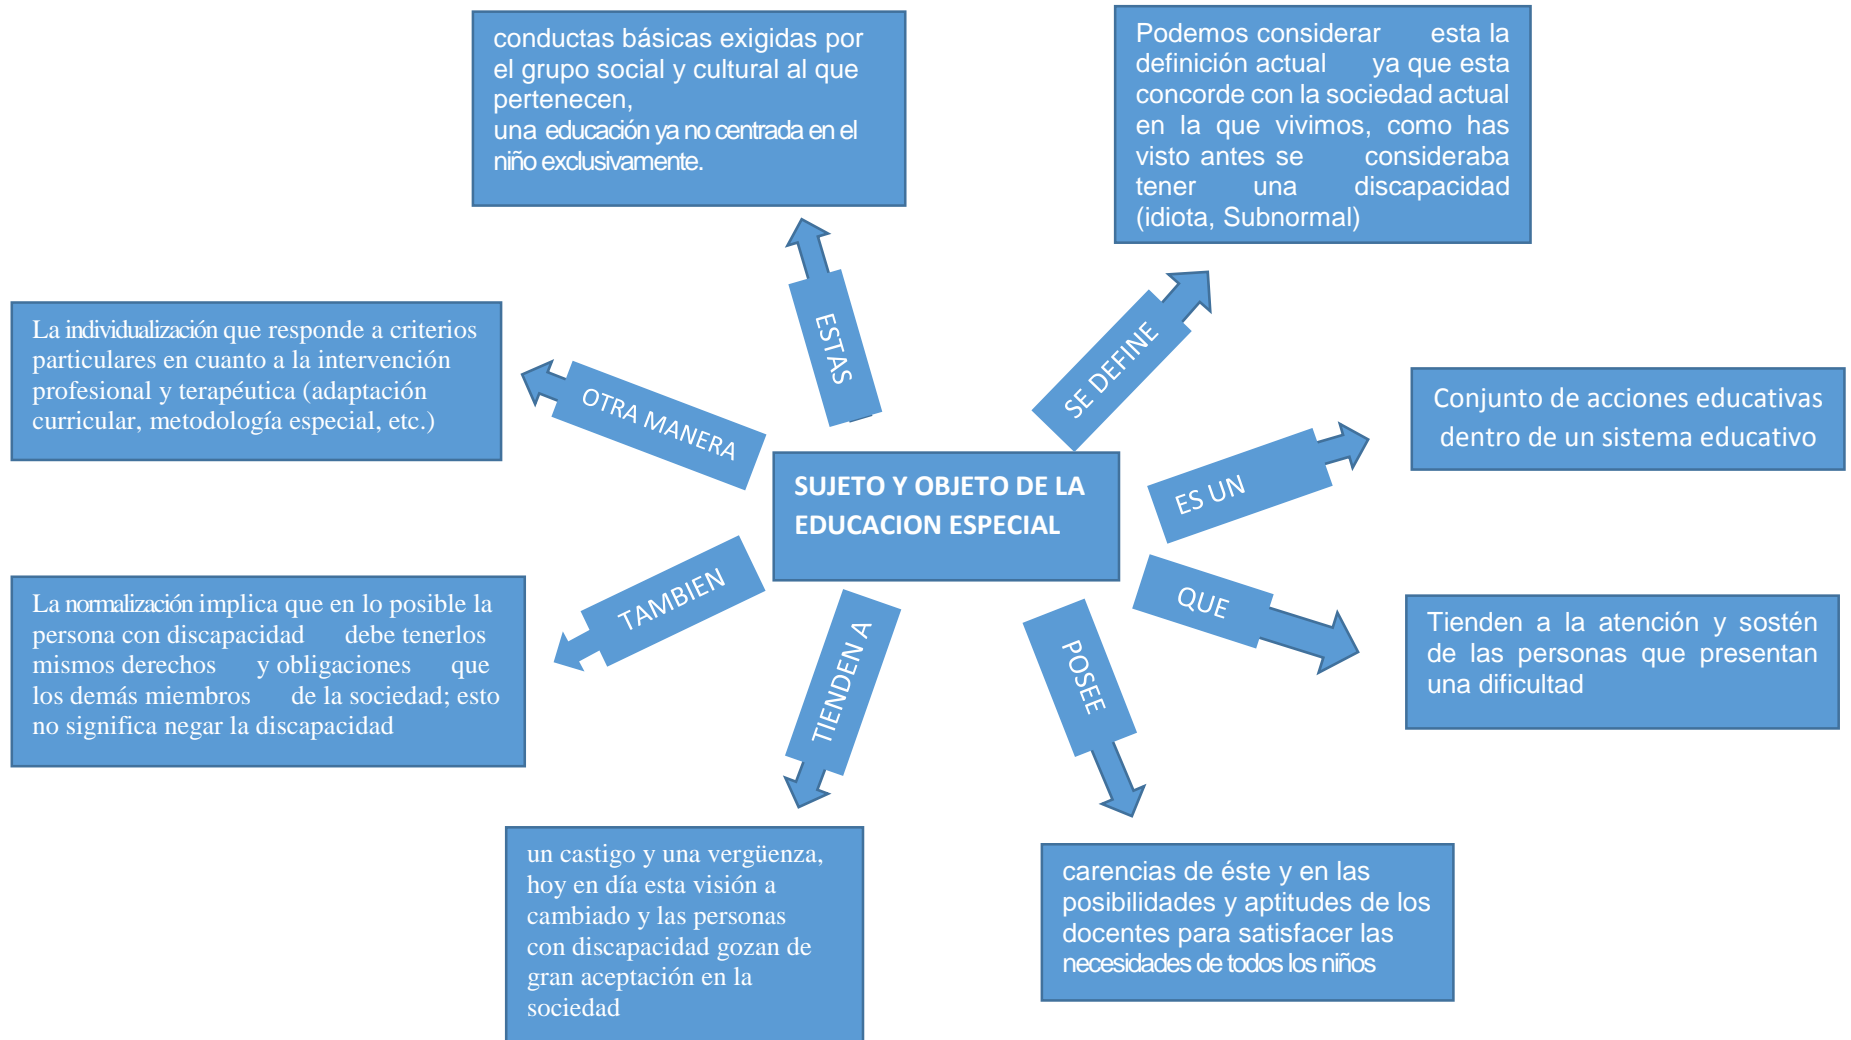

**NOMBRE DE LA MATERIA: EDUCACIÓN ESPECIAL**

**CUATRIMESTRE: 7mo**

**NOMBRE DE LA TAREA: MAPA CONCEPTUAL SUJETO Y OBJETO DE EDUCACION ESPECIAL**

**FECHA DE ENTREGA: 19 DE SEPTIEMBRE 2020**

**NOMBRE DEL DOCENTE: RITA ANGELICA MARIN DURAN**