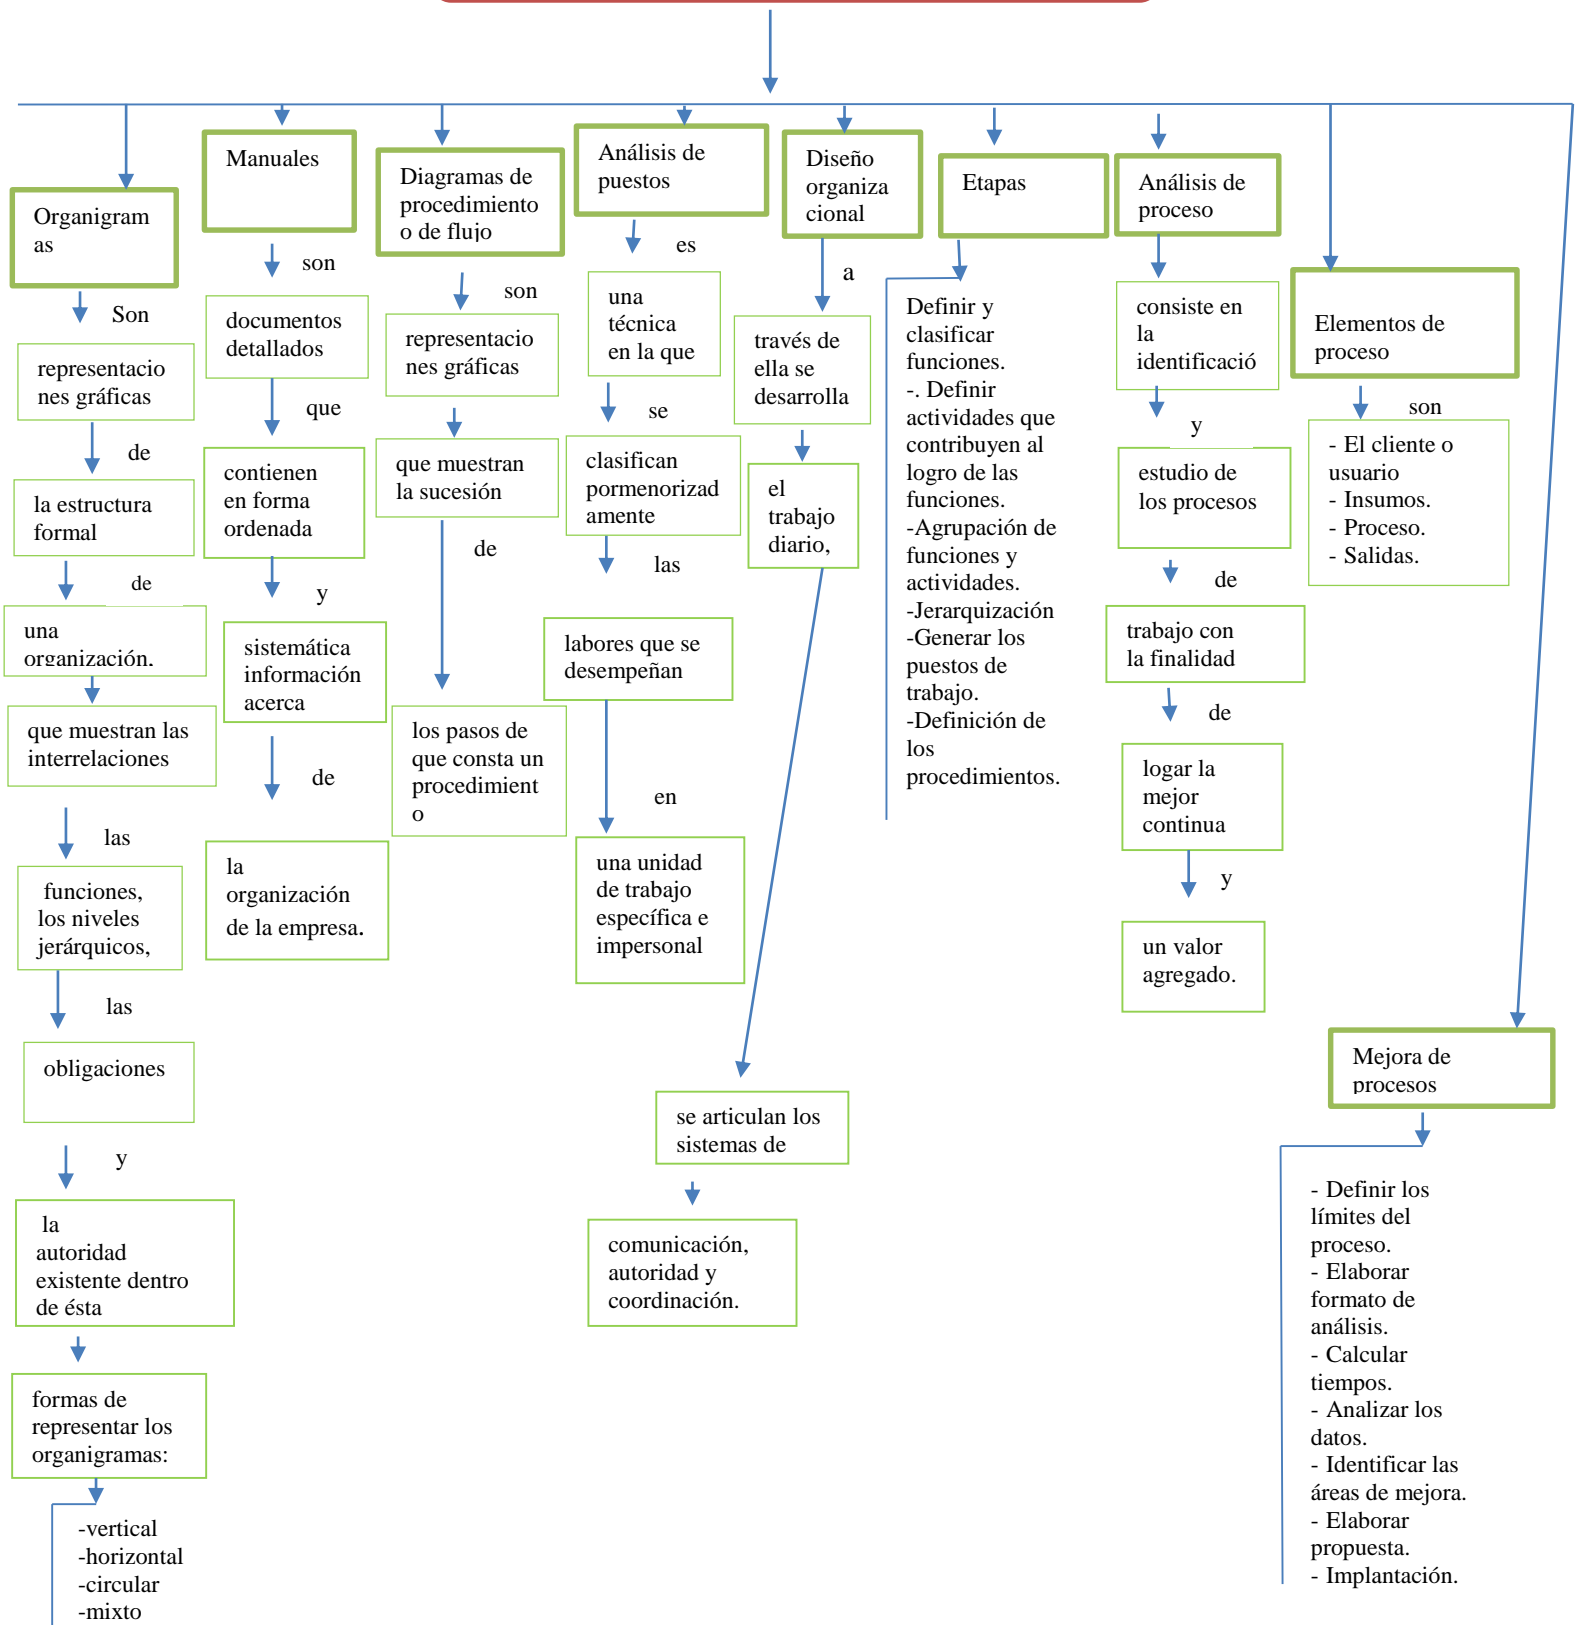

INTEGRANTES:

María Guadalupe Salazar Velázquez

CATEDRADO

Lic. Myreille Erendira Rodríguez Alfonso

TEMA:

Organización y Administración De Servicios

CARRERA:

Licenciatura en trabajo social

Comitán de Domínguez, Chiapas a 5 de diciembre del 2020

Técnicas de organización

Manuales