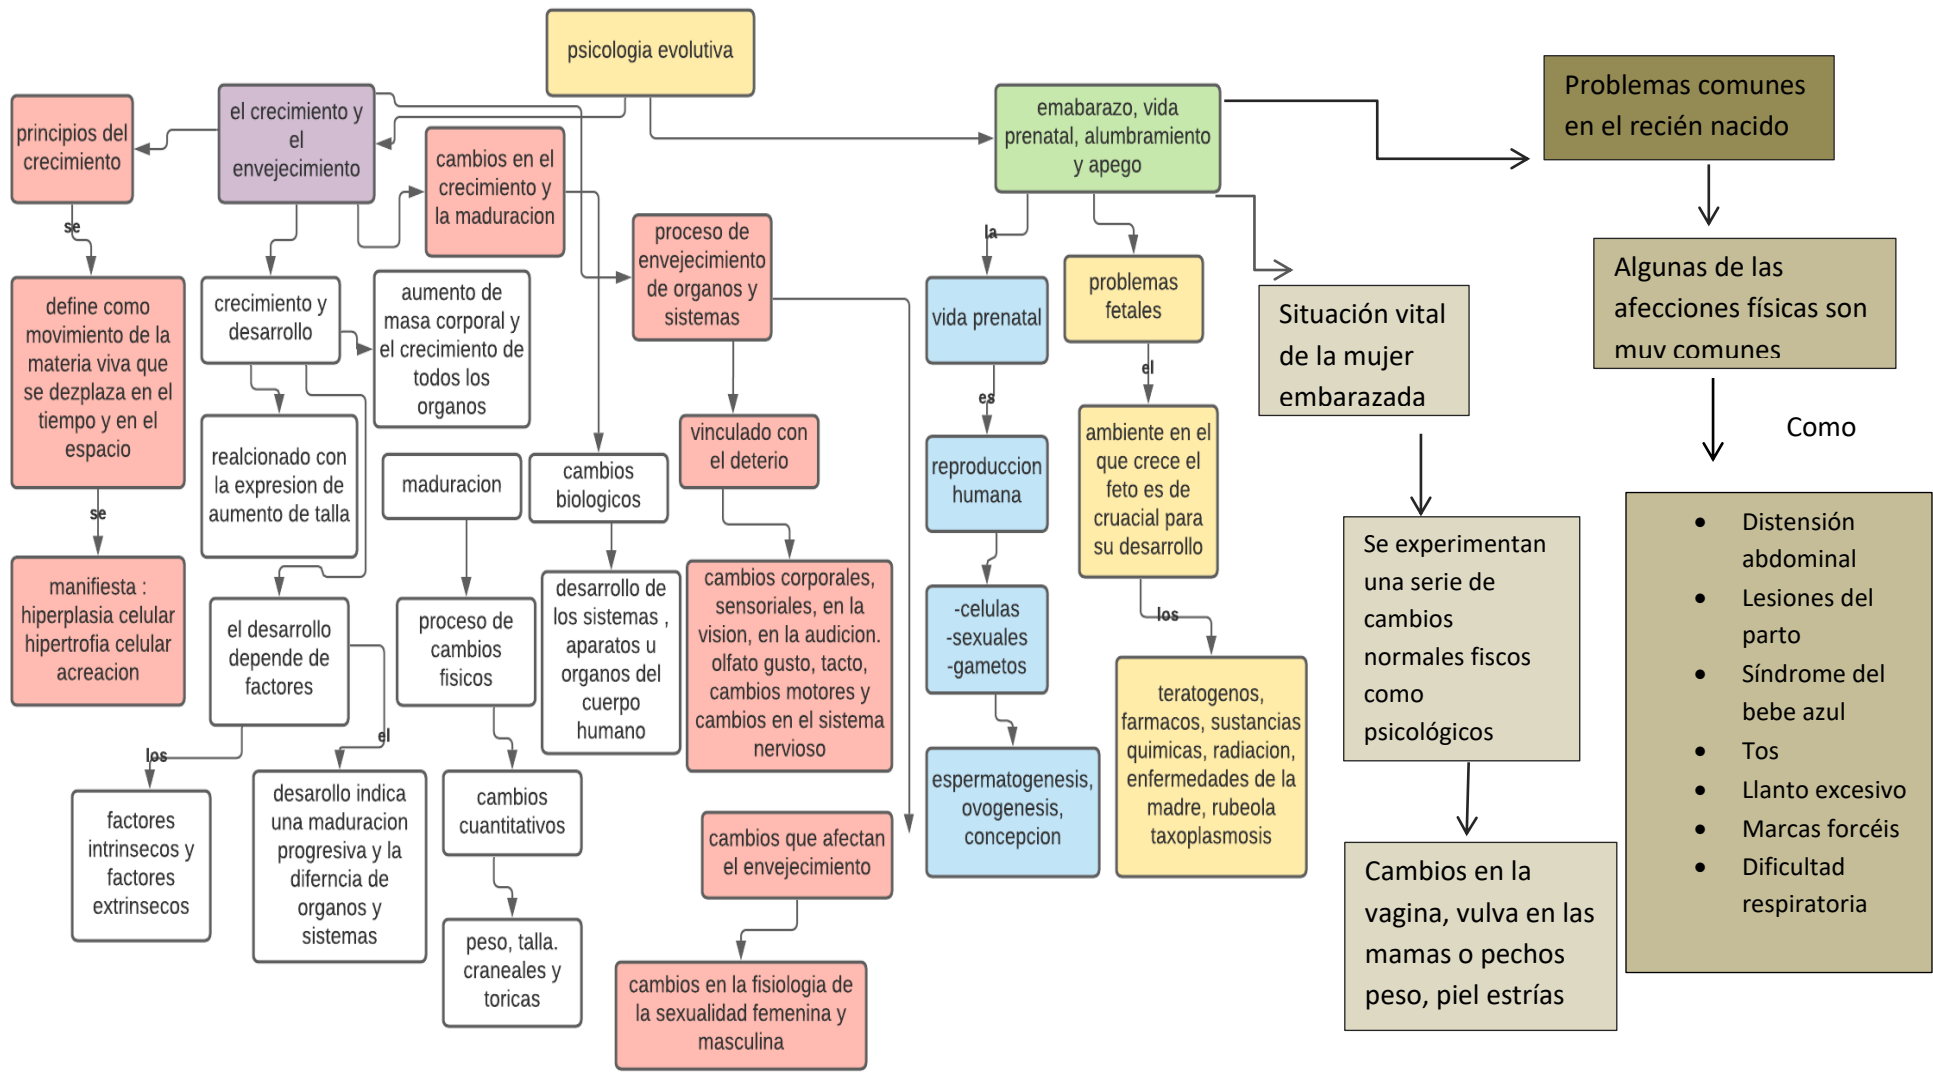

Nombre del alumno: Ana Yeli Hernández Pérez

Profesor: Lic. Sandy Naxchiely Molina Román

Materia: psicología evolutiva

Carrera: Lic. Trabajo Social y Gestión Comunitaria

Fecha de entrega: 12 de noviembre 2020

Comitán de Domínguez Chiapas

Bibliografía

Sureste, U. D. (2020). *Psicología Evolutiva*. Comitán de Domínguez Chis: UDS.