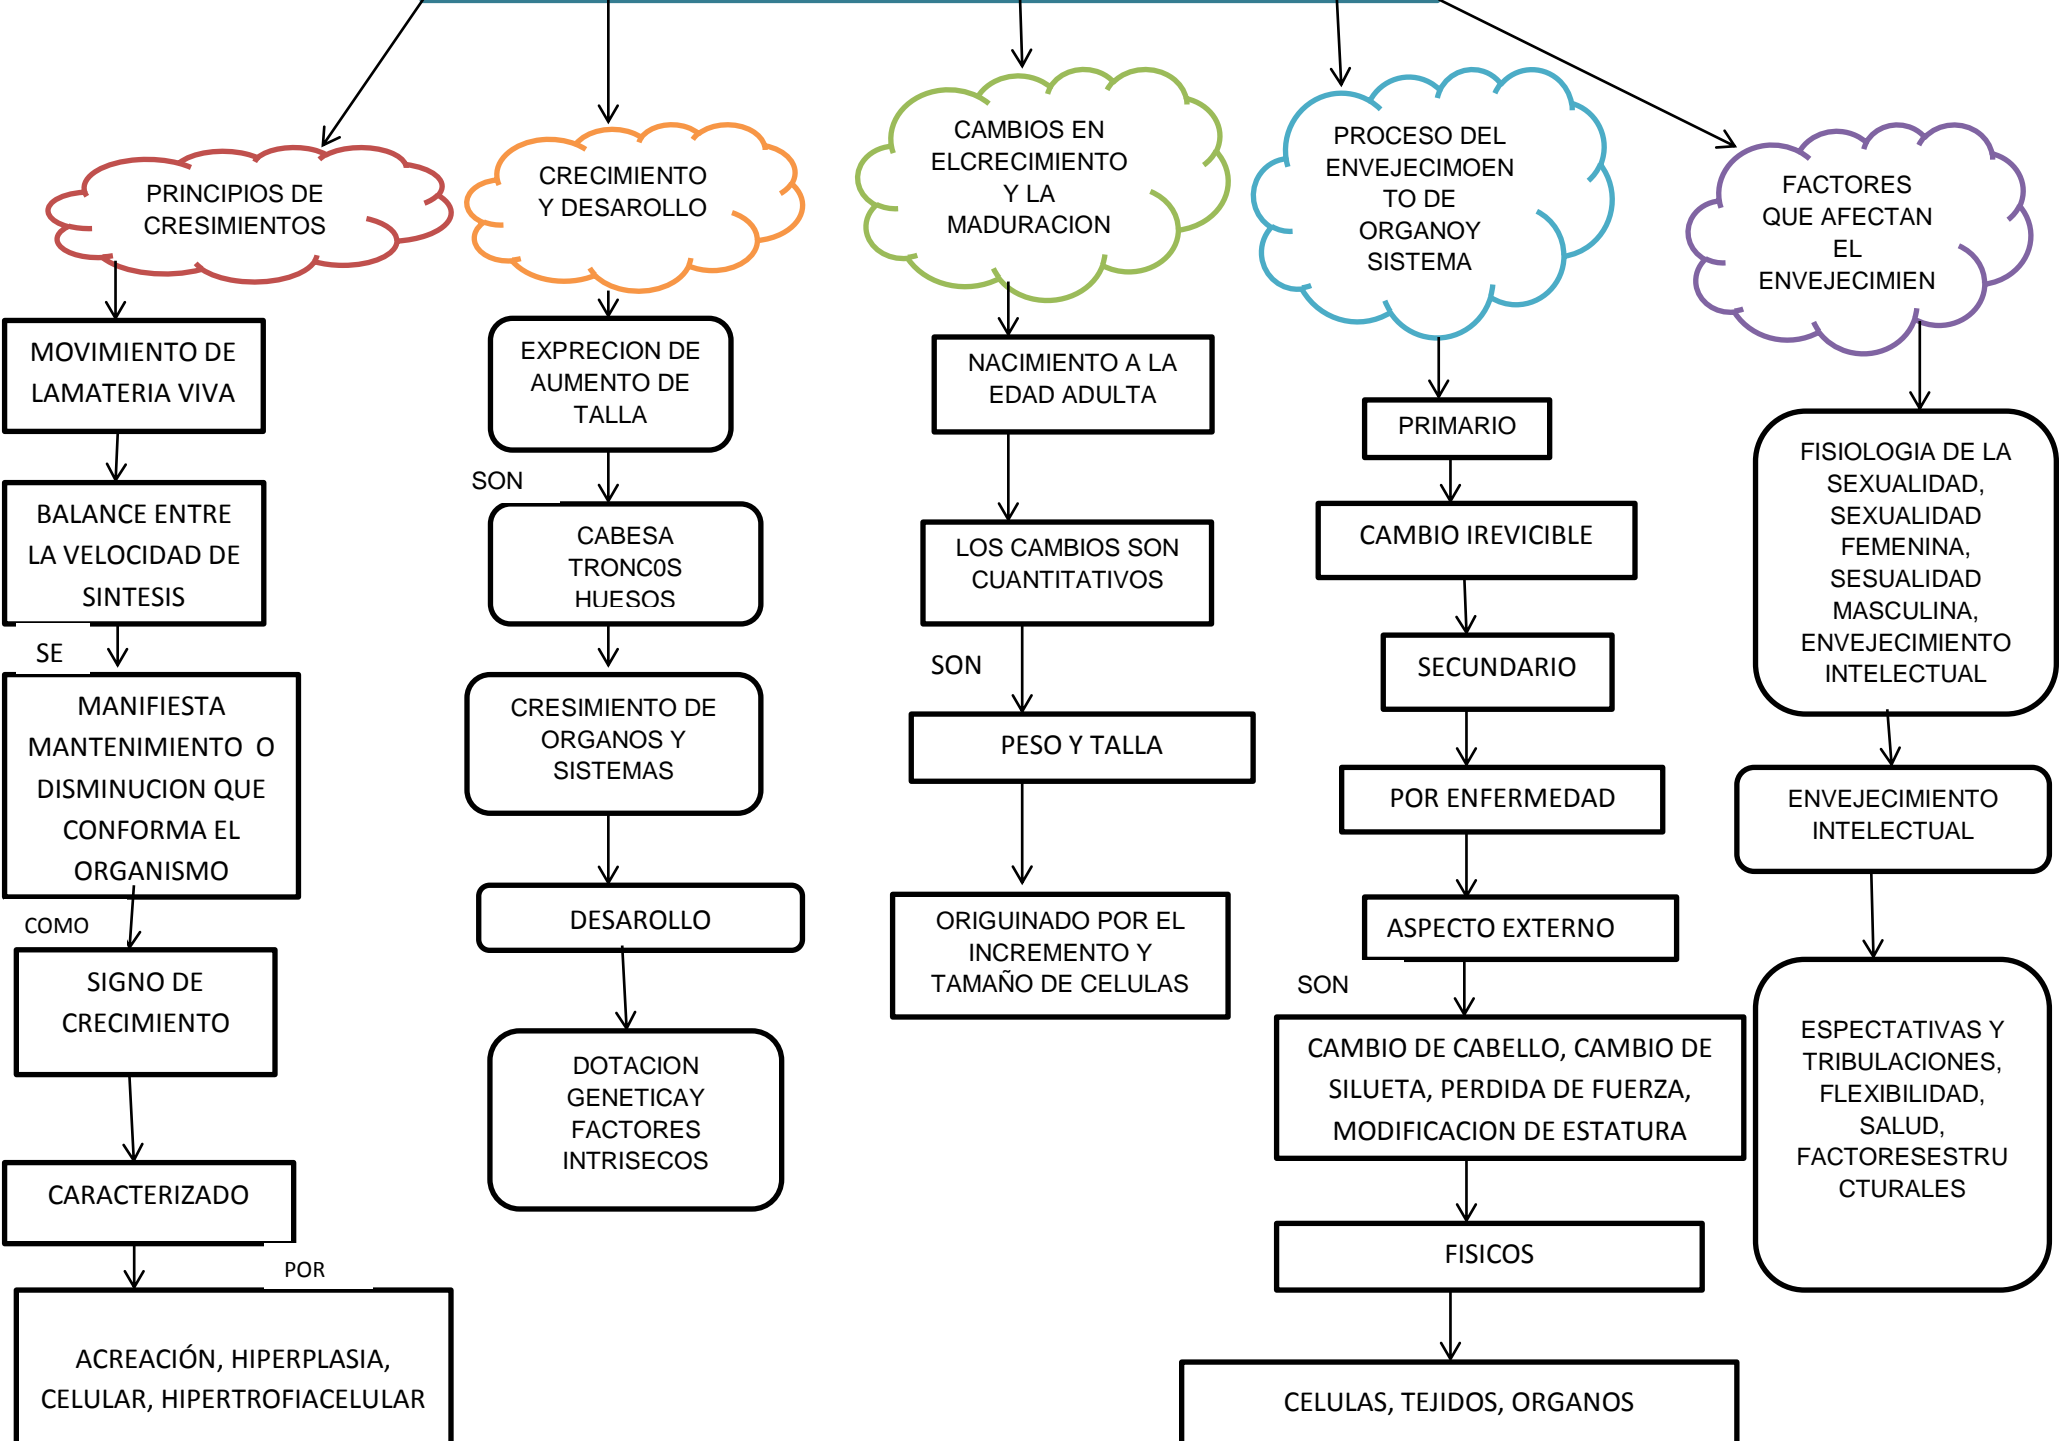

Nombre del alumno: Lucero del Rosario Vázquez López

Catedrático. Lic.: Sandy Naxchiely Molina

Materia: psicología evolutiva

Carrera: Licenciatura en trabajo social y gestión comunitaria

Fecha de entrega: 14 de noviembre 2020

EL CRECIMIENTO Y EL ENVEJECIMIENTO

EMBARAZO Y VIDA PLENATAL, ALUMBRAMIENTO Y APEGO