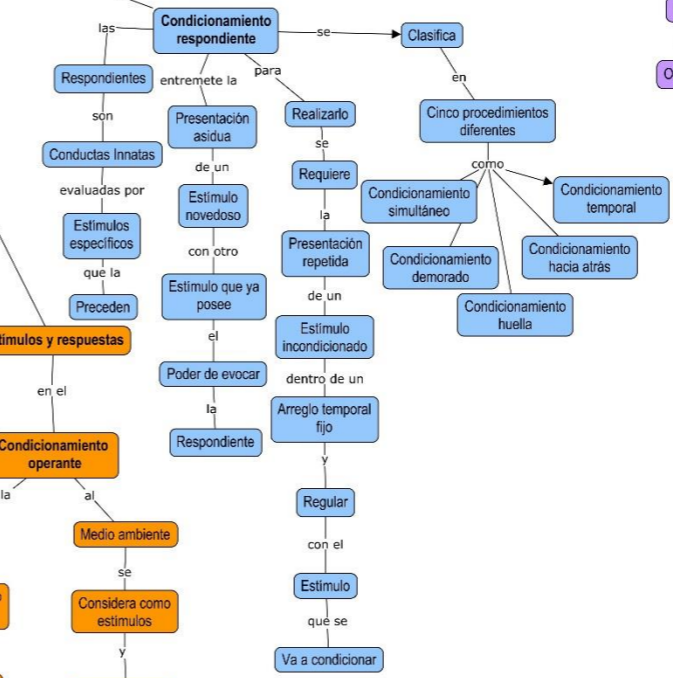

Lic. En Trabajo Social y Gestión Comunitaria

Análisis de la conducta

Actividad: Mapa Conceptual “Unidad I y Unidad II”

Profesora: Rodolfo Bataz Morales

Alumna: Cristian Yazmín Bule Montes de Oca

14 de Noviembre de 2020.

INTRODUCCIÓN AL ANÁLISIS DE LA CONDUCTA

CONDUCTA REFLEJA