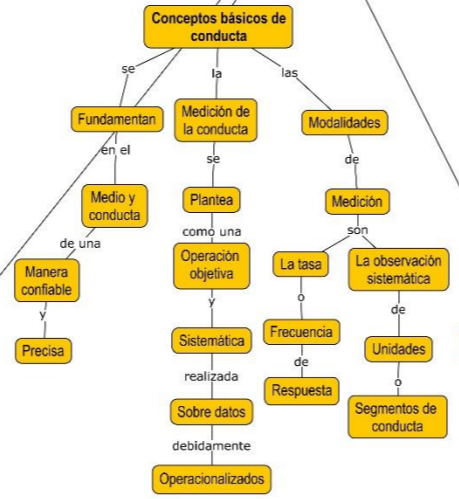

Lic. En Trabajo Social y Gestión Comunitaria

Análisis de la conducta

Actividad: Mapa Conceptual “Unidad I y Unidad II”

Profesora: Rodolfo Bataz Morales

Alumna: Cristian Yazmín Bule Montes de Oca

14 de Noviembre de 2020.

INTRODUCCIÓN AL ANÁLISIS DE LA CONDUCTA

CONDUCTA REFLEJA