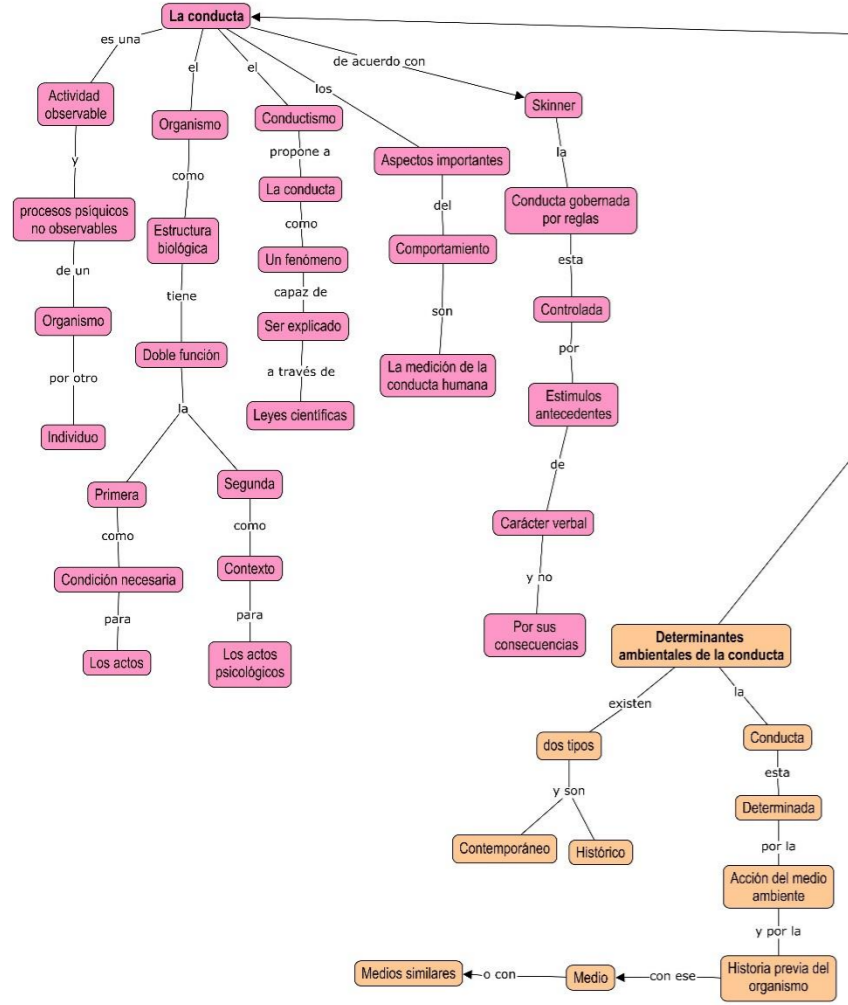

Lic. En Trabajo Social y Gestión Comunitaria

Análisis de la conducta

Actividad: Mapa Conceptual “Unidad I y Unidad II”

Profesora: Rodolfo Bataz Morales

Alumna: Cristian Yazmín Bule Montes de Oca

14 de Noviembre de 2020.

INTRODUCCIÓN AL ANÁLISIS DE LA CONDUCTA

CONDUCTA REFLEJA