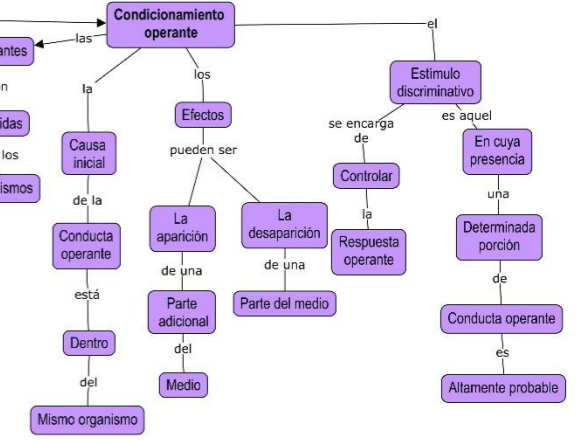

Lic. En Trabajo Social y Gestión Comunitaria

Análisis de la conducta

Actividad: Mapa Conceptual “Unidad I y Unidad II”

Profesora: Rodolfo Bataz Morales

Alumna: Cristian Yazmín Bule Montes de Oca

14 de Noviembre de 2020.

INTRODUCCIÓN AL ANÁLISIS DE LA CONDUCTA

CONDUCTA REFLEJA