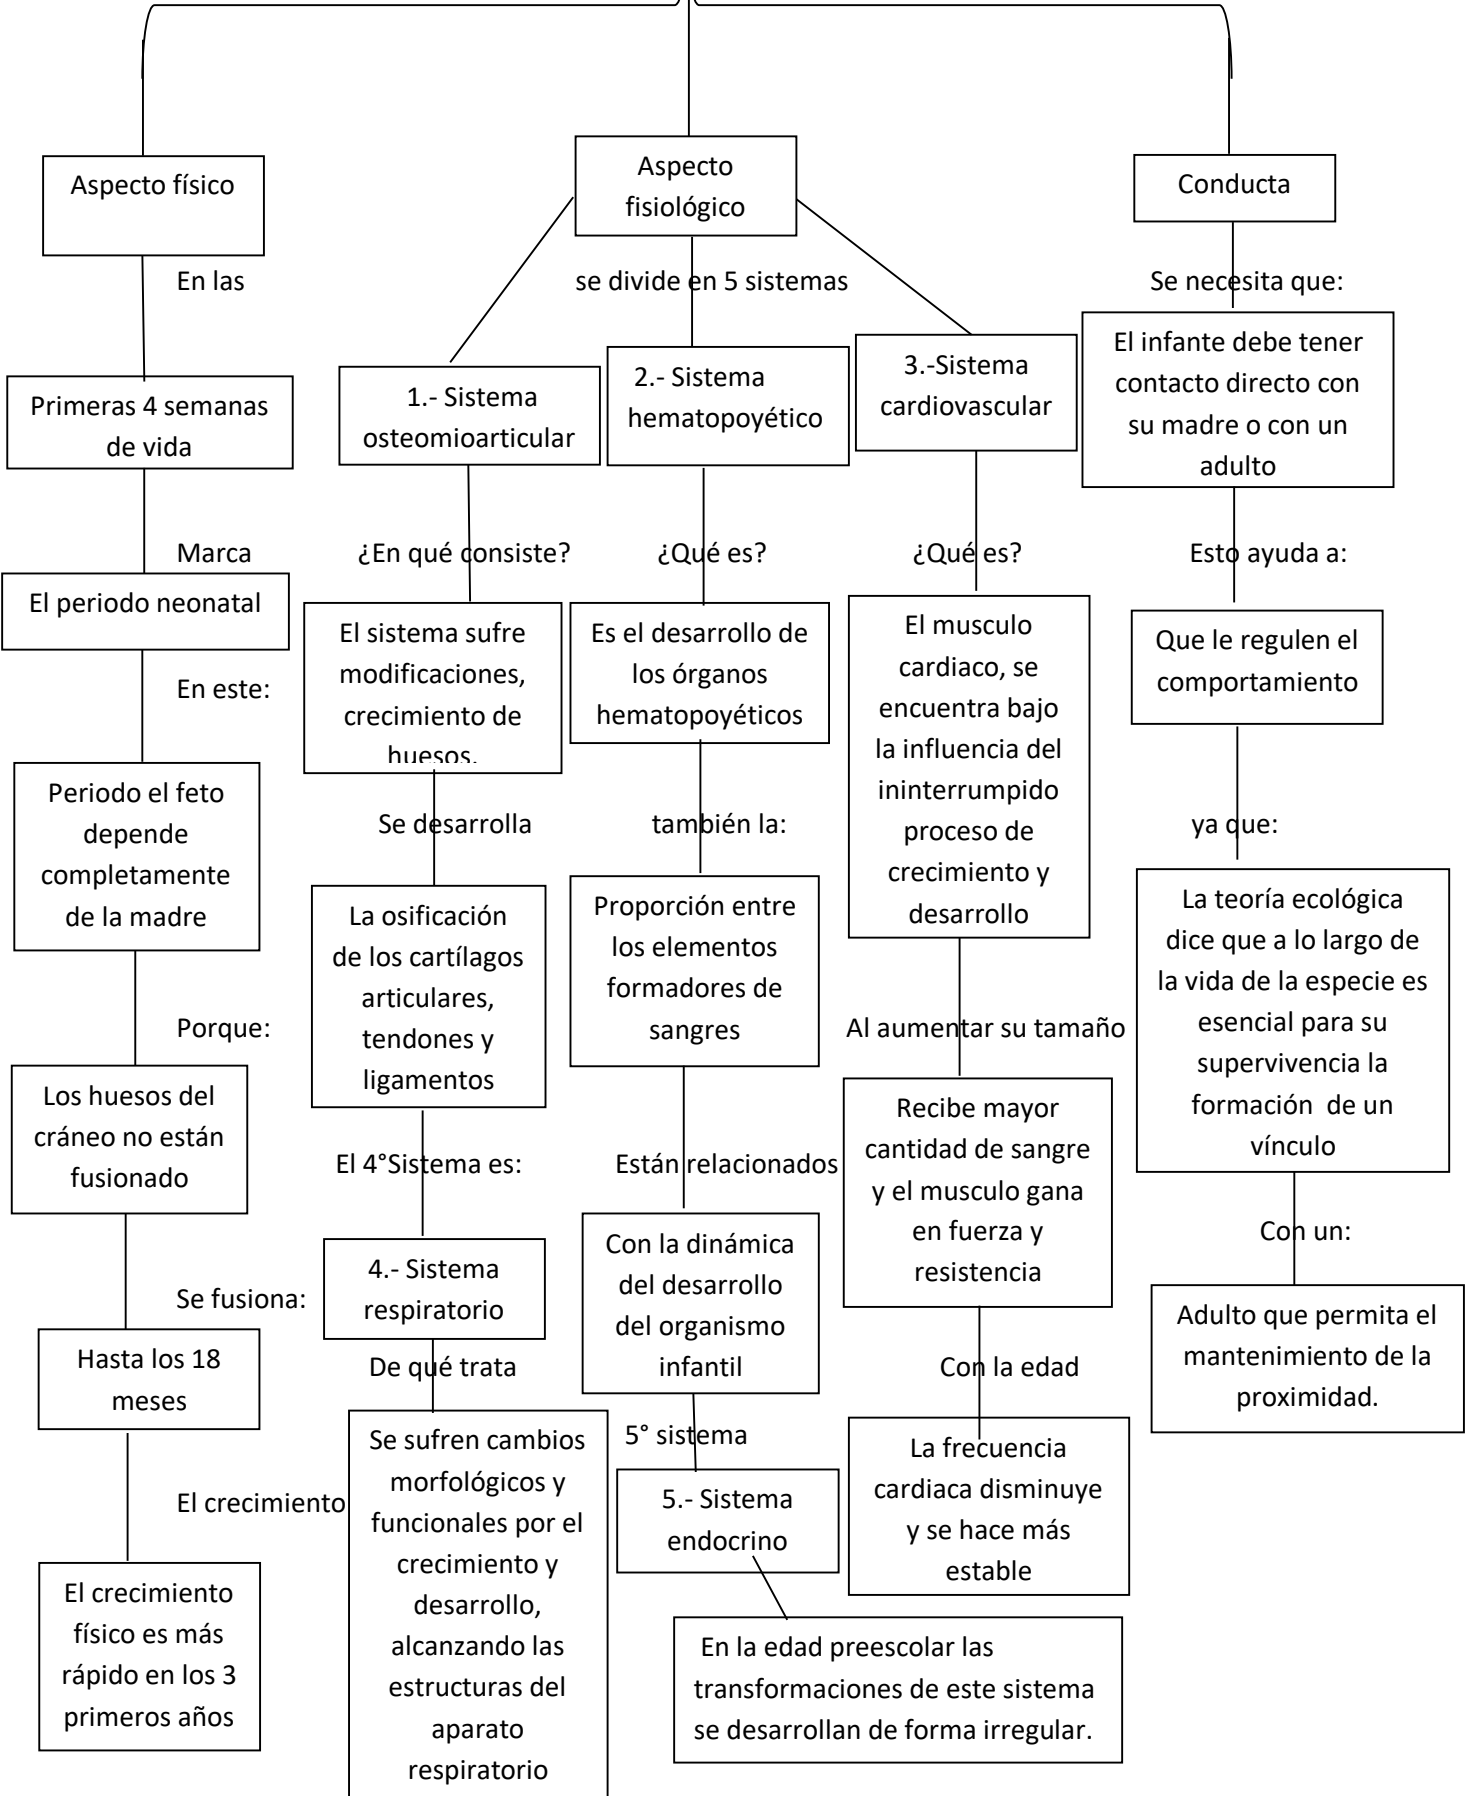

“MATERIA” PSICOLOGÍA EVOLUTIVA

PRESENTA: MAPA CONCEPTUAL

**ALUMNO: BRENDA ANAYELI CALVO
LOPEZ**

CUATRIMESTRE: 7°

**LICENCIATURA: PSICOLOGÍA GENERAL
SEMIESCOLARIZADO**

FECHA DE ENTREGA: 18/OCTUBRE/2020

Los primeros años de la infancia

Los primeros años de la infancia