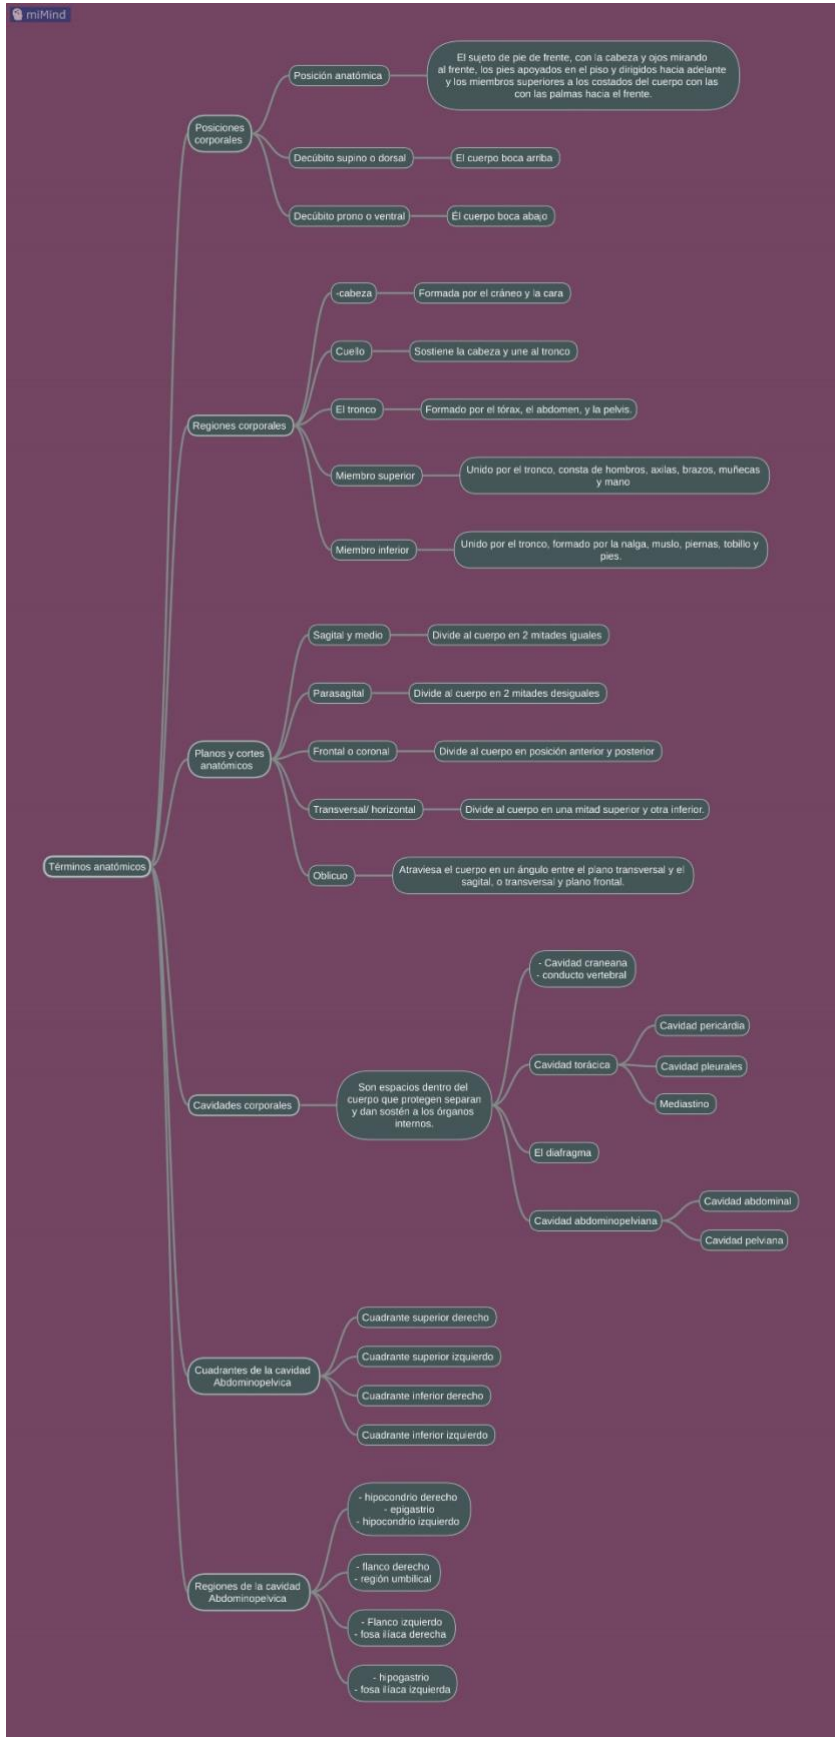

Nombre de alumno: Gómez Jiménez
Karen Alejandra

Nombre del profesor: Figueroa López
Claudia Guadalupe

Nombre del trabajo: cuadro sinóptico

Materia: anatomía y fisiología I

PASIÓN POR EDUCAR

Grado: 1er cuatrimestre

Grupo: A

Estas dos imágenes después de mi cuadro sinóptico que esta completo las agrego en dado caso que no se llegue a distinguir claramente la información en el. Gracias profe