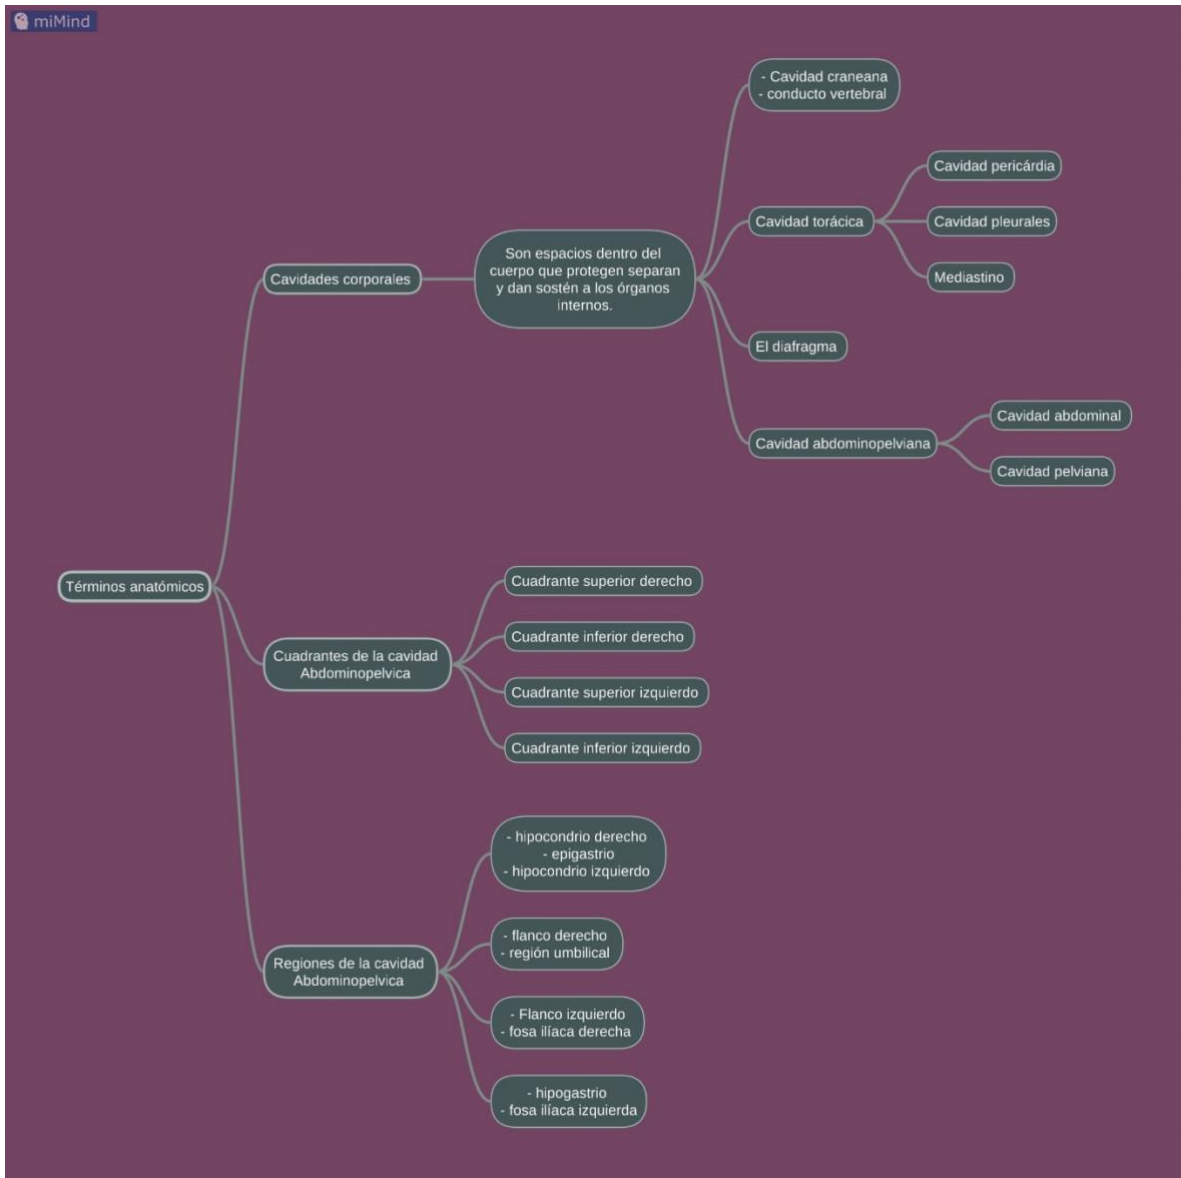

Nombre de alumno: Gómez Jiménez
Karen Alejandra

Nombre del profesor: Figueroa López
Claudia Guadalupe

Nombre del trabajo: cuadro sinóptico

Materia: anatomía y fisiología I

PASIÓN POR EDUCAR

Grado: 1er cuatrimestre

Grupo: A

Estas dos imágenes después de mi cuadro sinóptico que esta completo las agrego en dado caso que no se llegue a distinguir claramente la información en el. Gracias profe