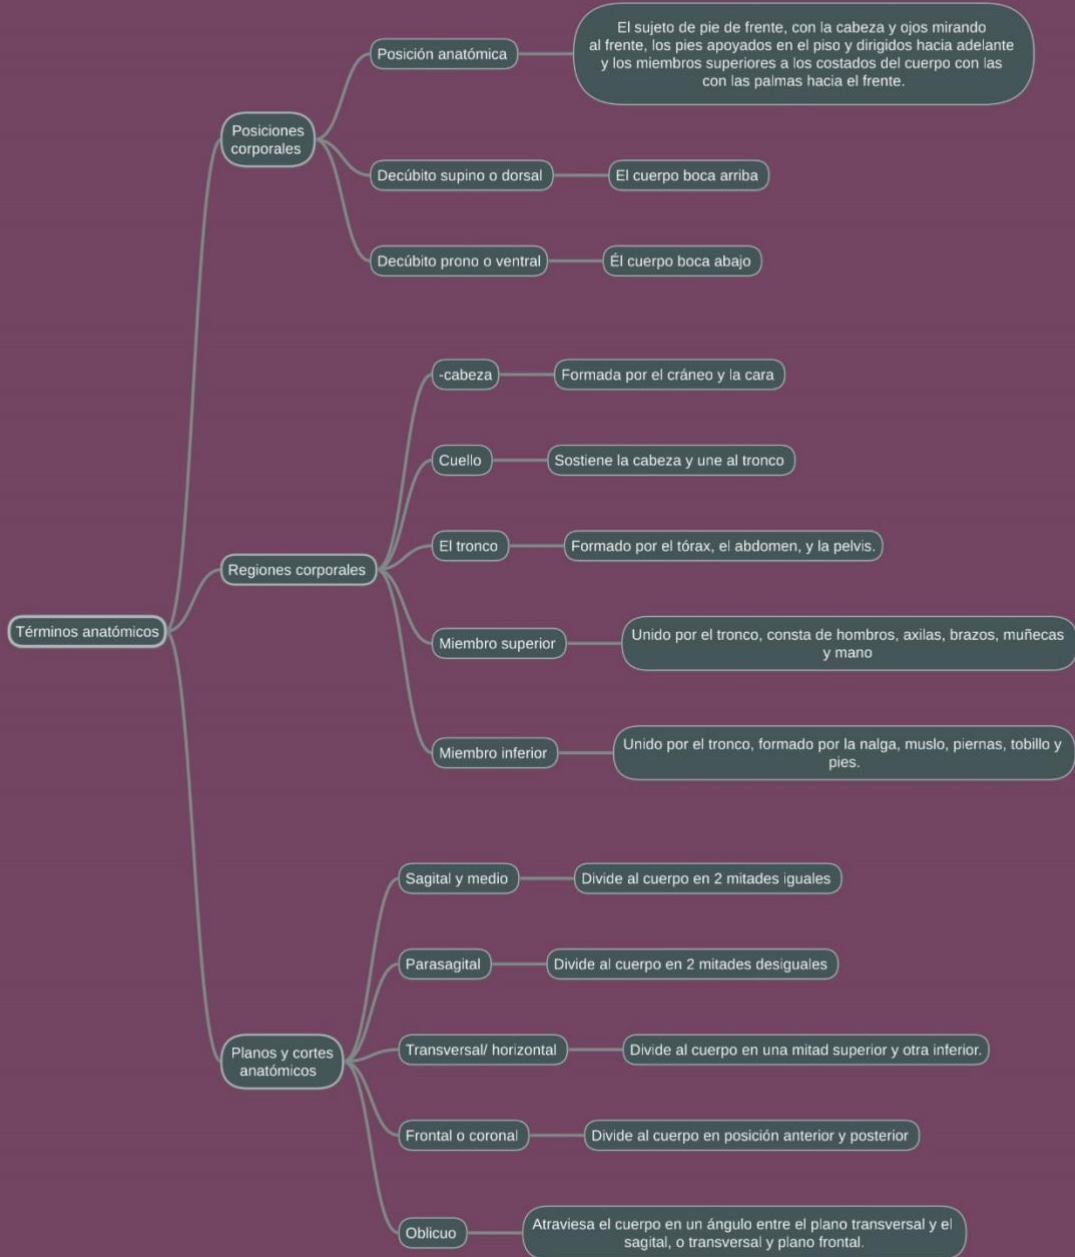

Nombre de alumno: Gómez Jiménez
Karen Alejandra

Nombre del profesor: Figueroa López
Claudia Guadalupe

Nombre del trabajo: cuadro sinóptico

Materia: anatomía y fisiología I

PASIÓN POR EDUCAR

Grado: 1er cuatrimestre

Grupo: A

Estas dos imágenes después de mi cuadro sinóptico que esta completo las agrego en dado caso que no se llegue a distinguir claramente la información en el. Gracias profe