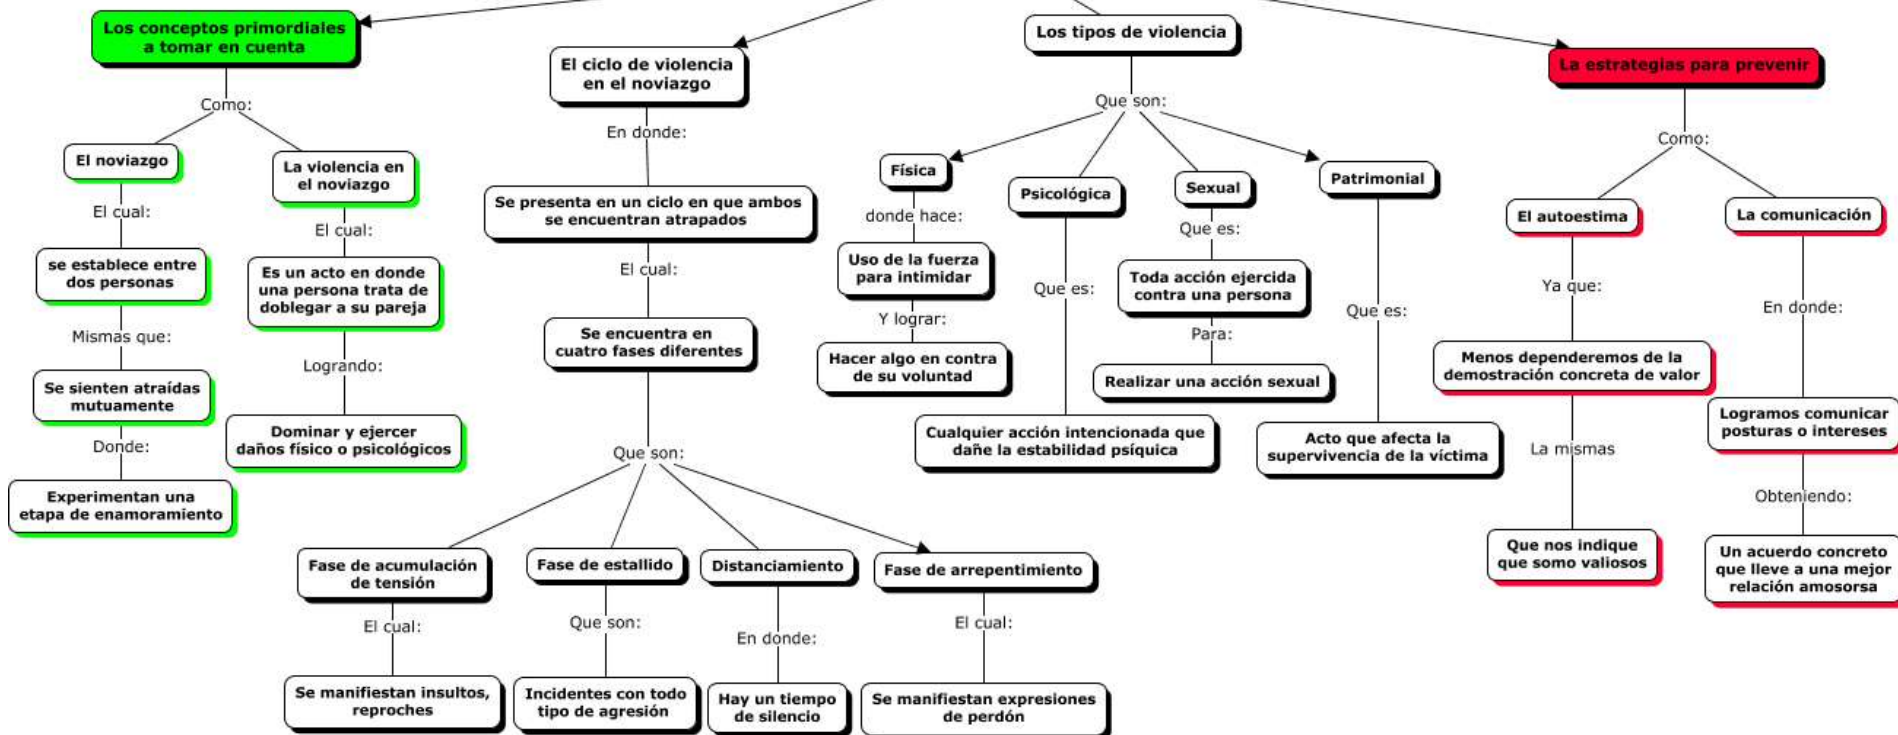

**Nombre de alumnos: Andrés de Jesús López López**

**Nombre del profesor: Mónica Elizabeth Culebro Gómez**

**Nombre del trabajo: Elaboración de un mapa conceptual**

**Materia: Problemática de la familia y la mujer**

**Grado: 4° Cuatrimestre**

## Violencia en las relaciones de noviazgo

Enfocados en:

## **Bibliografía**

UDS. (15 de Septiembre de 2020). *Antología problemática de la familia y la mujer*.