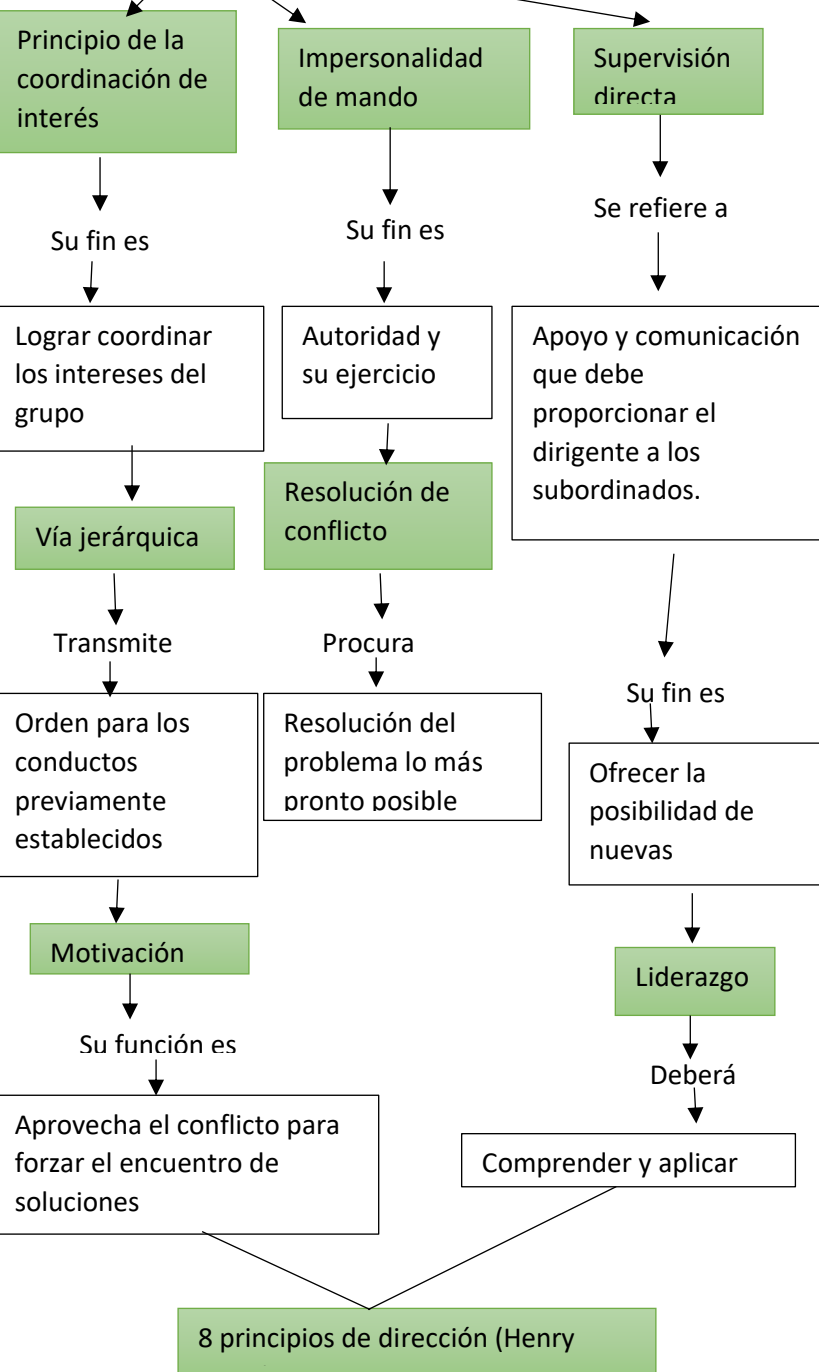

**UNIVERSIDAD DEL SURESTE**

**CATEDRÁTICO: LIC. IVÁN GODINES**

**ALUMNA: DULCE GUADALUPE VELASCO LÓPEZ**

**MATERIA: DIRECCIÓN Y LIDERAZGO**

**ACTIVIDAD: MAPA CONCEPTUAL**

**CARRERA: LIC. EN PSICOLOGÍA**

**GRADO: 7TO**

# Dirección y Liderazgo

## Principios de dirección

## Etapas de dirección

- División del trabajo
- Autoridad y responsabilidad
- Disciplina
- Unidad de mando
- Unidad de dirección
- Subordinación de interés individual al interés general
- Renumeración
- Centralización
- Cadena escolar