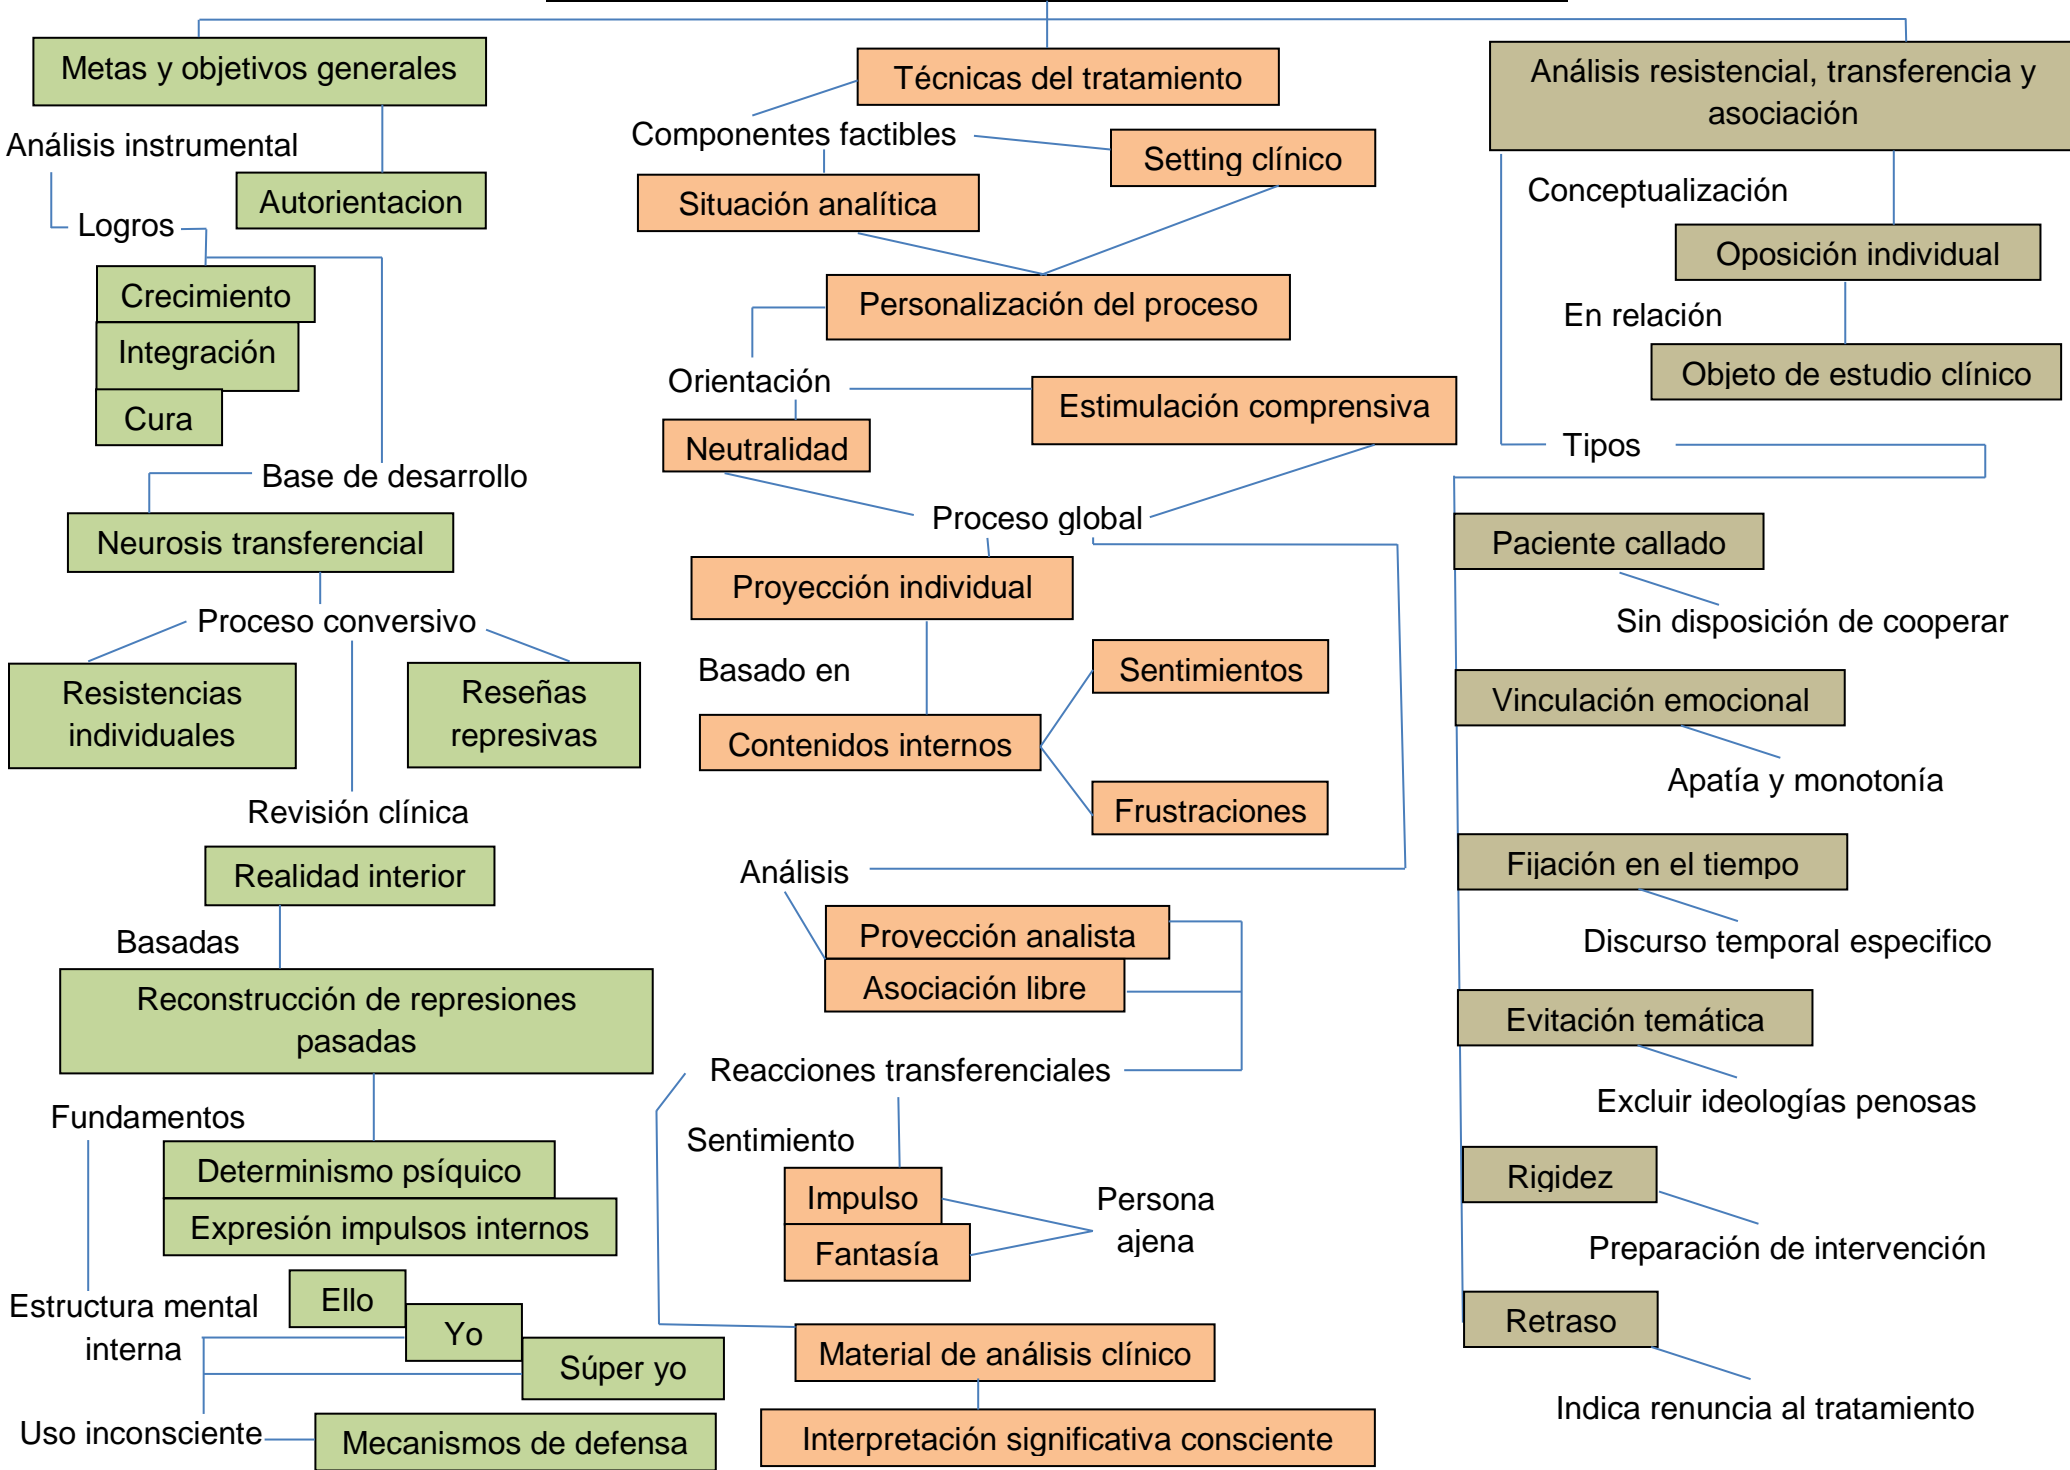

MAPA CONCEPTUAL
ANALISIS DEL TRATAMIENTO
PSICOANALITICO
UNIDAD III

Modelos De Intervención En Psicoterapia
Psic. Ana Estela Hidalgo Martínez

PRESENTA EL ALUMNO:

-Luis Ángel Flores Herrera

GRUPO, CUATRIMESTRE y MODALIDAD:

7°. Cuatrimestre “A” Psicología Escolarizado

COMITAN DE DOMINGUEZ, CHIAPAS

12 DE NOVIEMBRE DEL 2020

(Martinez, 2020)

ANÁLISIS CONCEPTUAL DEL TRATAMIENTO PSICOANALITICO

Bibliografía

Martinez, P. A. (2020). *Modelos De Intervencion En Psicoterapia*. Comitan de Dominguez, Chiapas: UDS, antologias de apoyo escolar.