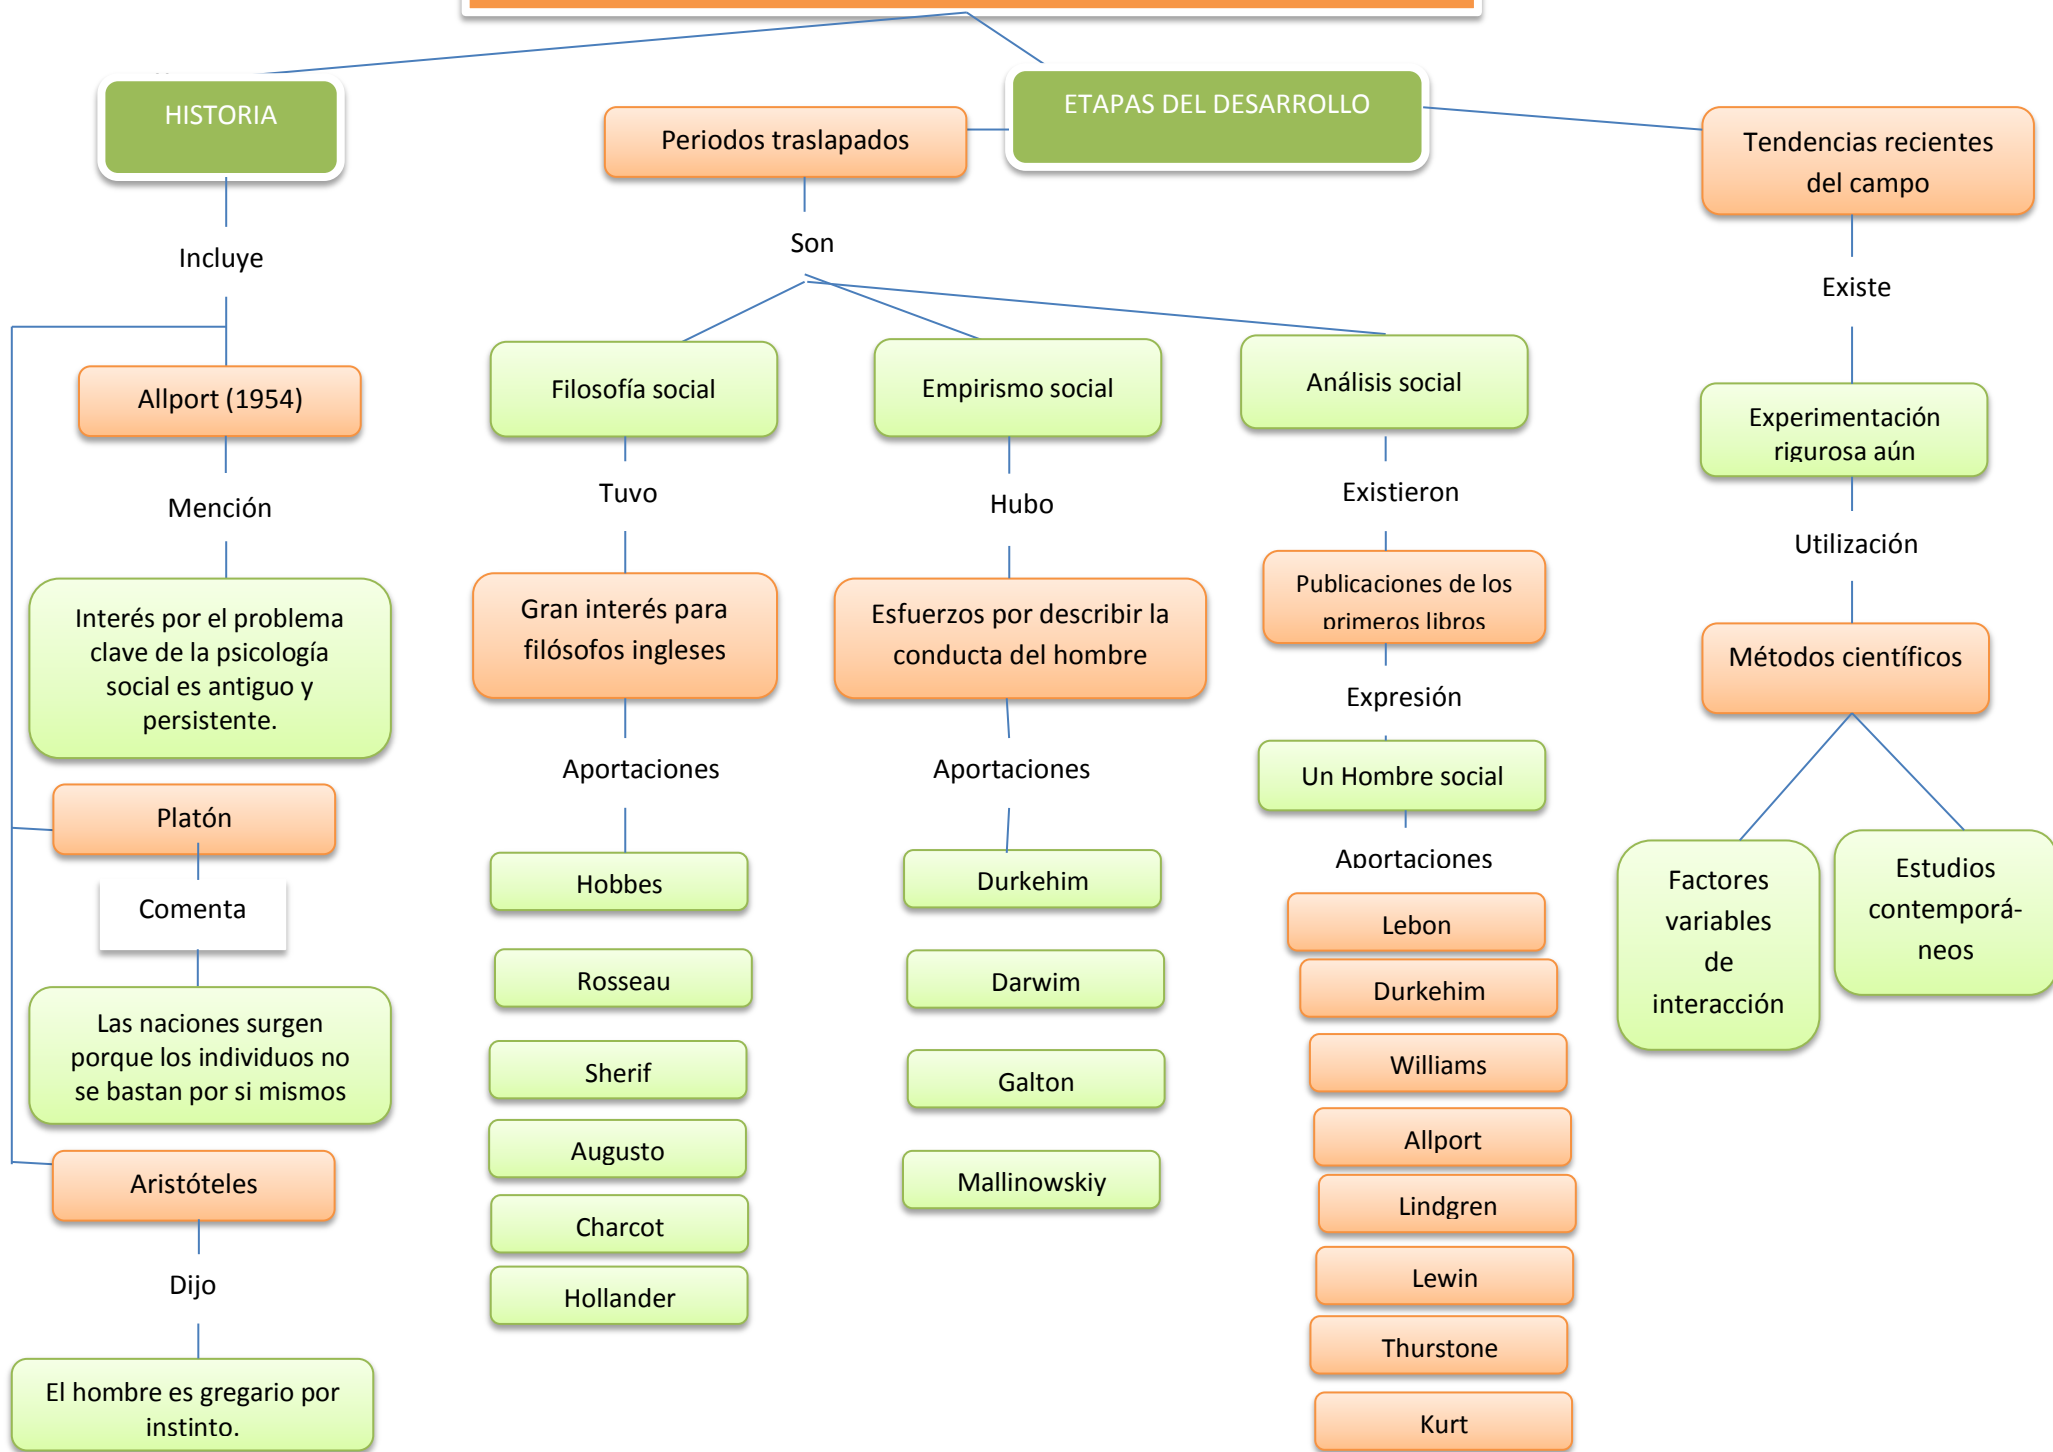

Nombre del alumno: Paola Jacqueline Albarrán Santos

Nombre del profesor: Rodolfo Bataz Morales

Mapa conceptual

Materia: Psicología social

Grado: 7 cuatrimestre

Grupo: A

NATURALEZA DE LA PSICOLOGÍA SOCIAL

Antología Psicología social, pag, 6-14.