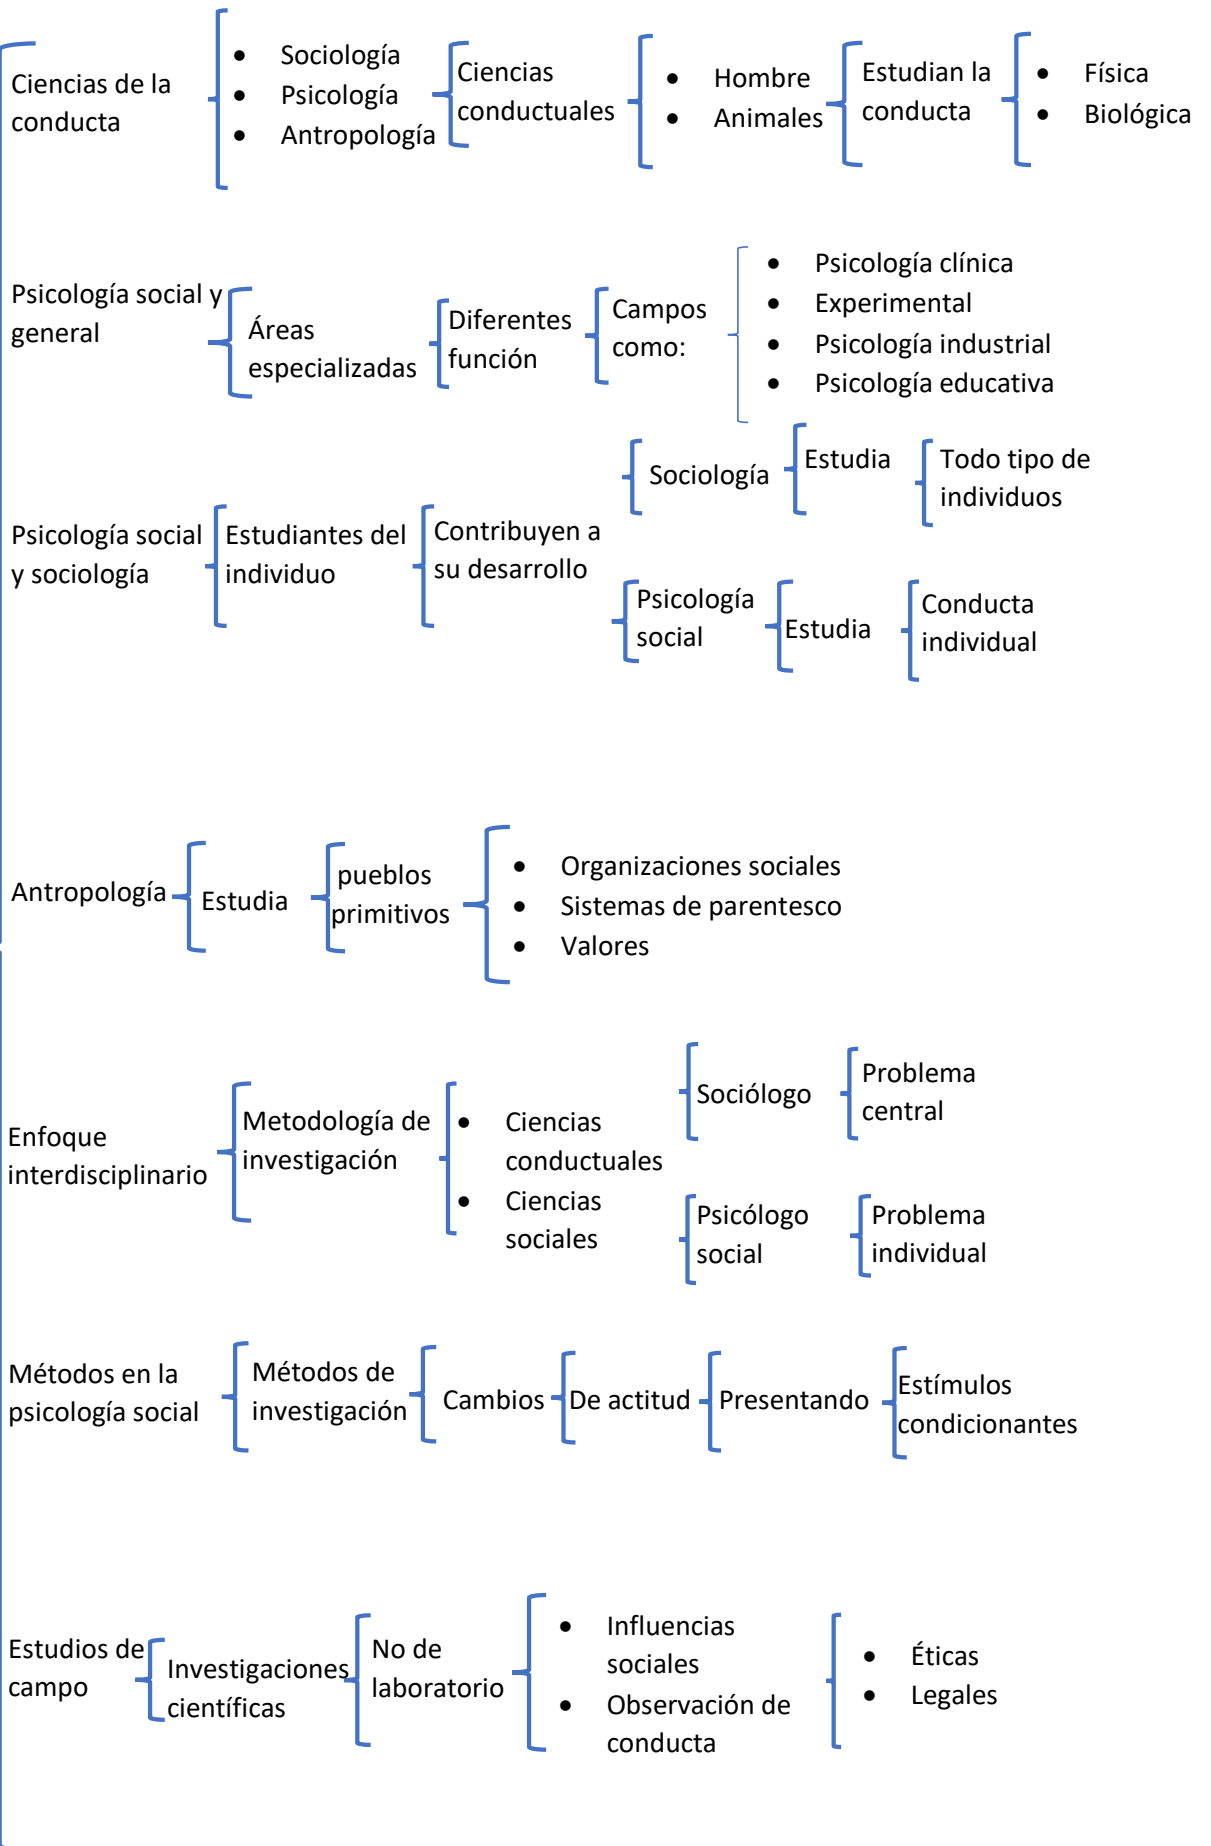

Universidad del sureste

Catedrático: Dr. Rodolfo Batatz Morales

Alumna: Dulce Guadalupe Velasco López

Materia: Psicología social

Actividad: cuadro sinóptico

Carrera: Lic. En Psicología

Grado: 7to

Grupo: "A"

La psicología social y su relación en otras ciencias

REFERENCIAS BIBLIOGRÁFICAS:

- ANTOLOGÍA UDS "PSICOLOGÍA SOCIAL" pag. 20-34