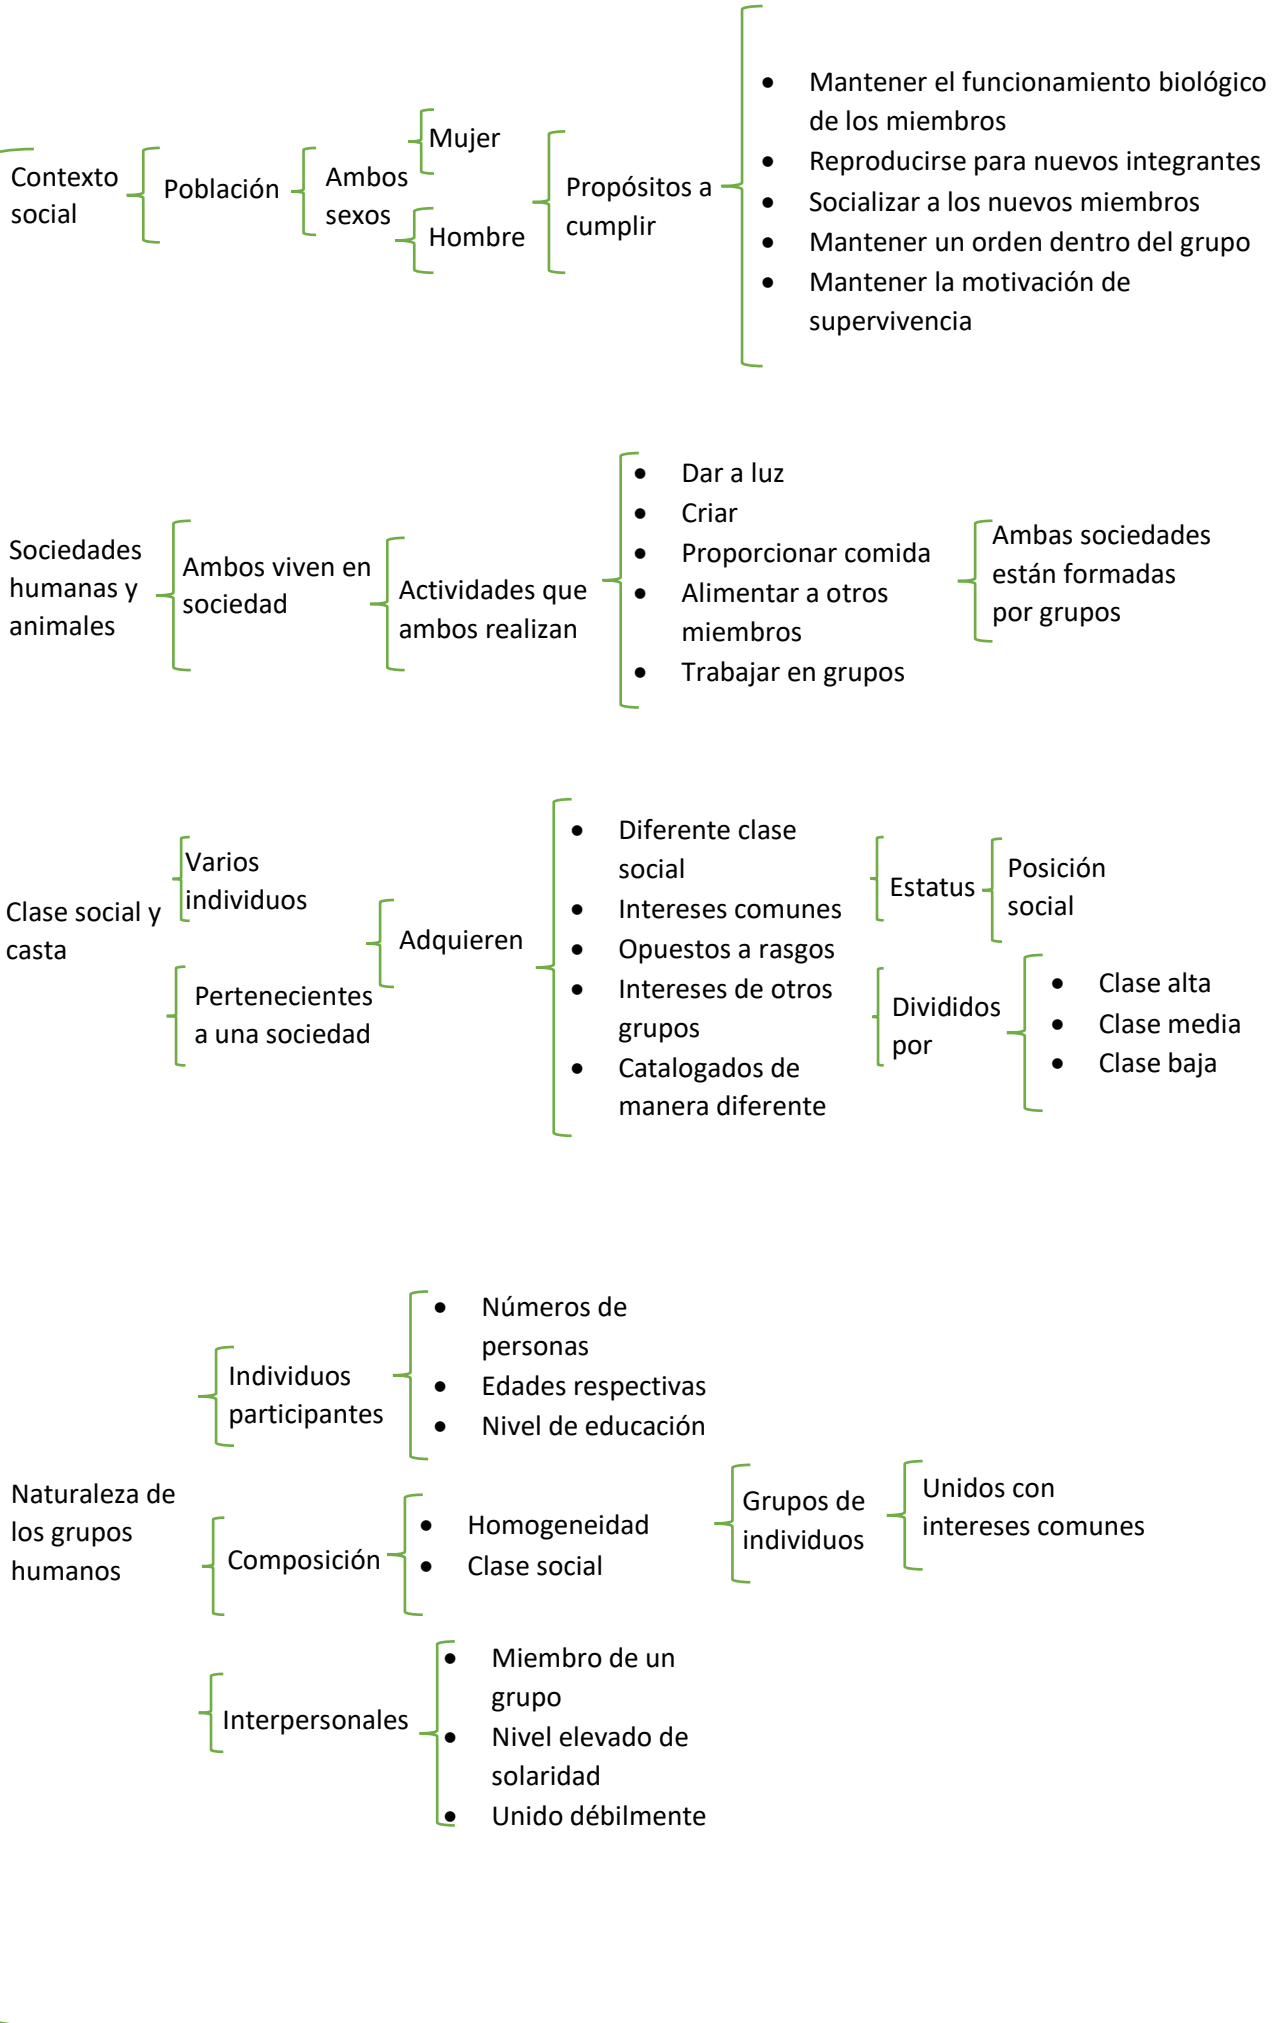

UDS

Universidad del sureste

Catedrático: Dr. Rodolfo Bataz Morales

Alumna: Dulce Guadalupe Velasco López

Materia: Psicología social

Actividad: cuadro sinóptico

Carrera: Lic. En Psicología

Grado: 7to

Grupo: "A"

Organización y estructura de los grupos

BIBLIOGRAFÍA:

ANTOLOGÍA UDS "PSICOLOGÍA SOCIAL" PAG. 35-57