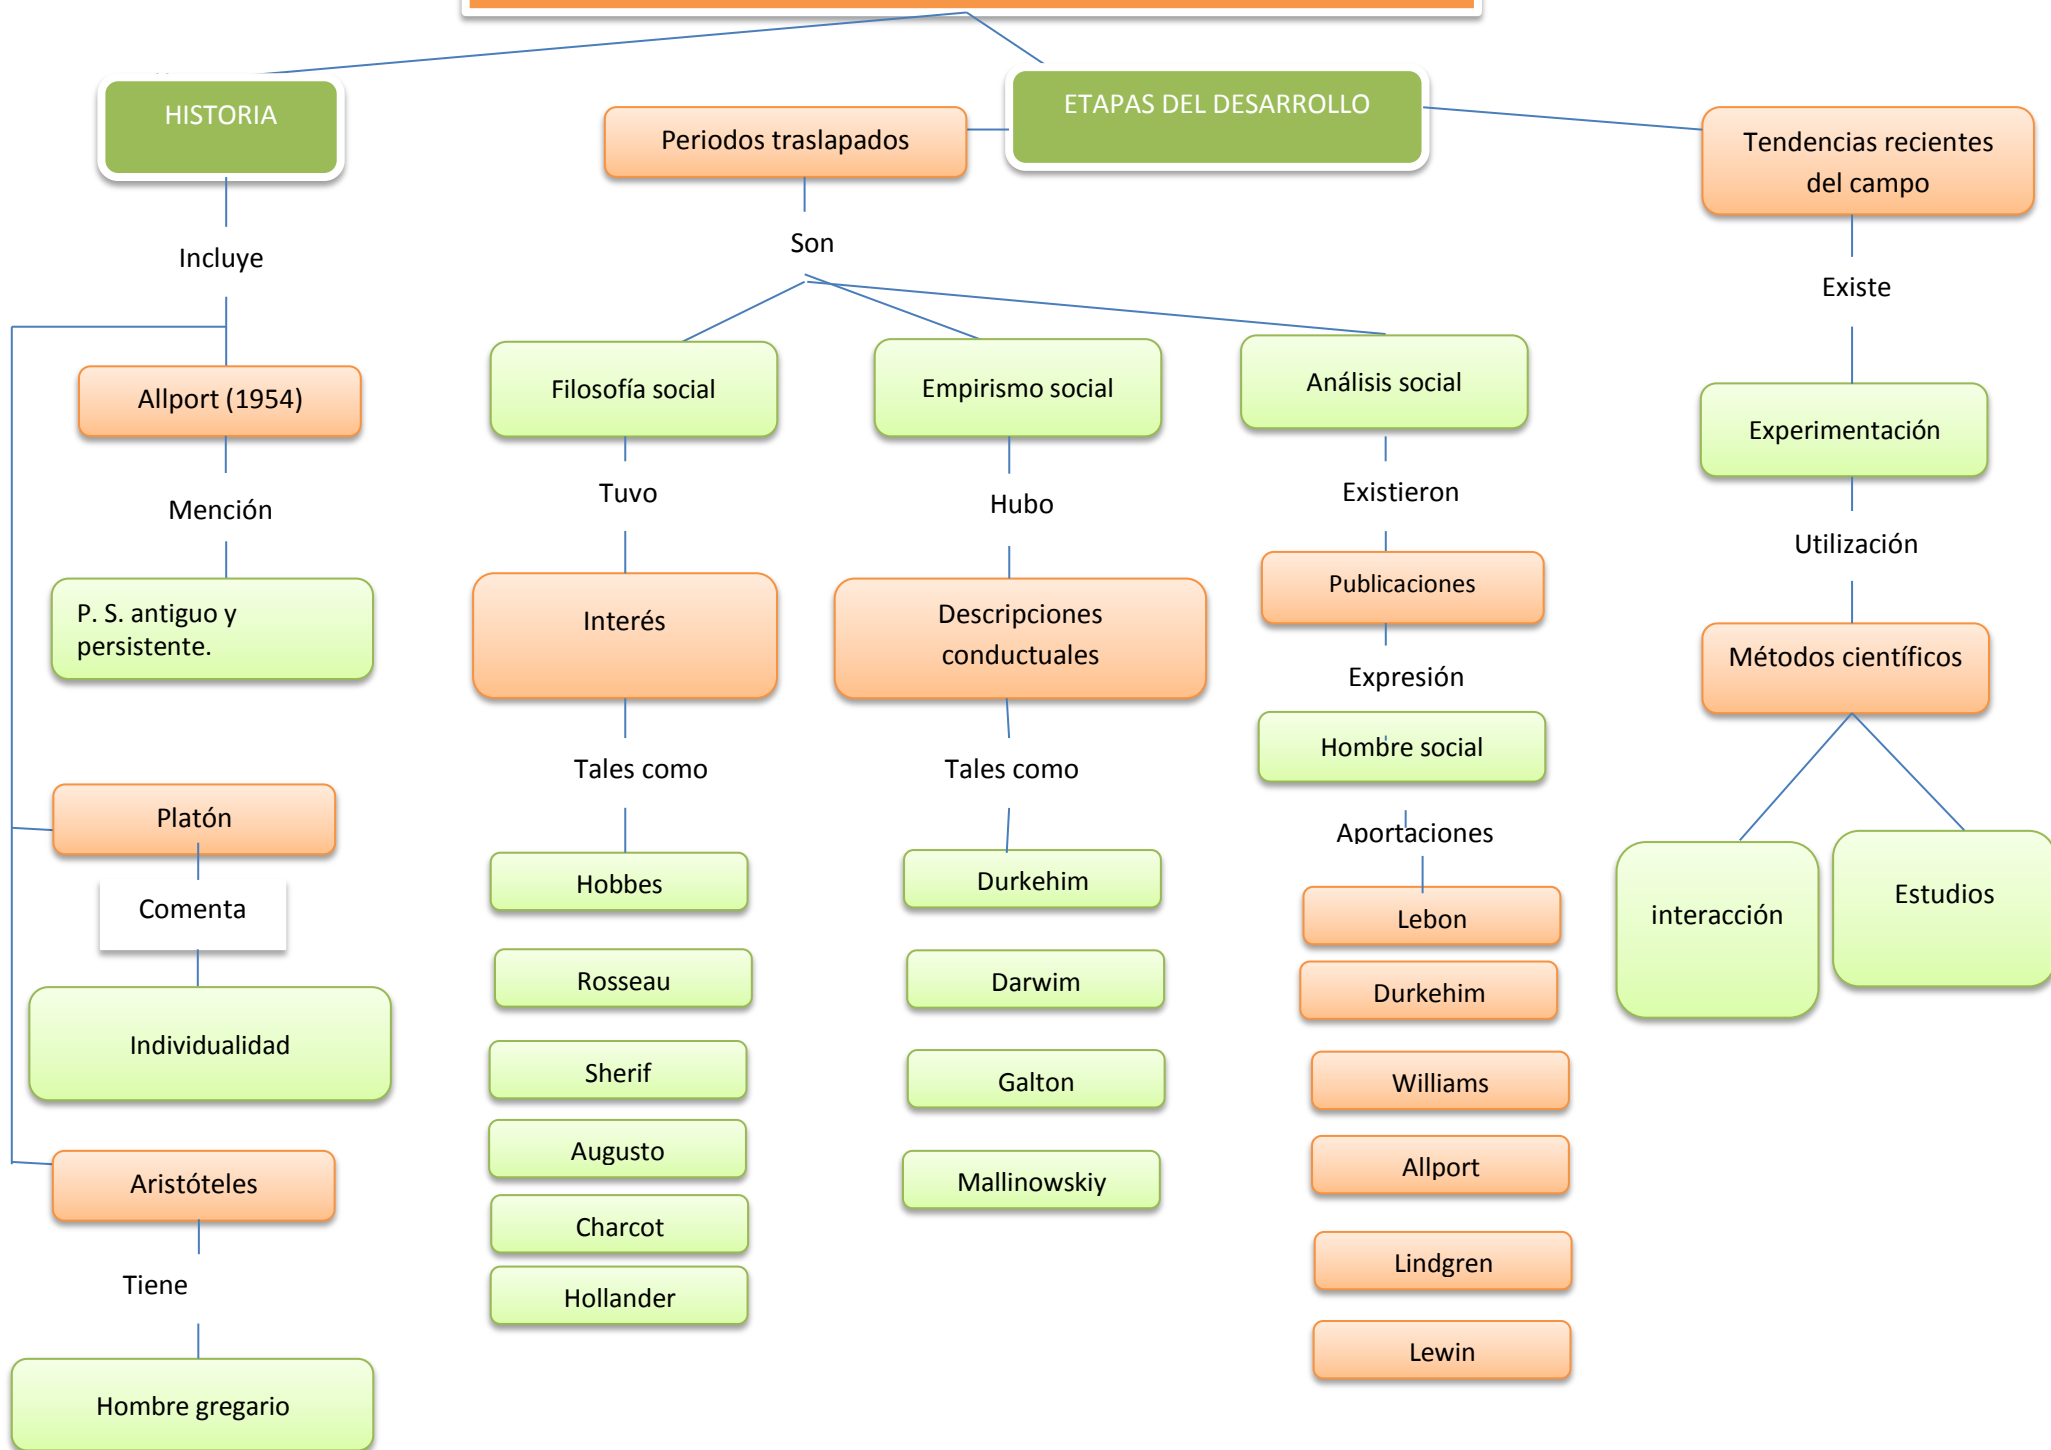

Nombre del alumno: Paola Jacqueline Albarrán Santos

Nombre del profesor: Rodolfo Bataz Morales

Mapa conceptual

Materia: Psicología social

Grado: 7 cuatrimestre

Grupo: A

NATURALEZA DE LA PSICOLOGÍA SOCIAL

Antología Psicología social, pag, 6-14.