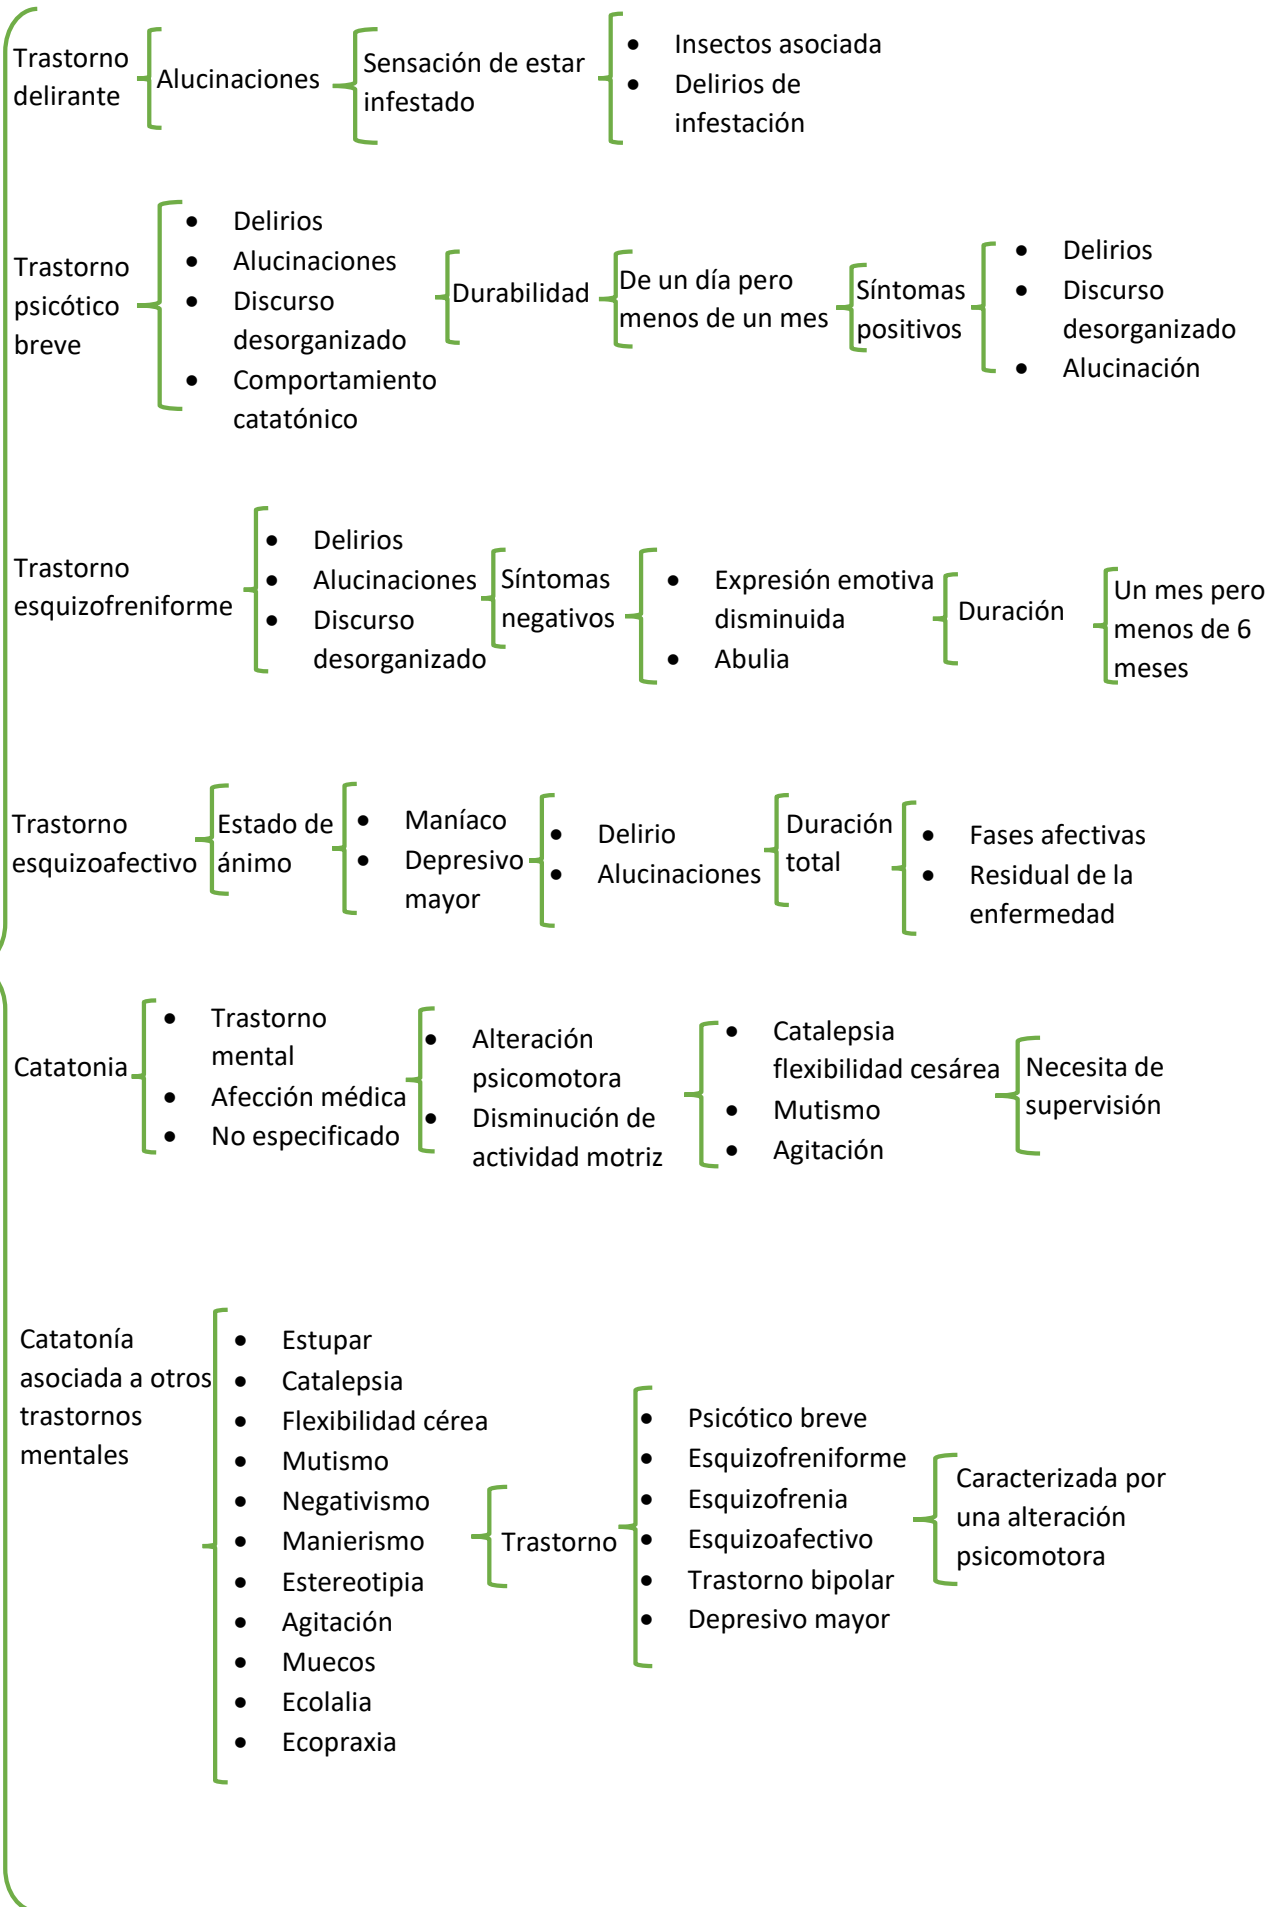

UDS

Universidad del sureste

Catedrático: Dr. Rodolfo Batáz Morales

Alumna: Dulce Guadalupe Velasco López

Materia: Psicopatología II

Actividad: Cuadro sinóptico

Carrera: Lic. En Psicología

Grado: 7to

Grupo: "A"

Espectro de esquizofrenia y otros trastornos

Referencias bibliográficas:

- ✓ Antología UDS "PSICOLOGÍA II" pag. 57-82