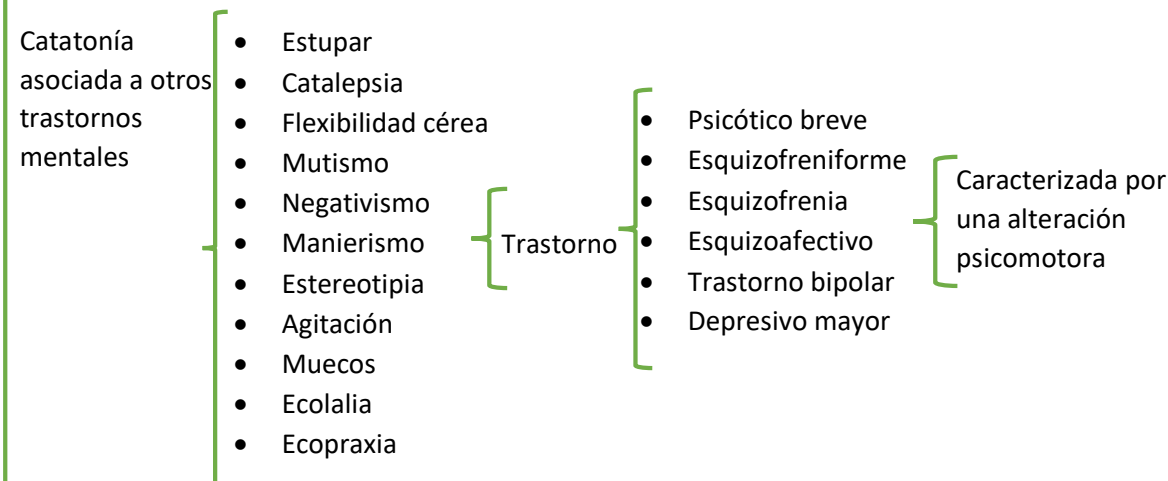

Espectro de esquizofrenia y otros trastornos