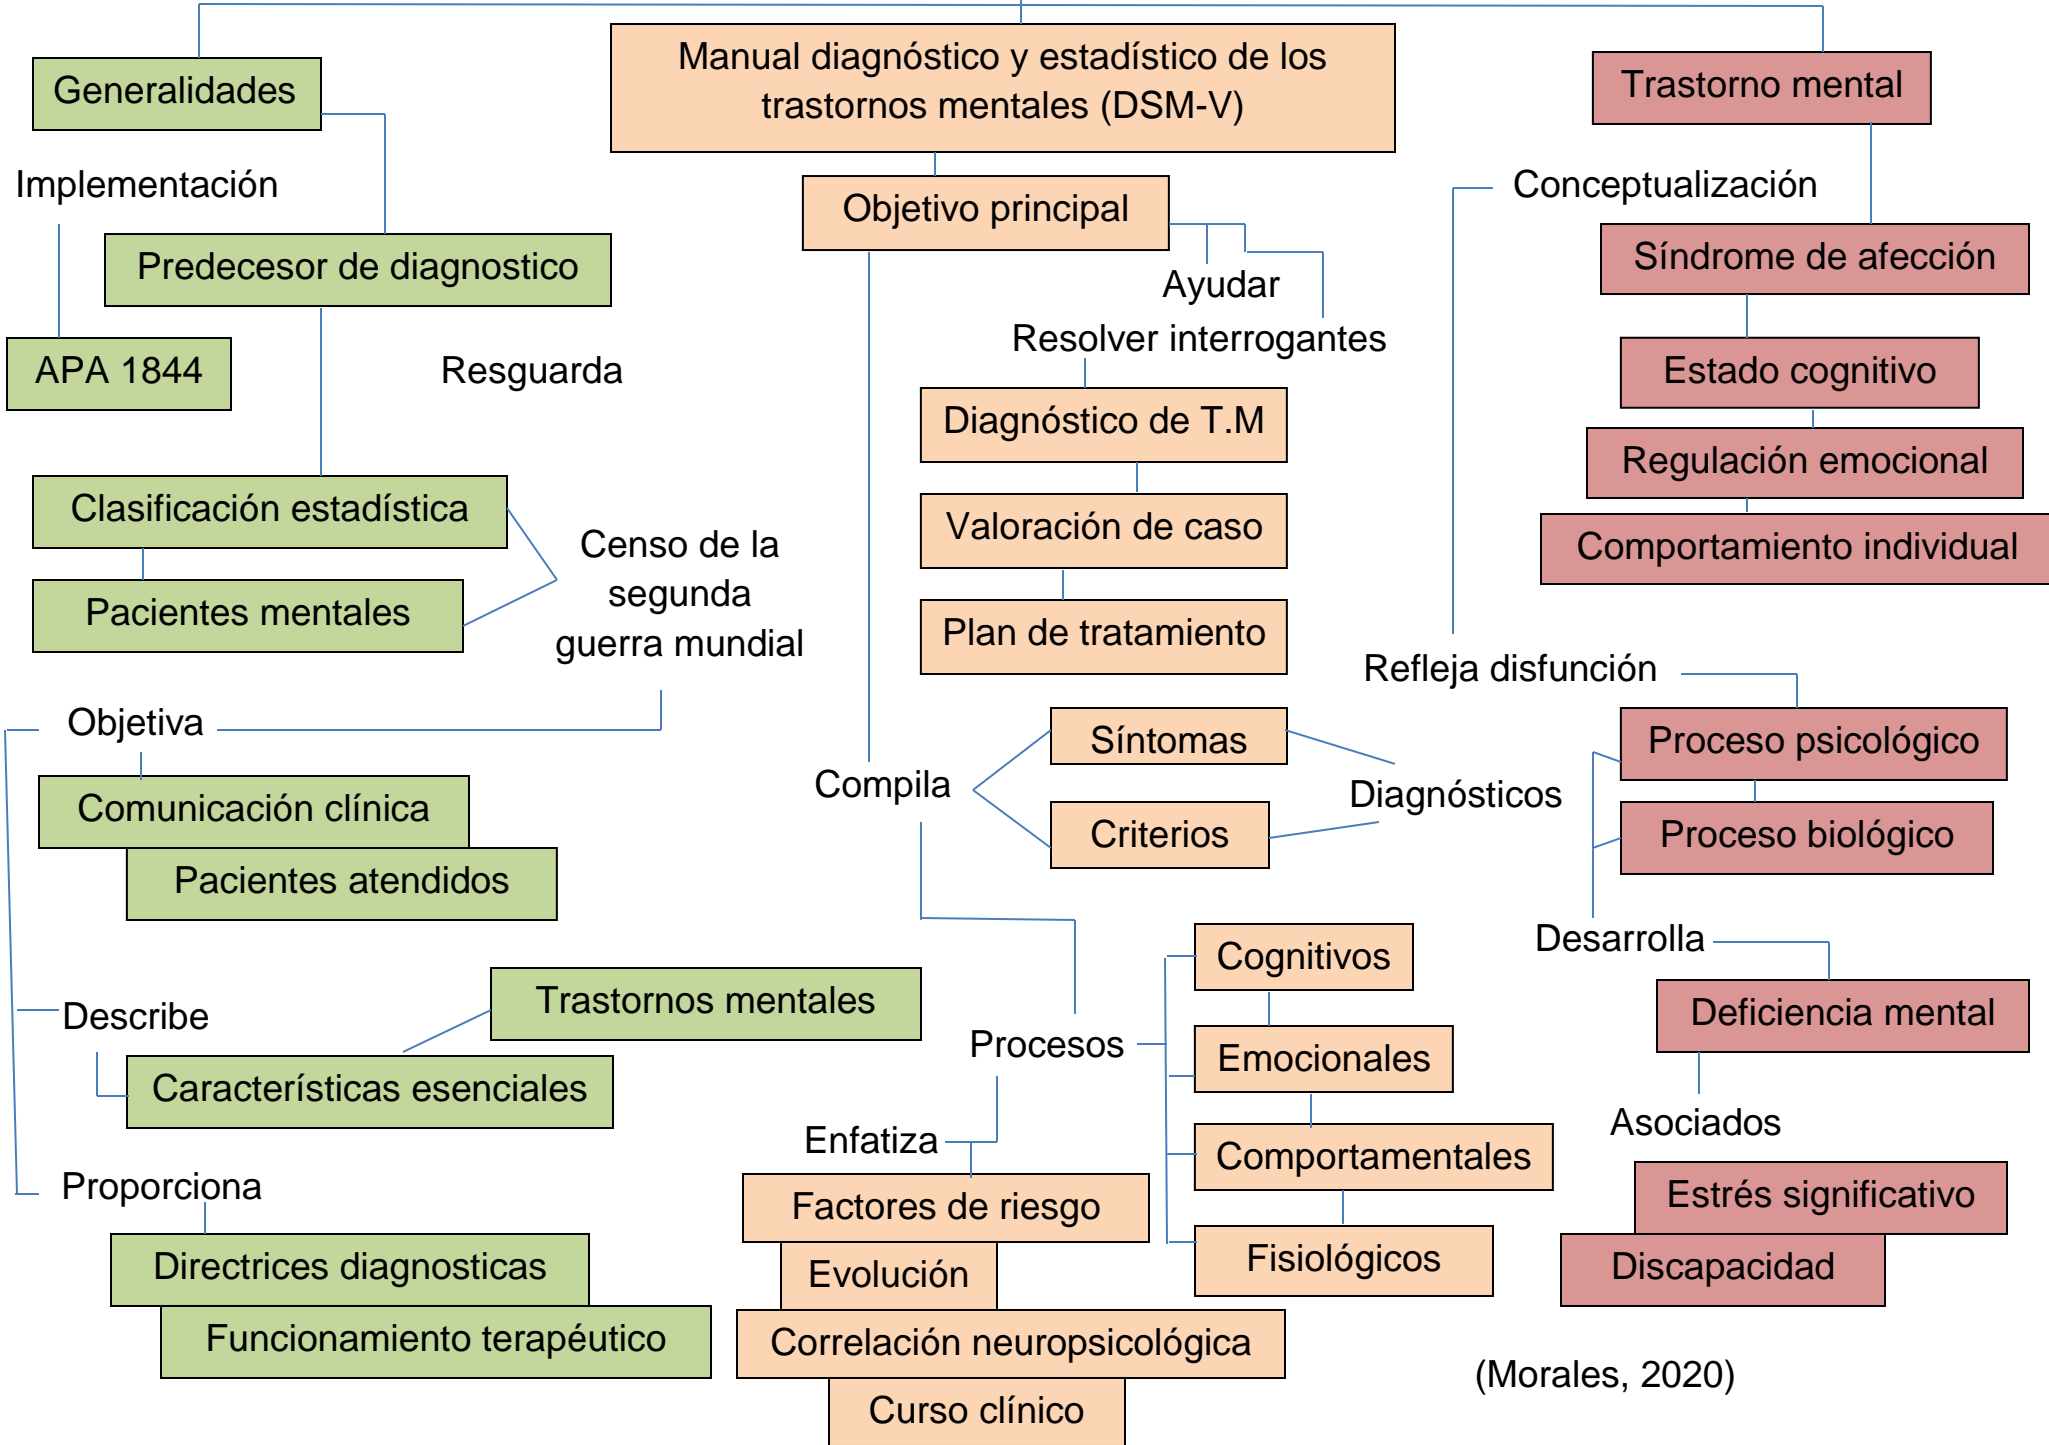

**MAPA CONCEPTUAL
INFLUENCIAS Y FUNDAMENTOS
DE LA PSICOPATOLOGIA CLINICA
UNIDAD I**

**Psicopatología II
Dr. Rodolfo Bataz Morales**

PRESENTA EL ALUMNO:

-Luis Ángel Flores Herrera

GRUPO, CUATRIMESTRE y MODALIDAD:

7°. Cuatrimestre “A” Psicología Escolarizado

PASIÓN POR EDUCAR

COMITAN DE DOMINGUEZ, CHIAPAS

10 DE SEPTIEMBRE DEL 2020

INFLUENCIA Y FUNDAMENTOS DE LA PSICOPATOLOGIA CLINICA

(Morales, 2020)