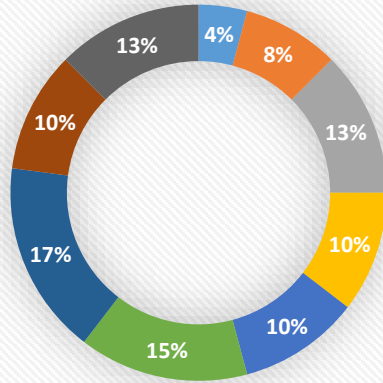

periodo	registro	porcentaje	grados
enero	100	4.00%	15°
febero	200	8.00%	30°
marzo	300	13.00%	45°
abril	250	10.00%	38°
mayo	250	10.00%	38°
junio	350	15.00%	52°
julio	400	17.00%	60°
agosto	250	10.00%	38°
septiembre	300	13.00%	45°

ALICIA IRECTA ARMAS
 PSICOLOGIA
 MATERIA:ESTADISTICA
 1ER CUATRIMESTRE

■ enero ■ febero ■ marzo ■ abril ■ mayo ■ junio ■ julio ■ agosto ■ septiembre