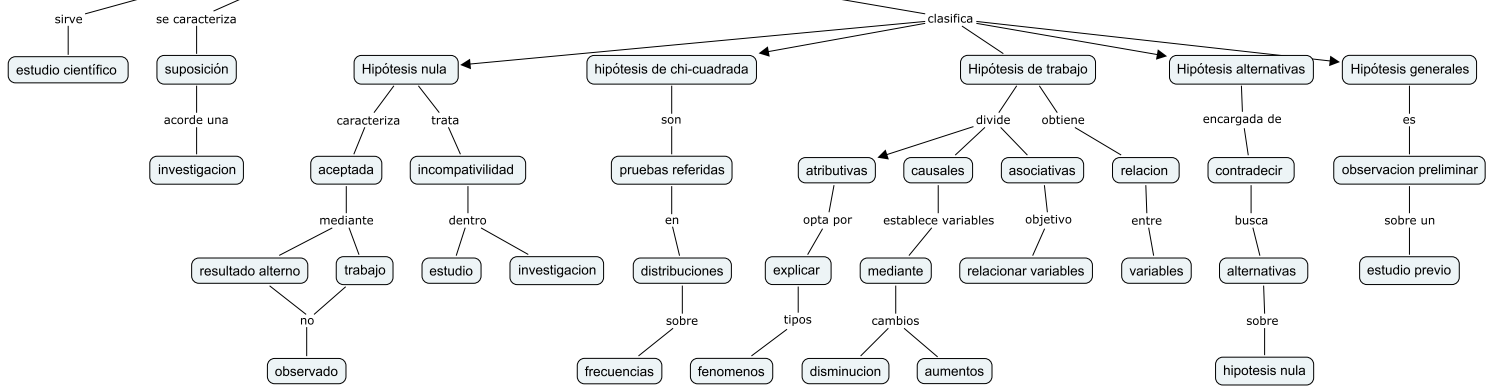

# Pruebas de hipótesis

bibliografía  
universidad del sureste.2020.antologia de estadística inferencial en nutrición

Nombre De Alumna: **Chien Fan Denisse**  
**Uy Robles**

Nombre Del Profesor: **Aldo Irecta**

Nombre Del Trabajo: **Mapa conceptual**

Materia: **Estadística INFERENCIAL EN NUTRICION**