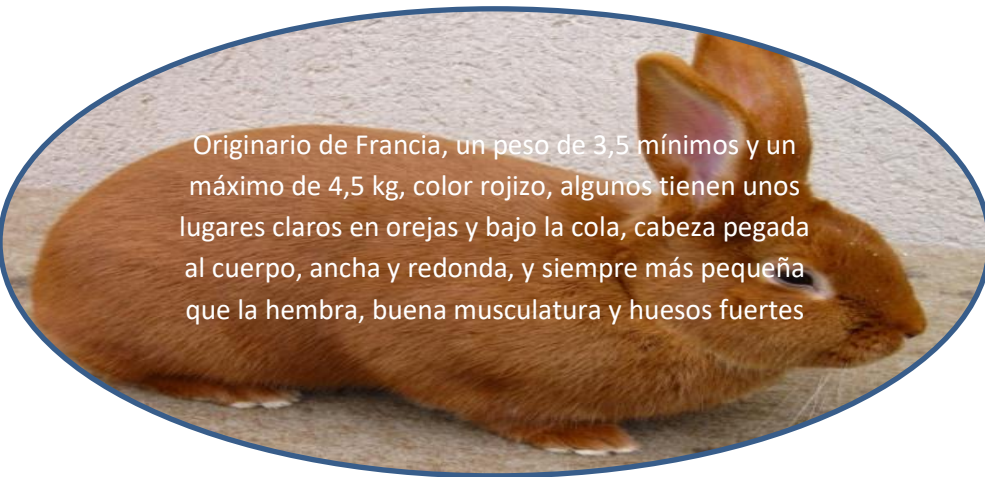

TITULO: súper nota

- Materia: zootecnia de conejos
- Docente: sarain gumeta
- Licenciatura: Medicina veterinaria y zootecnia
- Cuatrimestre: 7to
- Nombre del alumno: Alejandra teresa posadas Arriaga.

Pesa entre 2 y 3 kg. Cuerpo corto, achaparrado, pelaje espeso, cabeza: fuerte corta y ancha, orejas peludas y rectas con unas medidas de 8.5 a 9.5 cm.

Un peso de 5 kg, es blanco con manchas frecuentemente negras o azules, cuerpo largo, crecen muy deprisa, musculatura equilibrada.

Proveniente de Inglaterra, un peso de mínimo 2 kg y puede llegar hasta los 2.6, color blanco, con nariz, orejas y patas negras, cabeza ancha, orejas cortas y peludas, ojos rojizos, cuerpo corto y ligero, con lomo prieto.

Originario del norte europeo, rara vez se encuentran en España o el sur de Europa, peso máximo de 20 kg, es tranquilo, orejas y patas traseras muy largas, rabo blanco, morro alargado y grande, colores: dorado, gris negro.

Raza americana, pelaje albino, carácter precoz, lomo bien relleno, musculatura compacta, pesa 4.5 hasta 5 kg. Da de cinco a seis camadas por año.

Originario de Francia, un peso de 3,5 mínimos y un máximo de 4,5 kg, color rojizo, algunos tienen unos lugares claros en orejas y bajo la cola, cabeza pegada al cuerpo, ancha y redonda, y siempre más pequeña que la hembra, buena musculatura y huesos fuertes