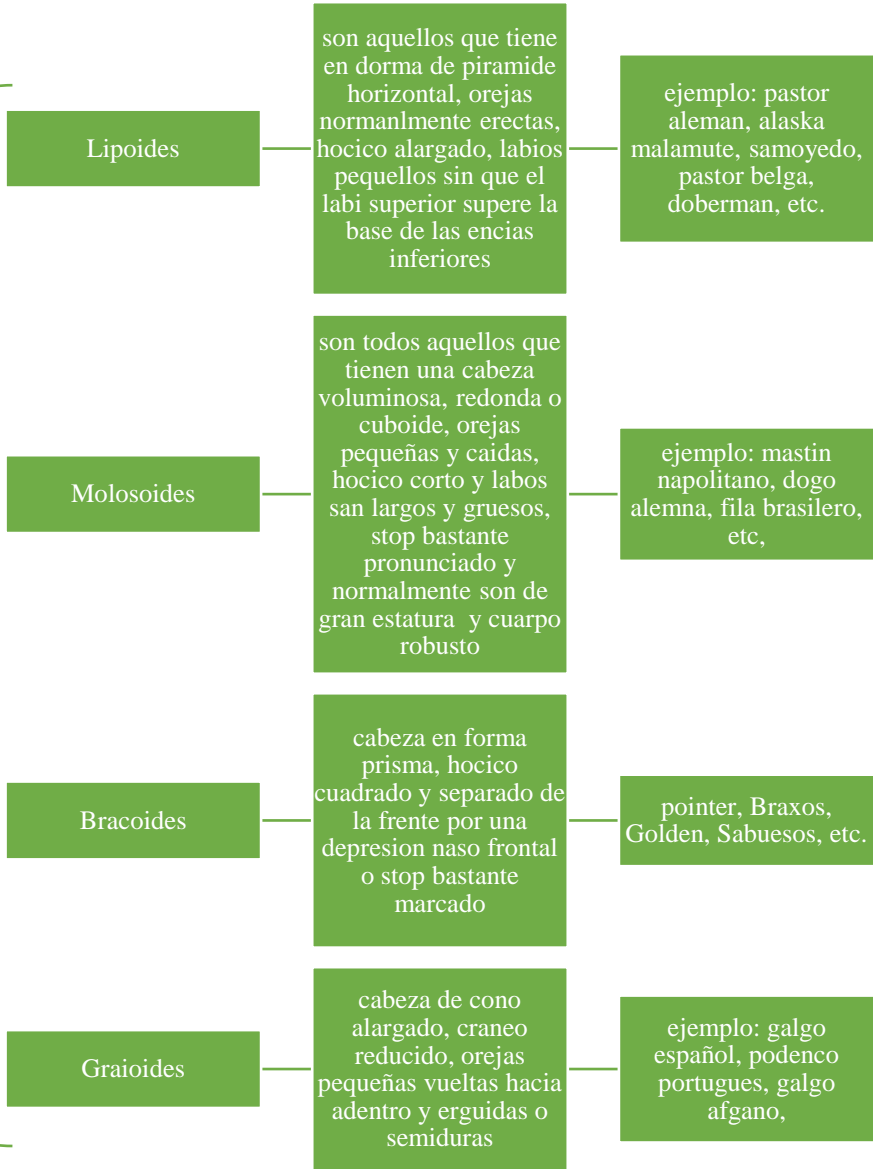

Nombre de alumno: Osvaldo Morales Morales

Nombre del profesor: Ing. Ana Gabriela Villafuerte Aguilar

Nombre del trabajo: Cuadro sinoptico

Materia: Zootecnia de pequeñas especies

Grado: Séptimo cuatrimestre

Grupo: B

CLASIFICACION DE PERROS DOMESTICOS DE TIPO PRIMITIVO

se desarrollo en 1897 por el señor Mengin Pierre Medico Veterinario

en cuatro tipos distintos en funcion de la forma de la cabeza

clasificacion mofologica de acuerdo a la estructura del craneo